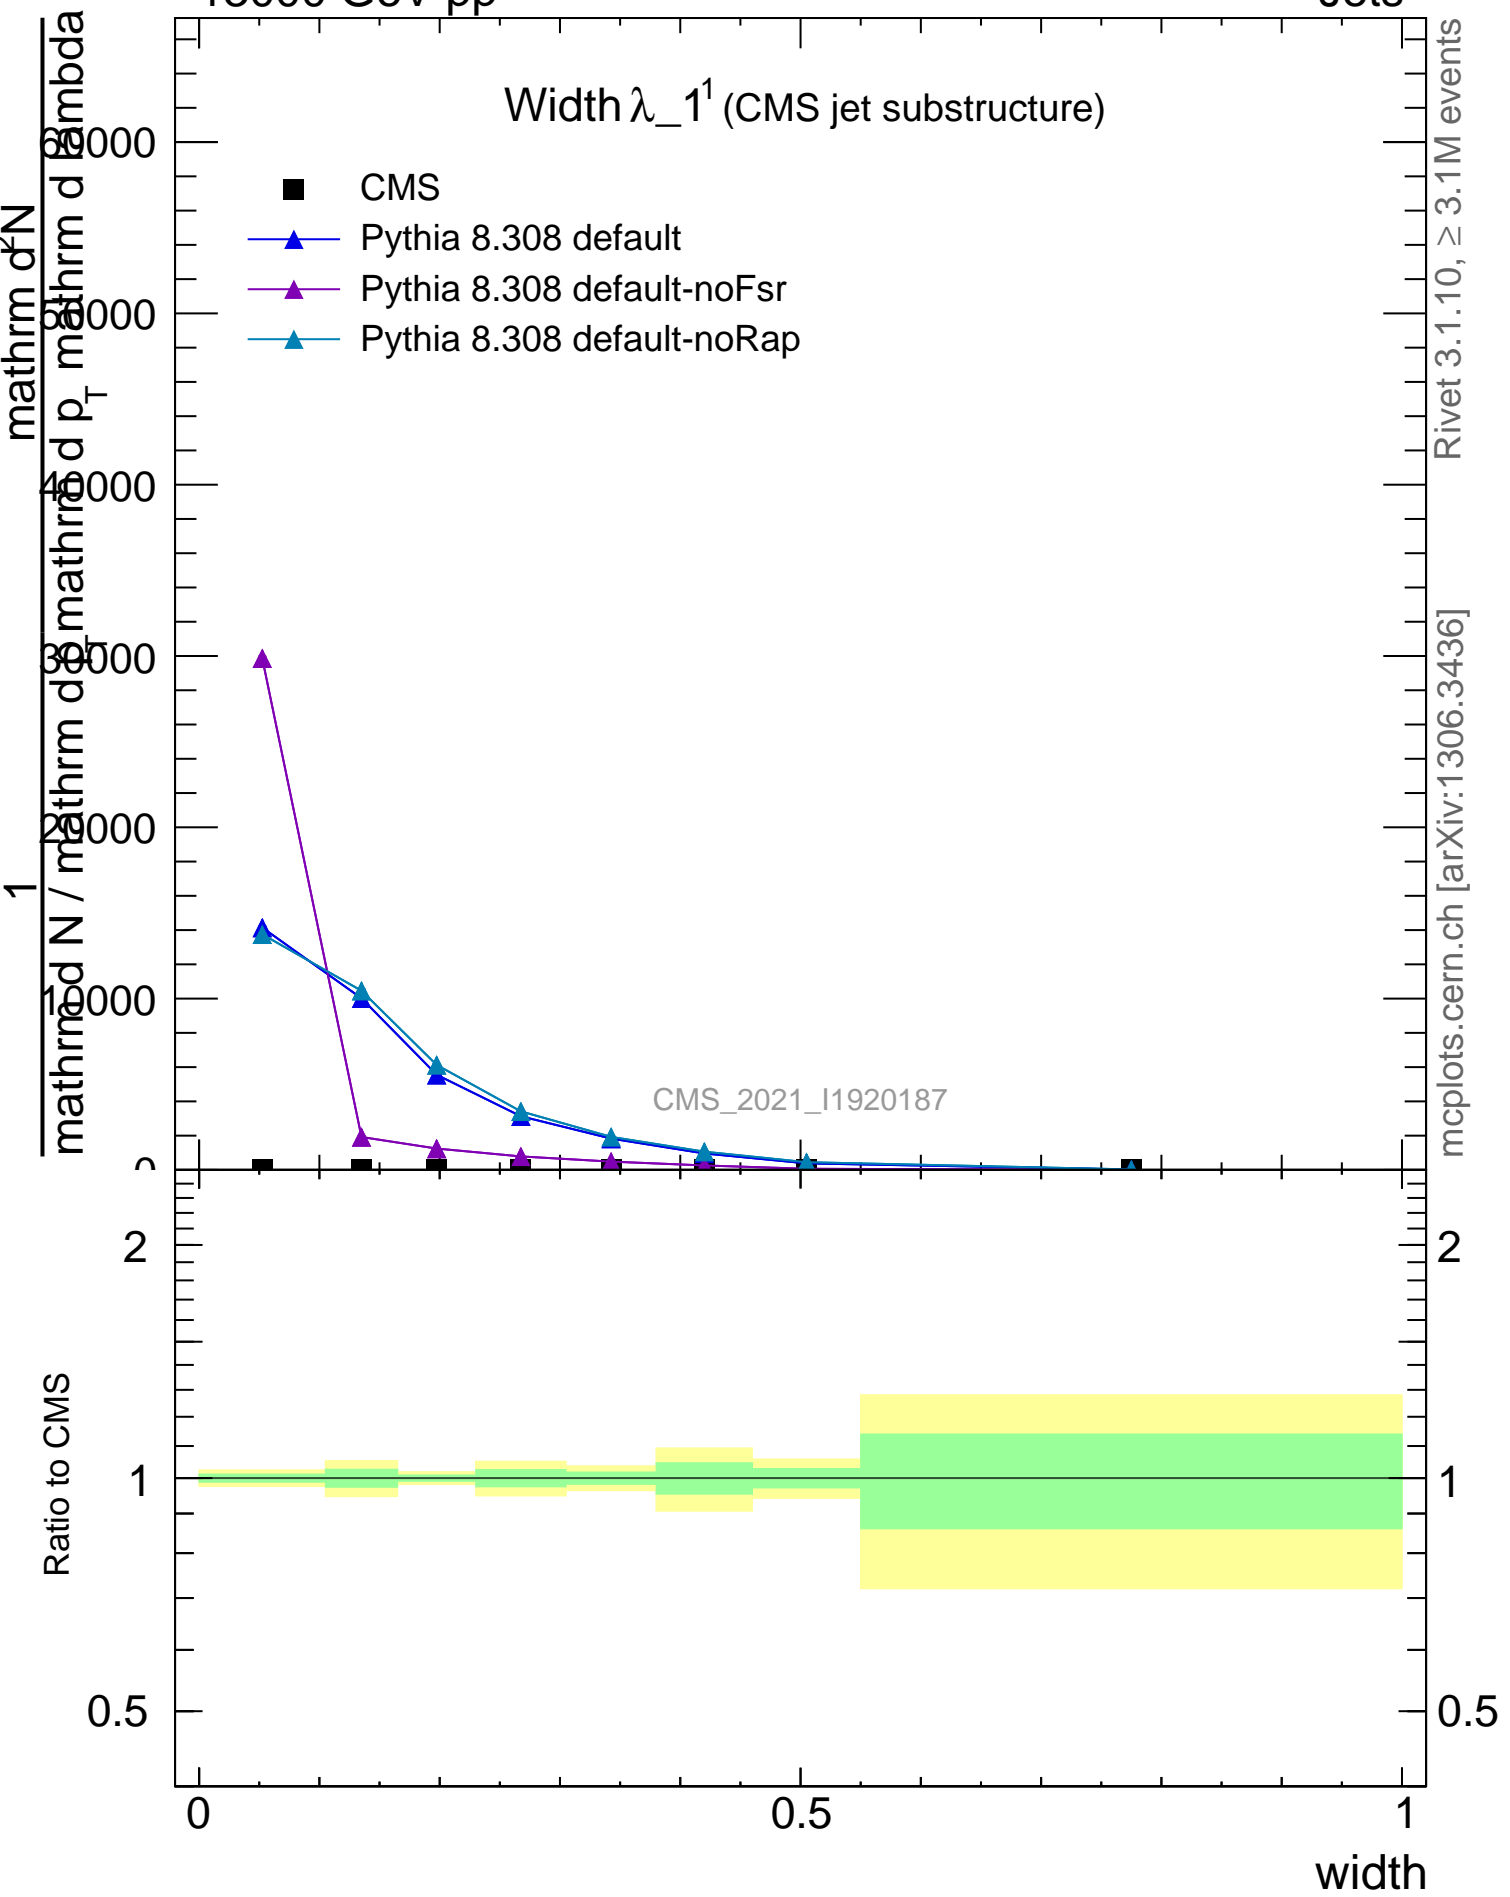

Width  $\lambda_{-1}^1$  (CMS jet substructure)

- CMS
- ▲ Pythia 8.308 default
- ▲ Pythia 8.308 default-noFsr
- ▲ Pythia 8.308 default-noRap

CMS\_2021\_I1920187