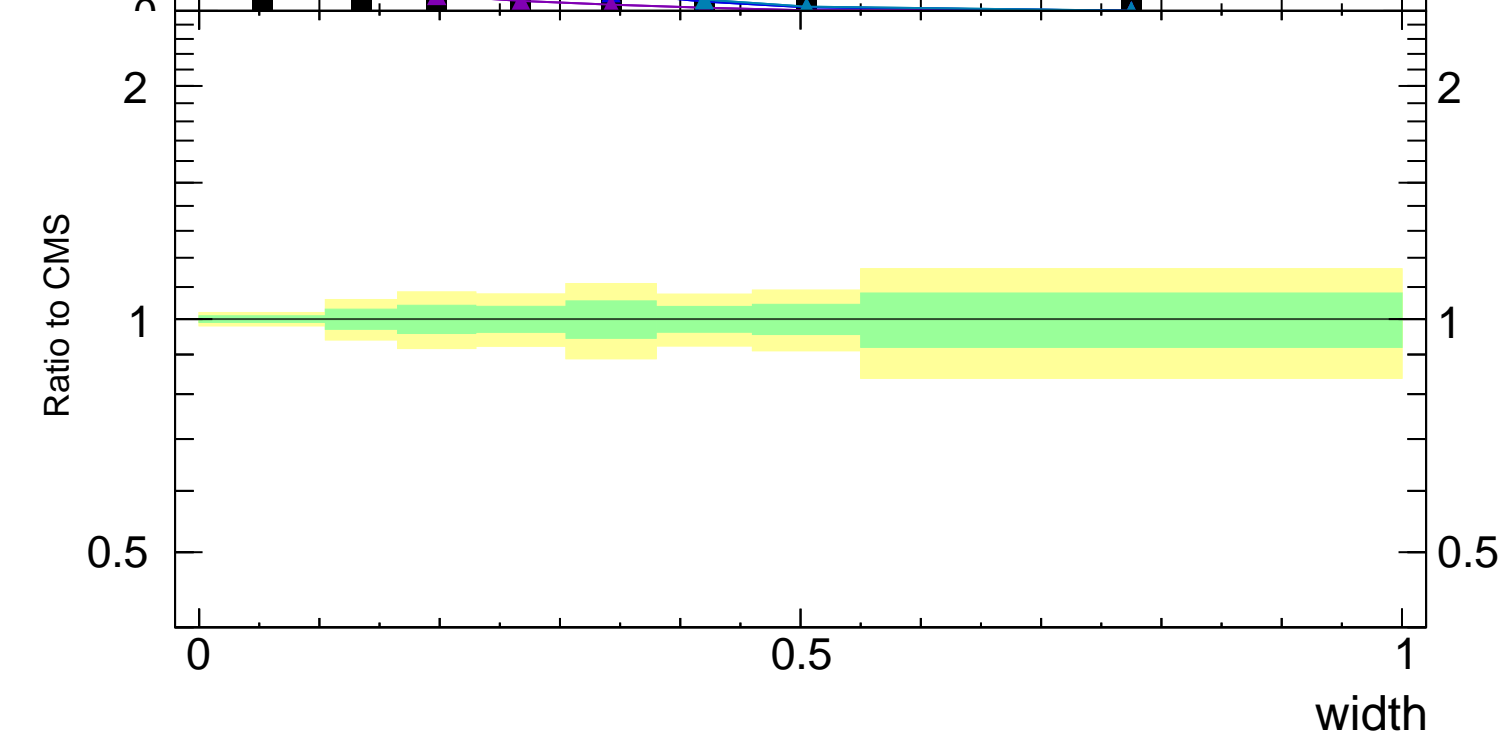

Width λ_{-1} (CMS jet substructure)

- CMS
- ▲ Pythia 8.308 default
- ▲ Pythia 8.308 default-noFsr
- ▲ Pythia 8.308 default-noRap

Rivet 3.1.10, $\geq 2.9M$ events
mcplots.cern.ch [arXiv:1306.3436]