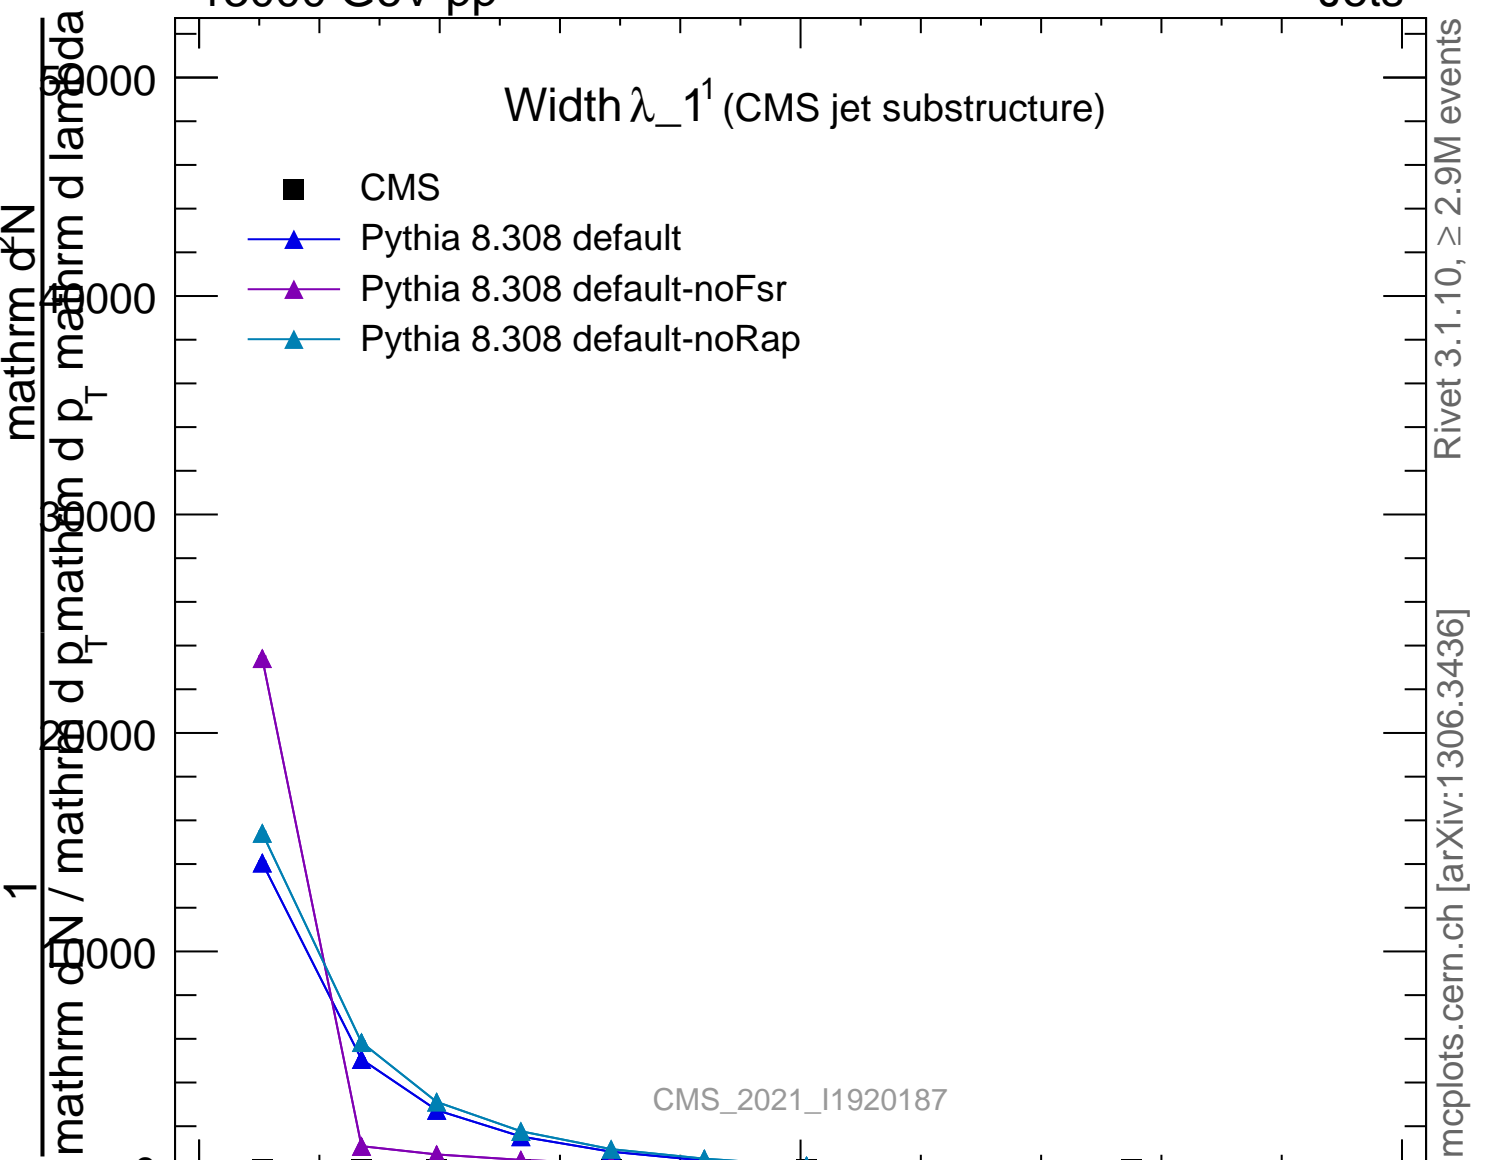

Width λ_{-1} (CMS jet substructure)

- CMS
- ▲ Pythia 8.308 default
- ▲ Pythia 8.308 default-noFsr
- ▲ Pythia 8.308 default-noRap

Rivet 3.1.10, $\geq 2.9M$ events
mcplots.cern.ch [arXiv:1306.3436]