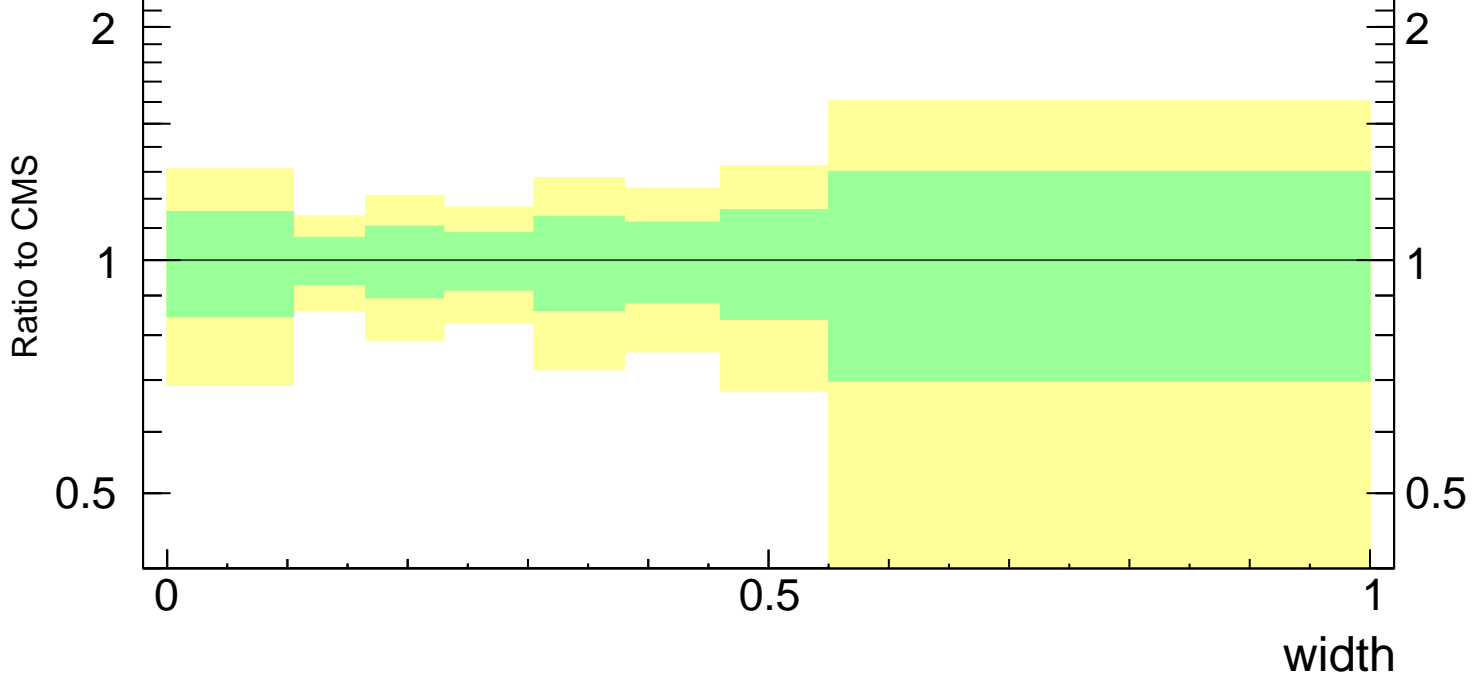

Width  $\lambda_{-1}$  (CMS jet substructure)

- CMS
- ▲ Pythia 8.308 default
- ▲ Pythia 8.308 default-noFsr
- ▲ Pythia 8.308 default-noRap

Rivet 3.1.10,  $\geq 2.7M$  events

mcplots.cern.ch [arXiv:1306.3436]