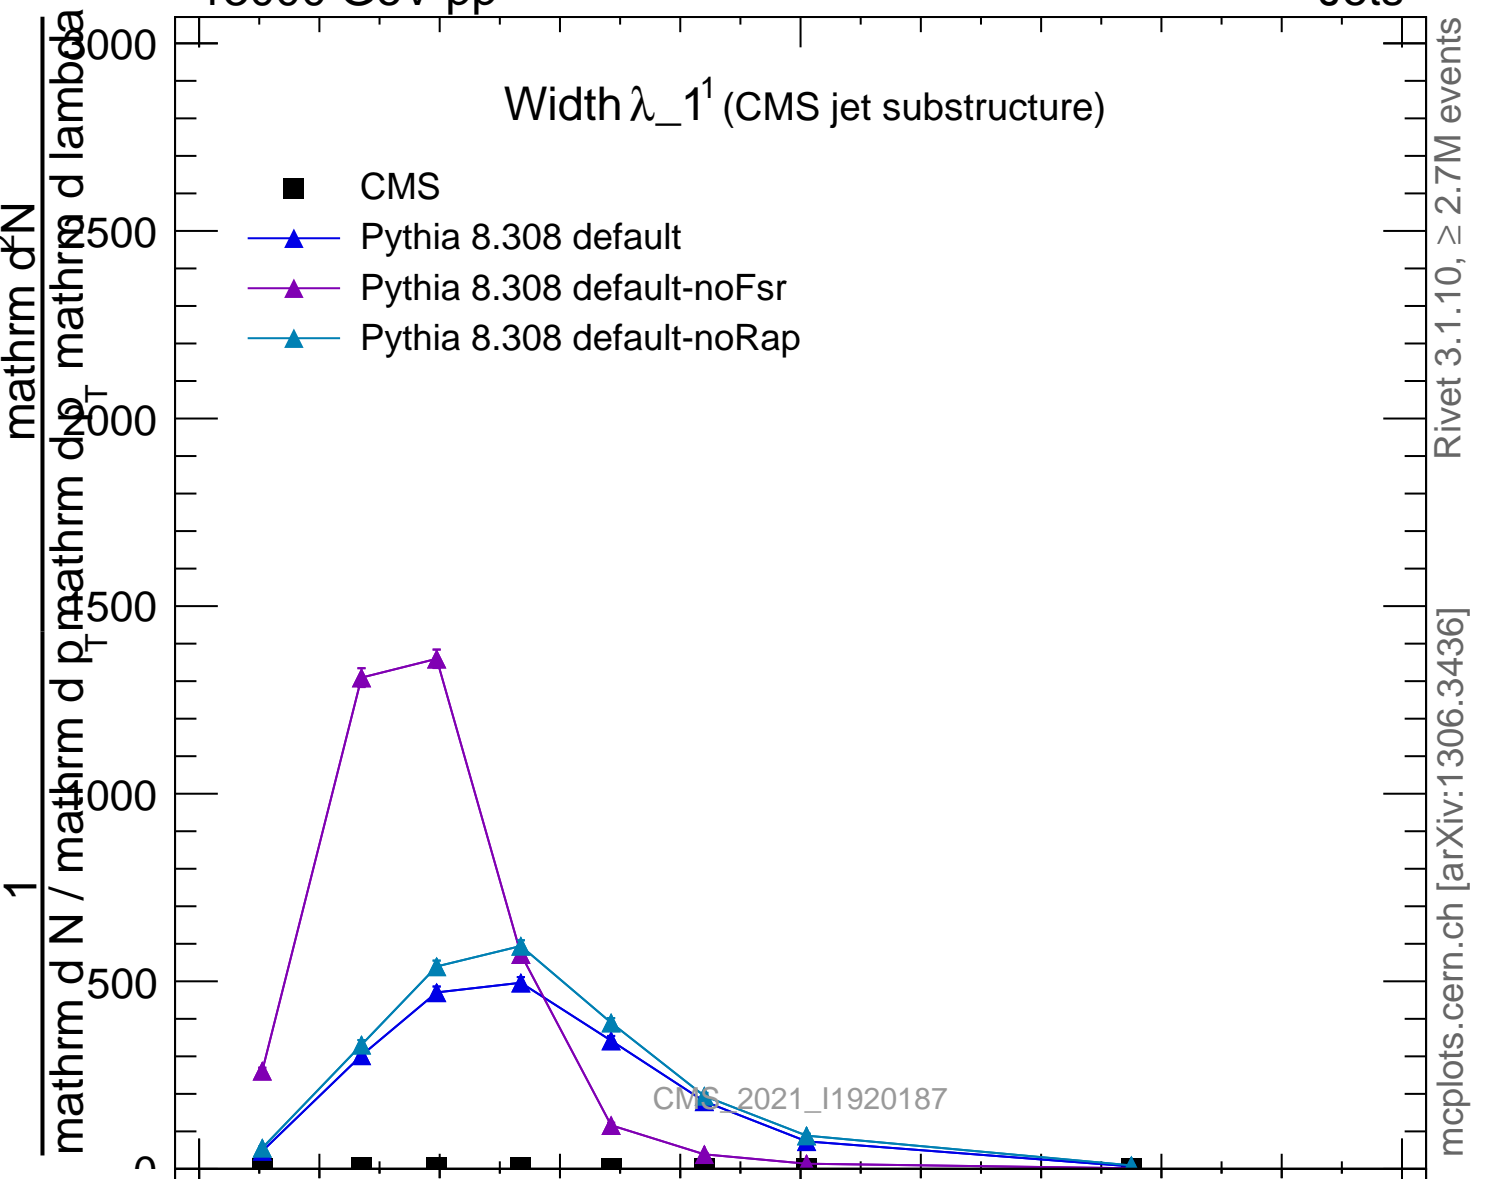

Width  $\lambda_{-1}$  (CMS jet substructure)

- CMS
- ▲ Pythia 8.308 default
- ▲ Pythia 8.308 default-noFsr
- ▲ Pythia 8.308 default-noRap

Rivet 3.1.10,  $\geq 2.7M$  events

mcplots.cern.ch [arXiv:1306.3436]