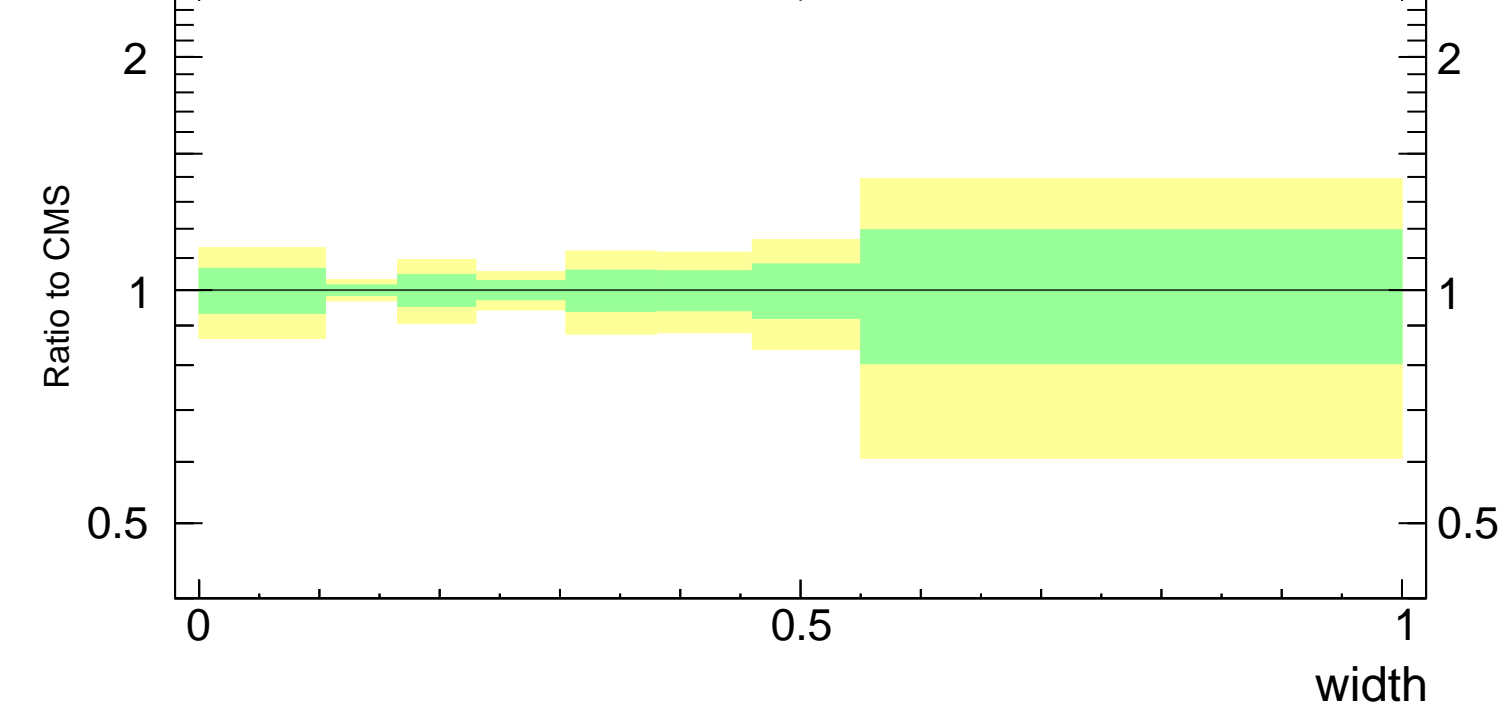

Width  $\lambda_{-1}$  (CMS jet substructure)

- CMS
- ▲ Pythia 8.308 default
- ▲ Pythia 8.308 default-noFsr
- ▲ Pythia 8.308 default-noRap

mcplots.cern.ch [arXiv:1306.3436]  
Rivet 3.1.10, ≥ 3.3M events