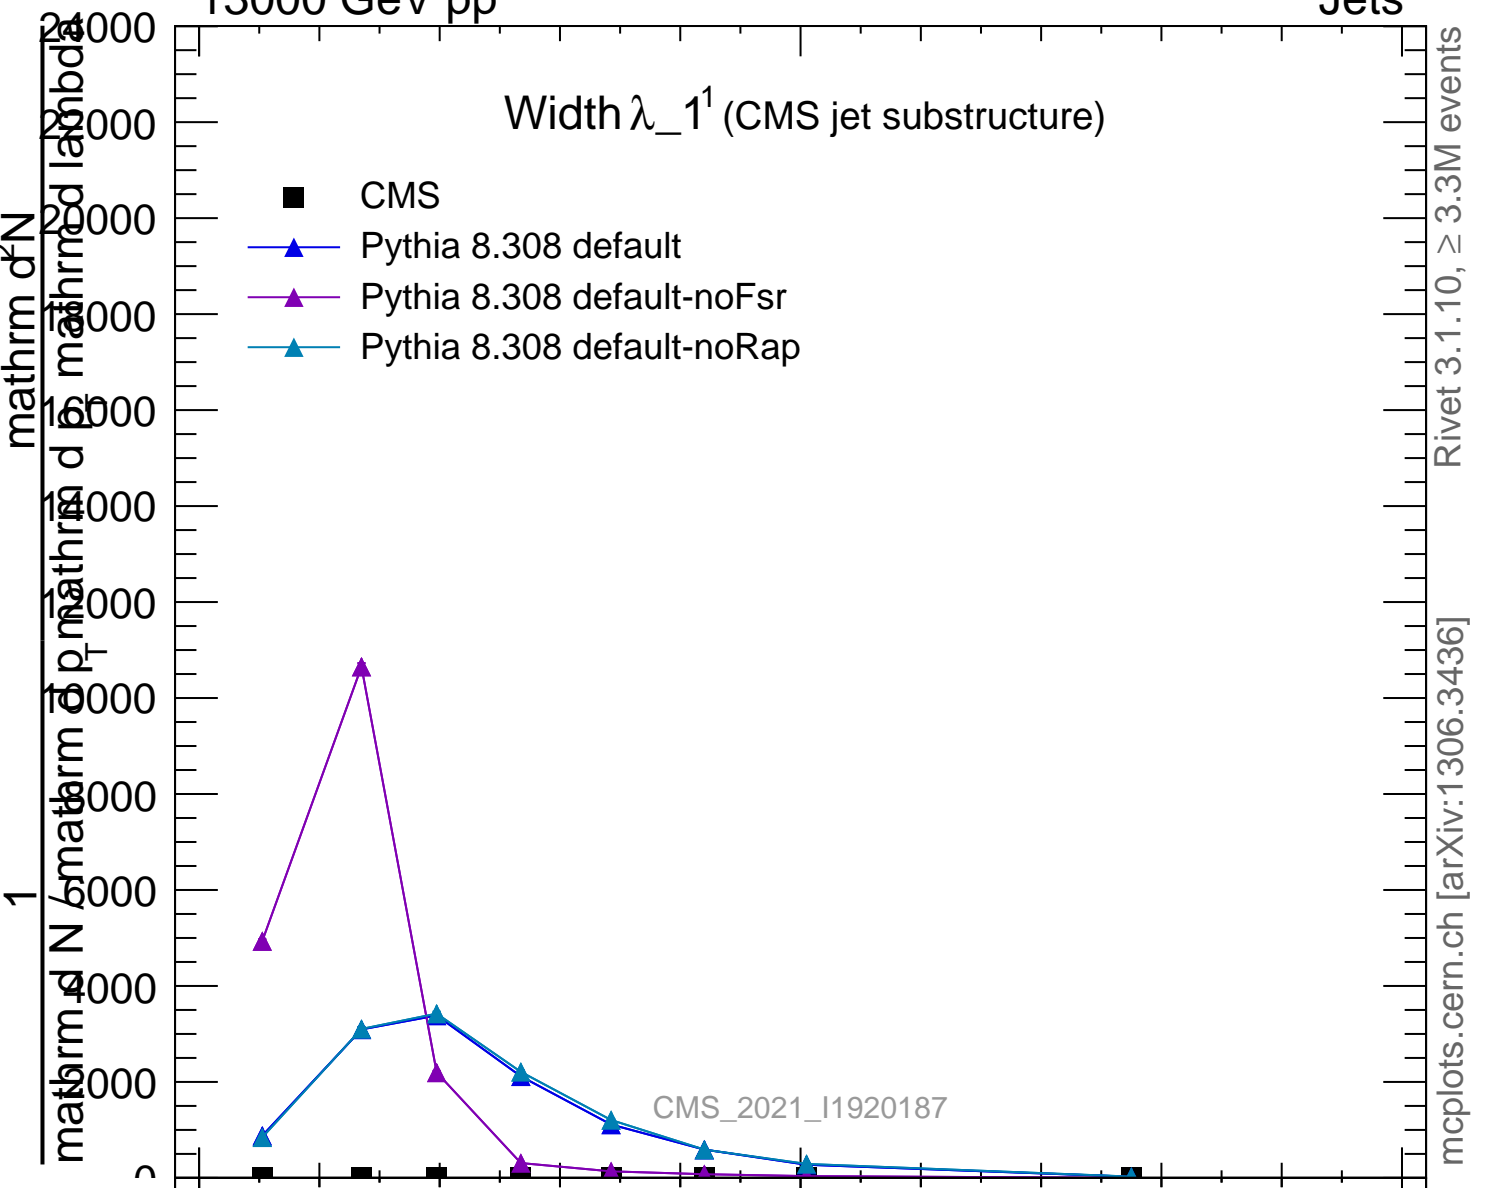

Width  $\lambda_{-1}$  (CMS jet substructure)

- CMS
- ▲ Pythia 8.308 default
- ▲ Pythia 8.308 default-noFsr
- ▲ Pythia 8.308 default-noRap

mcplots.cern.ch [arXiv:1306.3436]  
Rivet 3.1.10, ≥ 3.3M events