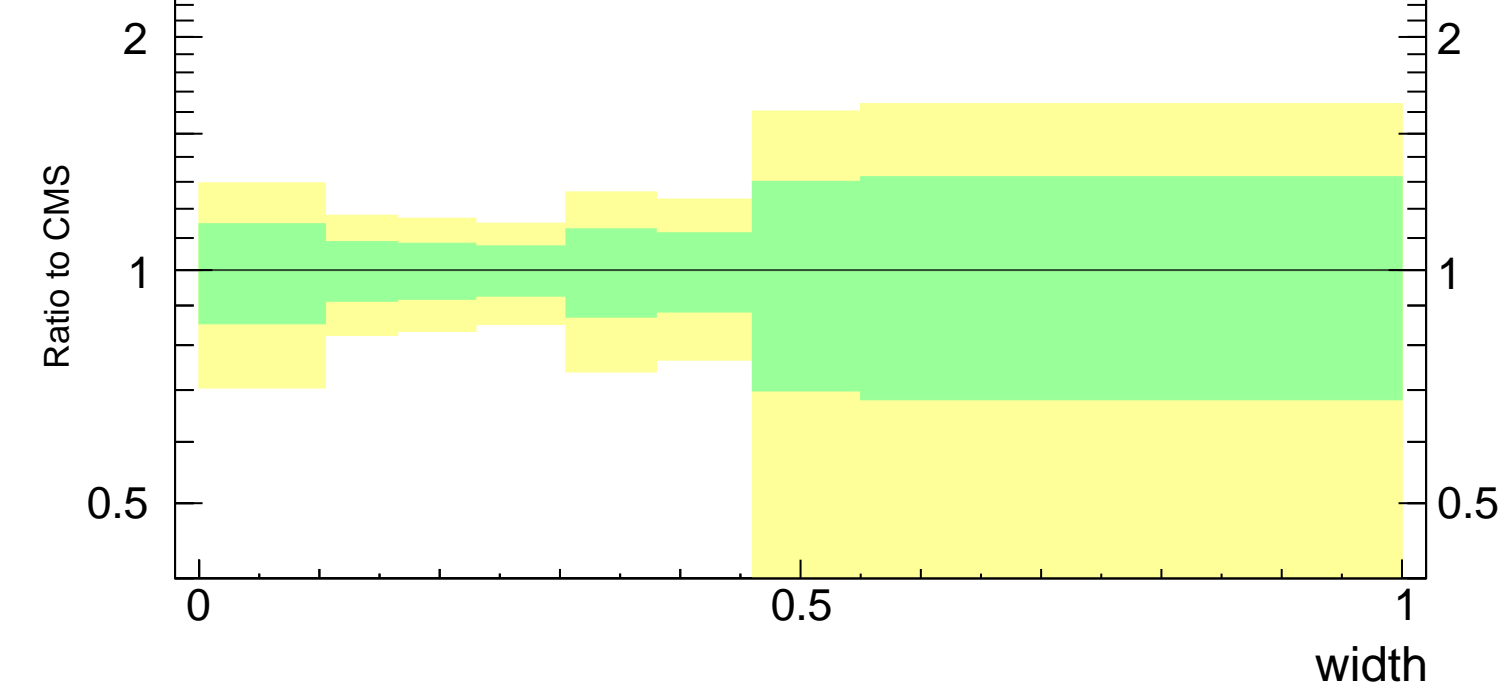

Width λ_{-1} (CMS jet substructure)

- CMS
- ▲ Pythia 8.308 default
- ▲ Pythia 8.308 default-noFsr
- ▲ Pythia 8.308 default-noRap

Rivet 3.1.10, ≥ 2.7M events

mcplots.cern.ch [arXiv:1306.3436]