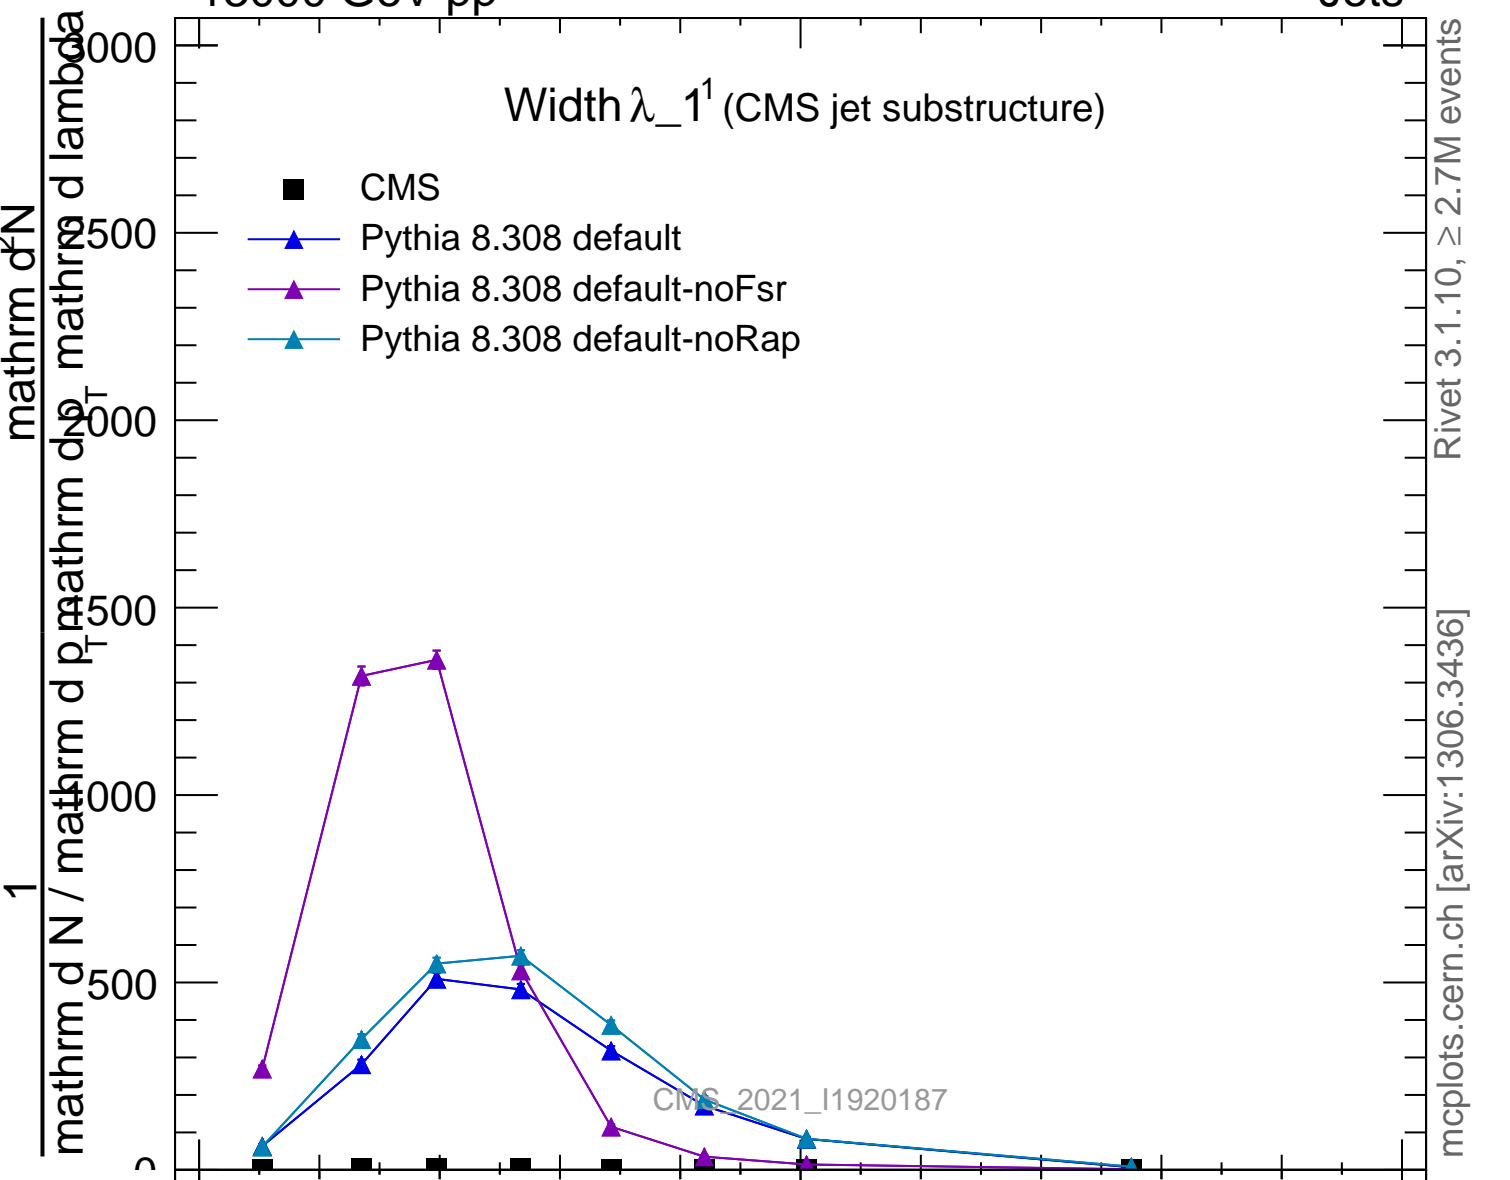

Width λ_{-1} (CMS jet substructure)

- CMS
- ▲ Pythia 8.308 default
- ▲ Pythia 8.308 default-noFsr
- ▲ Pythia 8.308 default-noRap

Rivet 3.1.10, ≥ 2.7M events

mcplots.cern.ch [arXiv:1306.3436]