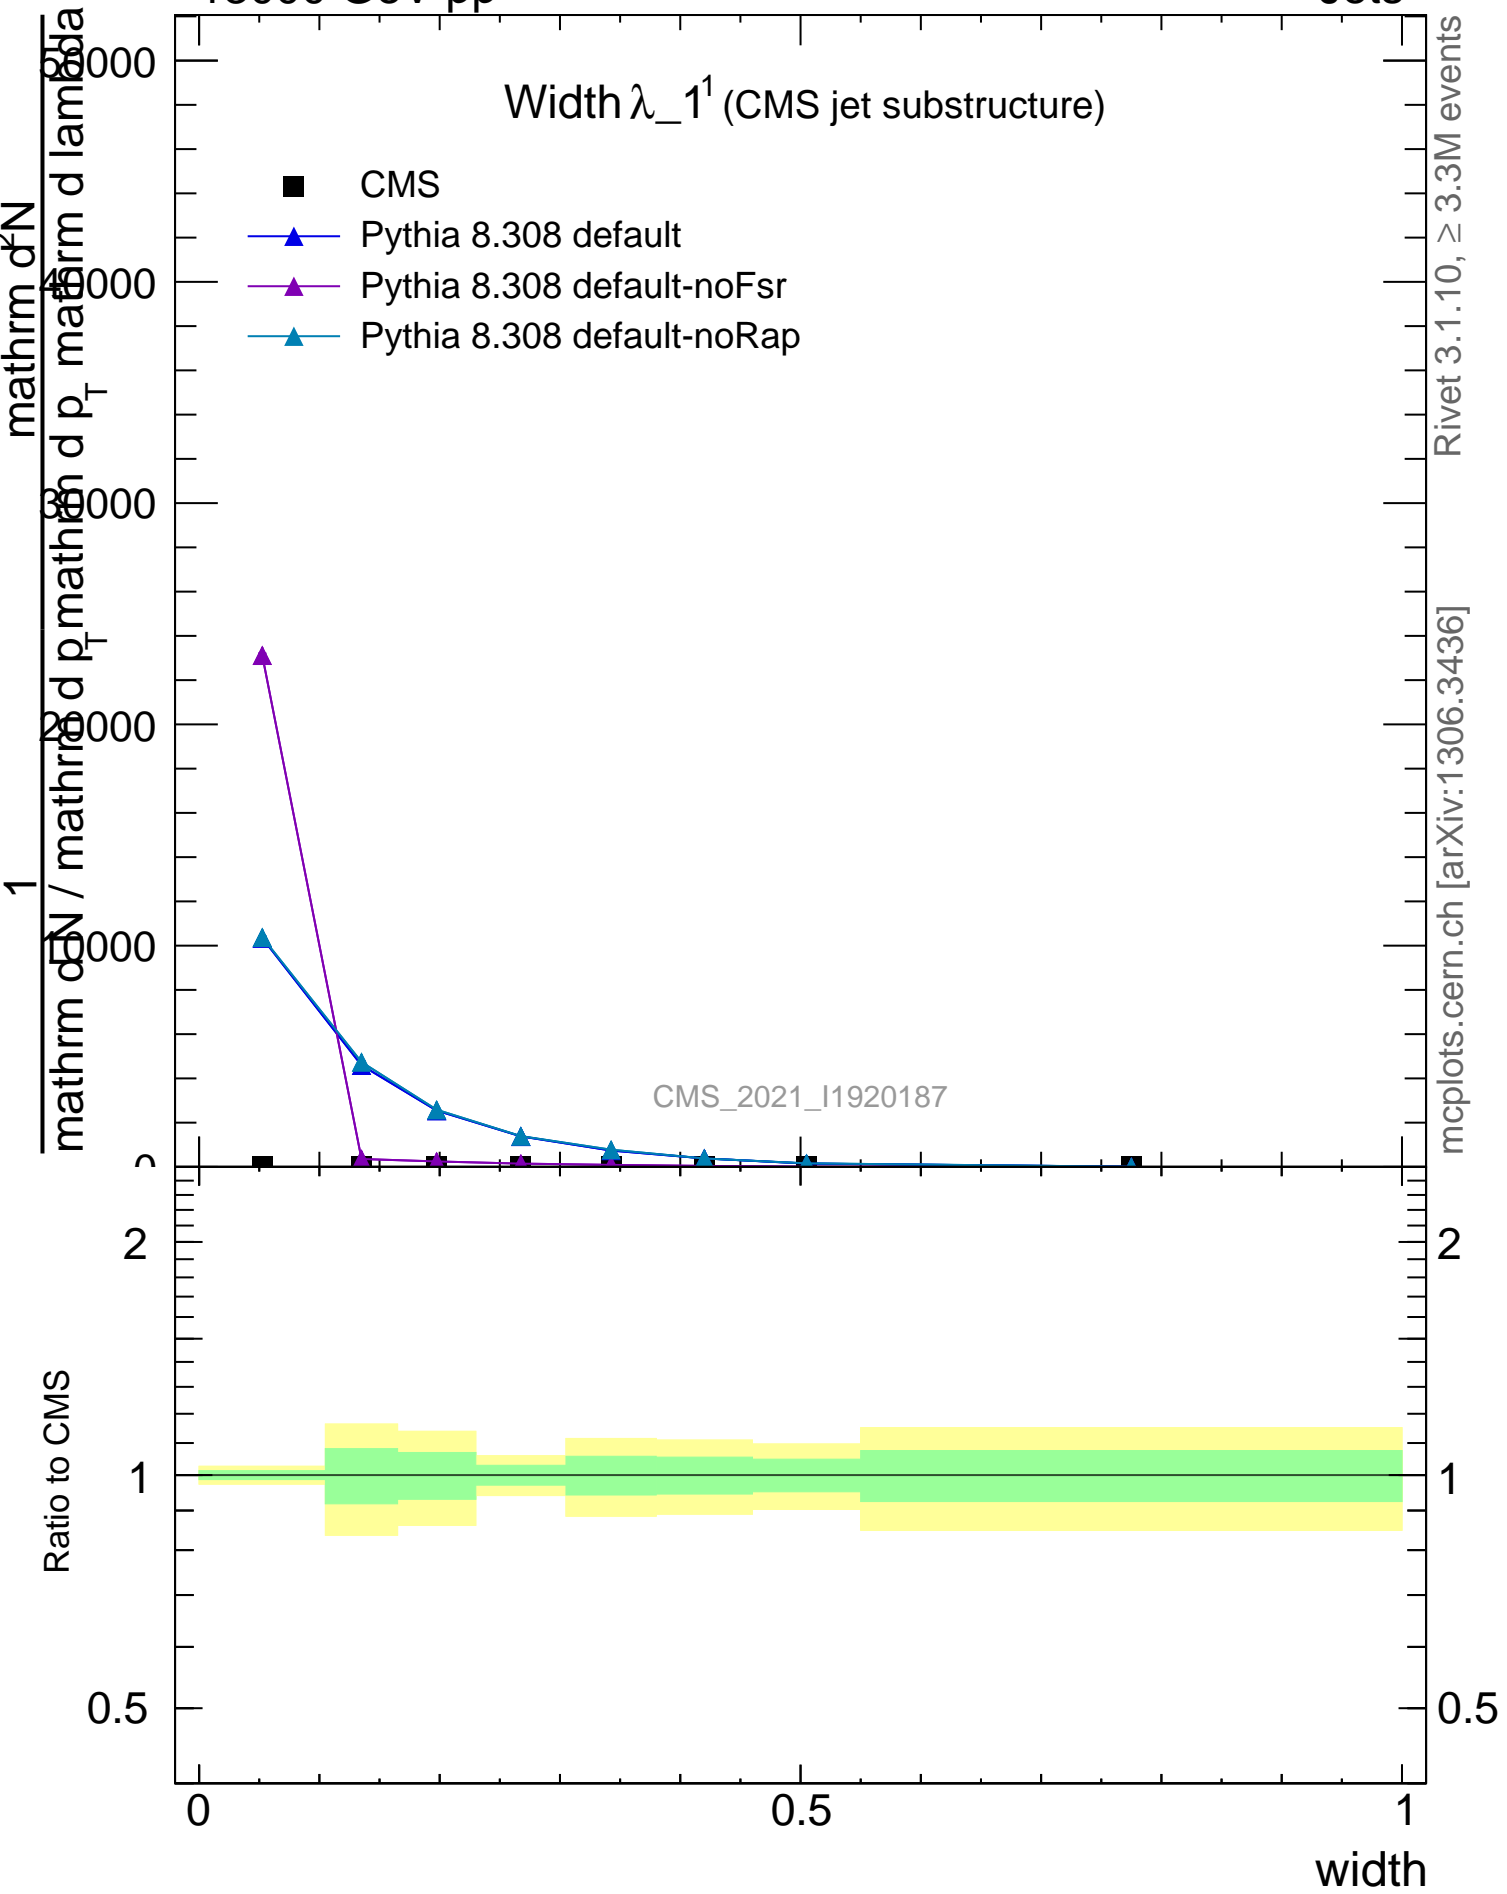

Width λ_{-1} (CMS jet substructure)

- CMS
- ▲ Pythia 8.308 default
- ▲ Pythia 8.308 default-noFsr
- ▲ Pythia 8.308 default-noRap

CMS_2021_I1920187

mcplots.cern.ch [arXiv:1306.3436]

Rivet 3.1.10, $\geq 3.3M$ events