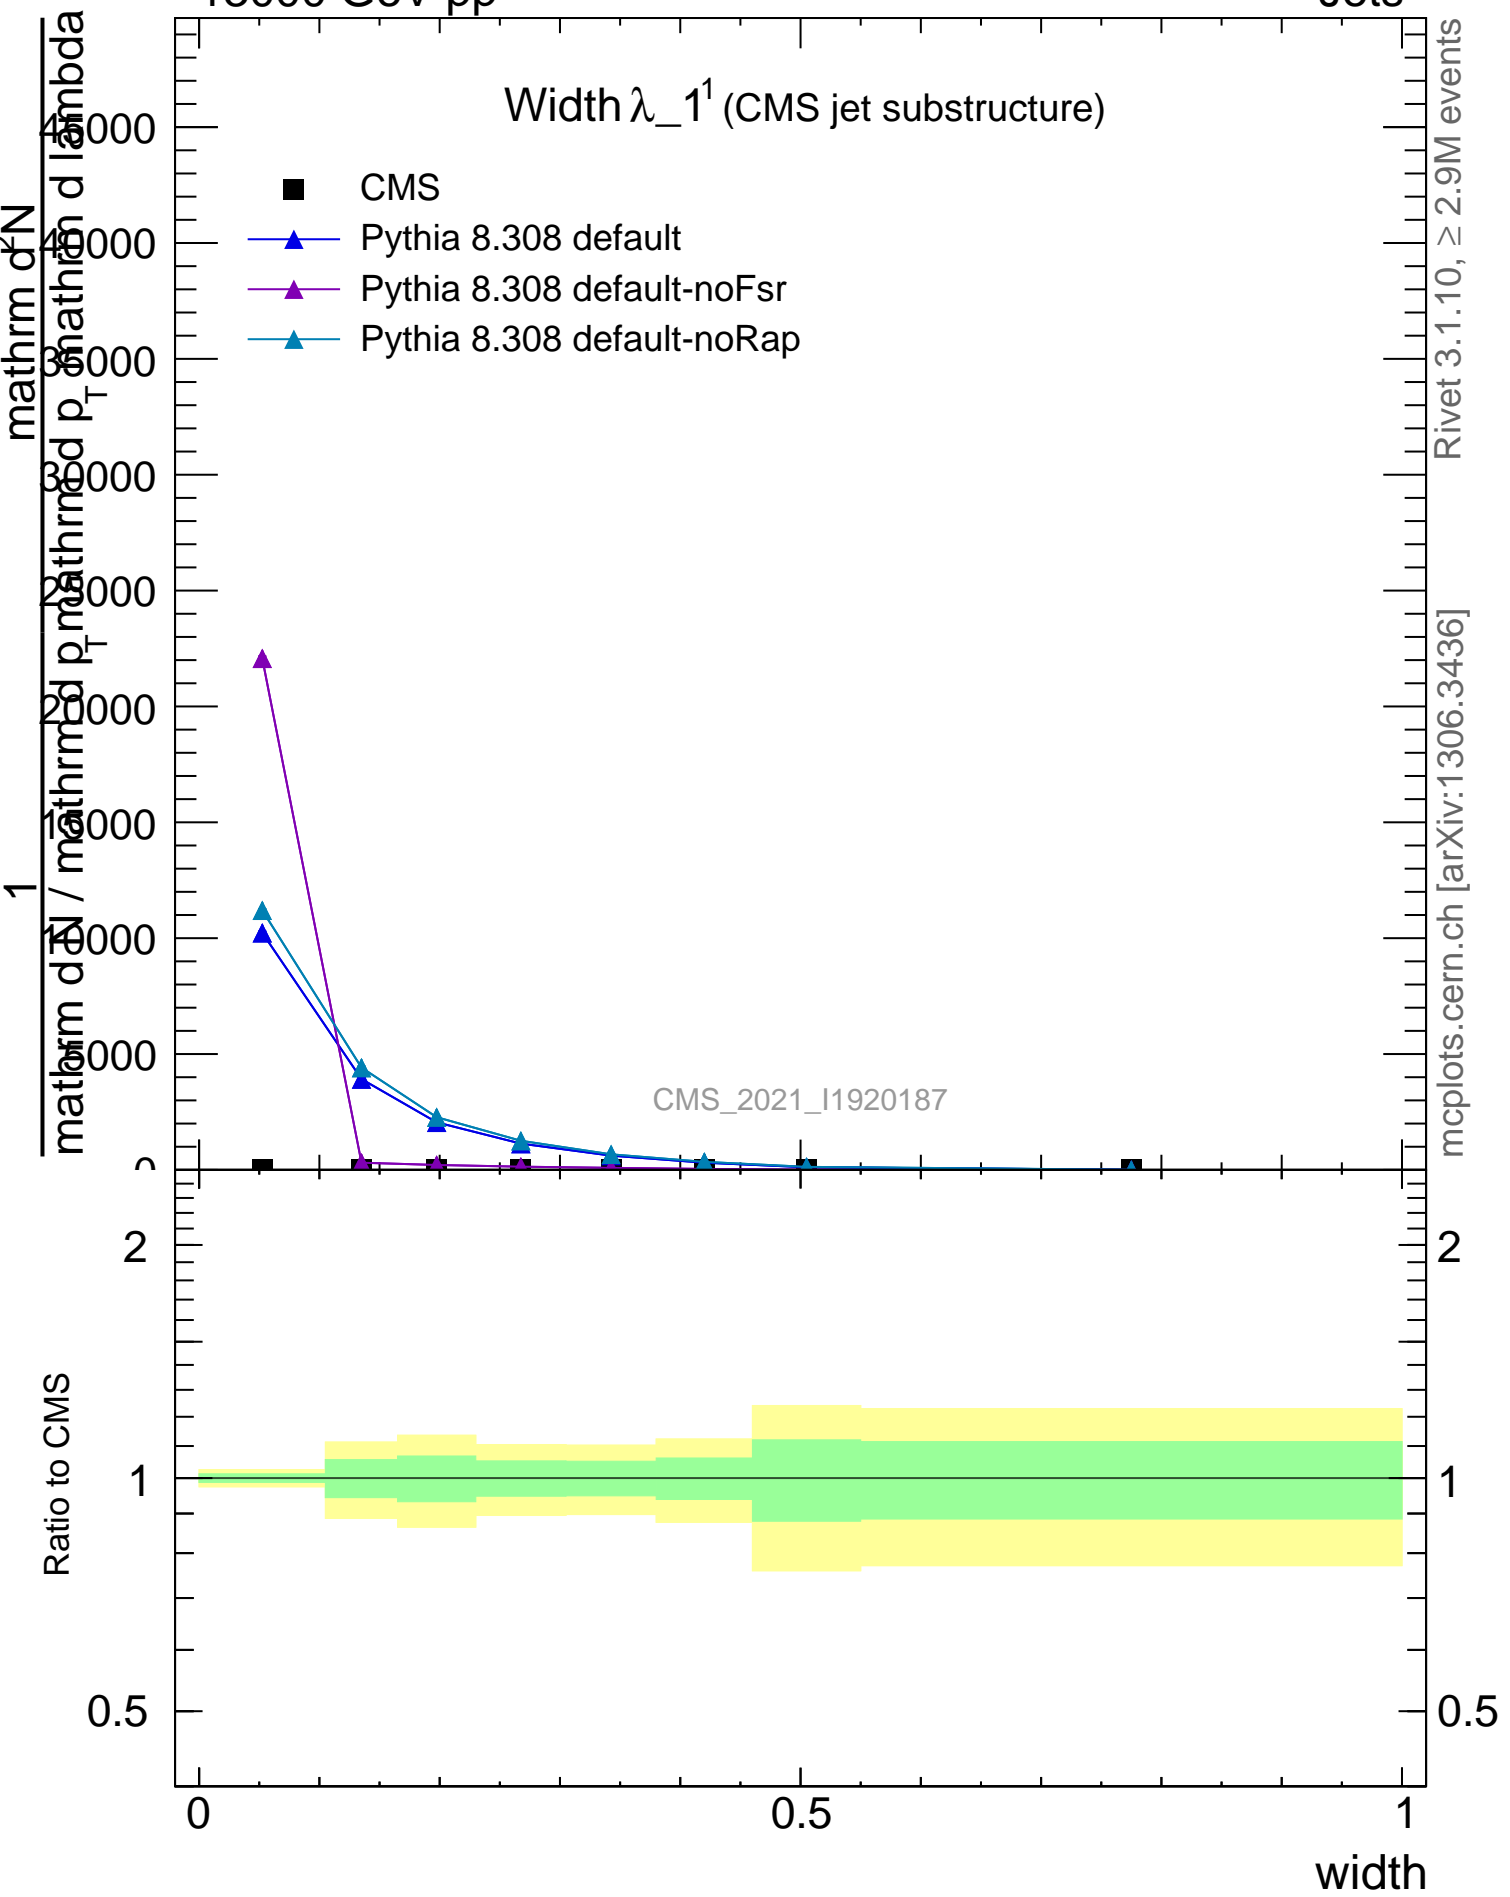

Width λ_{-1} (CMS jet substructure)

- CMS
- ▲ Pythia 8.308 default
- ▲ Pythia 8.308 default-noFsr
- ▲ Pythia 8.308 default-noRap

CMS_2021_I1920187

mcplots.cern.ch [arXiv:1306.3436]

Rivet 3.1.10, ≥ 2.9M events