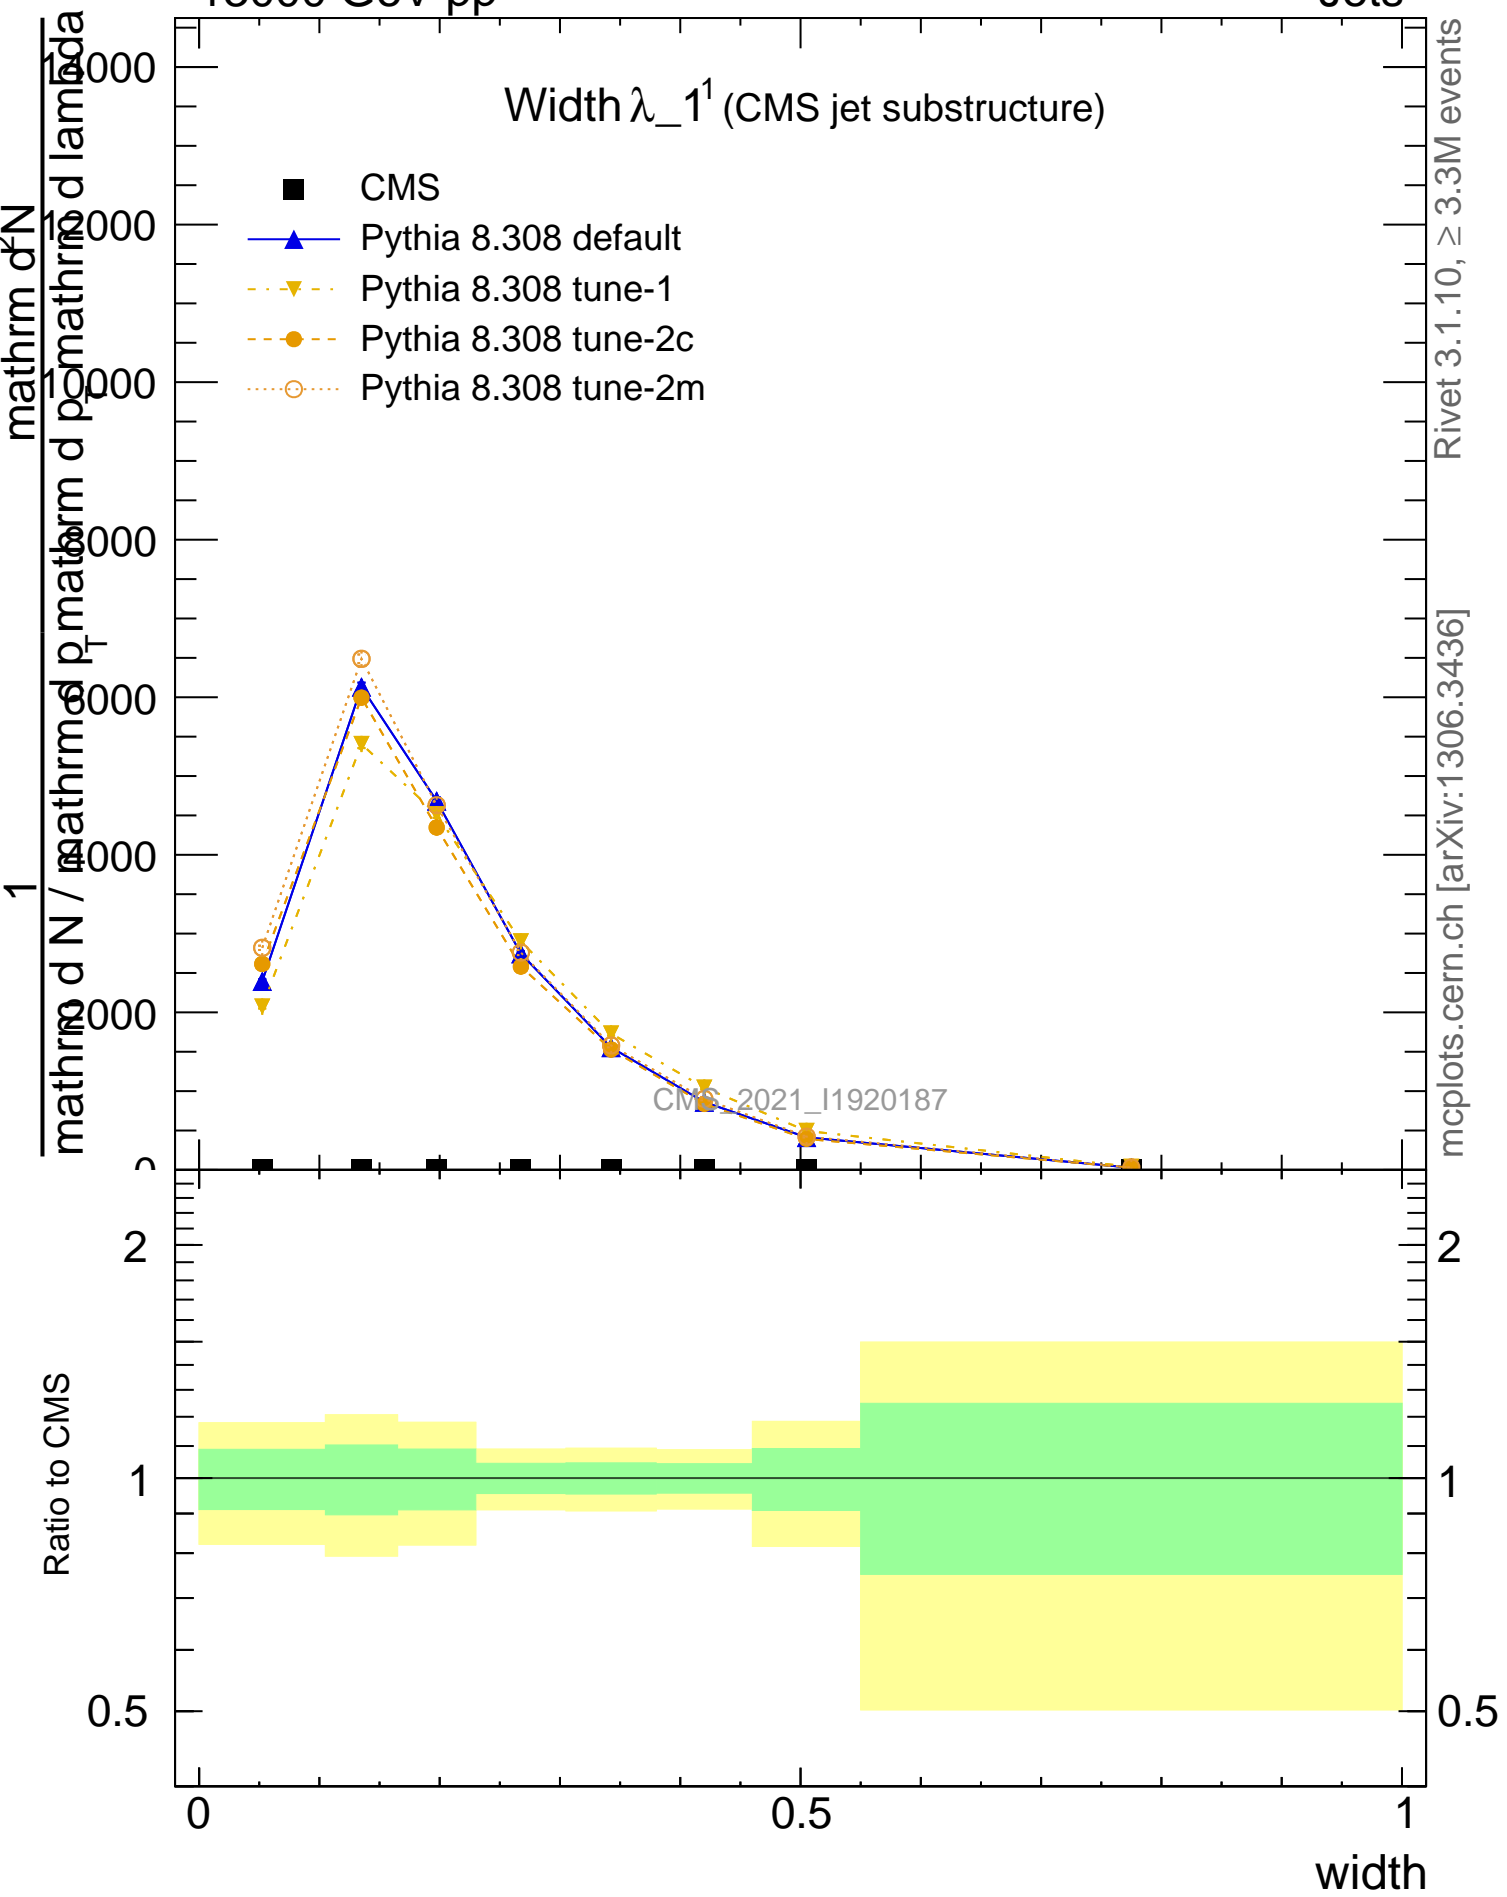

Width  $\lambda_{-1}^1$  (CMS jet substructure)

- CMS
- ▲ Pythia 8.308 default
- ▼ Pythia 8.308 tune-1
- Pythia 8.308 tune-2c
- Pythia 8.308 tune-2m

CMS-2021-11920187

mcplots.cern.ch [arXiv:1306.3436]

Rivet 3.1.10,  $\geq 3.3M$  events