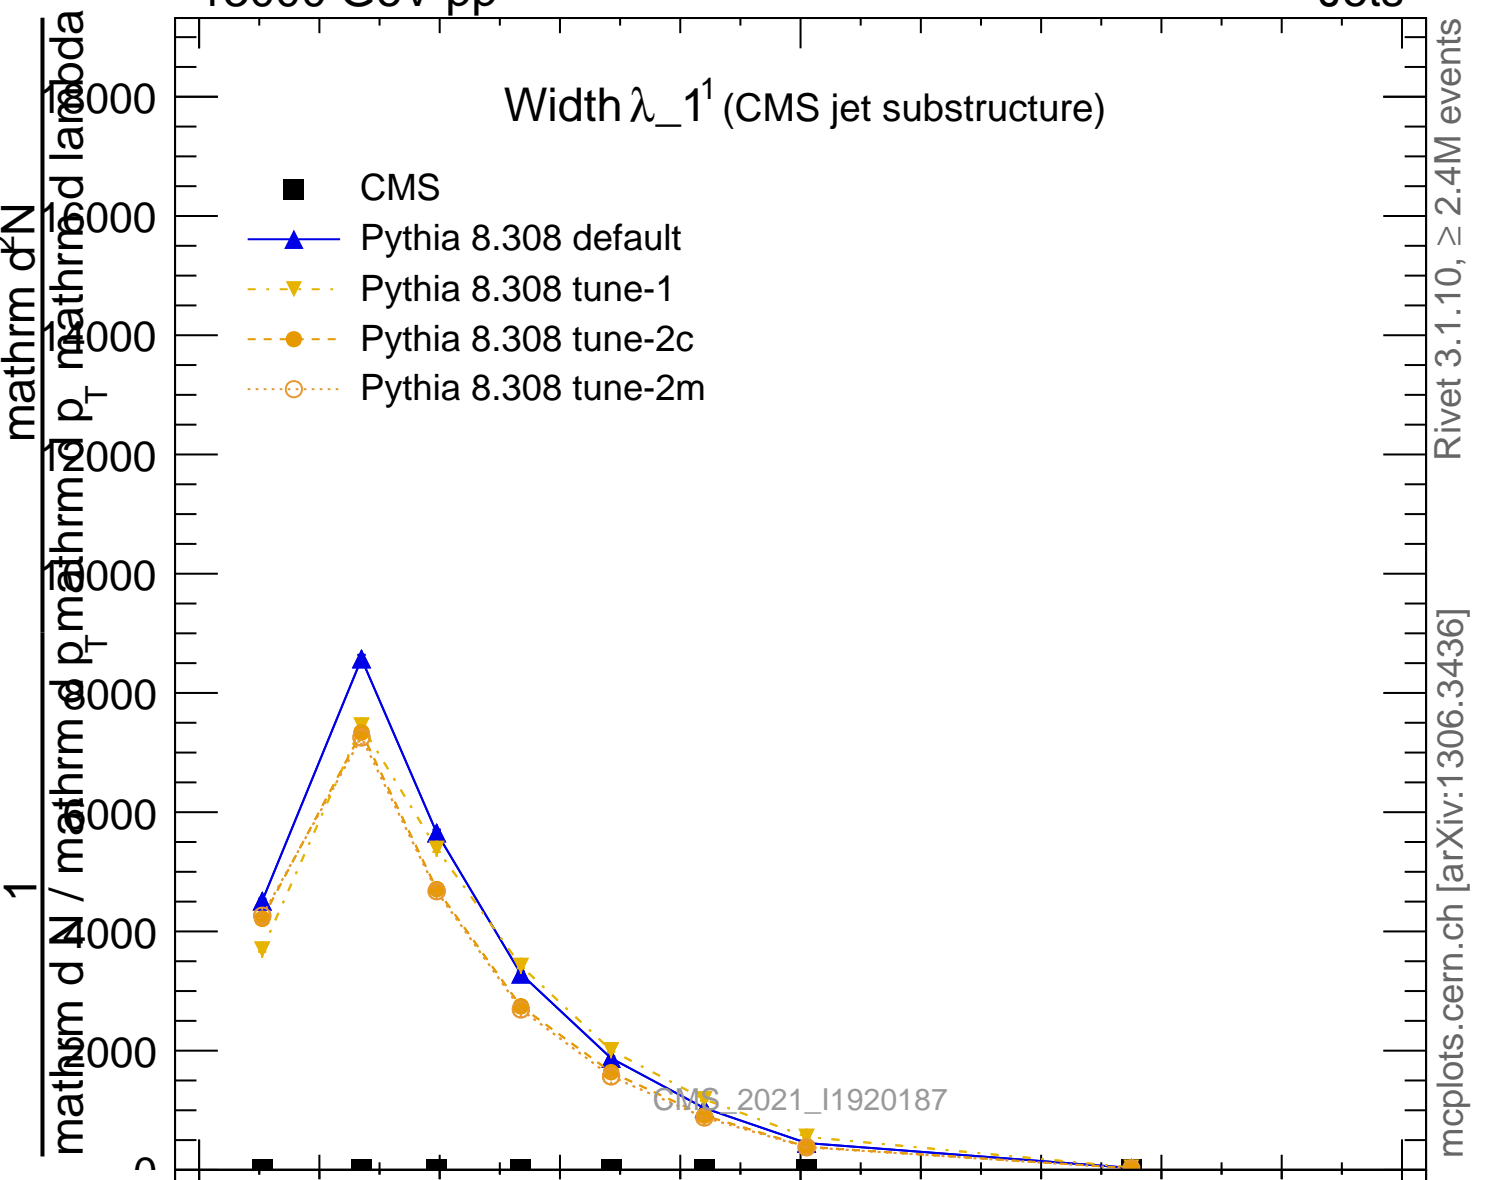

Width  $\lambda_{-1}^1$  (CMS jet substructure)

- CMS
- ▲ Pythia 8.308 default
- ▼ Pythia 8.308 tune-1
- Pythia 8.308 tune-2c
- Pythia 8.308 tune-2m

Rivet 3.1.10, ≥ 2.4M events  
mcplots.cern.ch [arXiv:1306.3436]