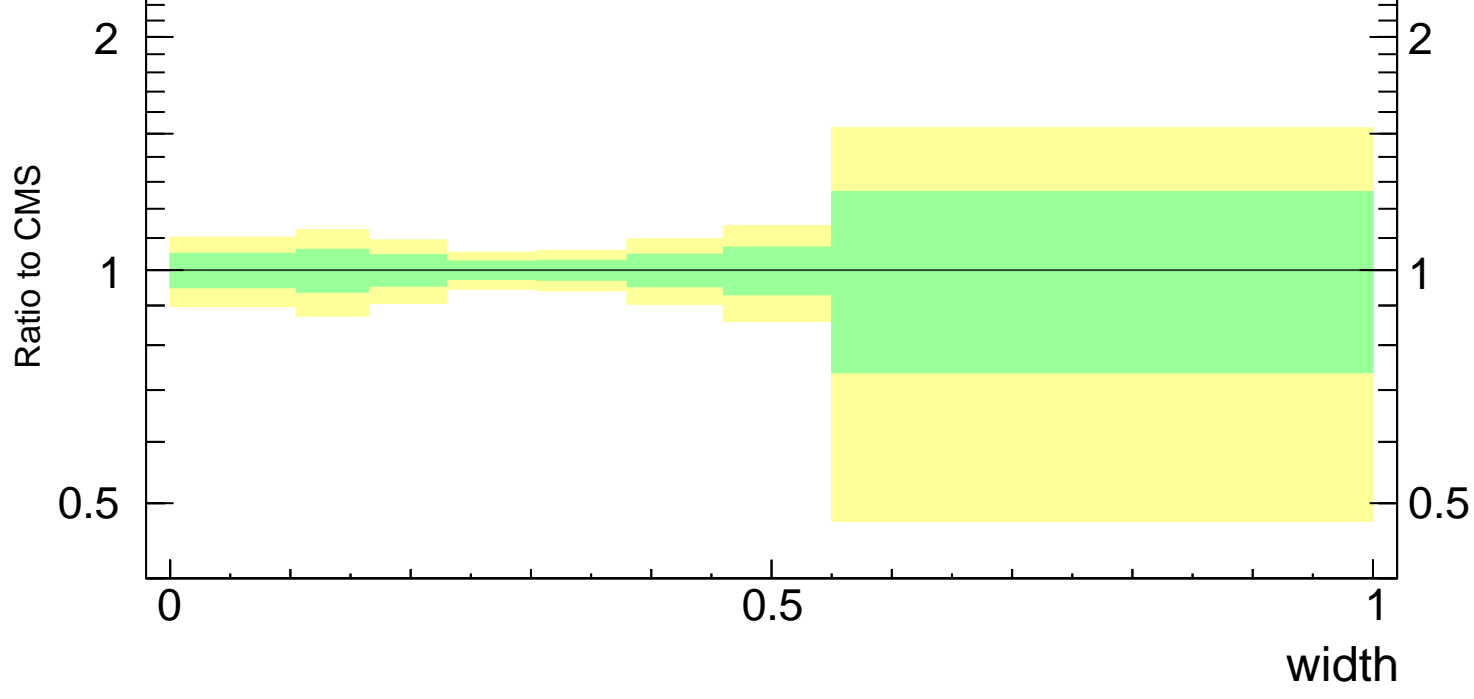

Width  $\lambda_{-1}^1$  (CMS jet substructure)

- CMS
- ▲ Pythia 8.308 default
- ▼ Pythia 8.308 tune-1
- Pythia 8.308 tune-2c
- Pythia 8.308 tune-2m

Rivet 3.1.10, ≥ 2.4M events  
mcplots.cern.ch [arXiv:1306.3436]