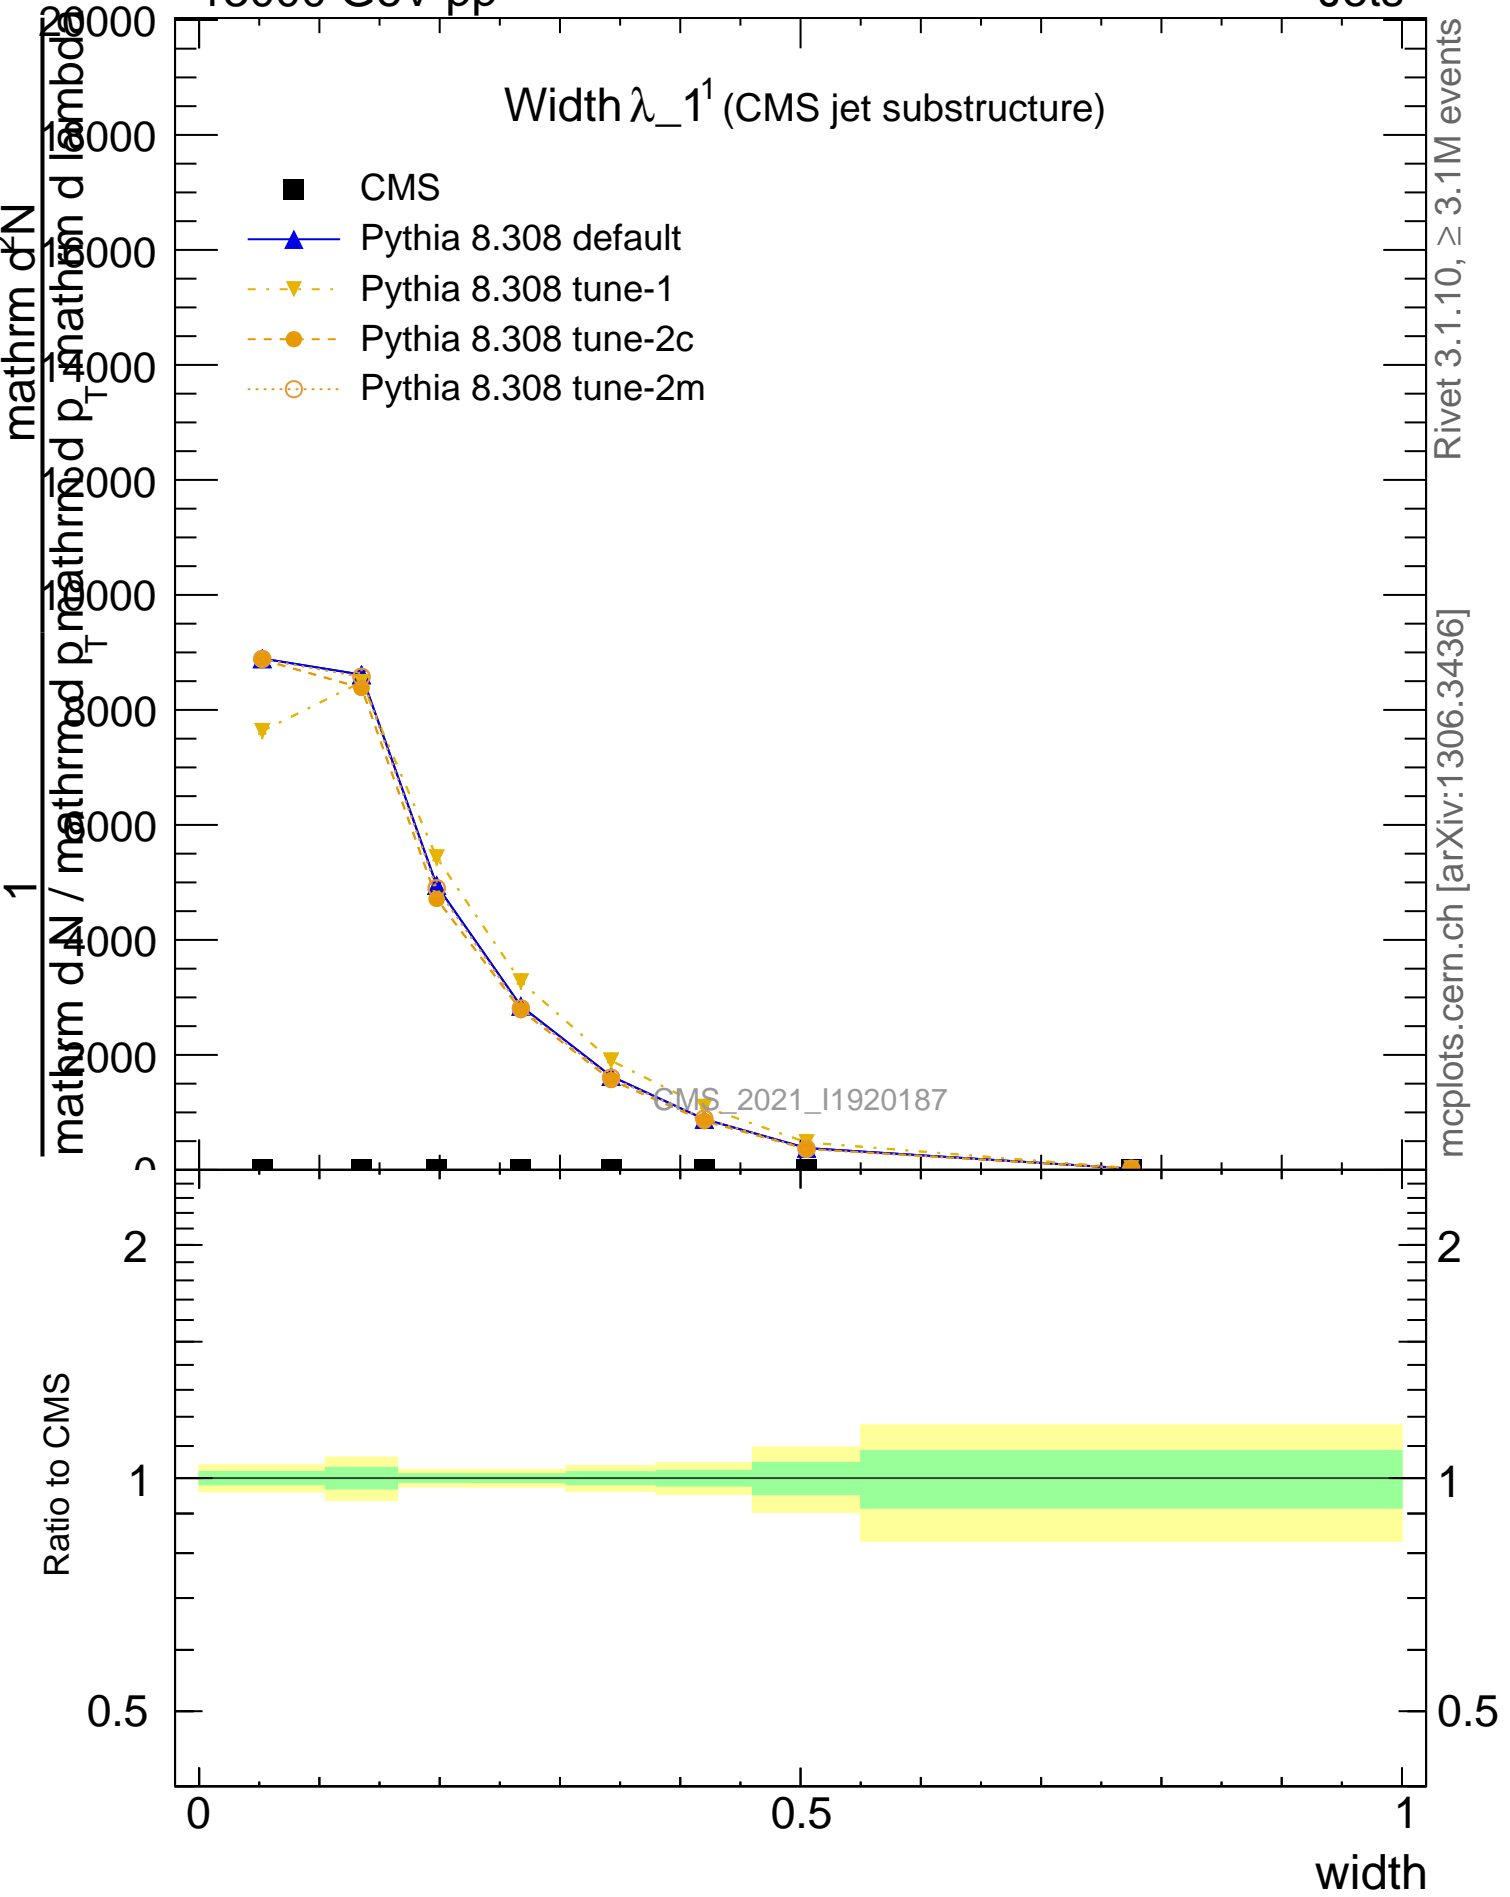

Width  $\lambda_{-1}$  (CMS jet substructure)

- CMS
- ▲ Pythia 8.308 default
- ▼ Pythia 8.308 tune-1
- Pythia 8.308 tune-2c
- Pythia 8.308 tune-2m

CMS\_2021\_11920187

mcplots.cern.ch [arXiv:1306.3436]

Rivet 3.1.10,  $\geq 3.1M$  events