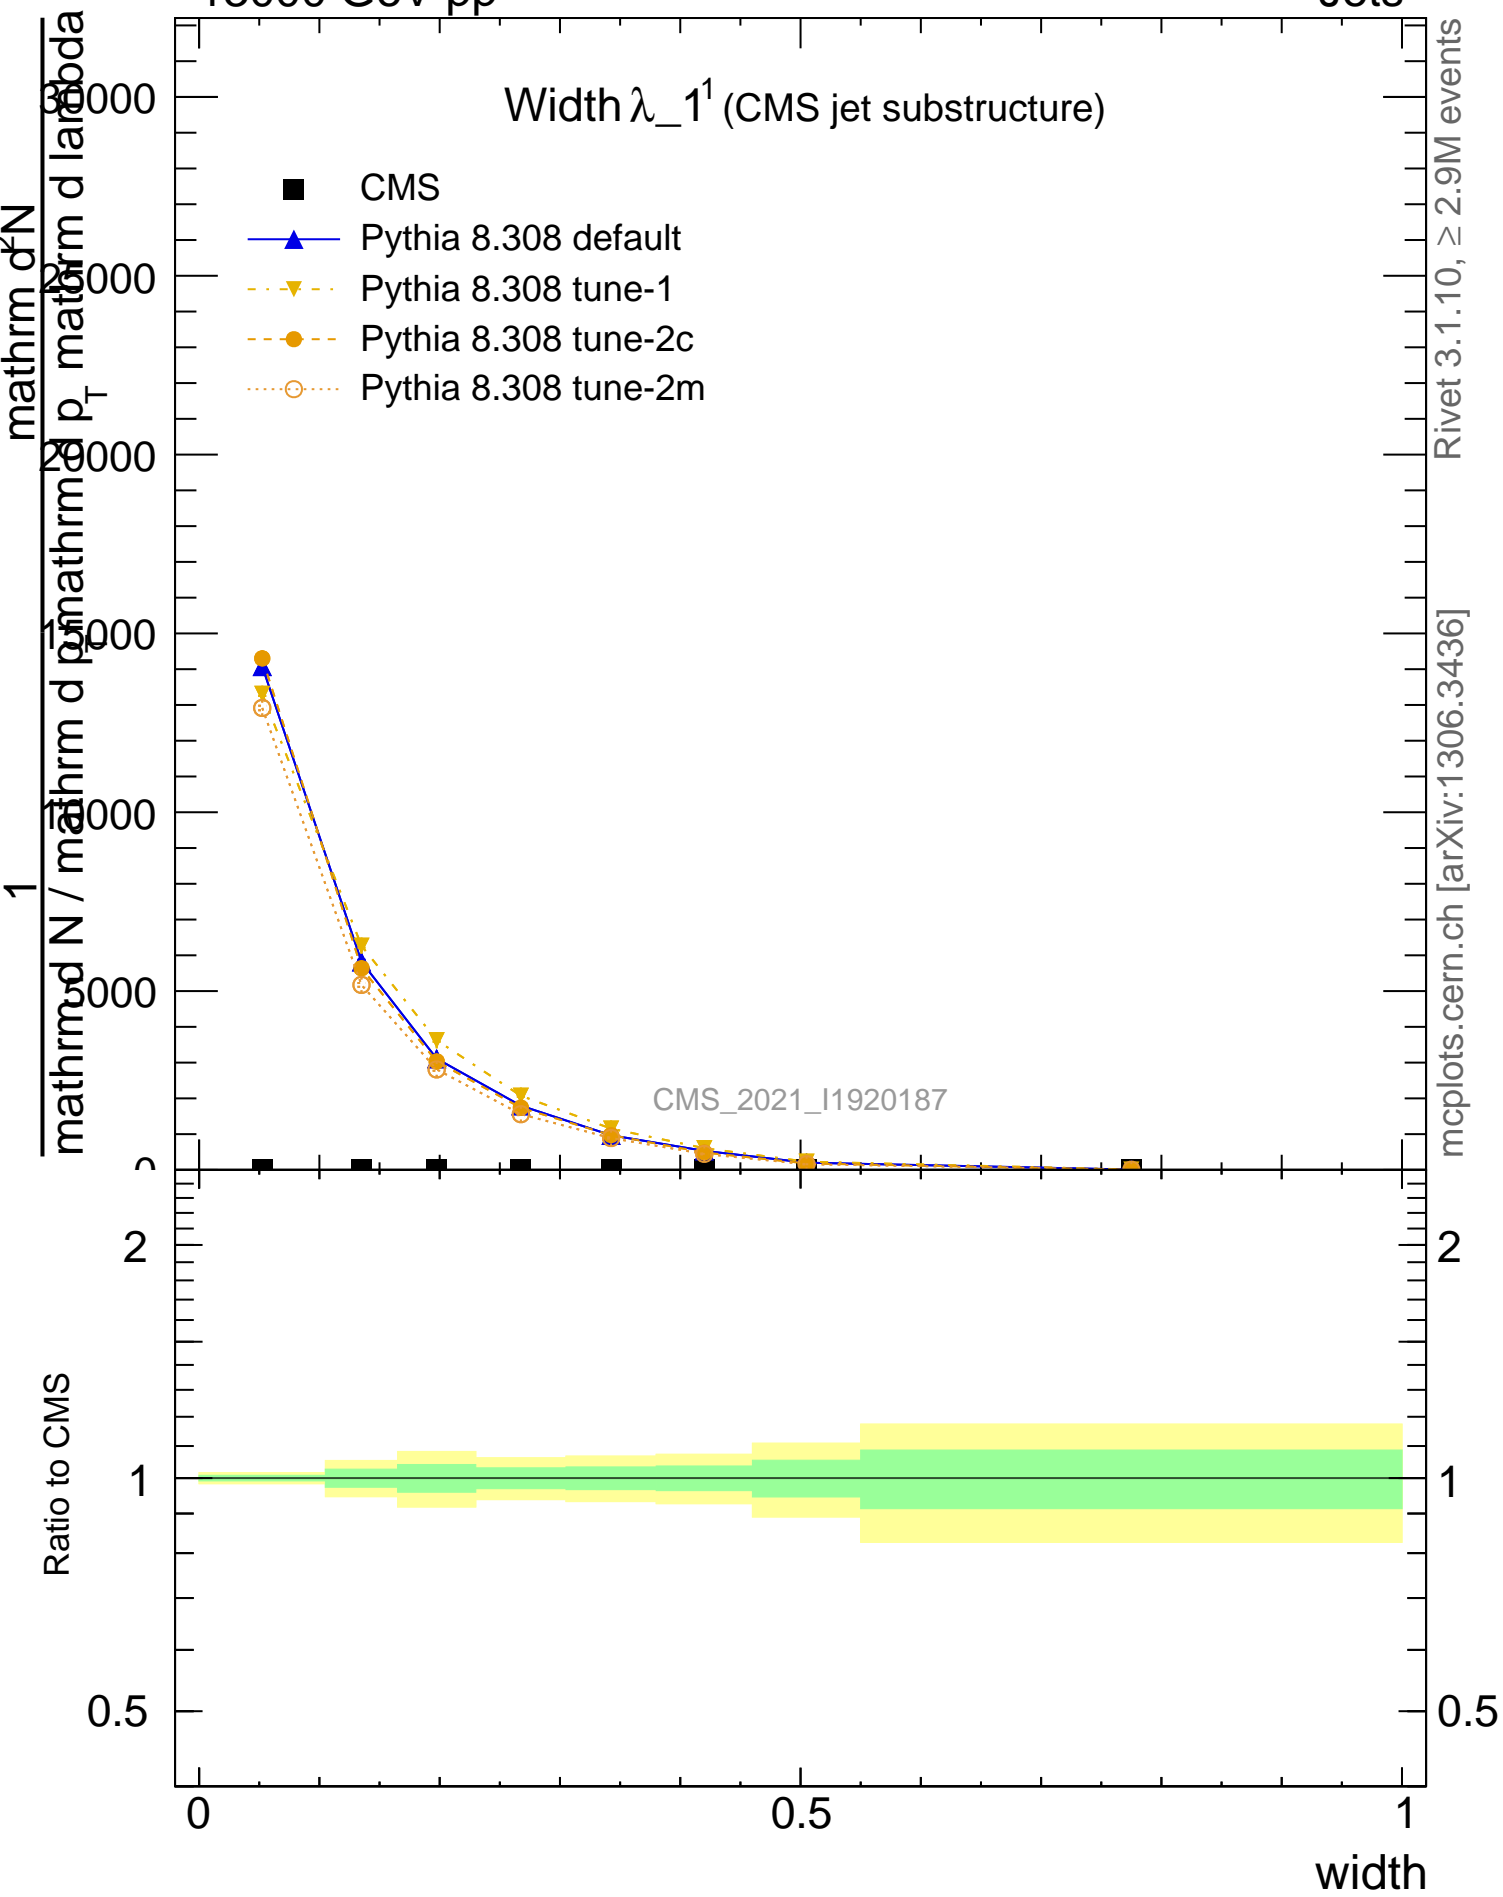

Width λ_{-1}^1 (CMS jet substructure)

- CMS
- ▲ Pythia 8.308 default
- ▼ Pythia 8.308 tune-1
- Pythia 8.308 tune-2c
- Pythia 8.308 tune-2m

CMS_2021_I1920187