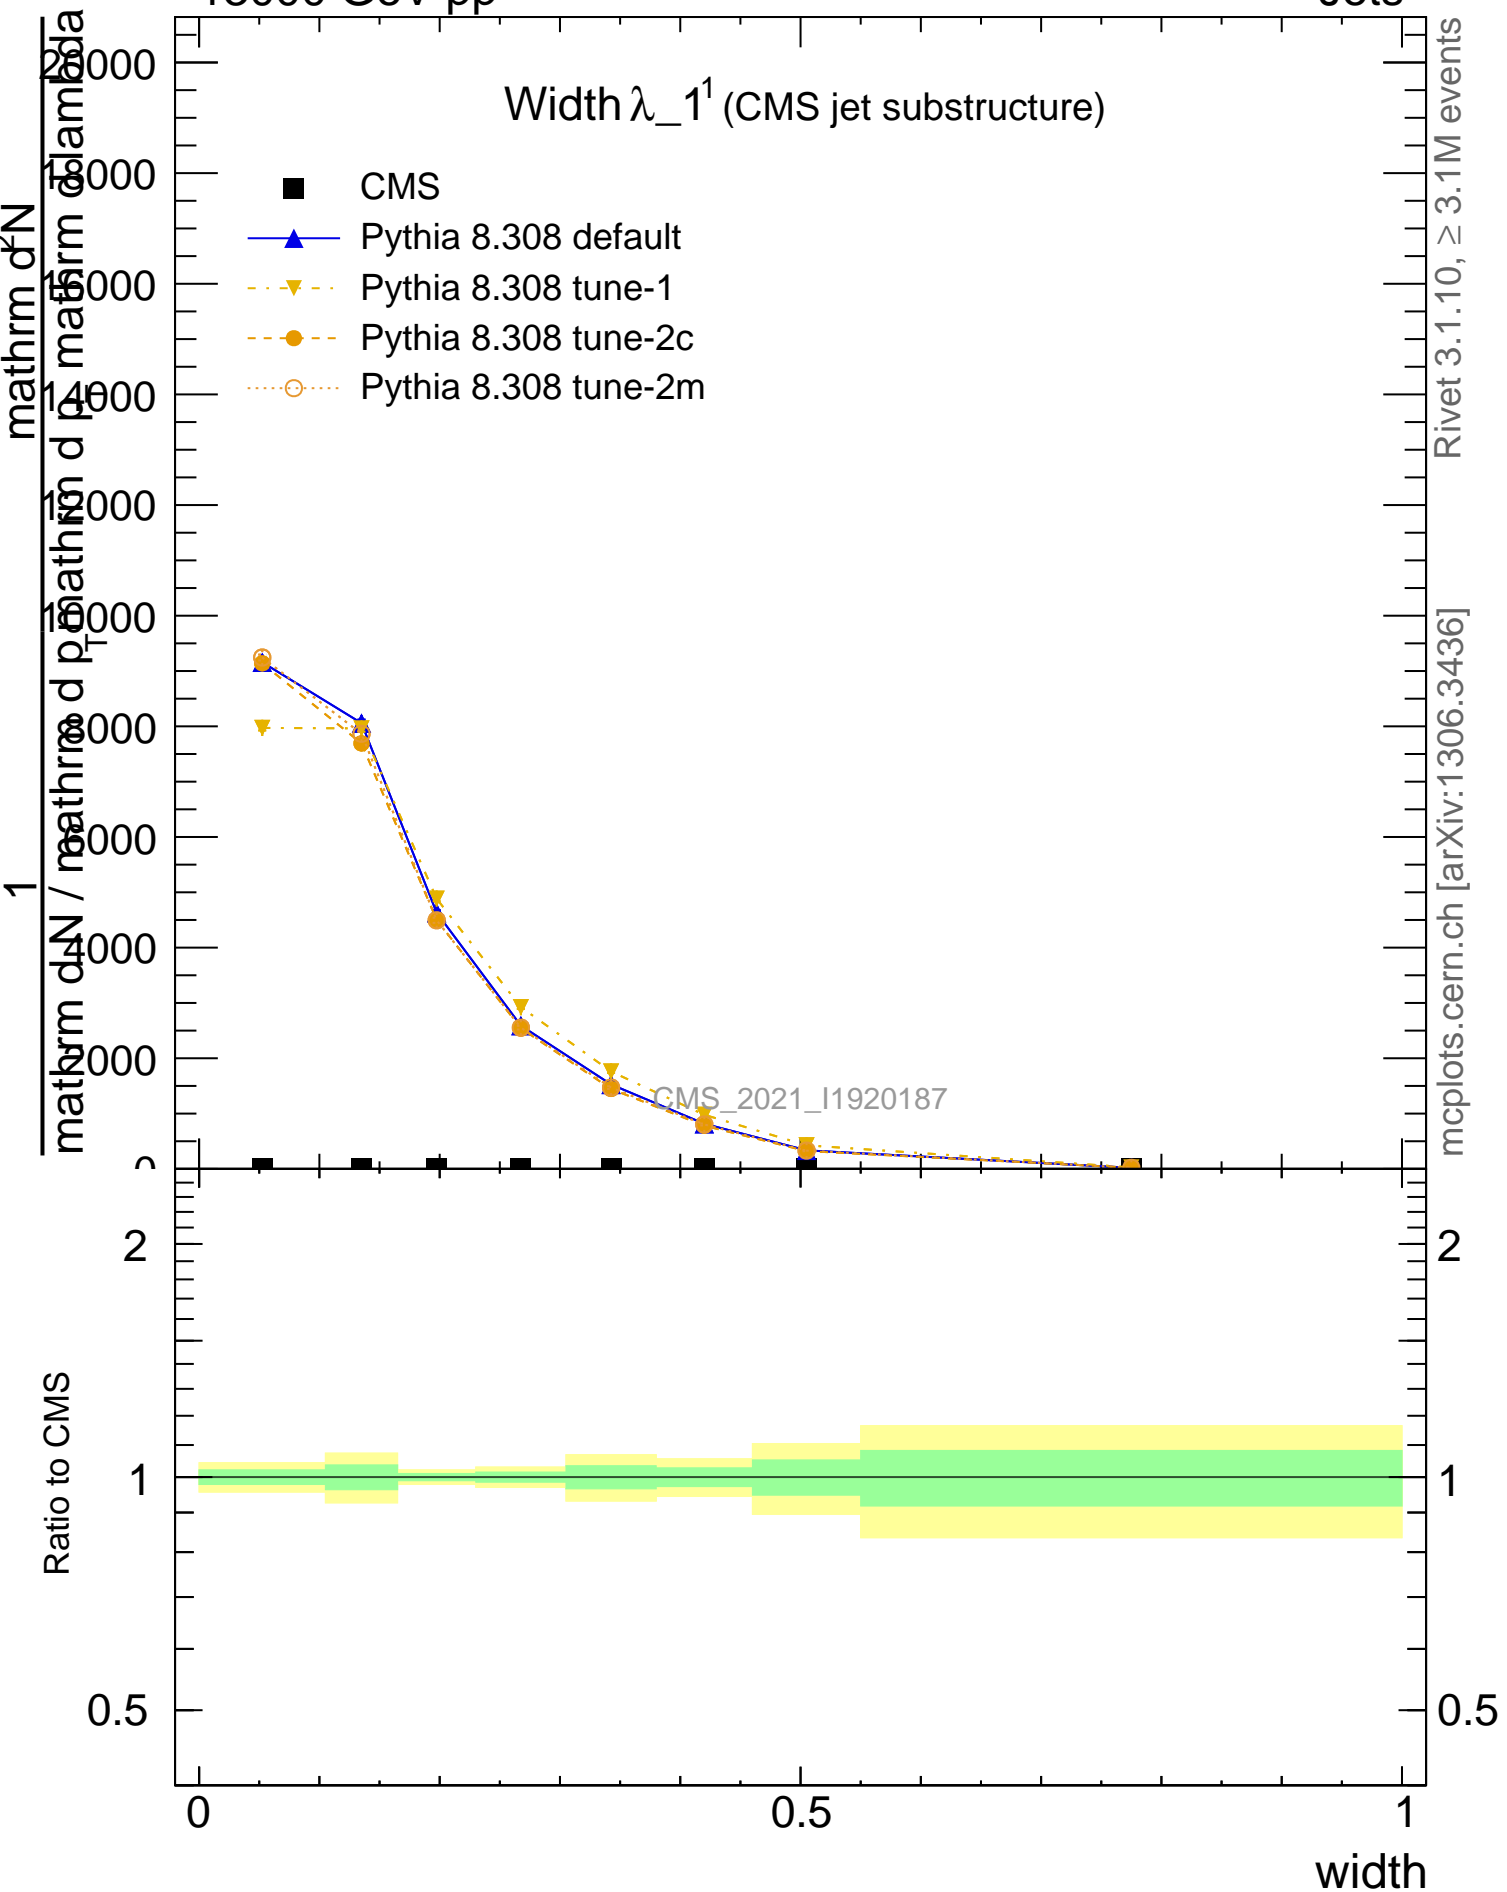

Width λ_{-1} (CMS jet substructure)

- CMS
- ▲ Pythia 8.308 default
- ▼ Pythia 8.308 tune-1
- Pythia 8.308 tune-2c
- Pythia 8.308 tune-2m

mcplots.cern.ch [arXiv:1306.3436]

Rivet 3.1.10, $\geq 3.1M$ events