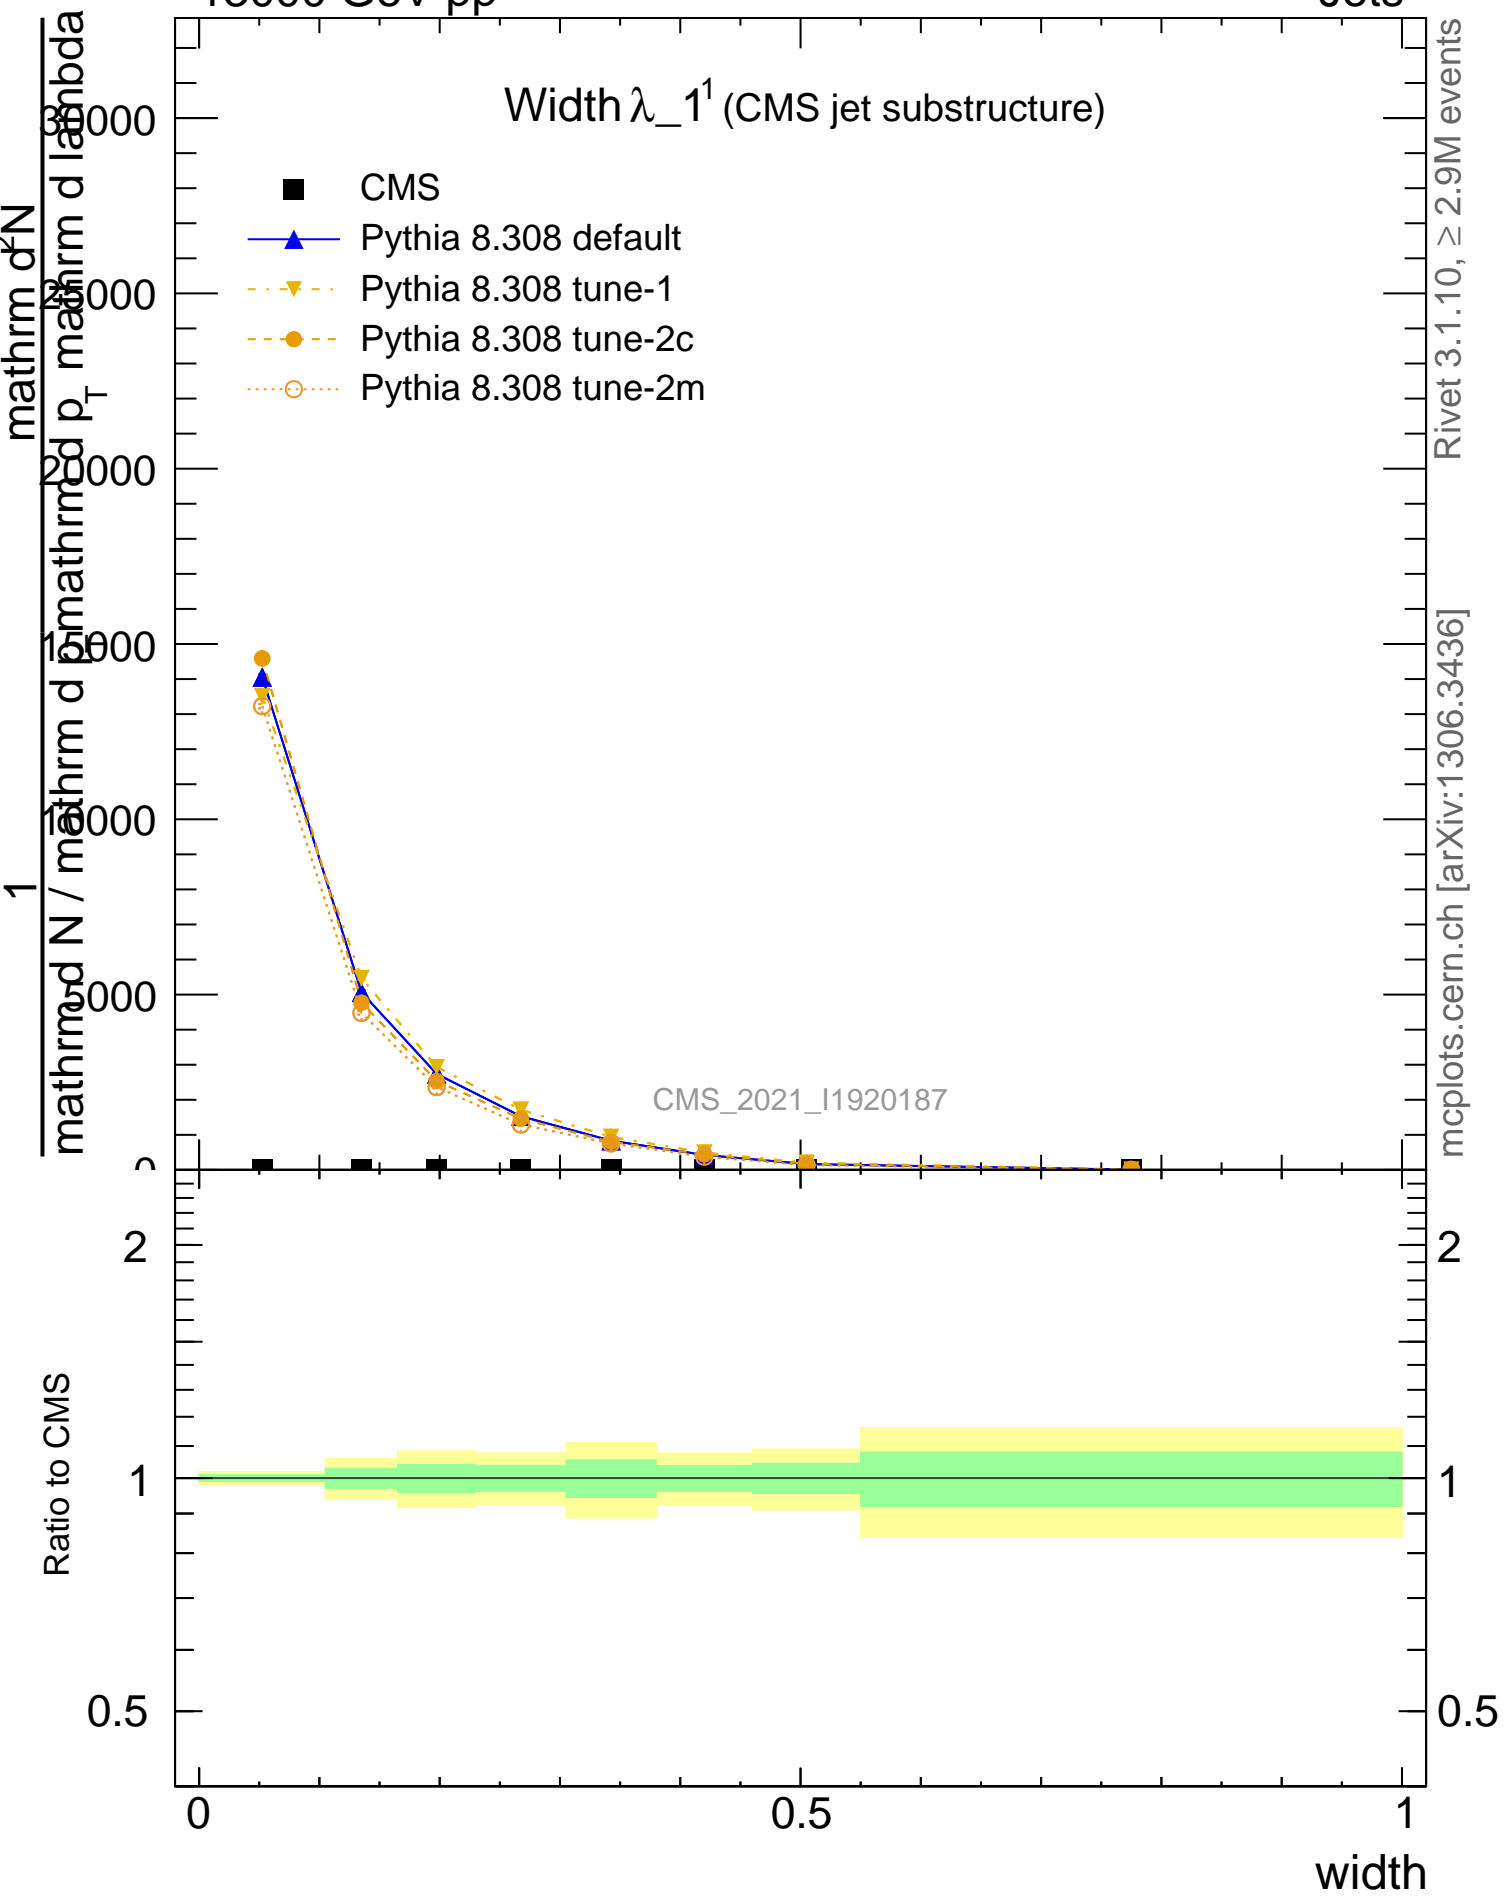

Width λ_{-1}^1 (CMS jet substructure)

- CMS
- ▲ Pythia 8.308 default
- ▼ Pythia 8.308 tune-1
- Pythia 8.308 tune-2c
- Pythia 8.308 tune-2m

Rivet 3.1.10, $\geq 2.9M$ events

mcplots.cern.ch [arXiv:1306.3436]

2

1

0.5

width