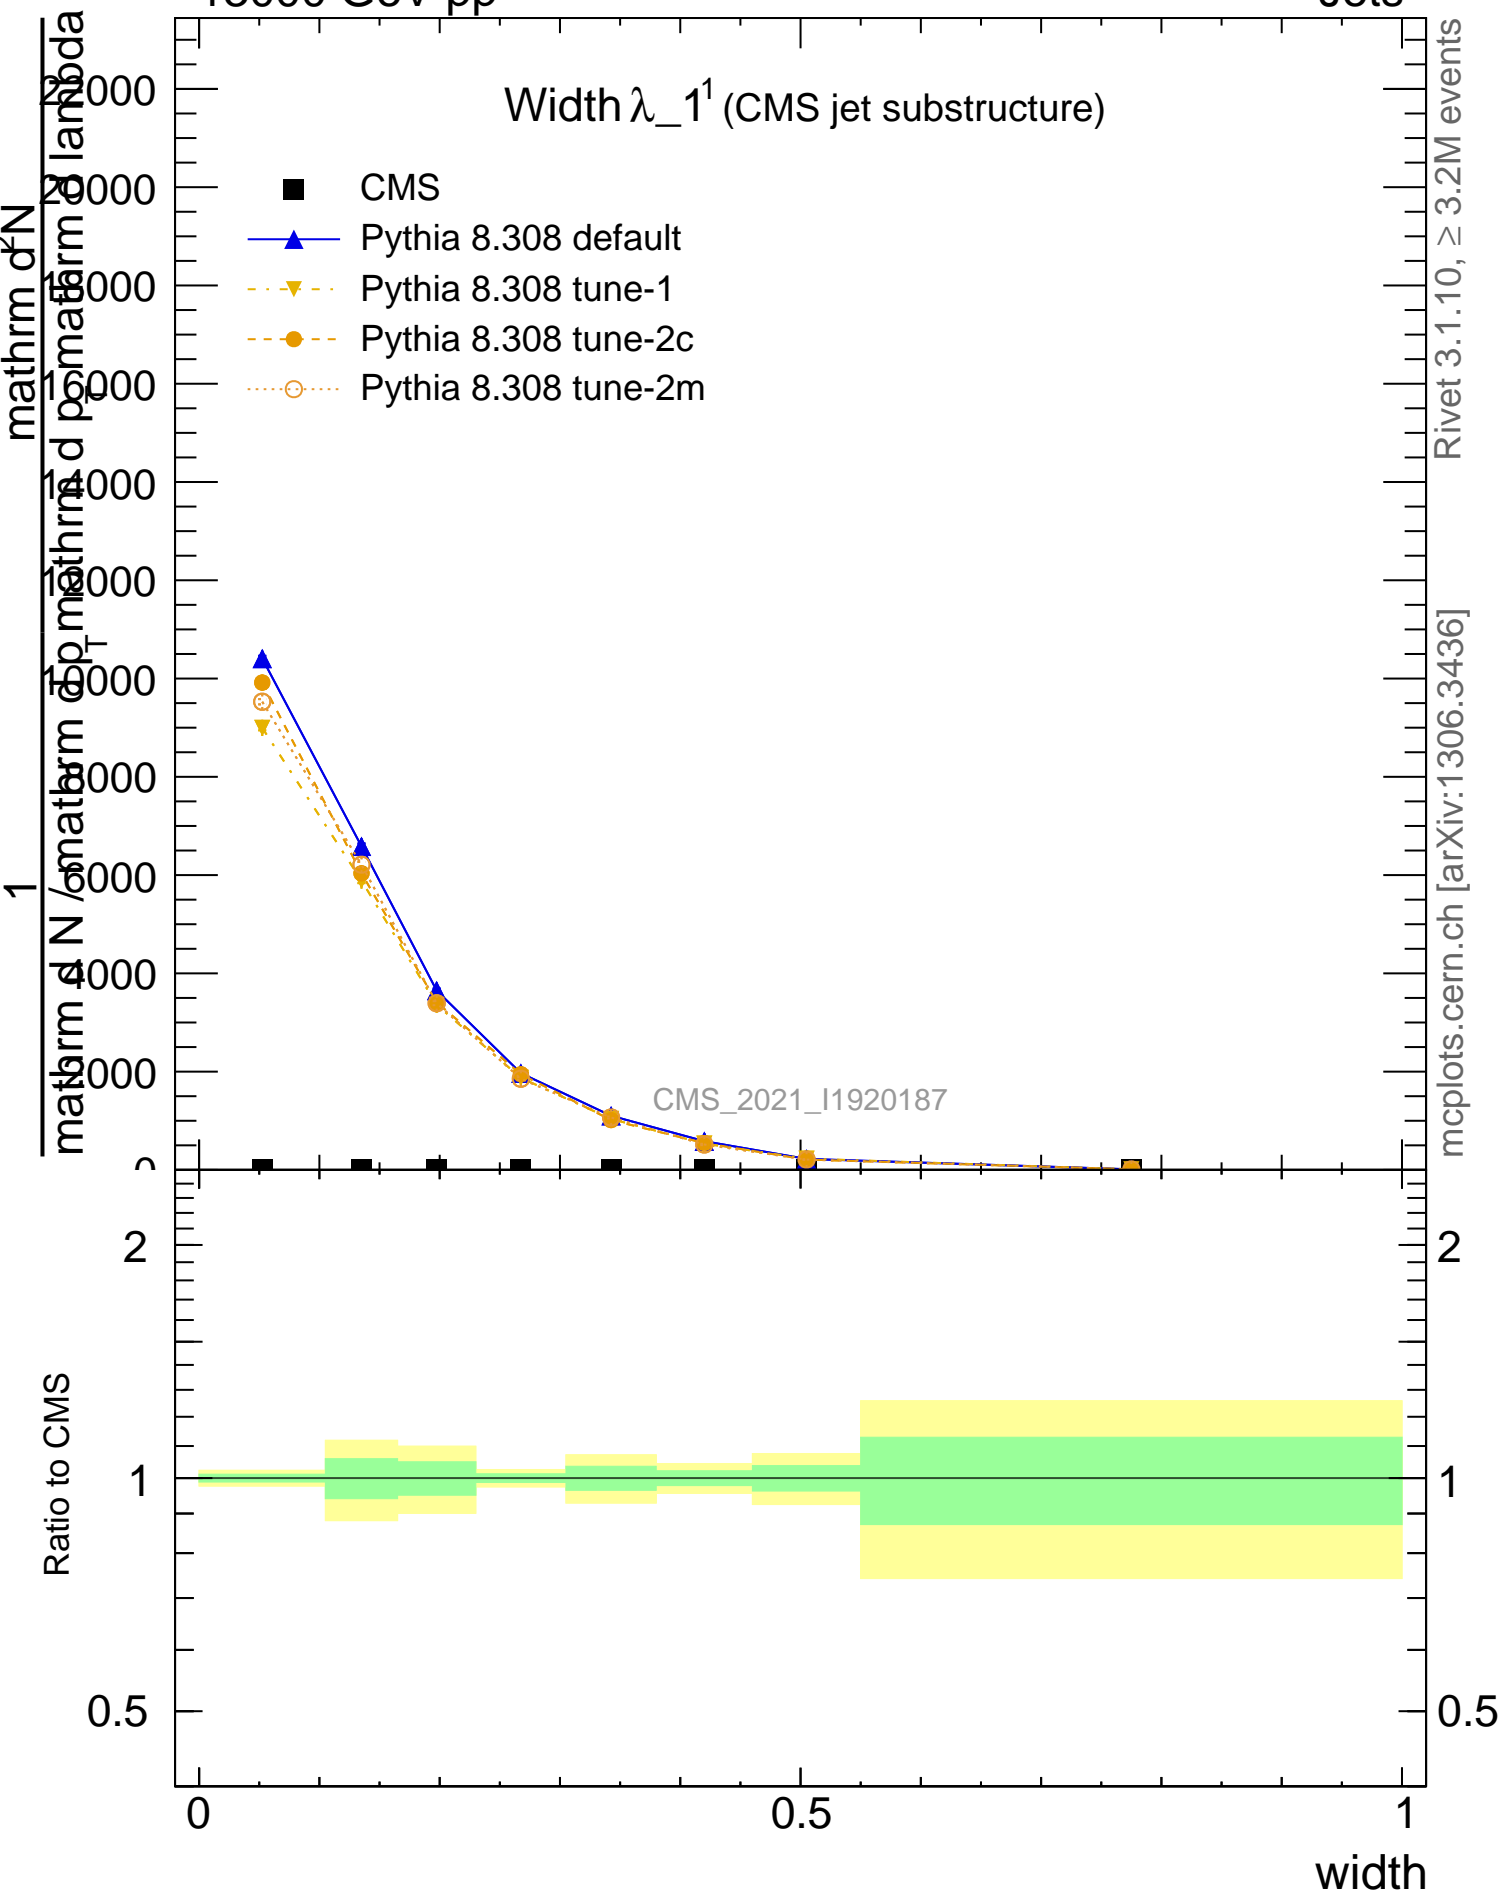

Width λ_{-1}^1 (CMS jet substructure)

- CMS
- ▲ Pythia 8.308 default
- ▼ Pythia 8.308 tune-1
- Pythia 8.308 tune-2c
- Pythia 8.308 tune-2m

CMS_2021_I1920187