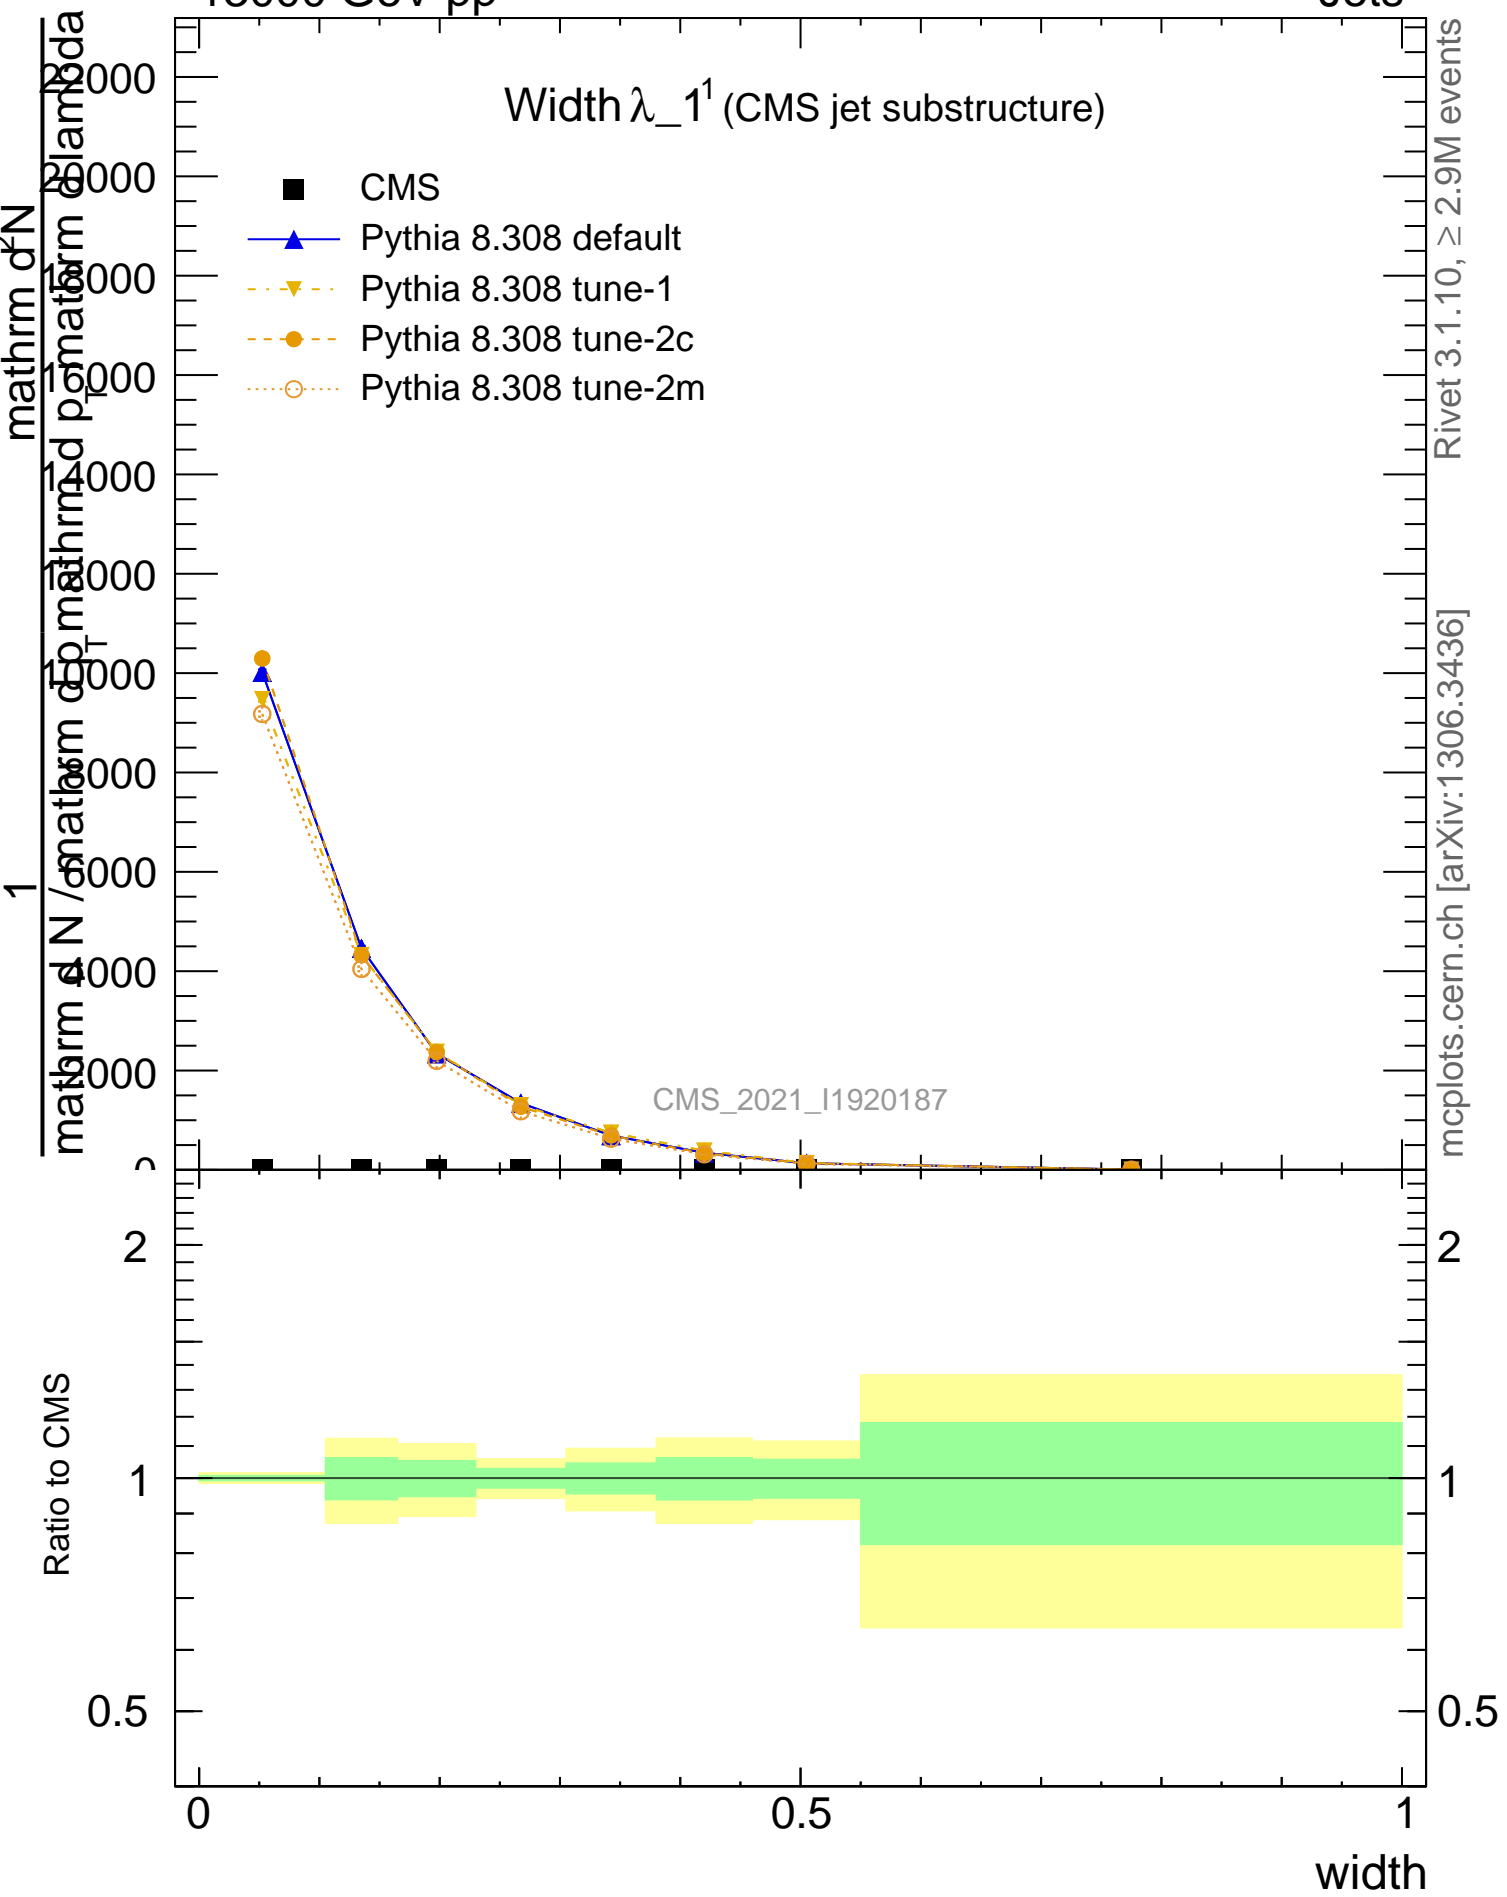

Width λ_{-1}^1 (CMS jet substructure)

- CMS
- ▲ Pythia 8.308 default
- ▼ Pythia 8.308 tune-1
- Pythia 8.308 tune-2c
- Pythia 8.308 tune-2m

CMS_2021_I1920187