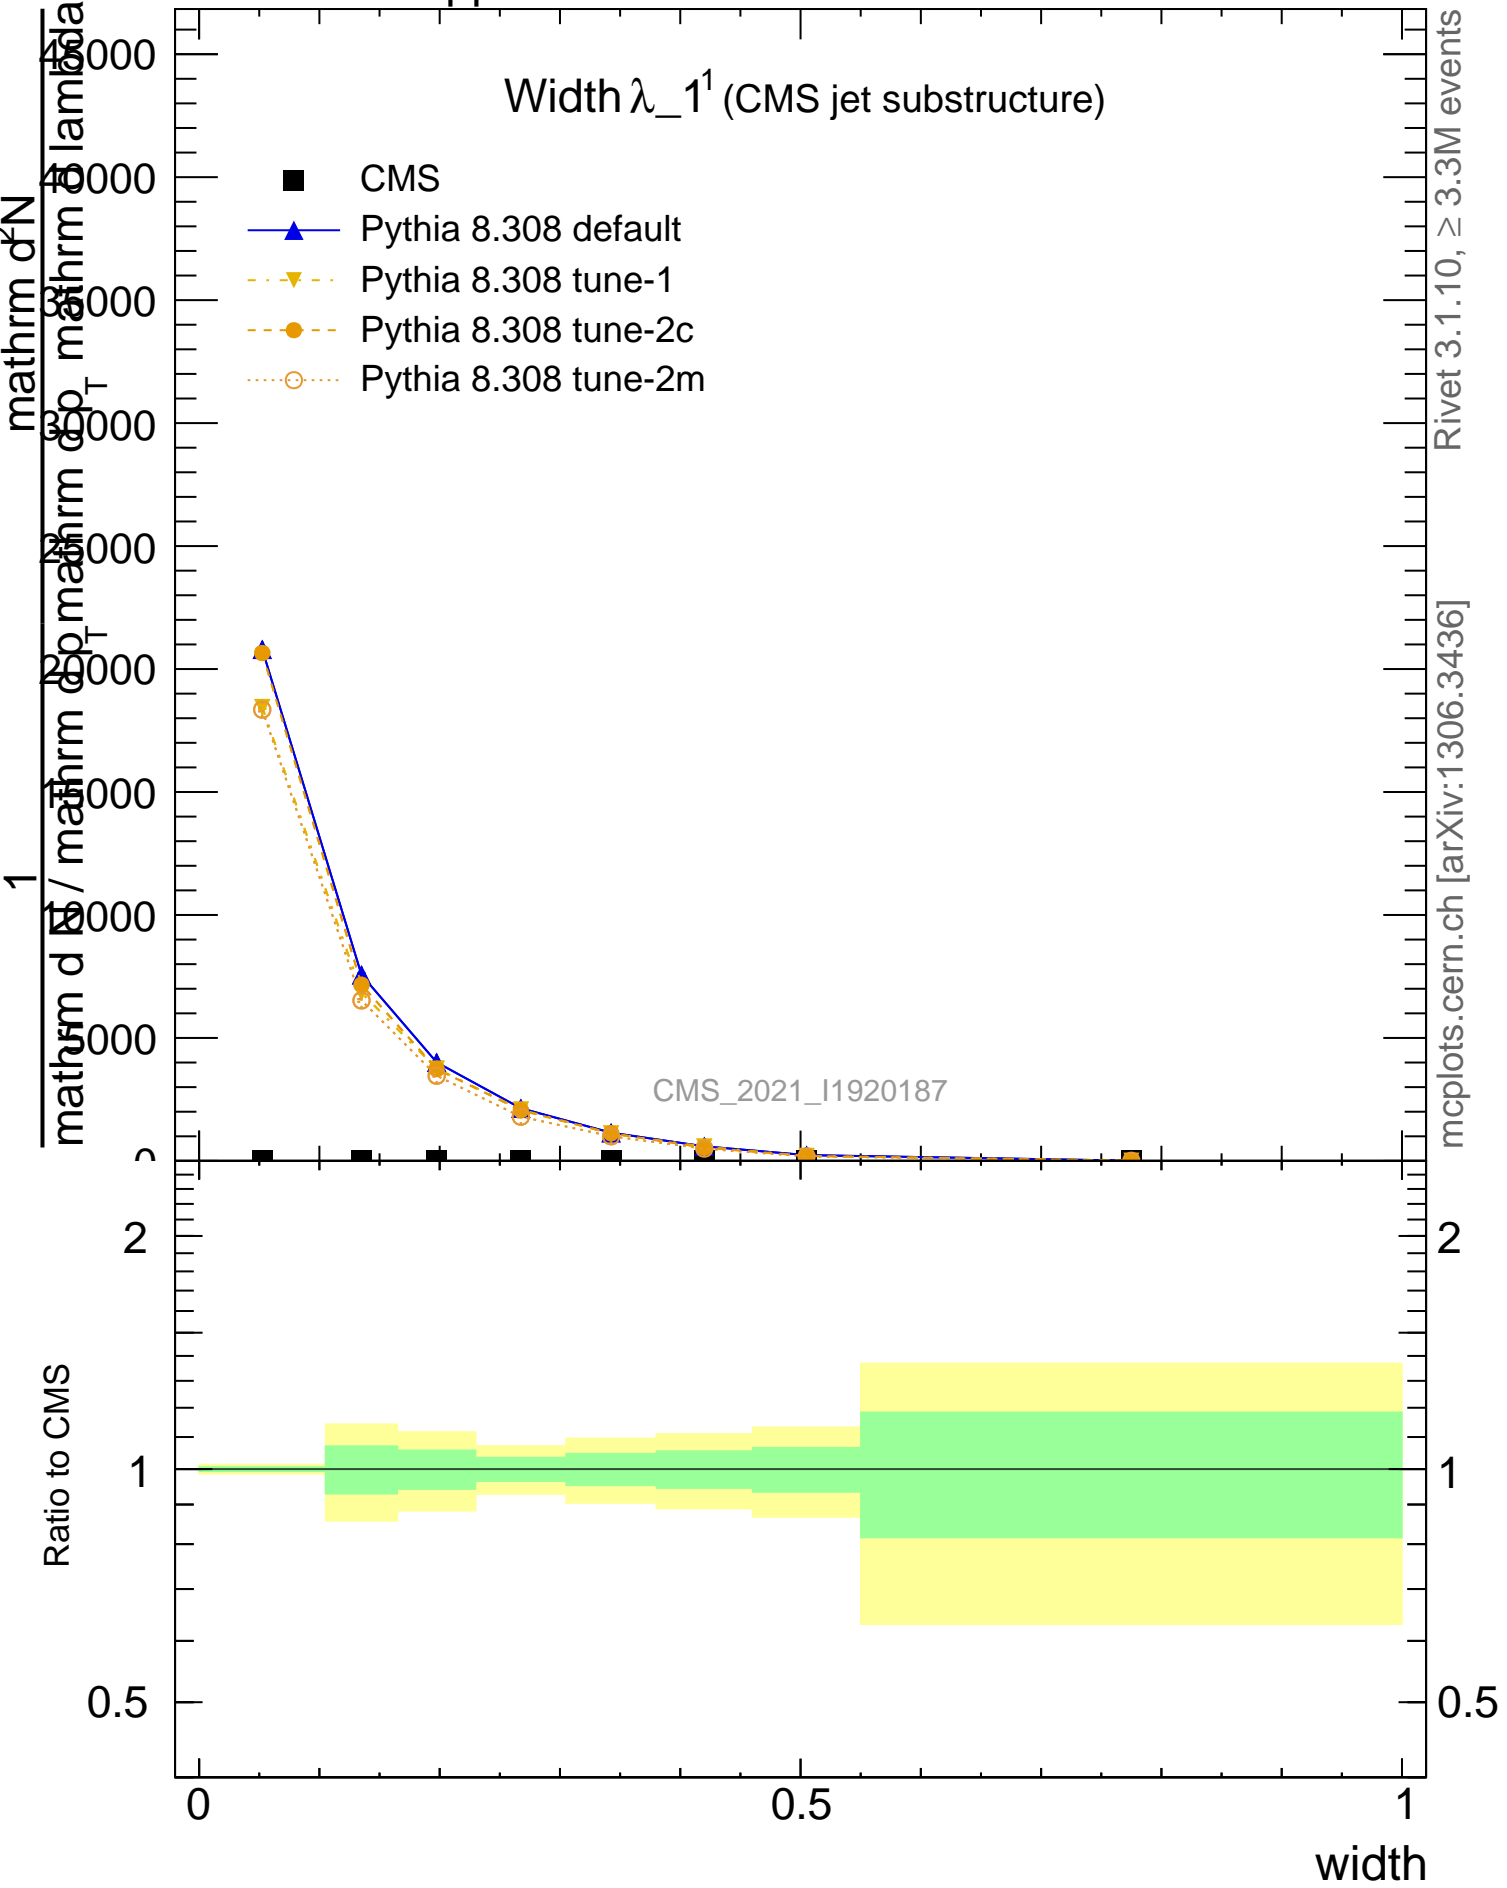

Width  $\lambda_{-1}^1$  (CMS jet substructure)

- CMS
- ▲ Pythia 8.308 default
- ▼ Pythia 8.308 tune-1
- Pythia 8.308 tune-2c
- Pythia 8.308 tune-2m

CMS\_2021\_I1920187