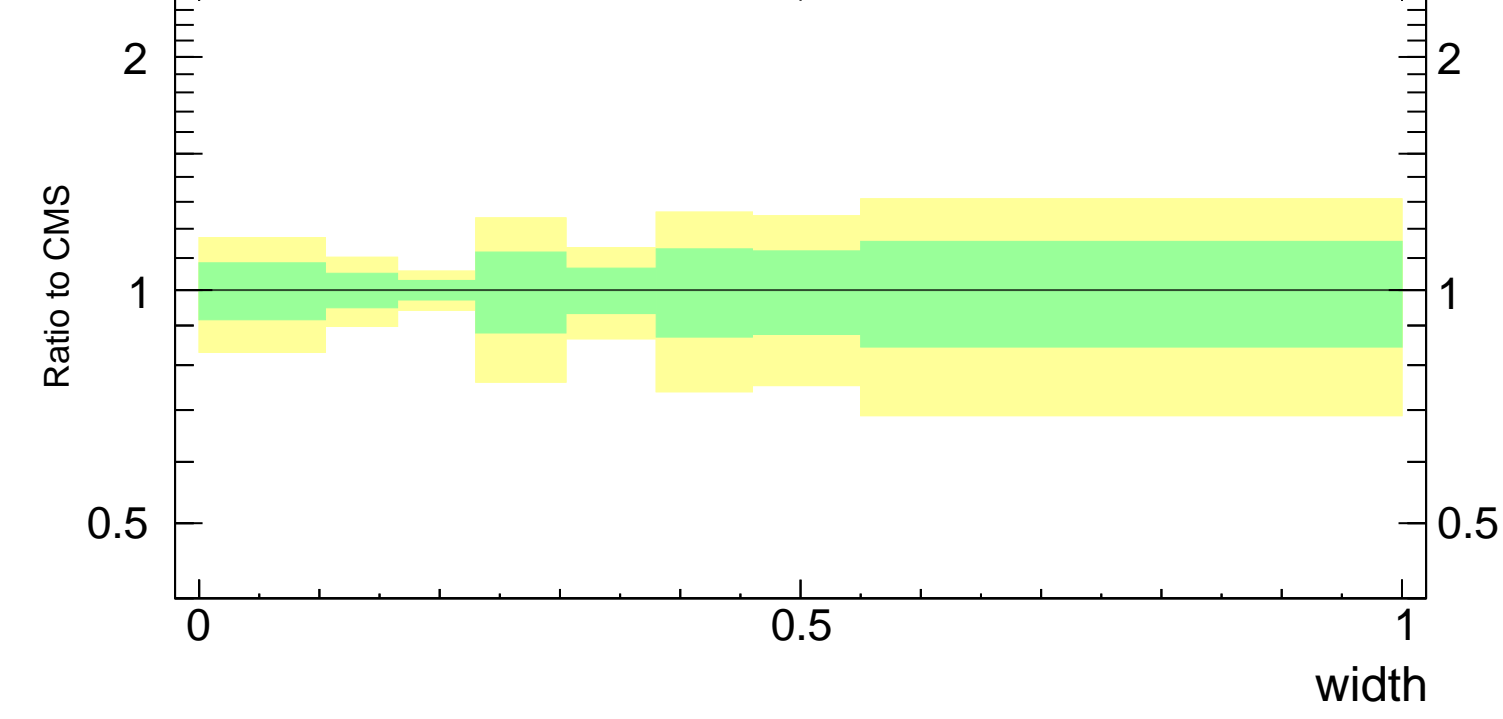

Width  $\lambda_{-1}^1$  (CMS jet substructure)

- CMS
- ▲ Pythia 8.308 default
- ▼ Pythia 8.308 tune-1
- Pythia 8.308 tune-2c
- Pythia 8.308 tune-2m

Rivet 3.1.10, ≥ 3.1M events  
mcplots.cern.ch [arXiv:1306.3436]