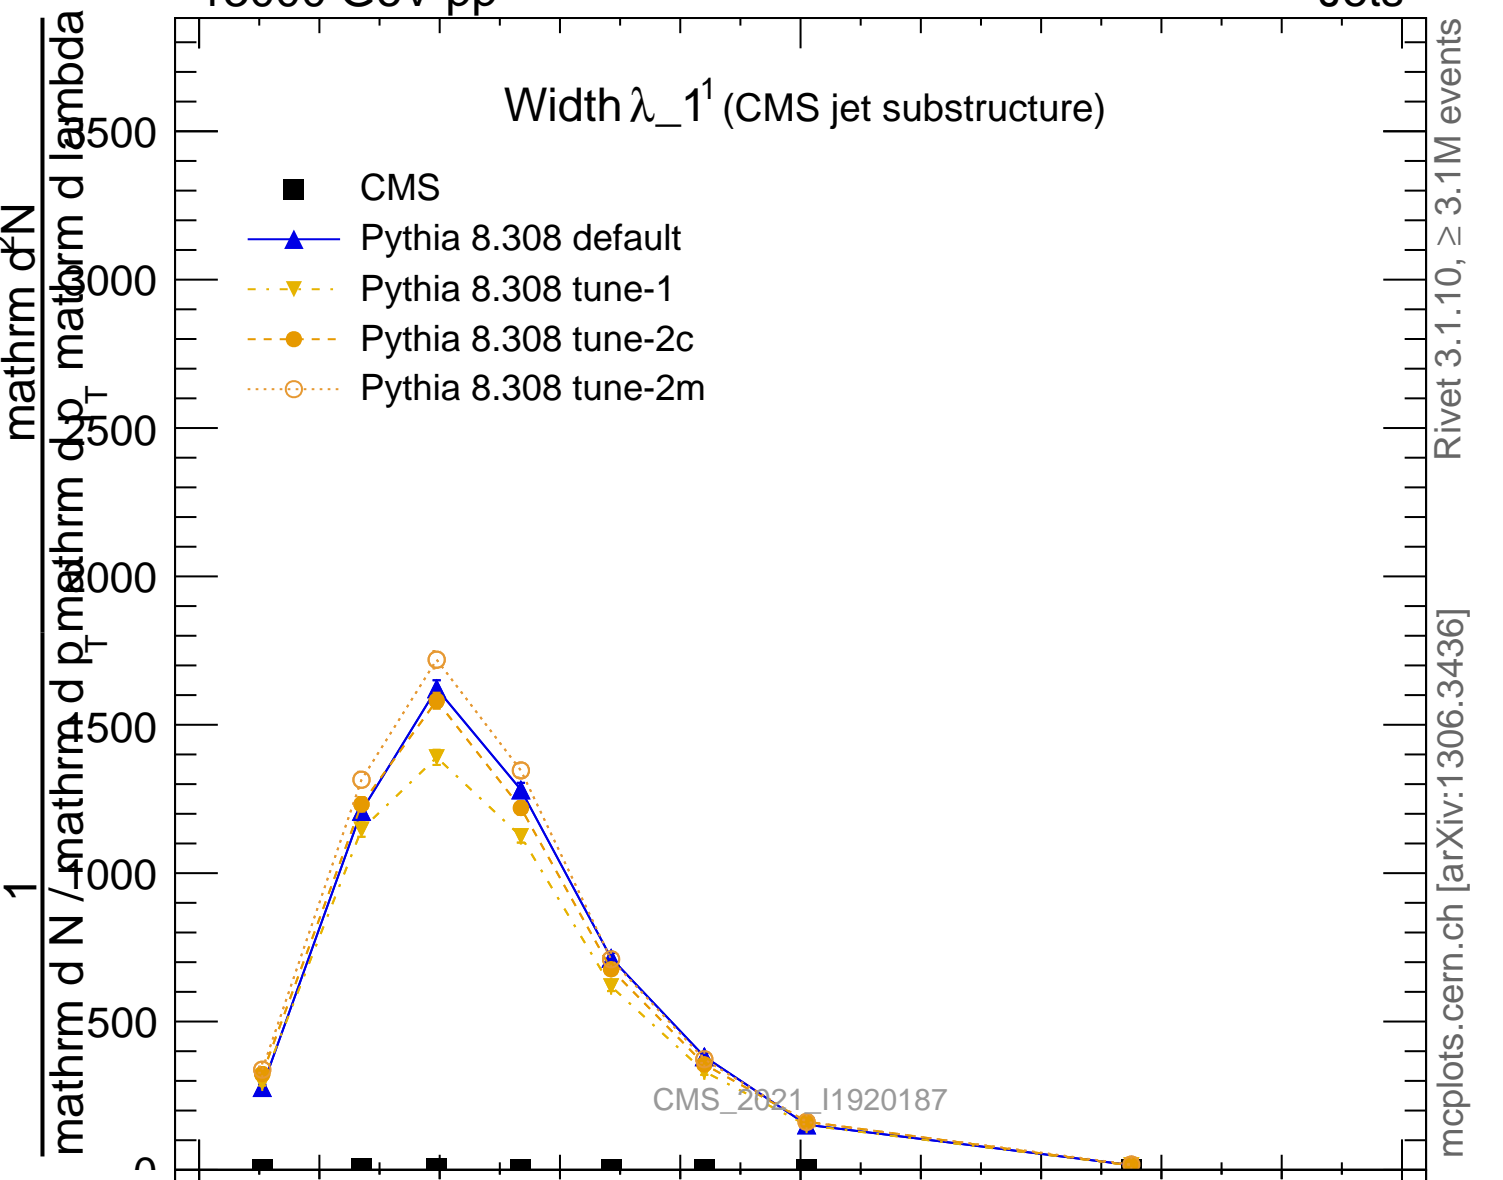

Width  $\lambda_{-1}^1$  (CMS jet substructure)

- CMS
- ▲ Pythia 8.308 default
- ▼ Pythia 8.308 tune-1
- Pythia 8.308 tune-2c
- Pythia 8.308 tune-2m

Rivet 3.1.10, ≥ 3.1M events  
mcplots.cern.ch [arXiv:1306.3436]