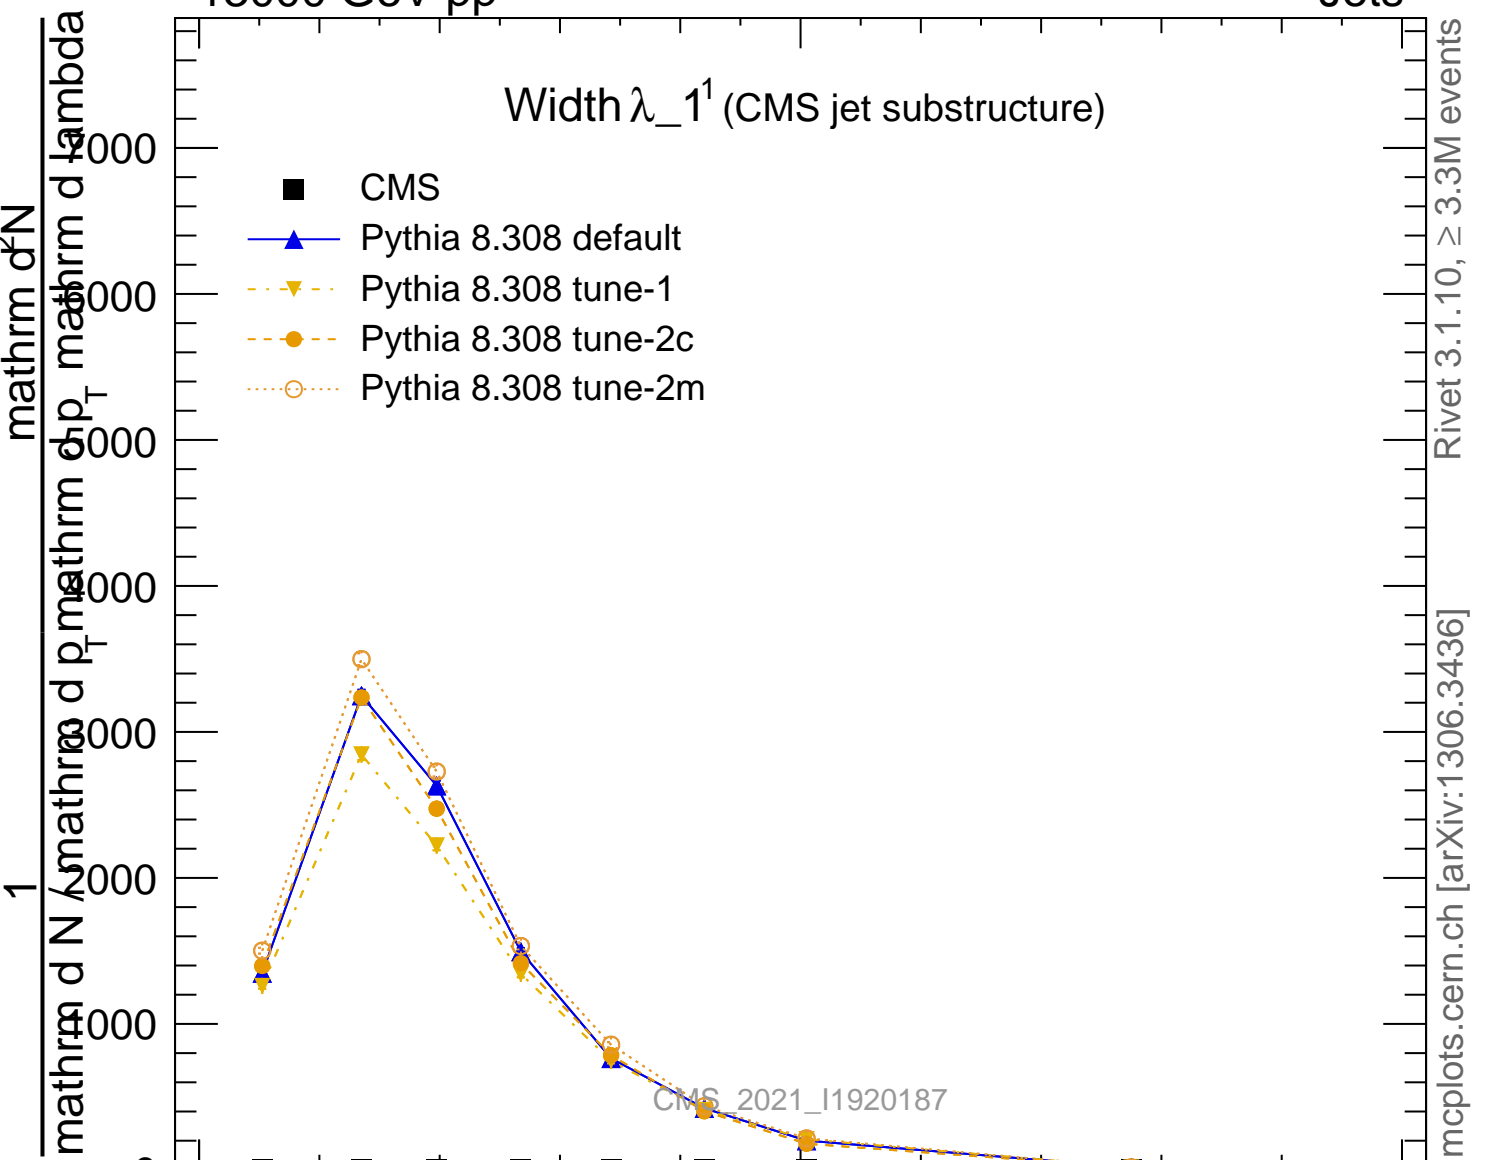

Width λ_{-1}^1 (CMS jet substructure)

- CMS
- ▲ Pythia 8.308 default
- ▼ Pythia 8.308 tune-1
- Pythia 8.308 tune-2c
- Pythia 8.308 tune-2m

Rivet 3.1.10, ≥ 3.3M events
mcplots.cern.ch [arXiv:1306.3436]