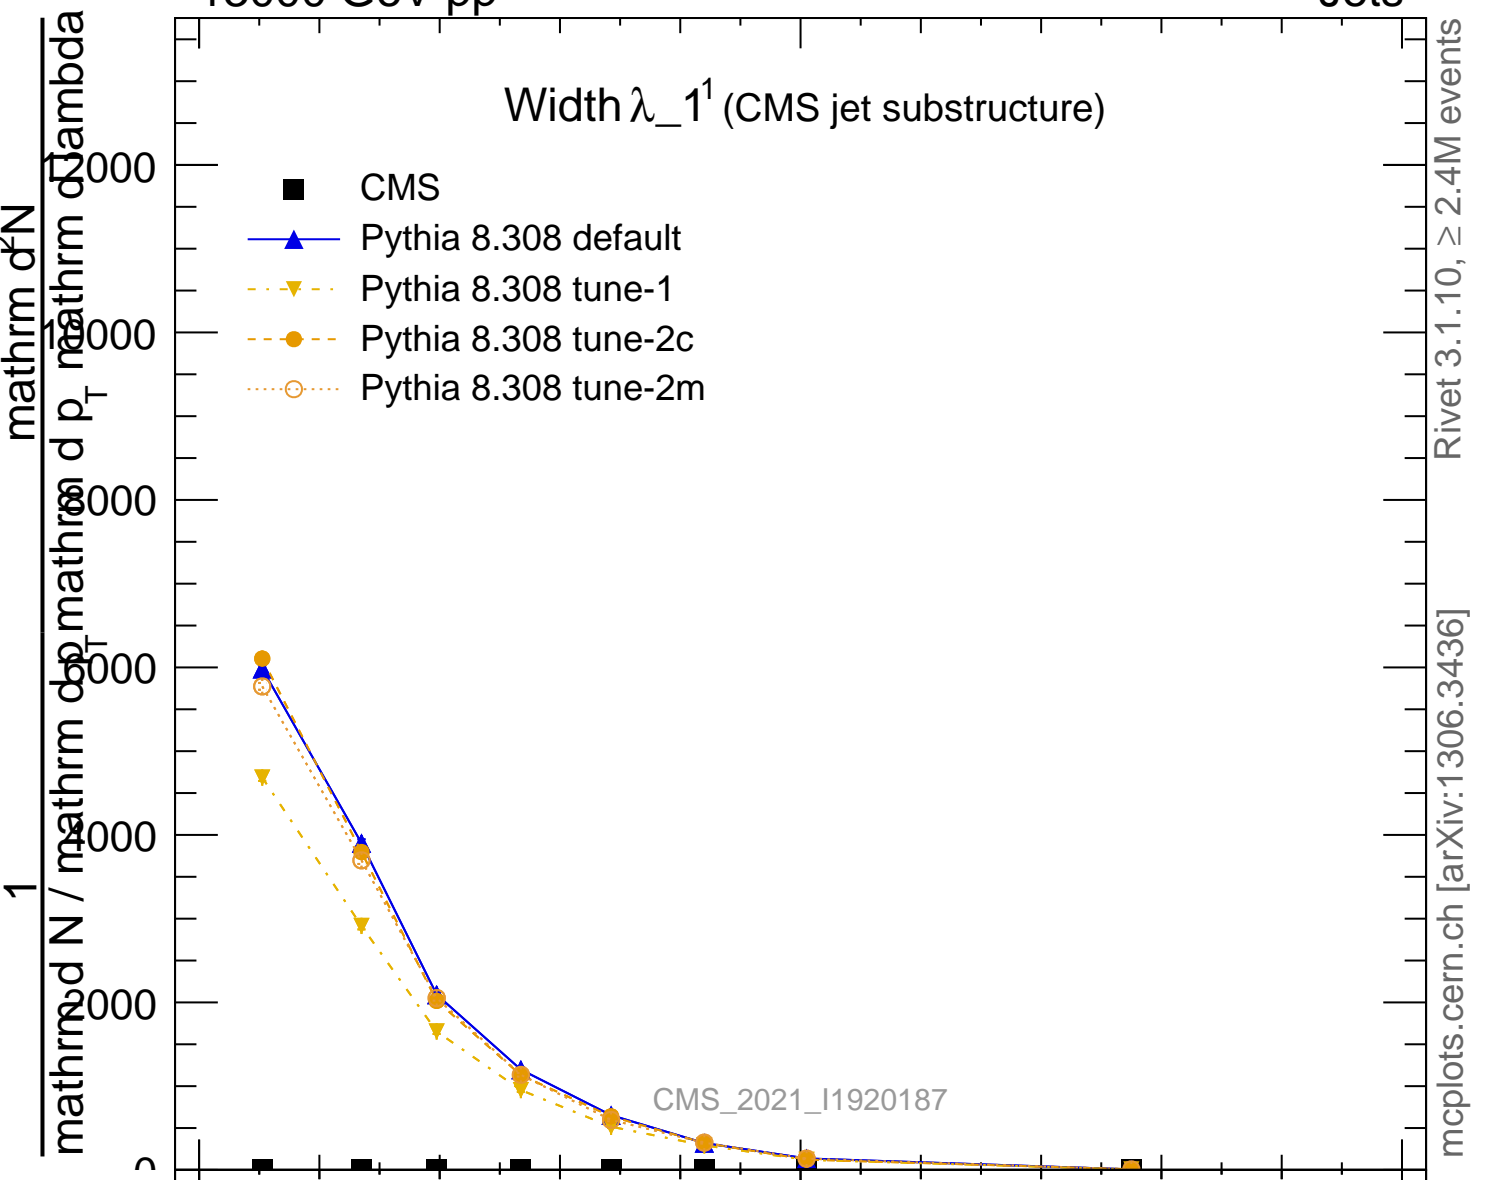

Width λ_{-1}^1 (CMS jet substructure)

- CMS
- ▲ Pythia 8.308 default
- ▼ Pythia 8.308 tune-1
- Pythia 8.308 tune-2c
- Pythia 8.308 tune-2m

Rivet 3.1.10, $\geq 2.4M$ events

mcplots.cern.ch [arXiv:1306.3436]