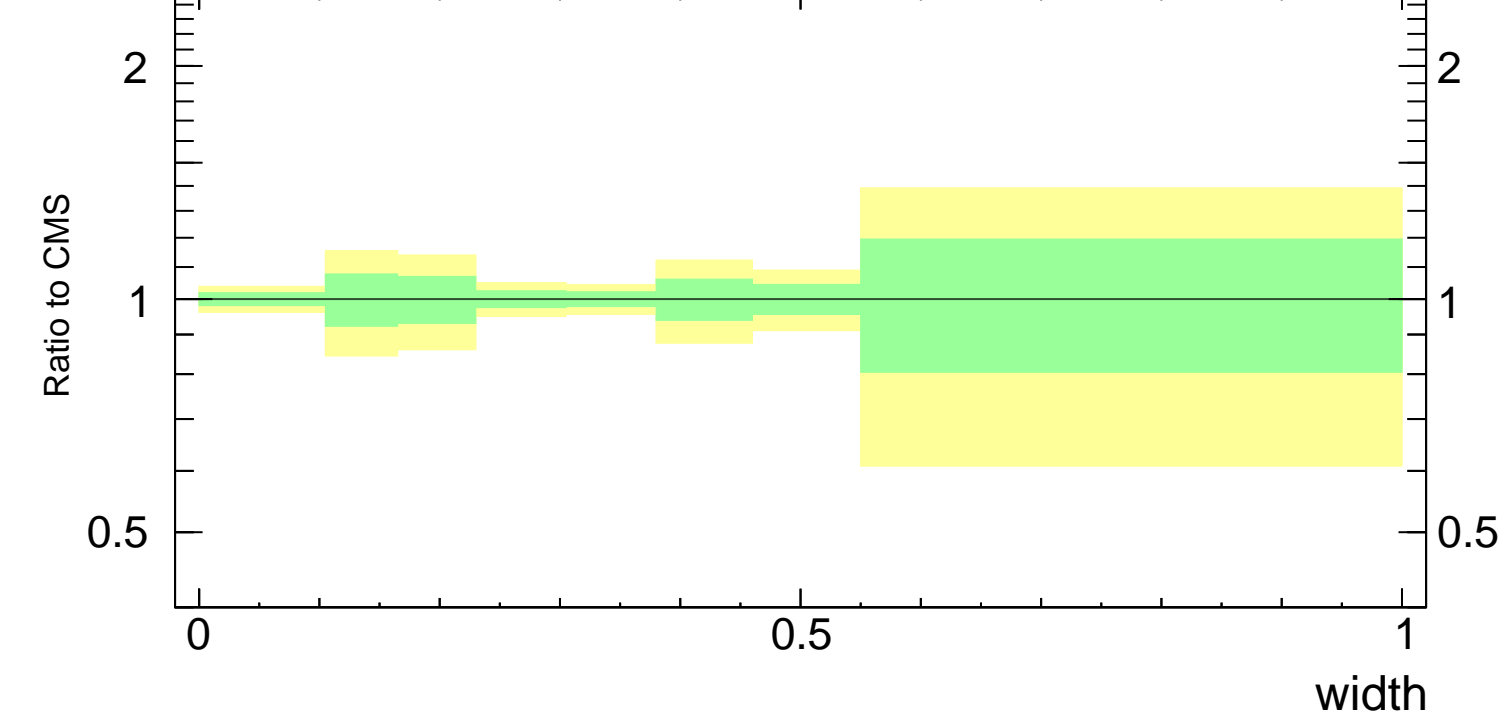

Width λ_{-1}^1 (CMS jet substructure)

- CMS
- ▲ Pythia 8.308 default
- ▼ Pythia 8.308 tune-1
- Pythia 8.308 tune-2c
- Pythia 8.308 tune-2m

Rivet 3.1.10, $\geq 2.4M$ events

mcplots.cern.ch [arXiv:1306.3436]