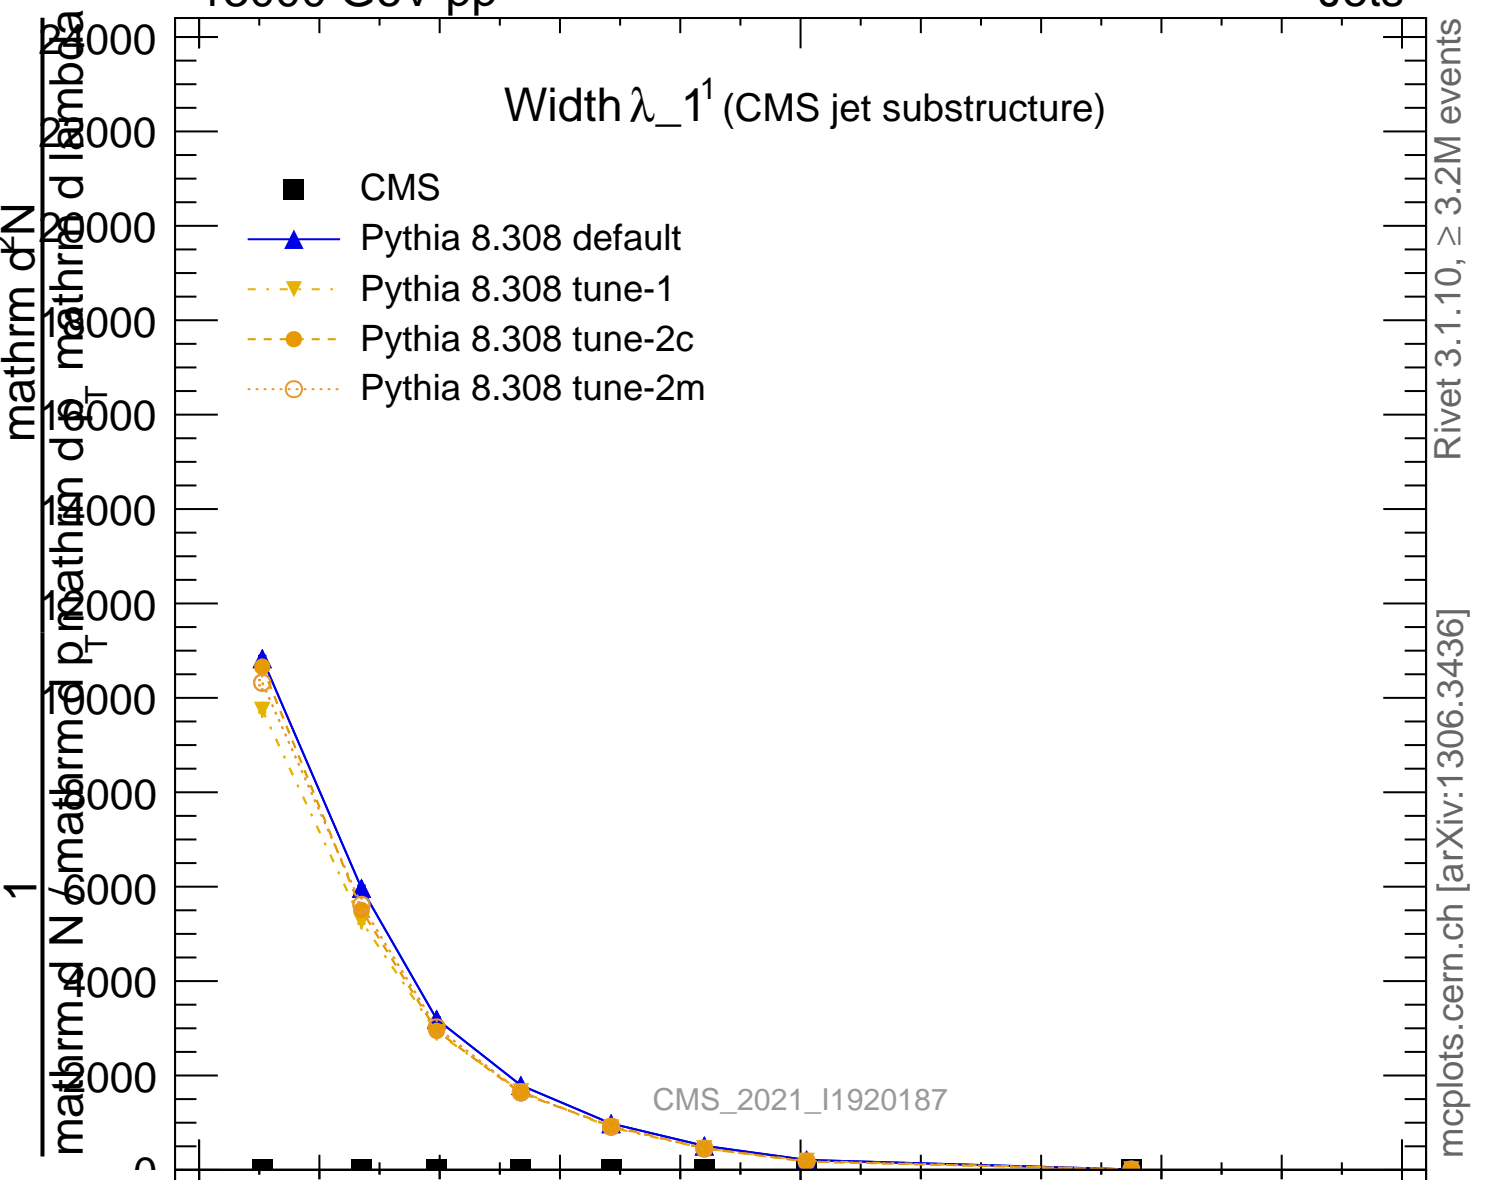

Width λ_{-1} (CMS jet substructure)

- CMS
- ▲ Pythia 8.308 default
- ▼ Pythia 8.308 tune-1
- Pythia 8.308 tune-2c
- Pythia 8.308 tune-2m

CMS_2021_I1920187

mcplots.cern.ch [arXiv:1306.3436]

Rivet 3.1.10, $\geq 3.2M$ events