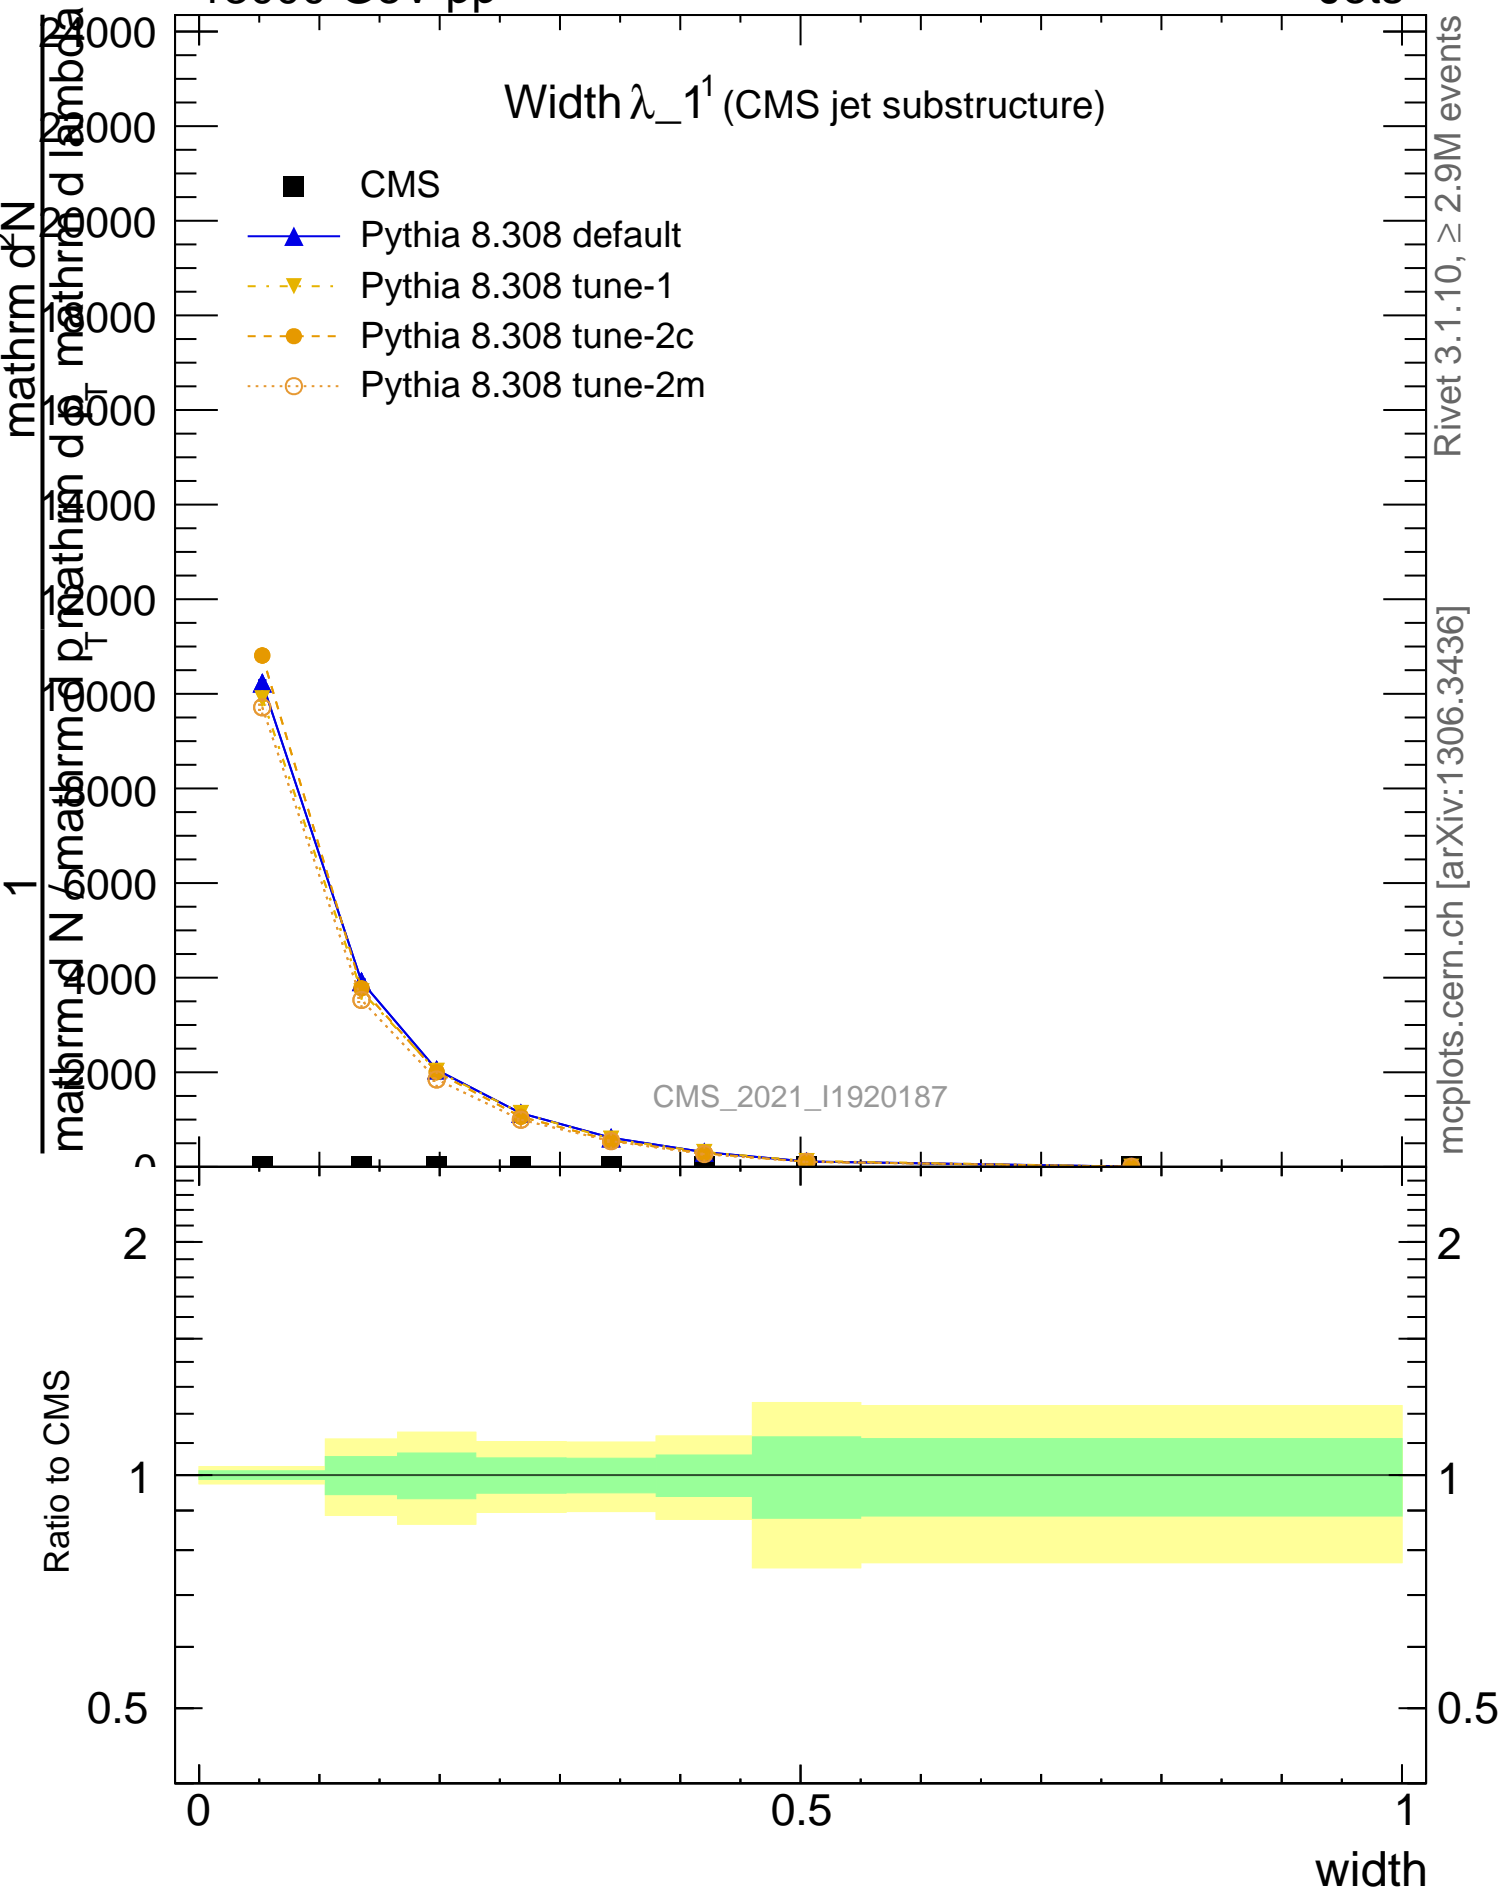

Width  $\lambda_{-1}$  (CMS jet substructure)

- CMS
- ▲ Pythia 8.308 default
- ▼ Pythia 8.308 tune-1
- Pythia 8.308 tune-2c
- Pythia 8.308 tune-2m

CMS\_2021\_I1920187

mcplots.cern.ch [arXiv:1306.3436]

Rivet 3.1.10, ≥ 2.9M events