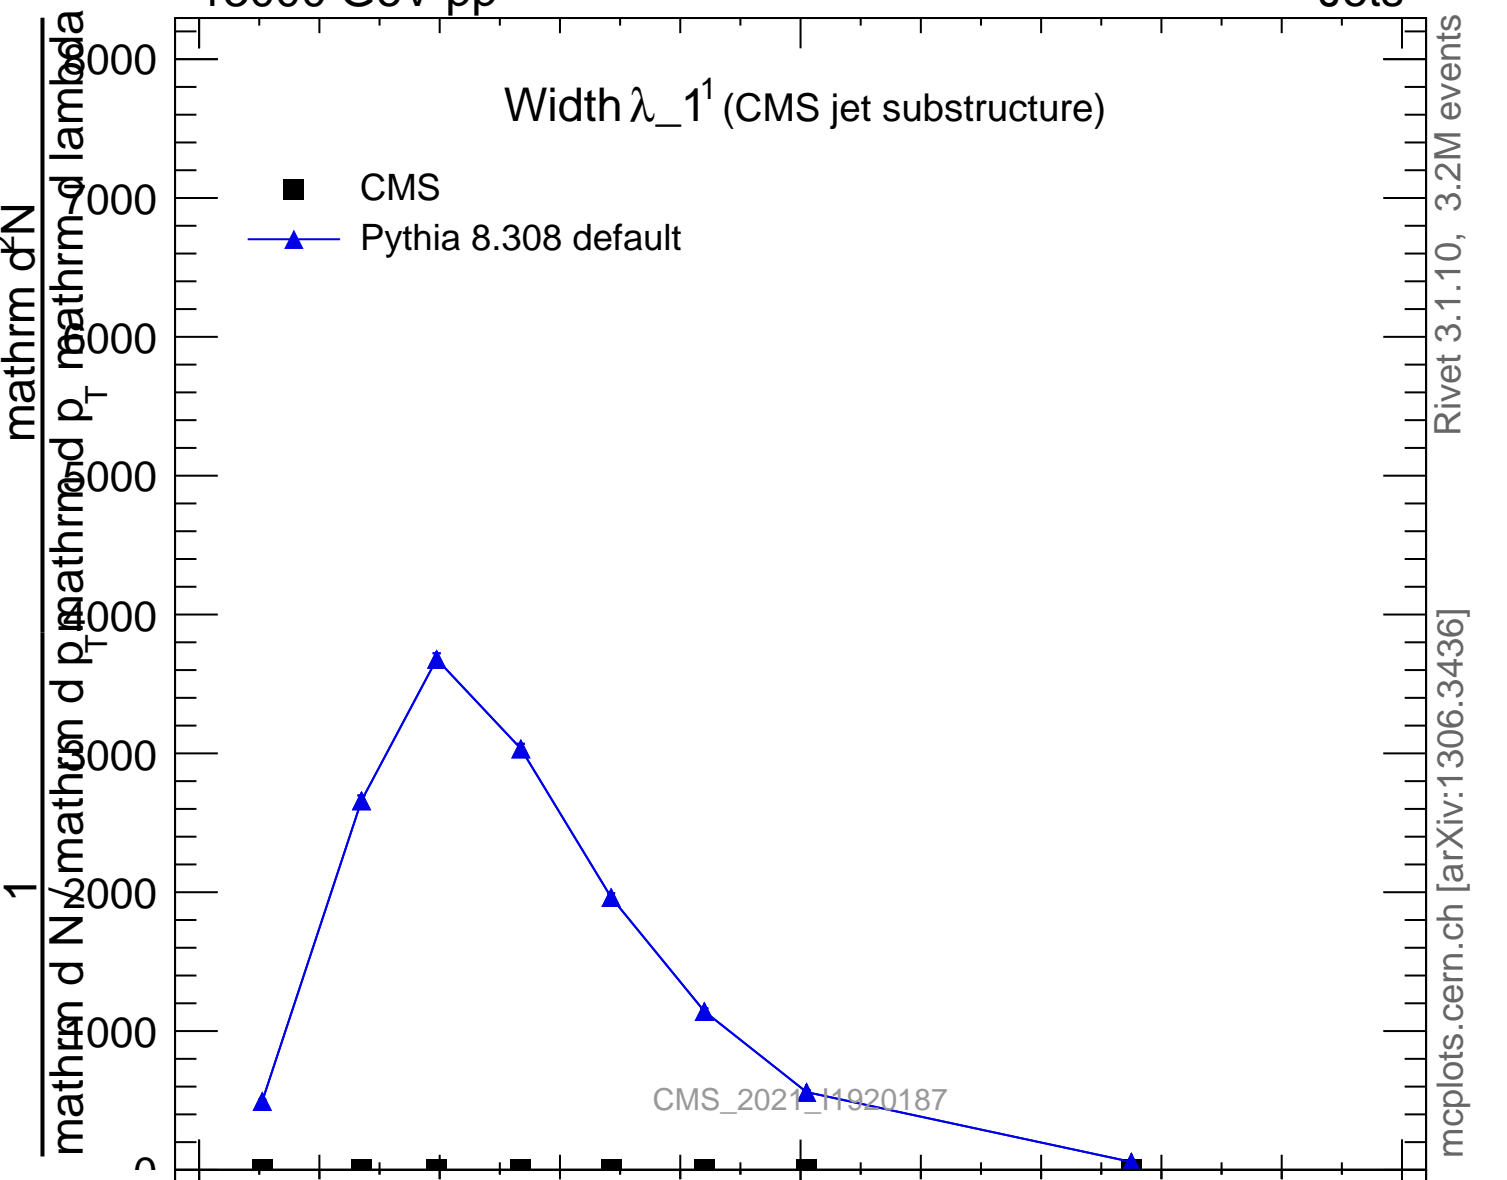

Width  $\lambda_{-1}$  (CMS jet substructure)

- CMS
- ▲ Pythia 8.308 default

Rivet 3.1.10, 3.2M events  
mcplots.cern.ch [arXiv:1306.3436]