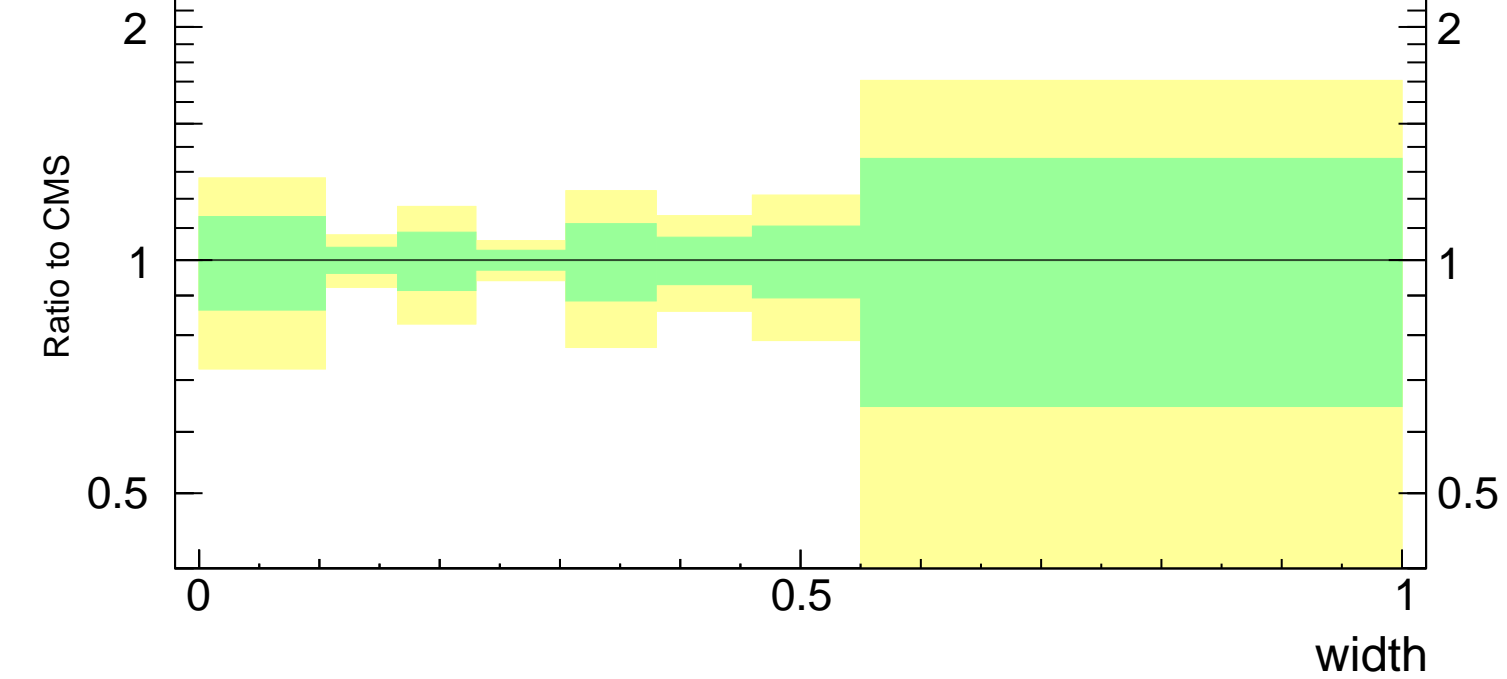

Width  $\lambda_{-1}$  (CMS jet substructure)

- CMS
- ▲ Pythia 8.308 default

Rivet 3.1.10, 3.2M events  
mcplots.cern.ch [arXiv:1306.3436]