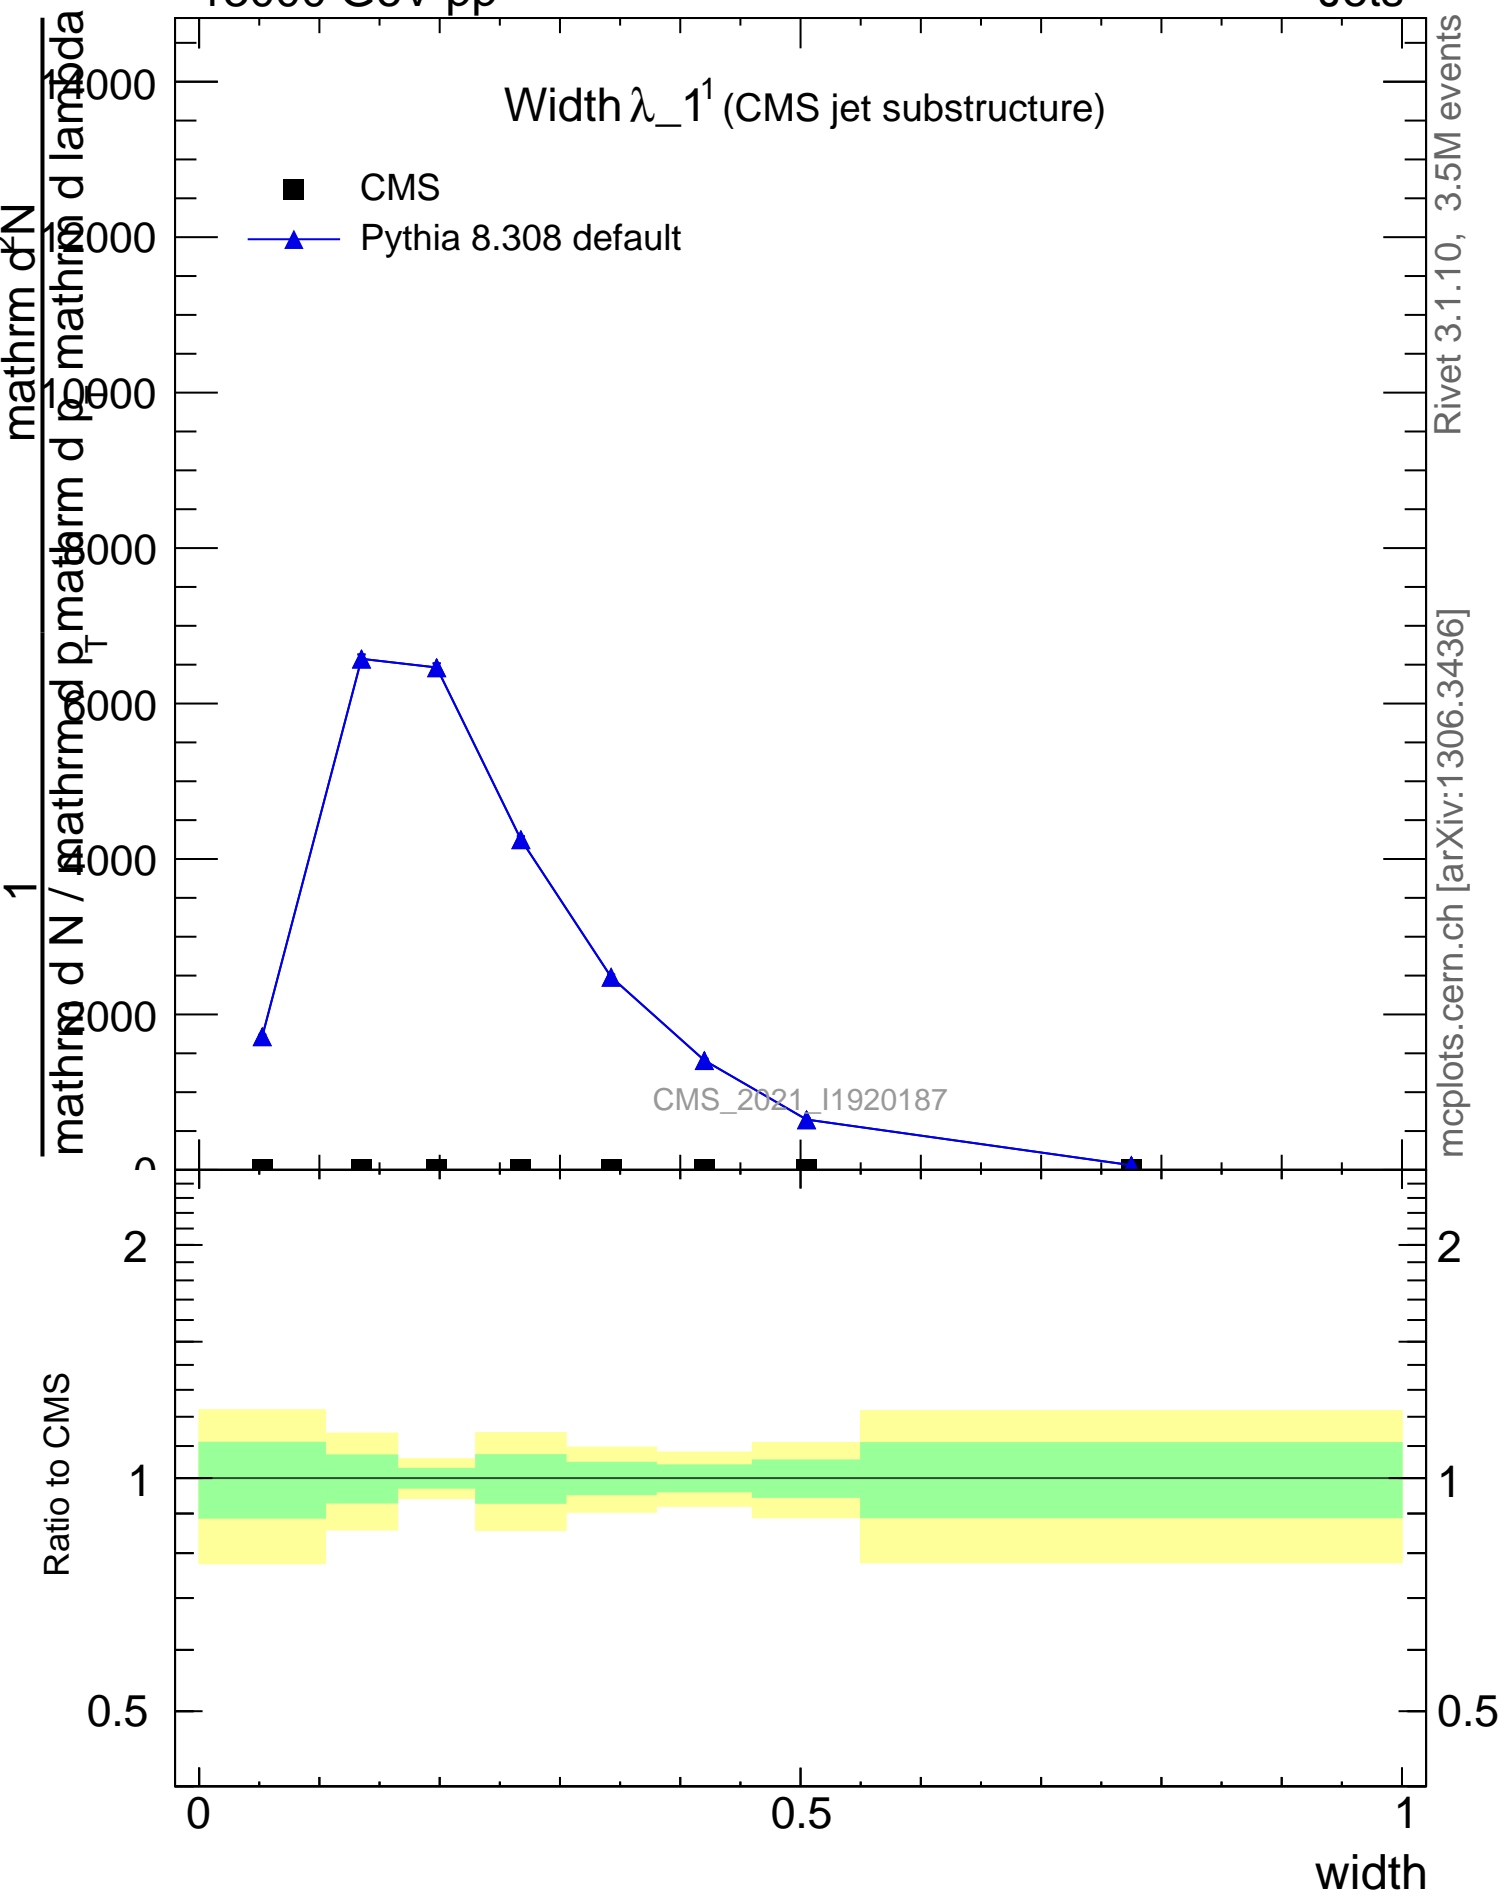

Width  $\lambda_{-1}$  (CMS jet substructure)

- CMS
- ▲ Pythia 8.308 default

CMS\_2021\_11920187

mcplots.cern.ch [arXiv:1306.3436]

Rivet 3.1.10, 3.5M events