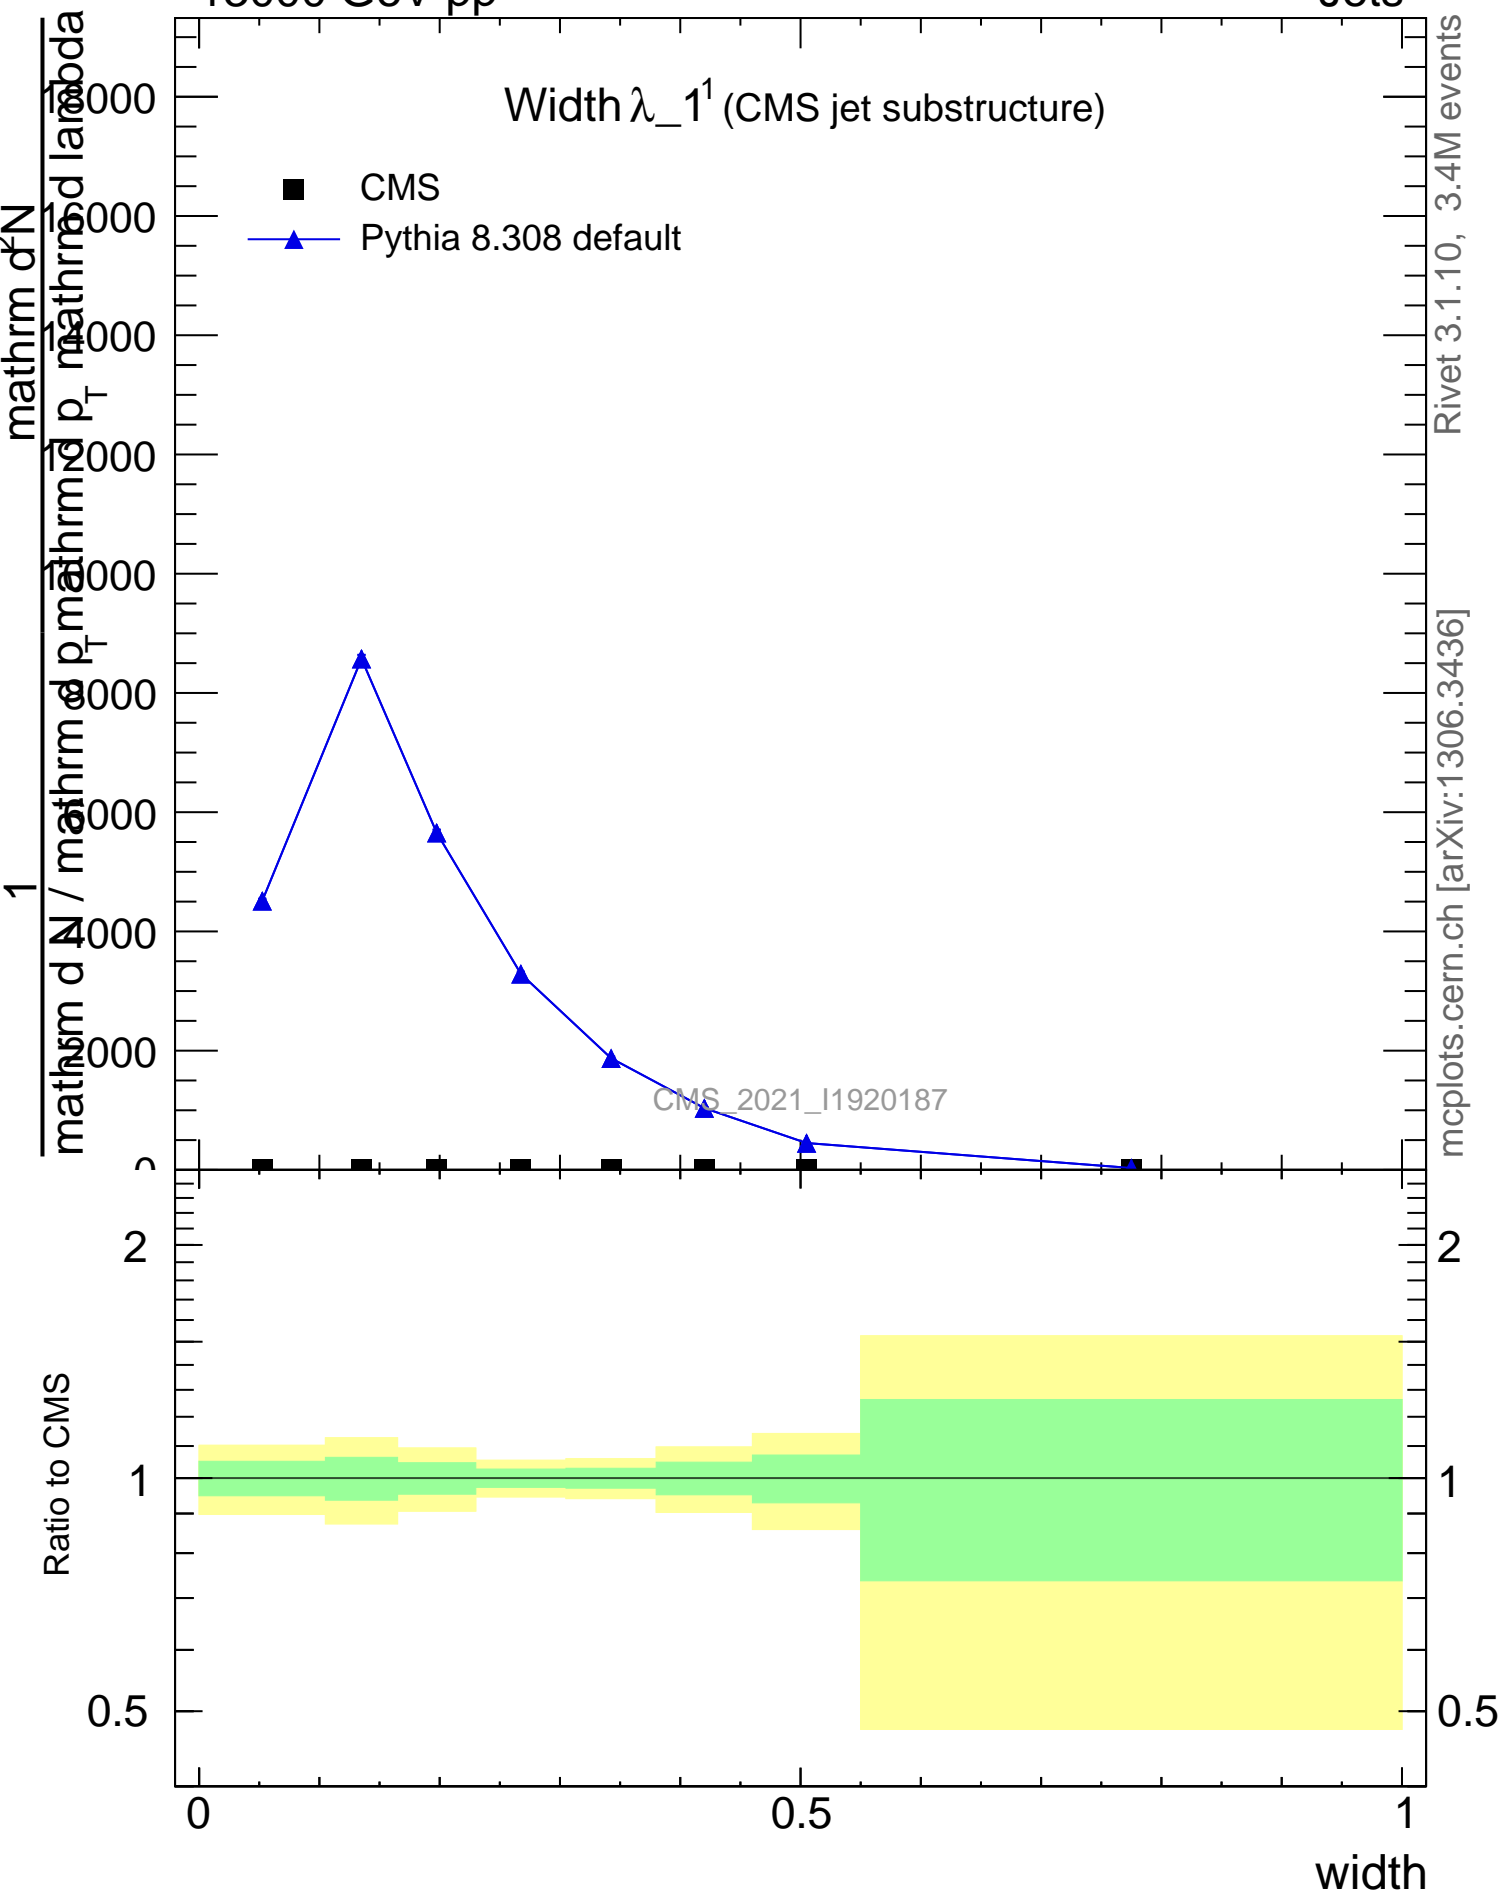

Width λ_{-1} (CMS jet substructure)

- CMS
- ▲ Pythia 8.308 default

Rivet 3.1.10, 3.4M events
mcplots.cern.ch [arXiv:1306.3436]