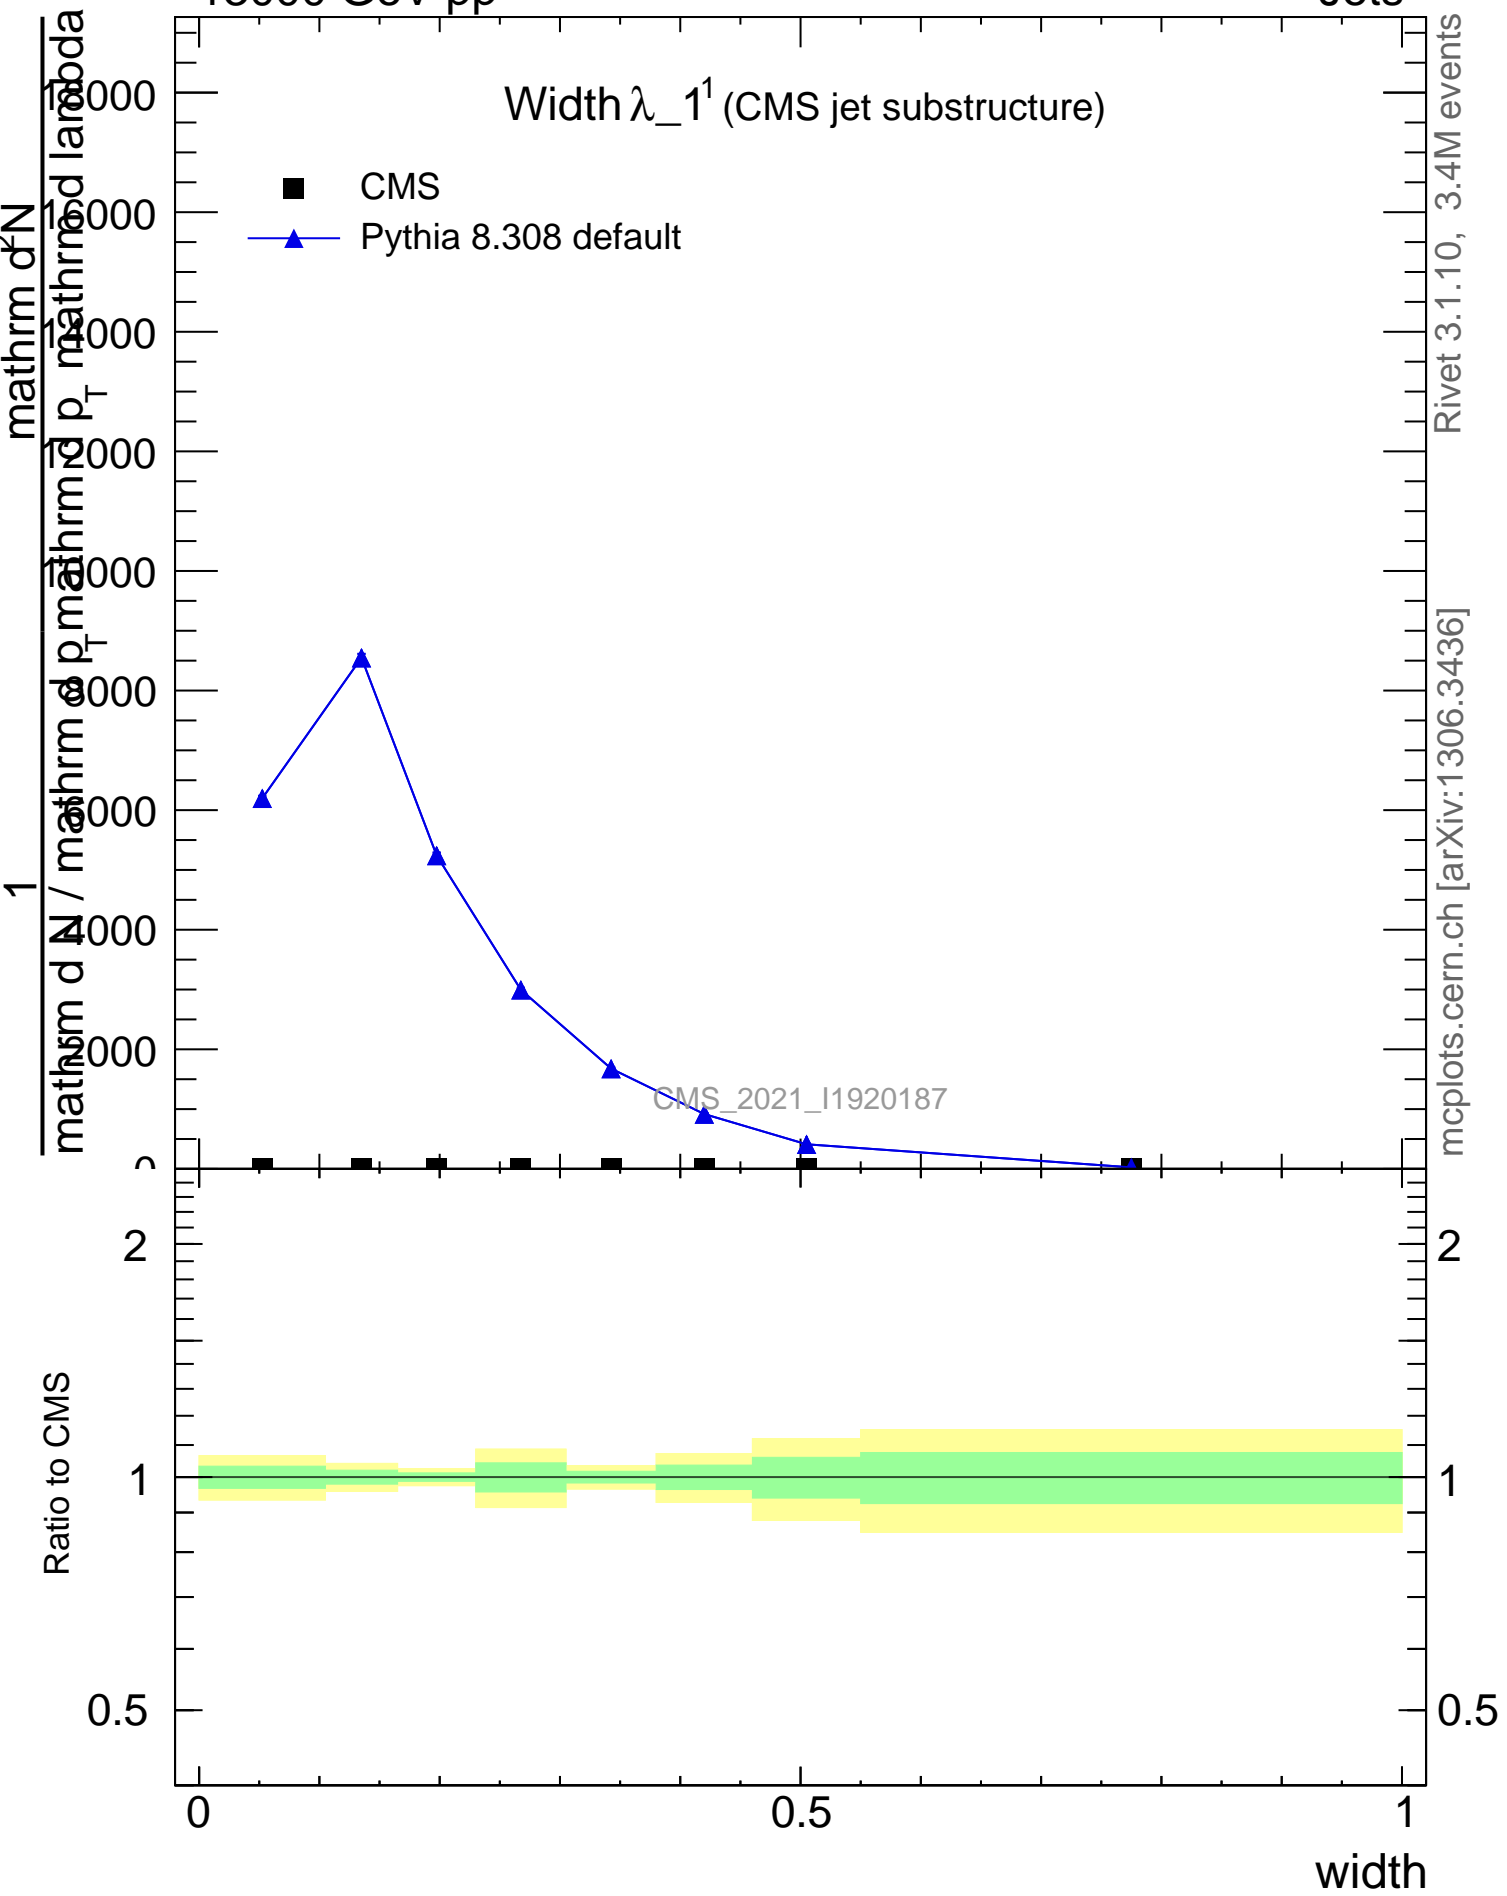

Width λ_{-1}^1 (CMS jet substructure)

- CMS
- ▲ Pythia 8.308 default

CMS_2021_I1920187

mcplots.cern.ch [arXiv:1306.3436]

Rivet 3.1.10, 3.4M events