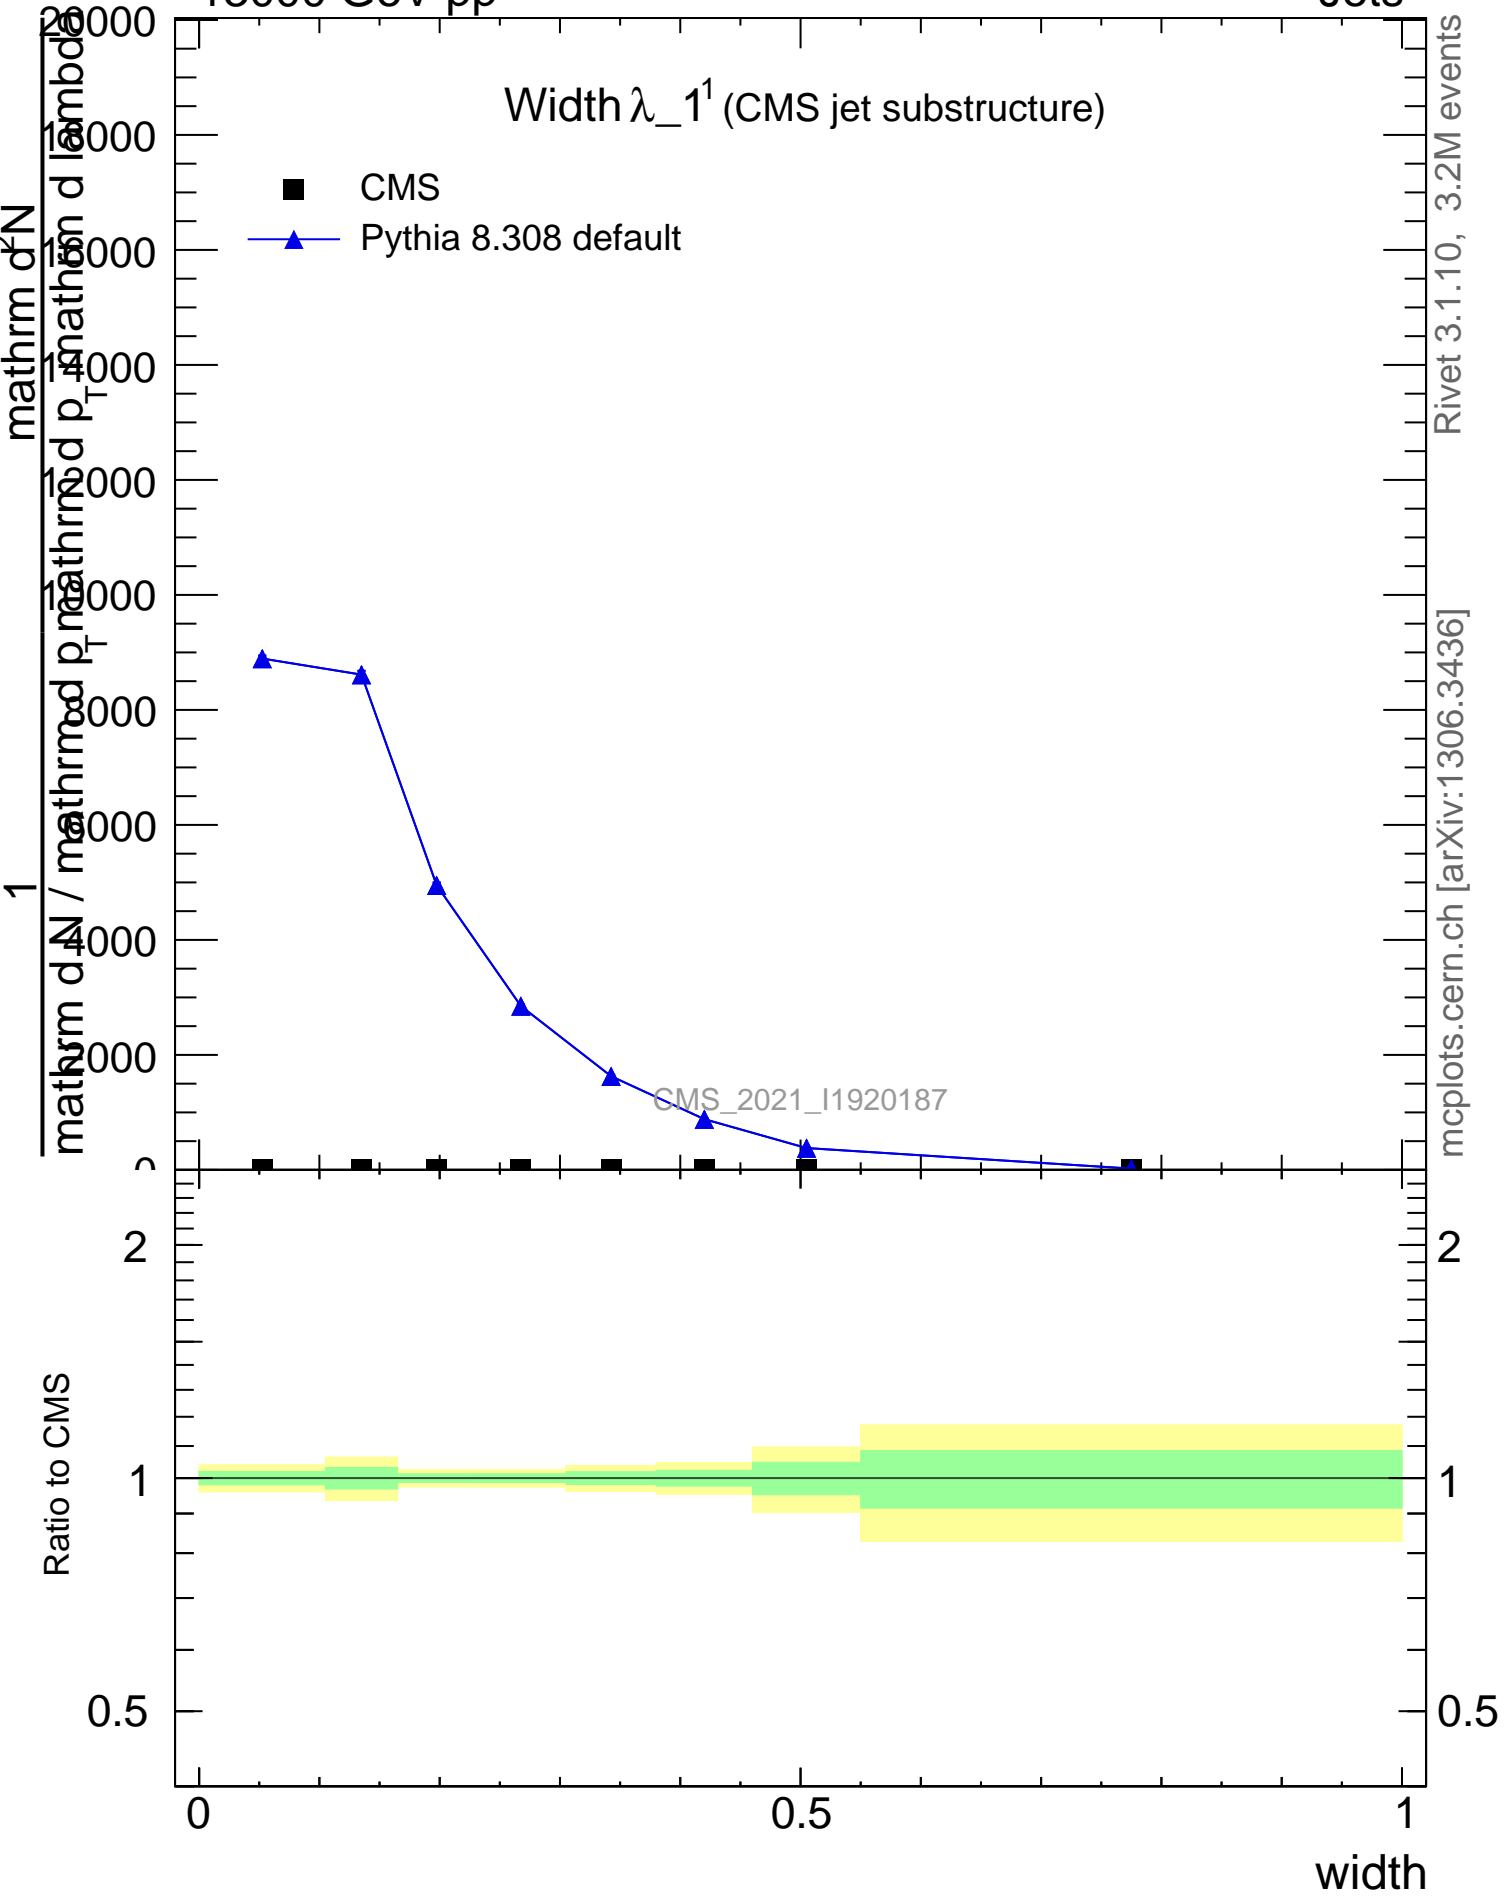

Width λ_{-1} (CMS jet substructure)

- CMS
- ▲ Pythia 8.308 default

CMS_2021_I1920187

mcplots.cern.ch [arXiv:1306.3436]

Rivet 3.1.10, 3.2M events