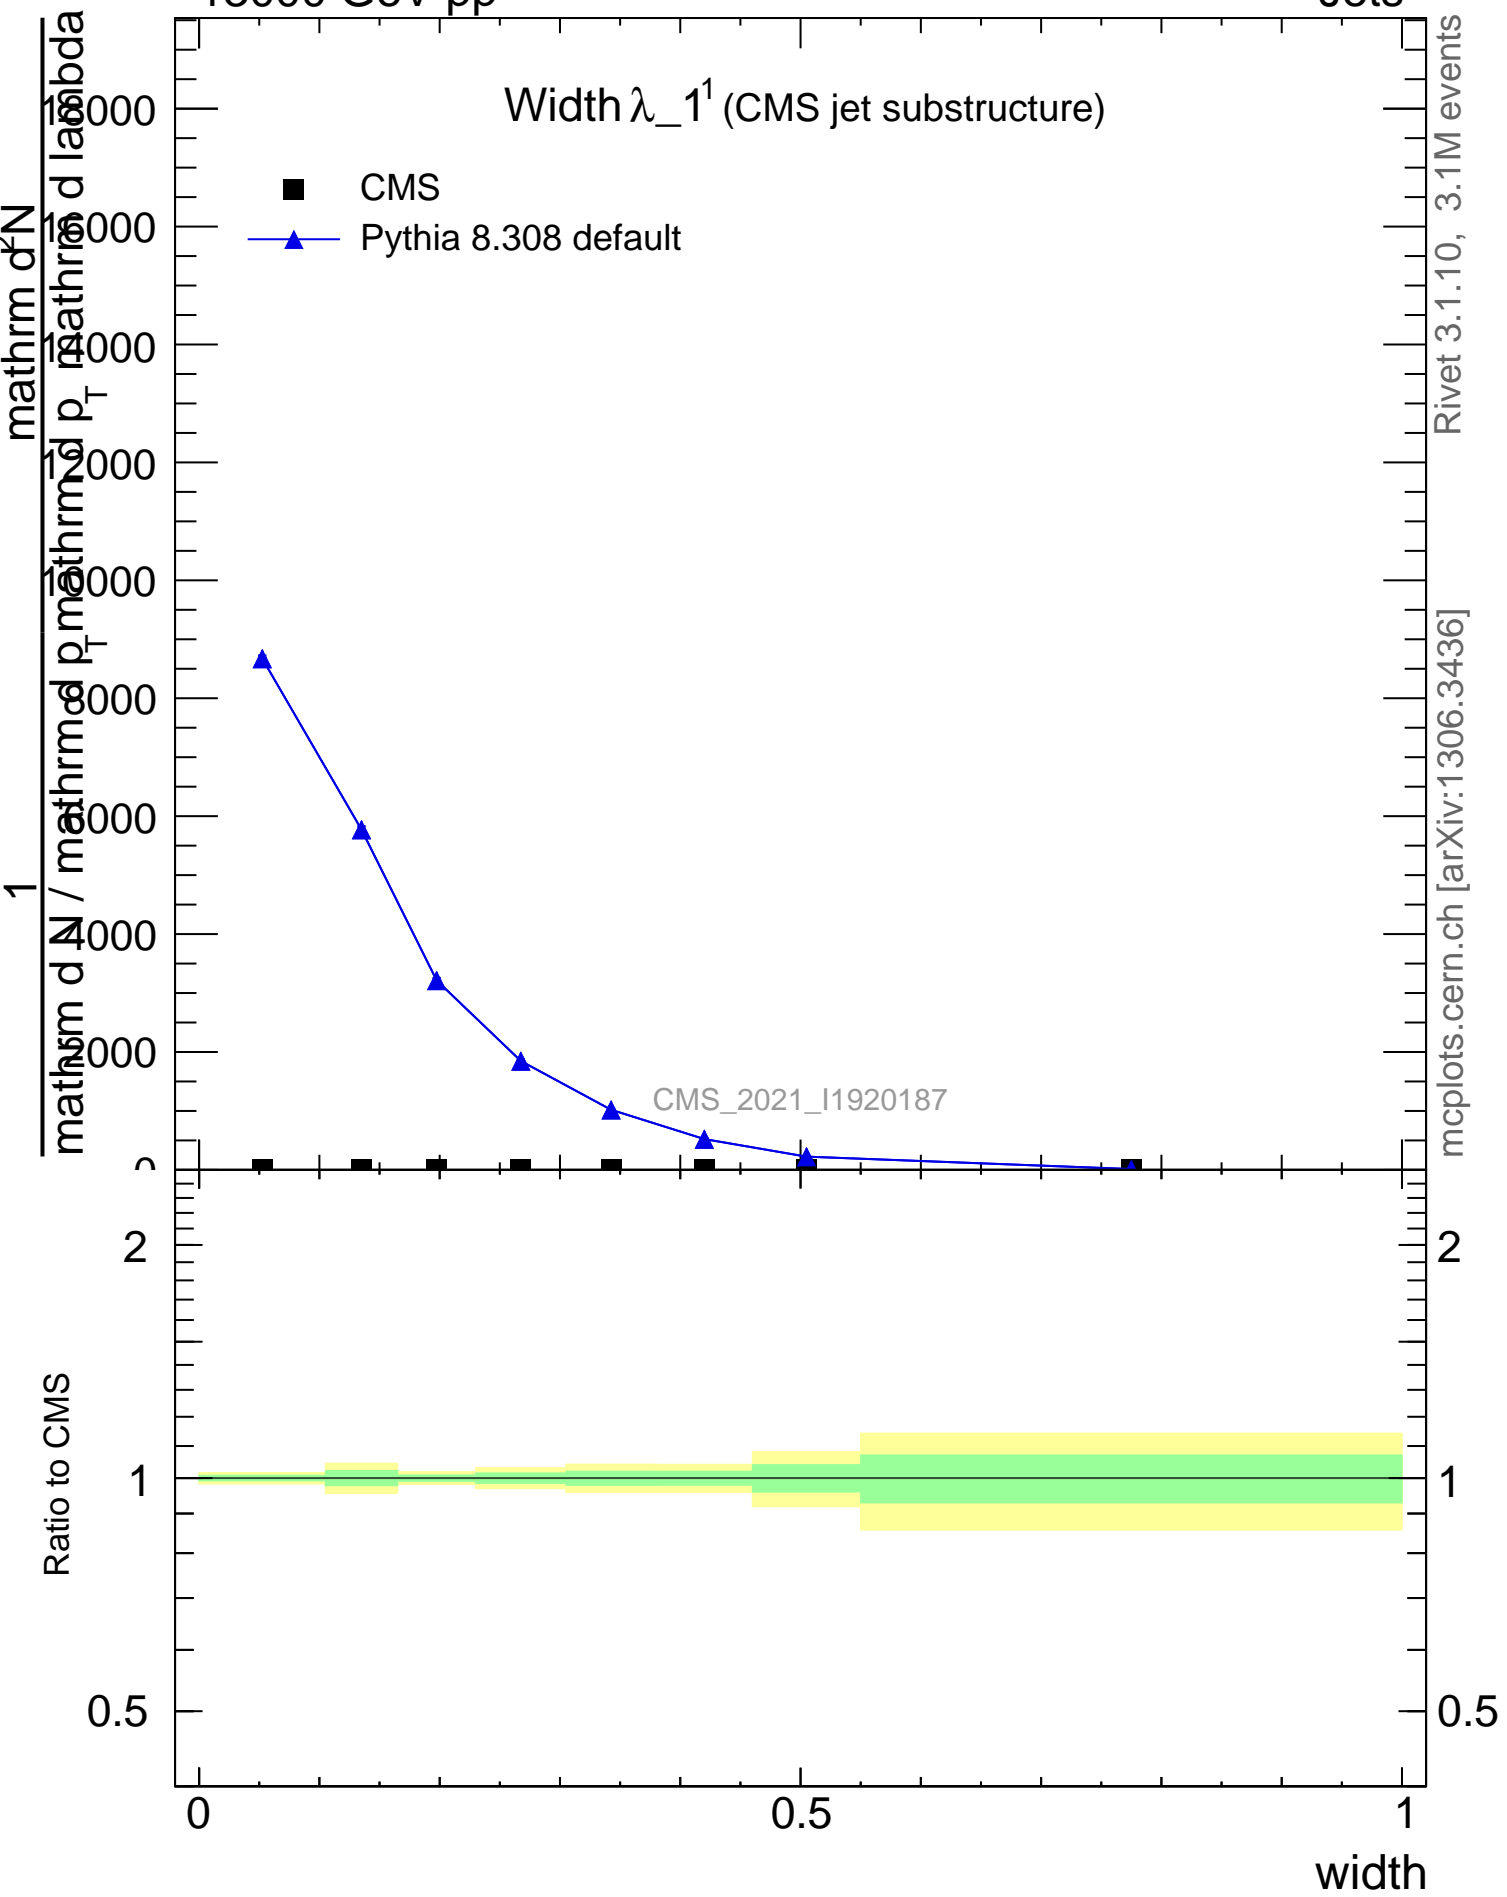

Width λ_{-1}^1 (CMS jet substructure)

- CMS
- ▲ Pythia 8.308 default

CMS_2021_I1920187