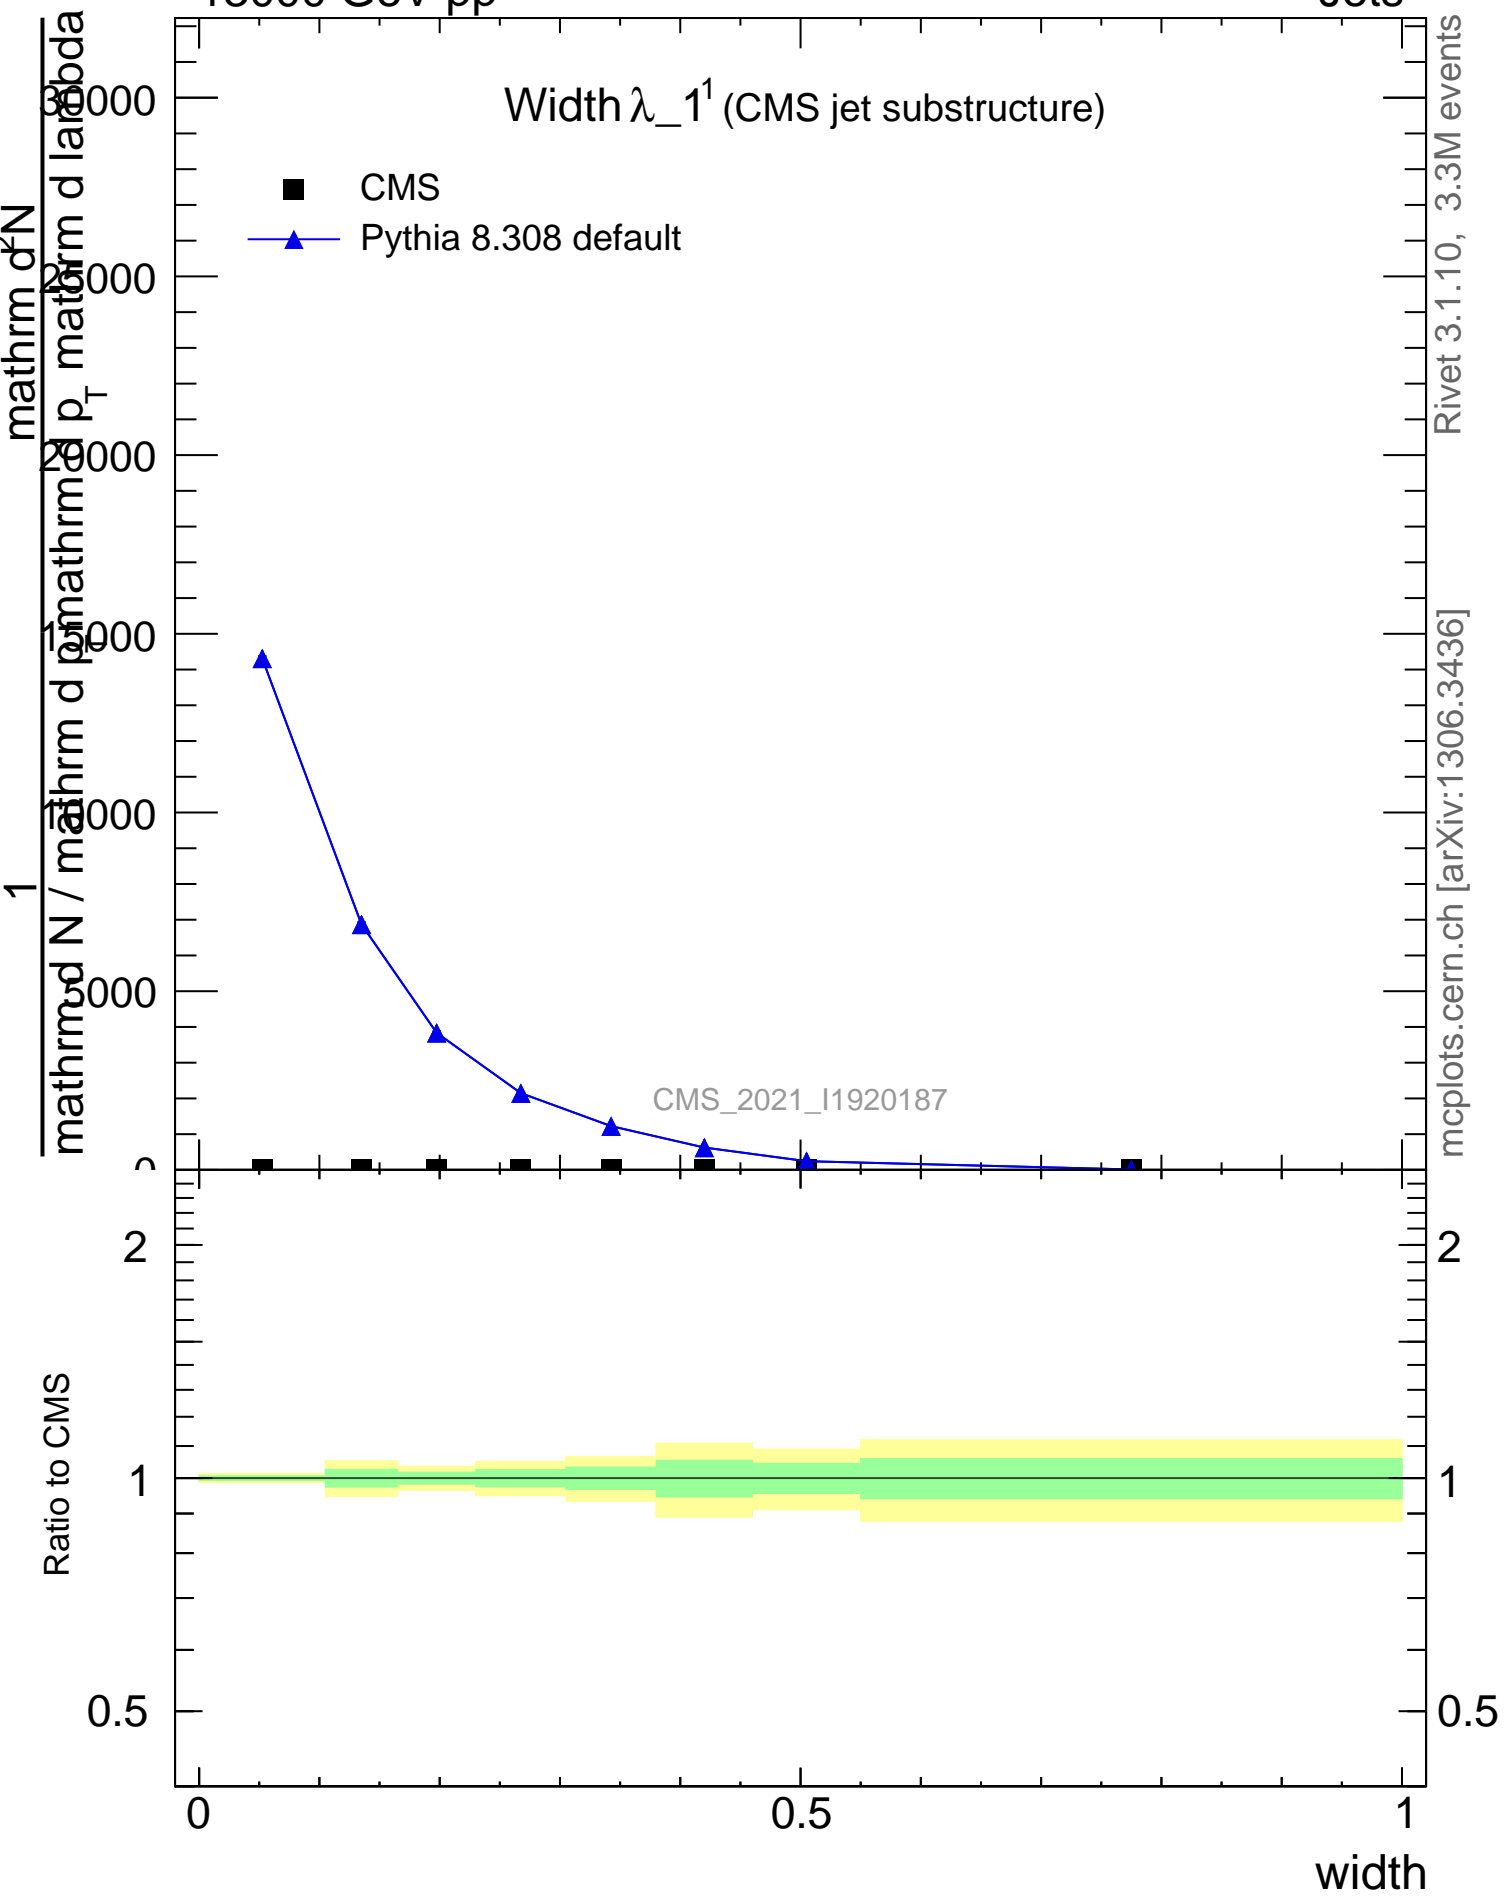

Width λ_{-1}^1 (CMS jet substructure)

- CMS
- ▲ Pythia 8.308 default

CMS_2021_I1920187

mcplots.cern.ch [arXiv:1306.3436]

Rivet 3.1.10, 3.3M events