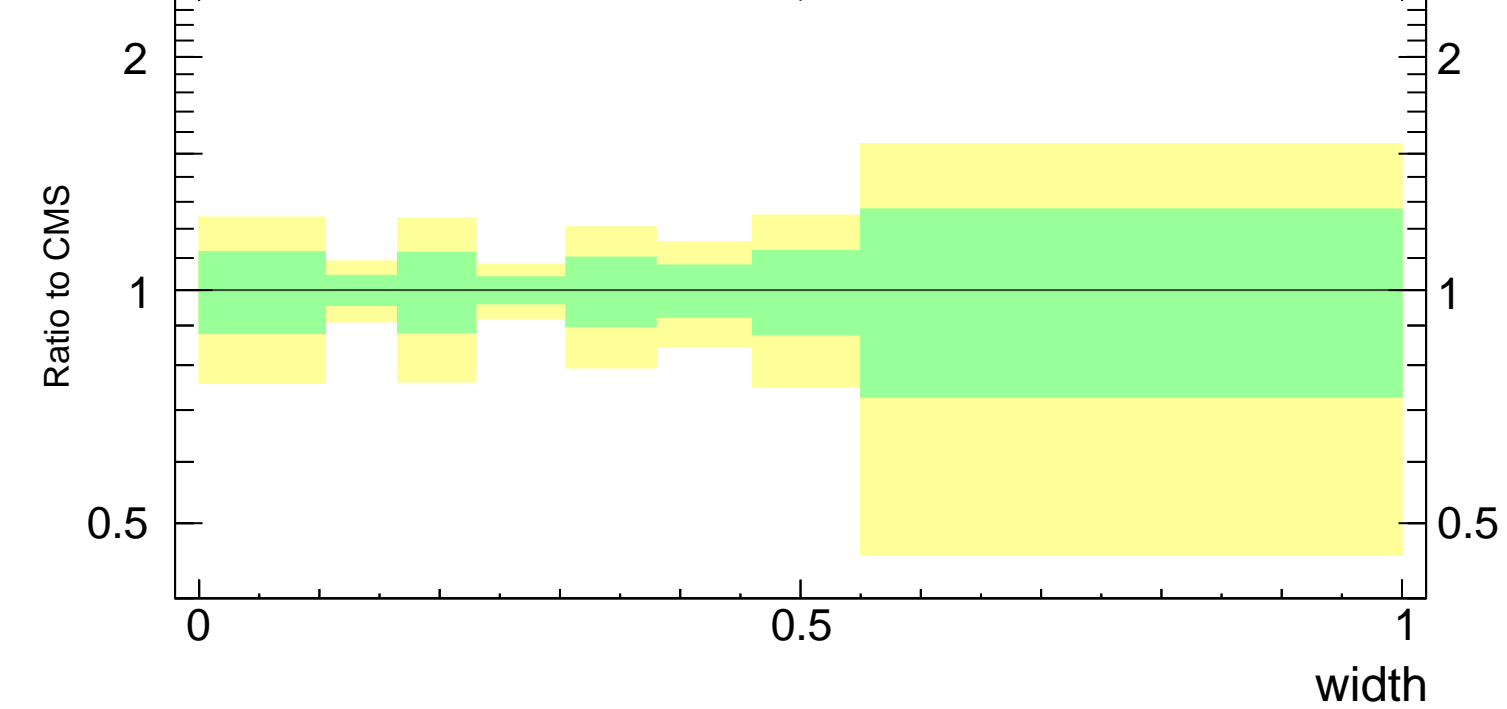

Width  $\lambda_{-1}$  (CMS jet substructure)

- CMS
- ▲ Pythia 8.308 default

CMS\_2021\_11920187

mcplots.cern.ch [arXiv:1306.3436]

Rivet 3.1.10, 3.2M events