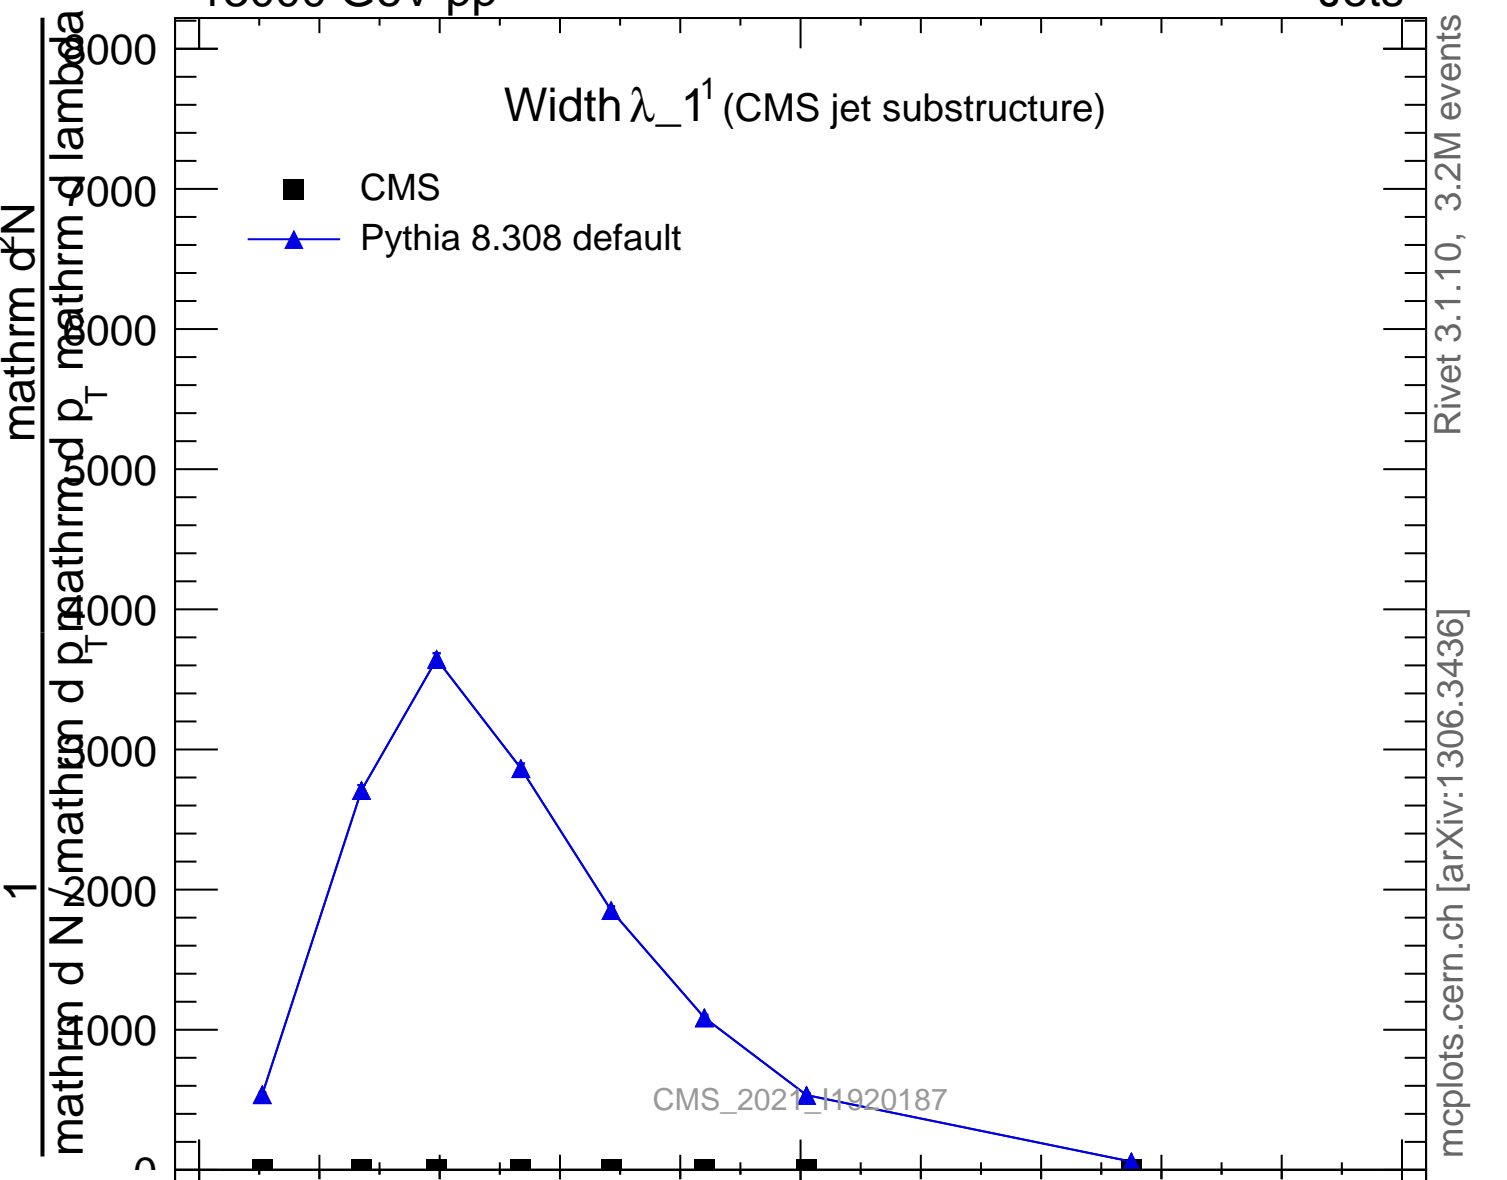

Width  $\lambda_{-1}$  (CMS jet substructure)

- CMS
- ▲ Pythia 8.308 default

CMS\_2021\_11920187

mcplots.cern.ch [arXiv:1306.3436]

Rivet 3.1.10, 3.2M events