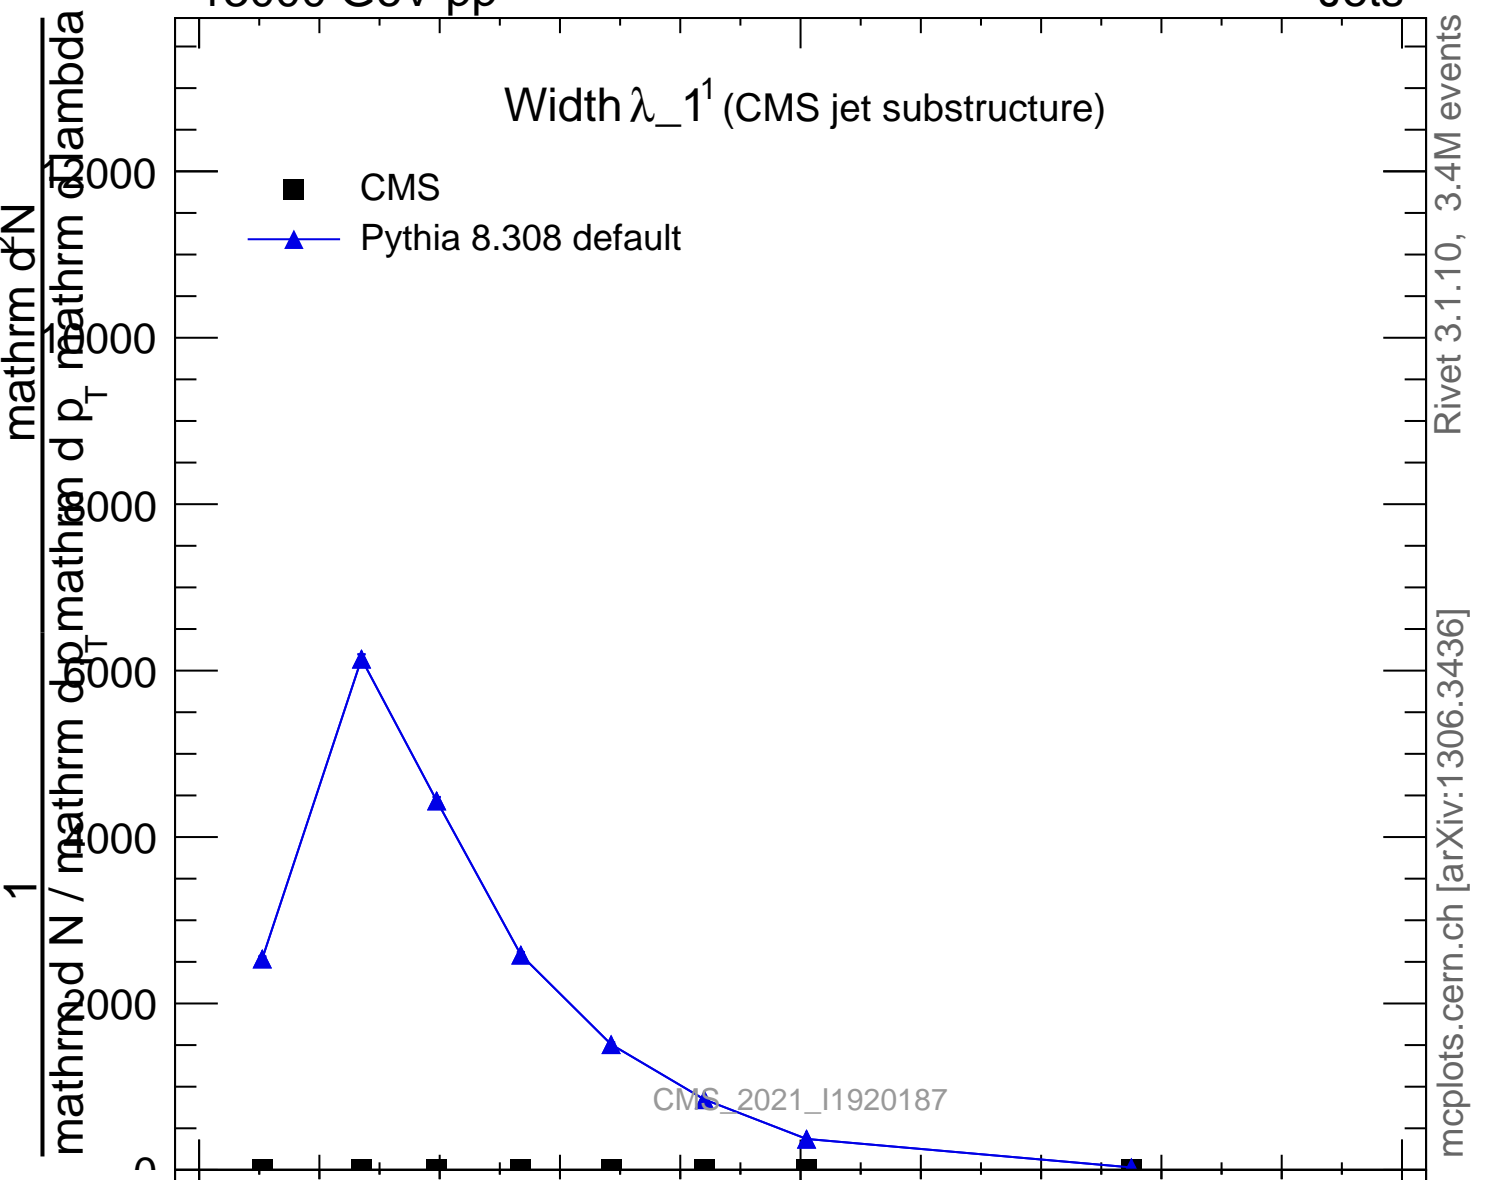

Width  $\lambda_{-1}$  (CMS jet substructure)

- CMS
- ▲ Pythia 8.308 default

Rivet 3.1.10, 3.4M events  
mcplots.cern.ch [arXiv:1306.3436]