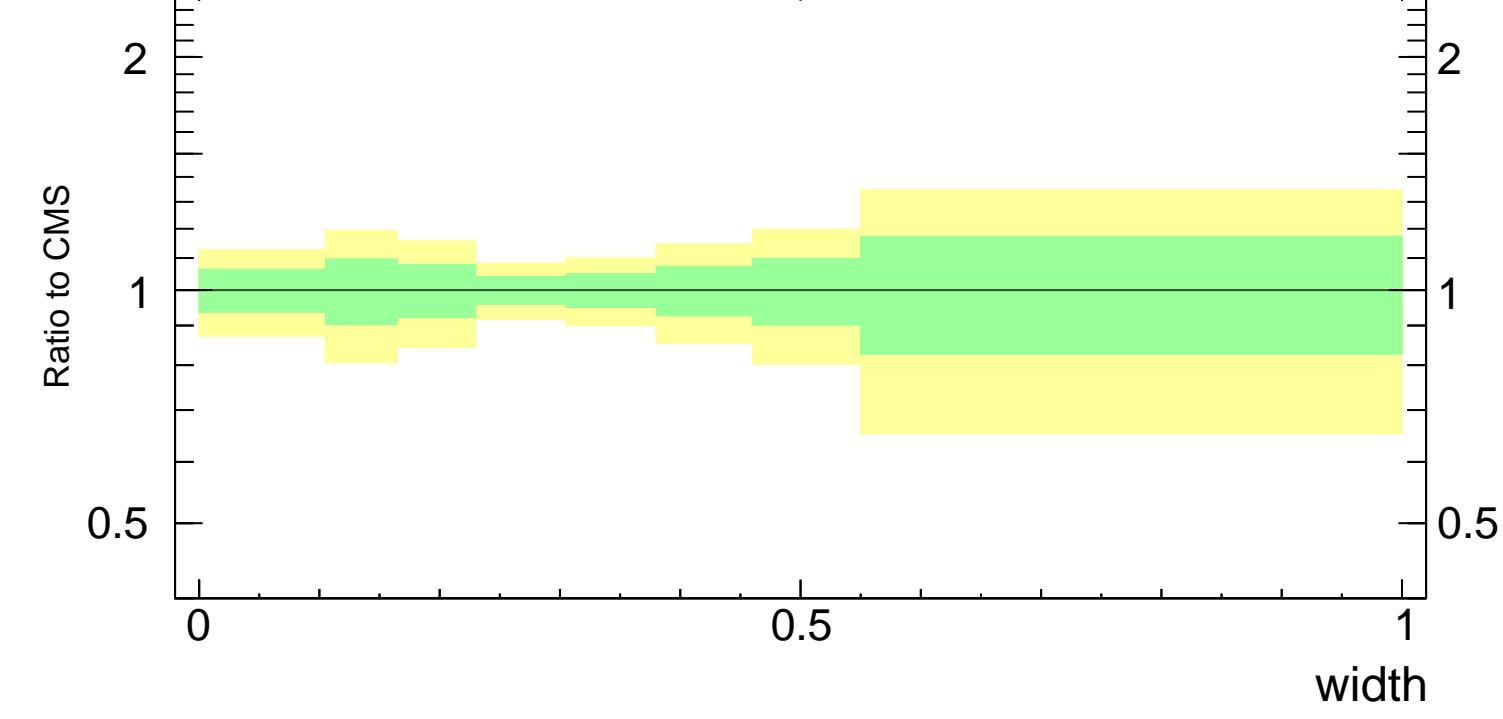

Width  $\lambda_{-1}$  (CMS jet substructure)

- CMS
- ▲ Pythia 8.308 default

Rivet 3.1.10, 3.4M events  
mcplots.cern.ch [arXiv:1306.3436]