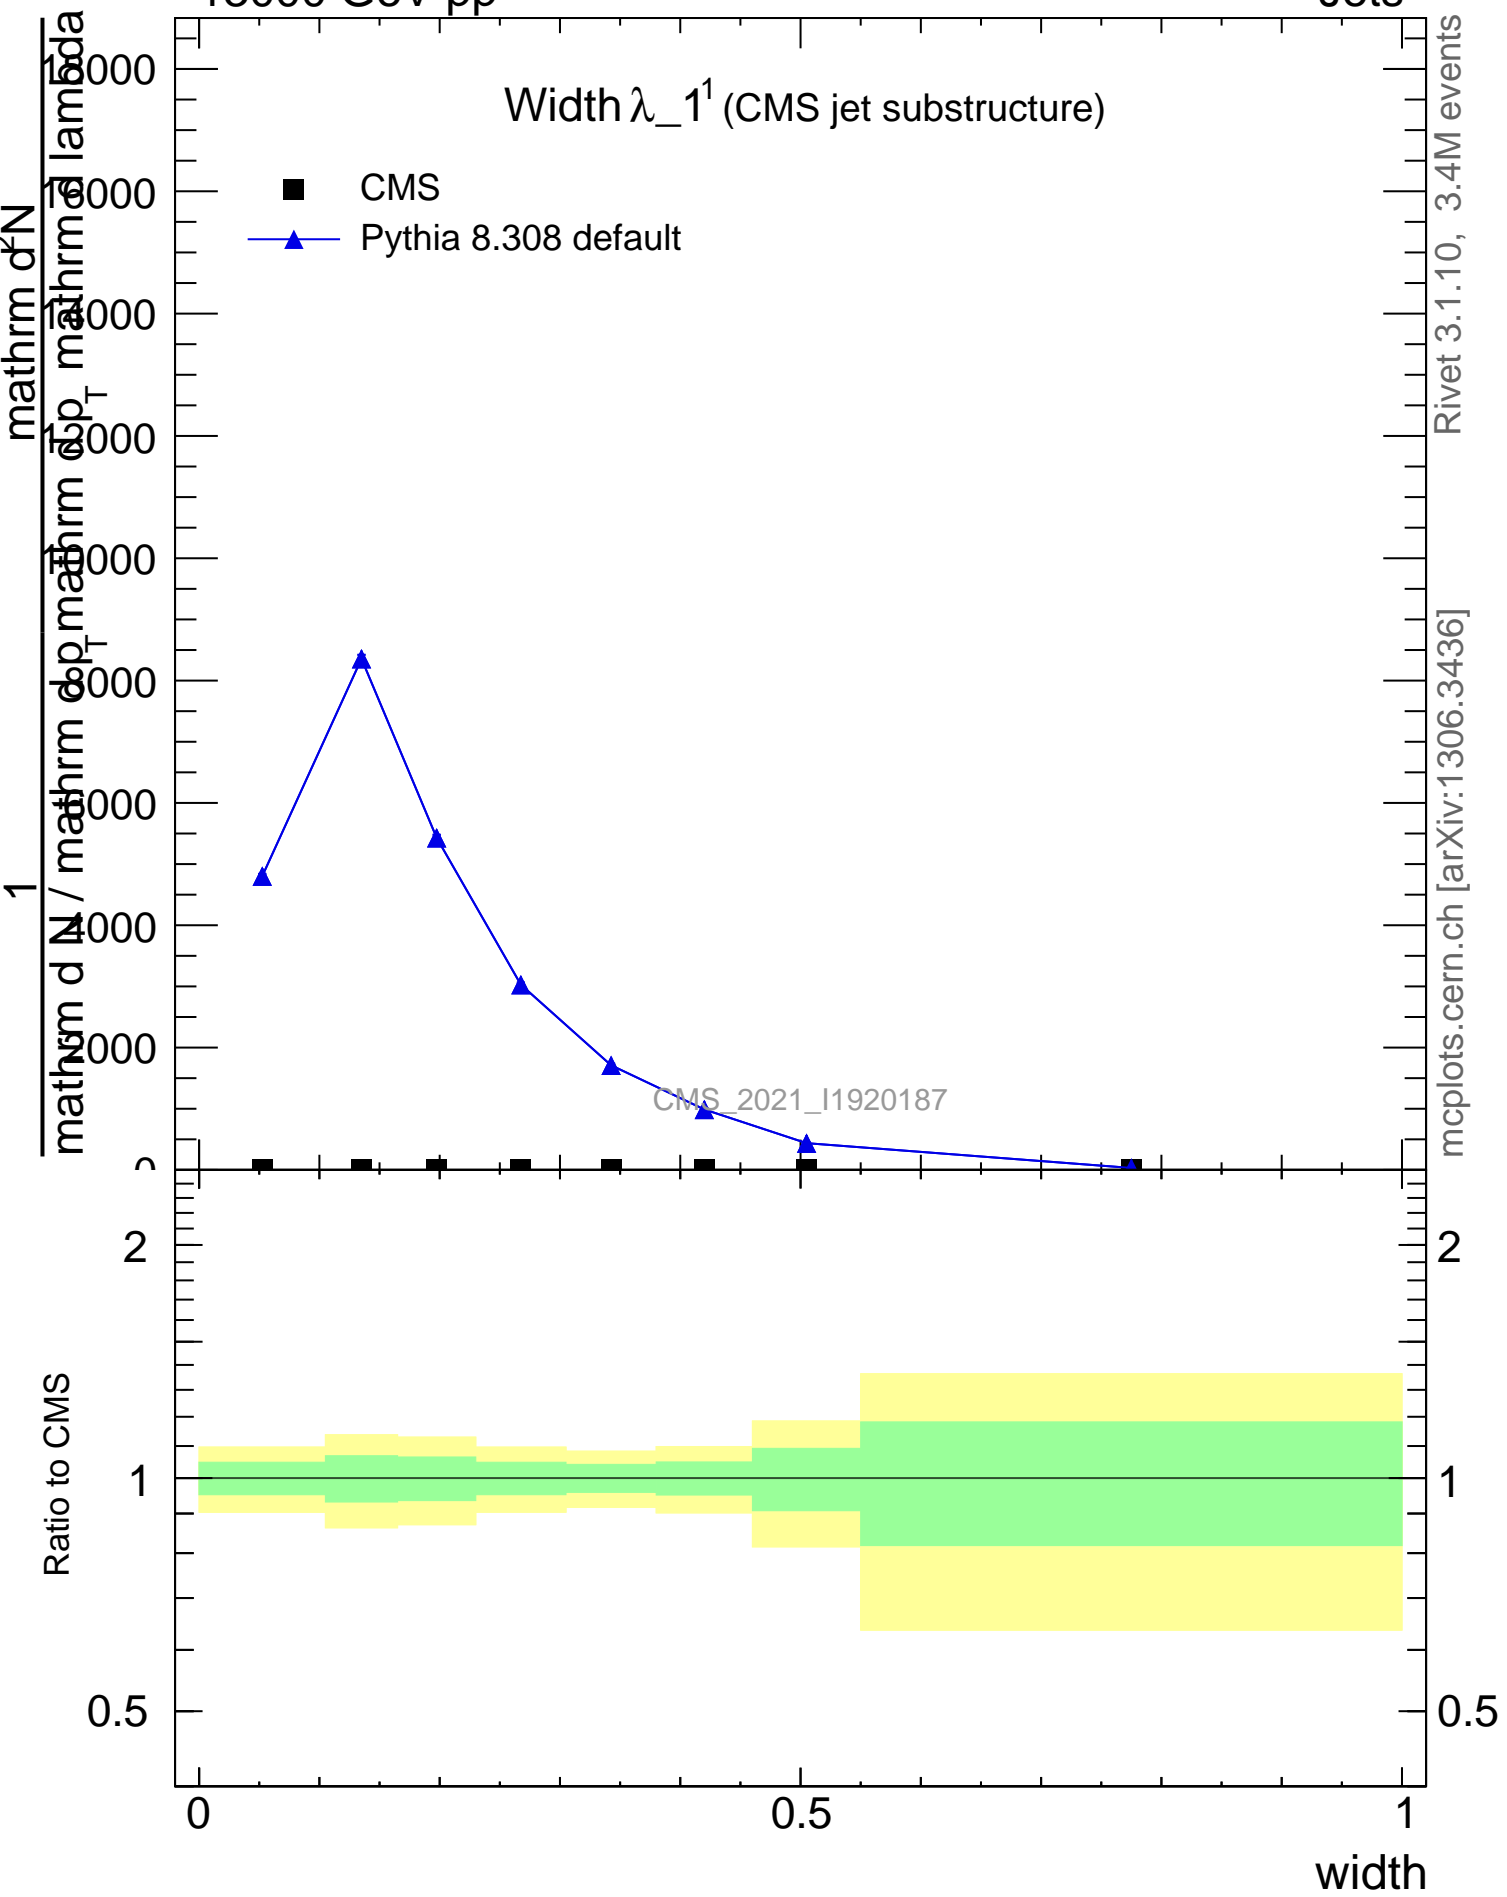

Width λ_{-1} (CMS jet substructure)

- CMS
- ▲ Pythia 8.308 default

CMS_2021_I1920187