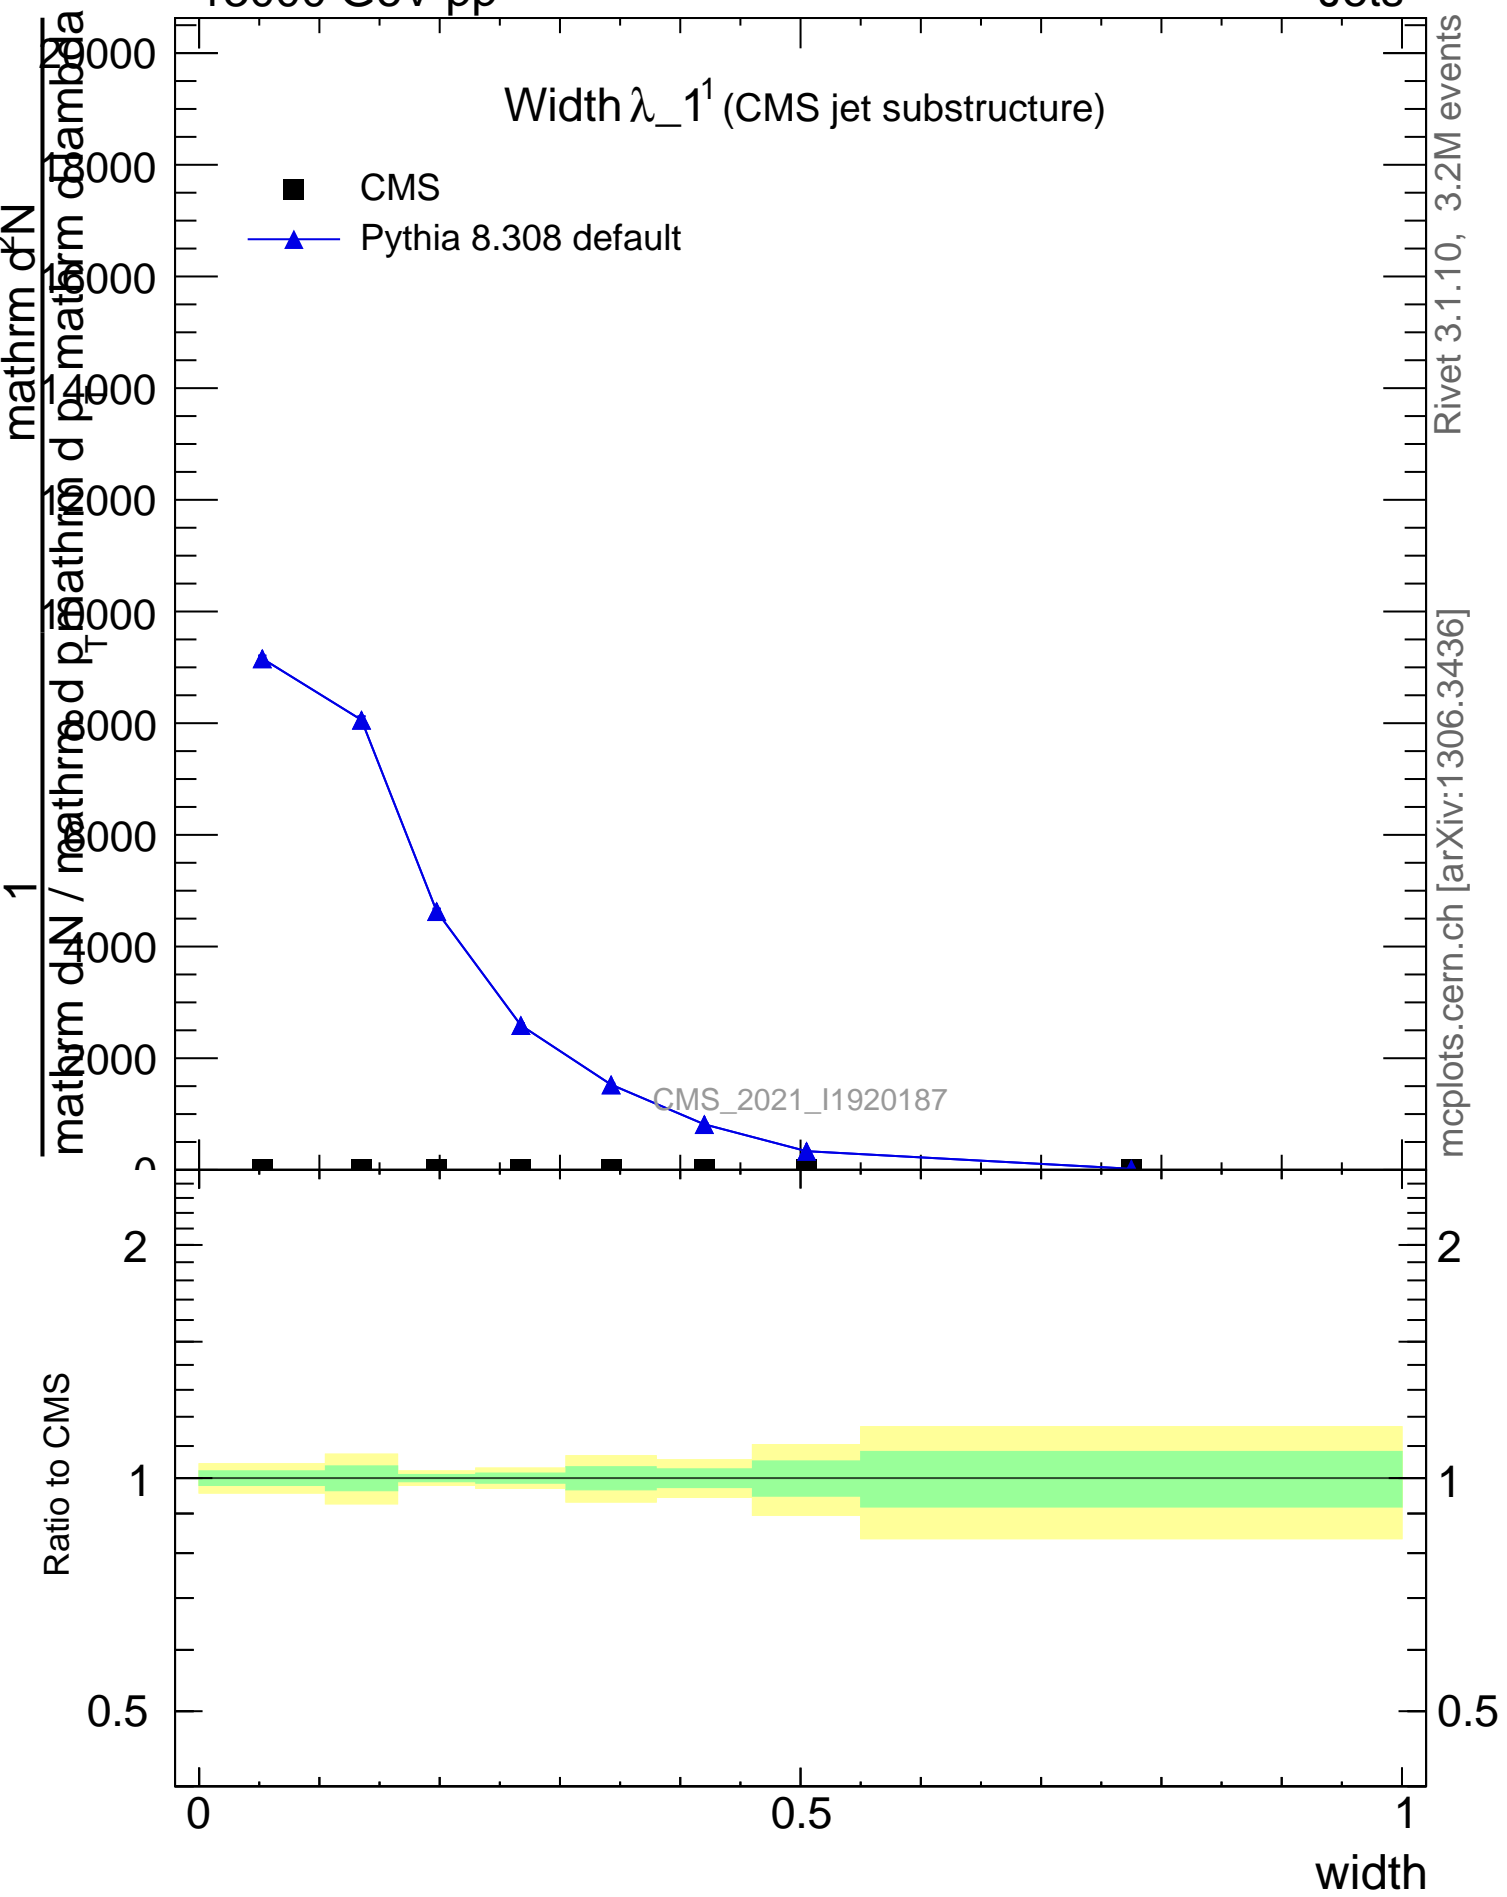

Width λ_{-1} (CMS jet substructure)

- CMS
- ▲ Pythia 8.308 default

Rivet 3.1.10, 3.2M events
mcplots.cern.ch [arXiv:1306.3436]

CMS_2021_I1920187