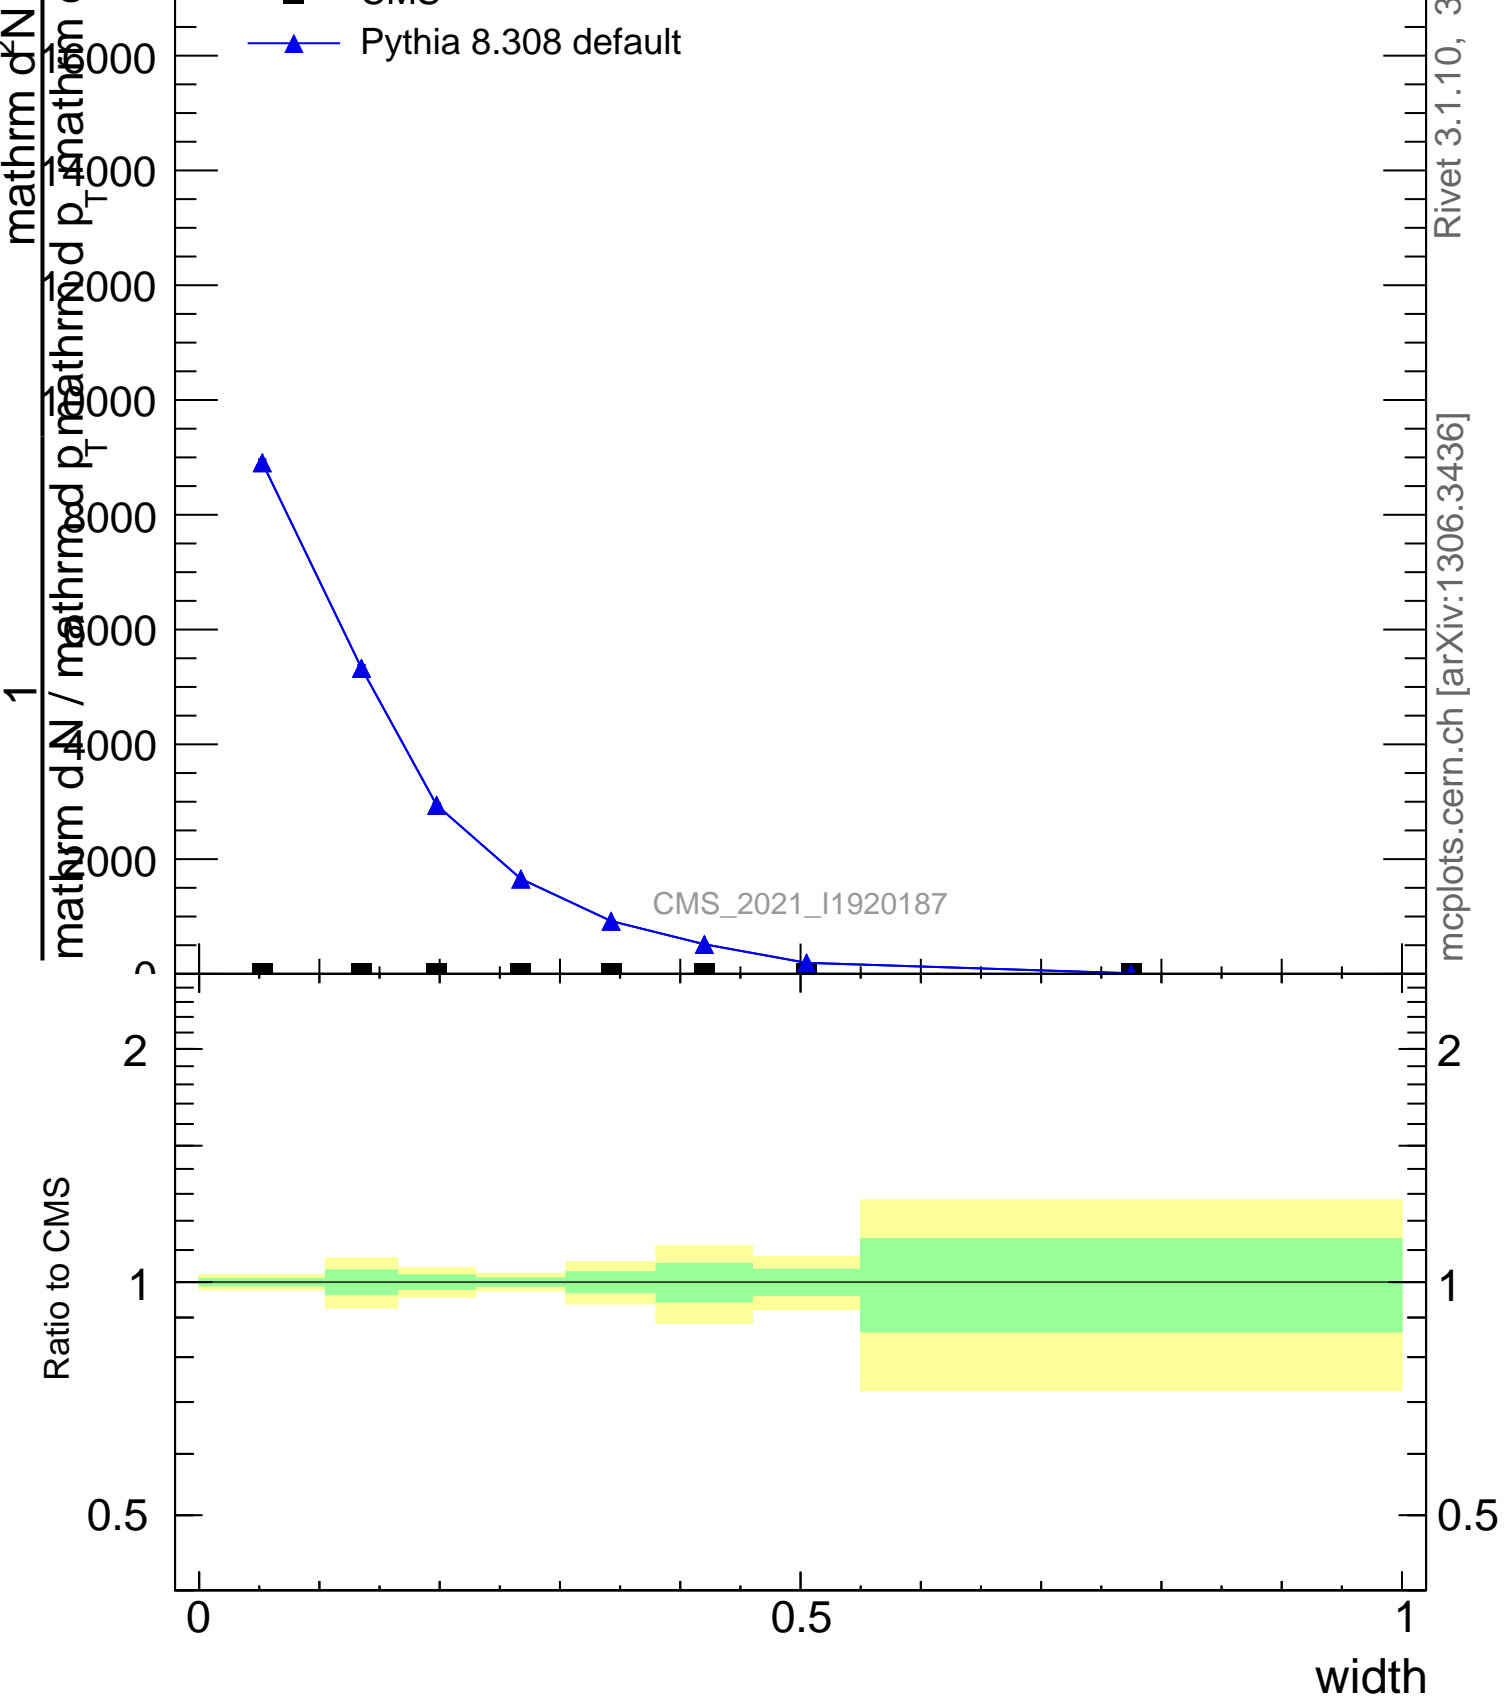

Width λ_{-1}^1 (CMS jet substructure)

- CMS
- ▲ Pythia 8.308 default

CMS_2021_I1920187