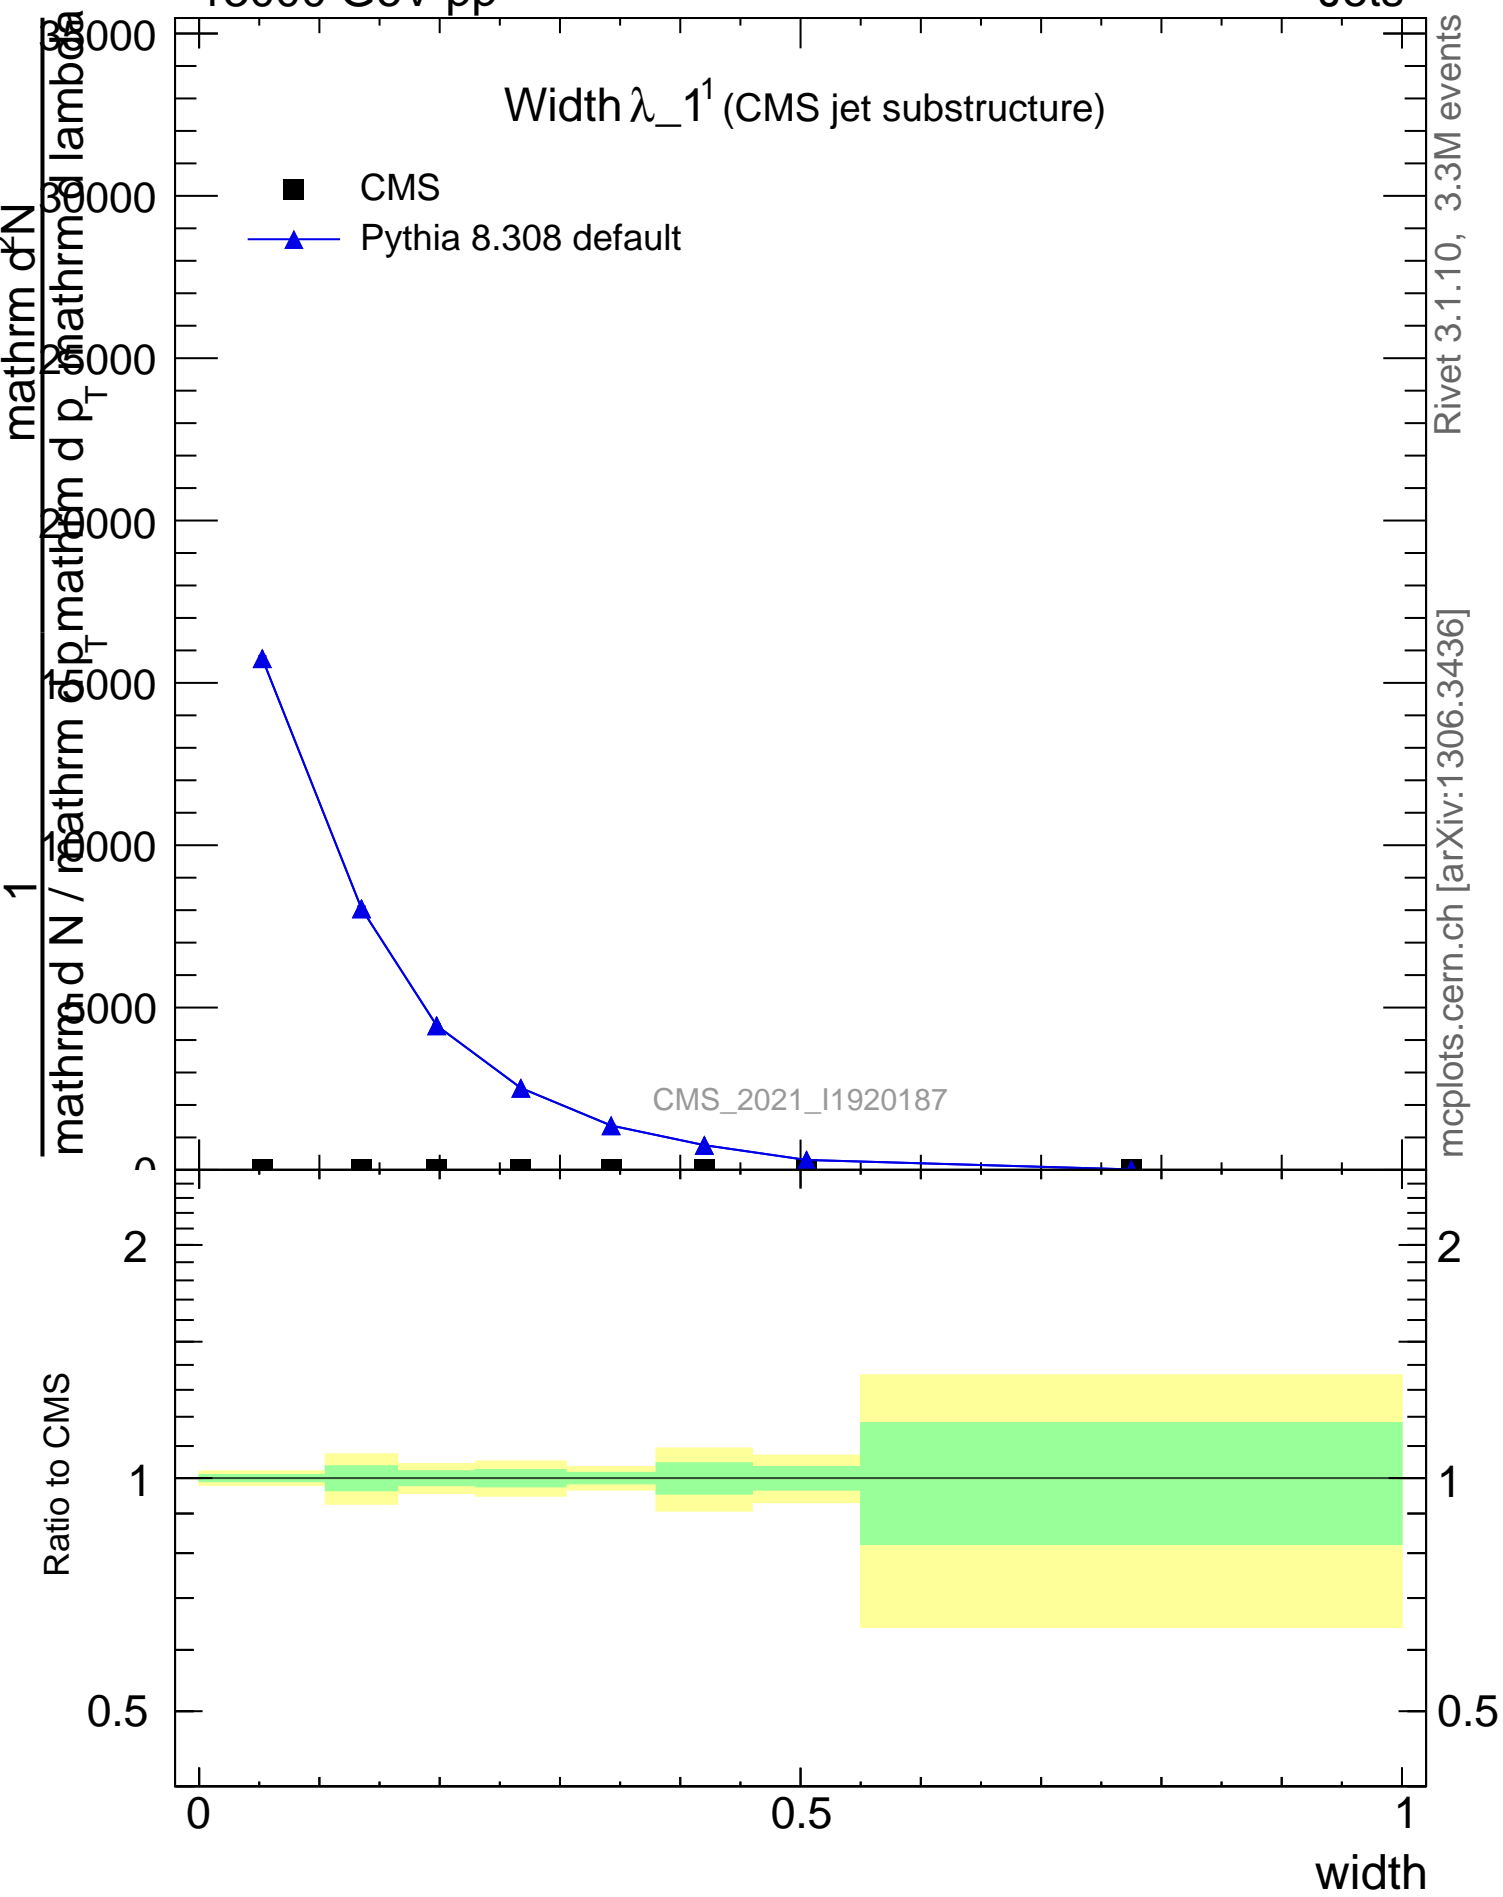

Width λ_{-1} (CMS jet substructure)

- CMS
- ▲ Pythia 8.308 default

Rivet 3.1.10, 3.3M events
mcplots.cern.ch [arXiv:1306.3436]

2

1

0.5

0

0.5

1

width