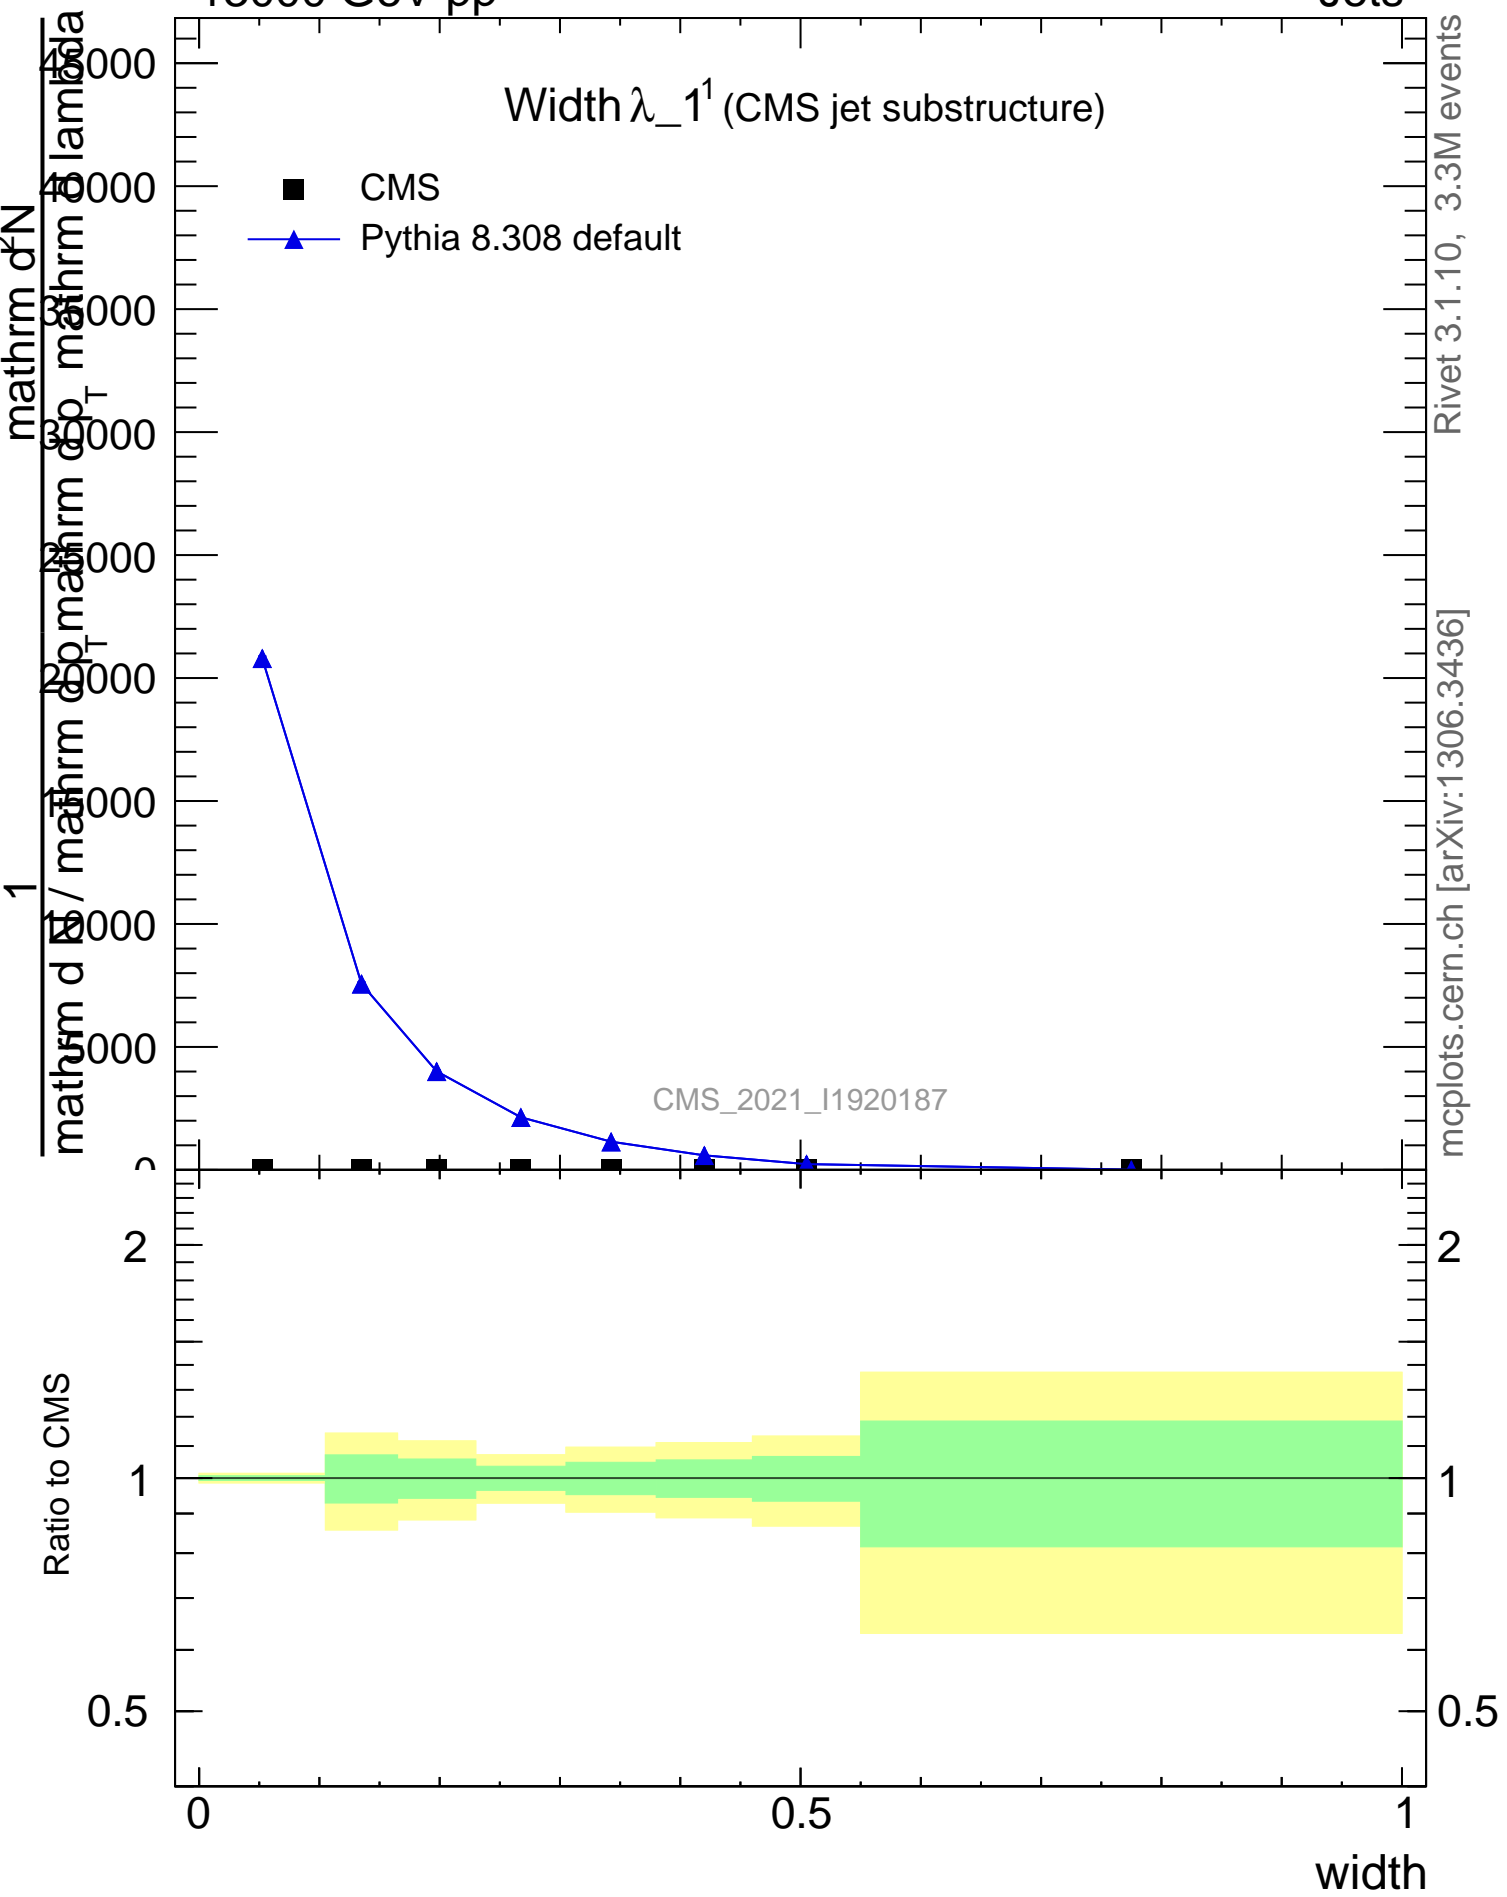

Width λ_{-1}^1 (CMS jet substructure)

- CMS
- ▲ Pythia 8.308 default

CMS_2021_I1920187