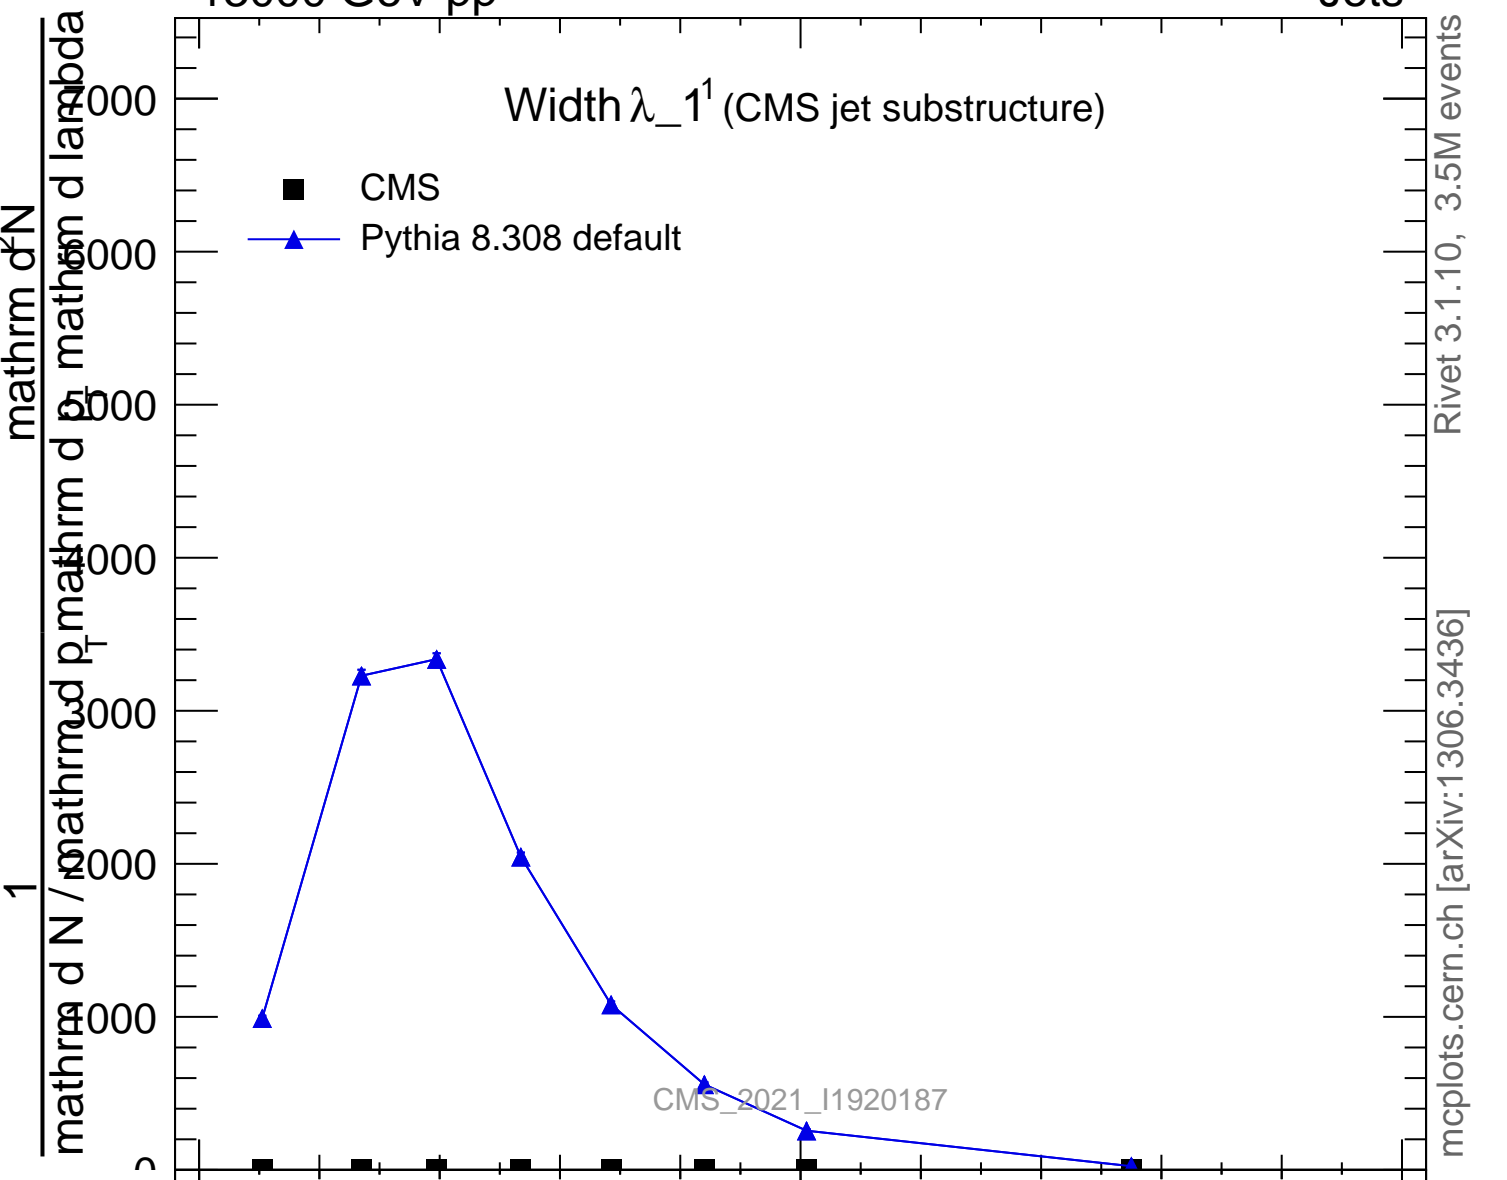

Width λ_{-1}^1 (CMS jet substructure)

- CMS
- ▲ Pythia 8.308 default

Rivet 3.1.10, 3.5M events
mcplots.cern.ch [arXiv:1306.3436]