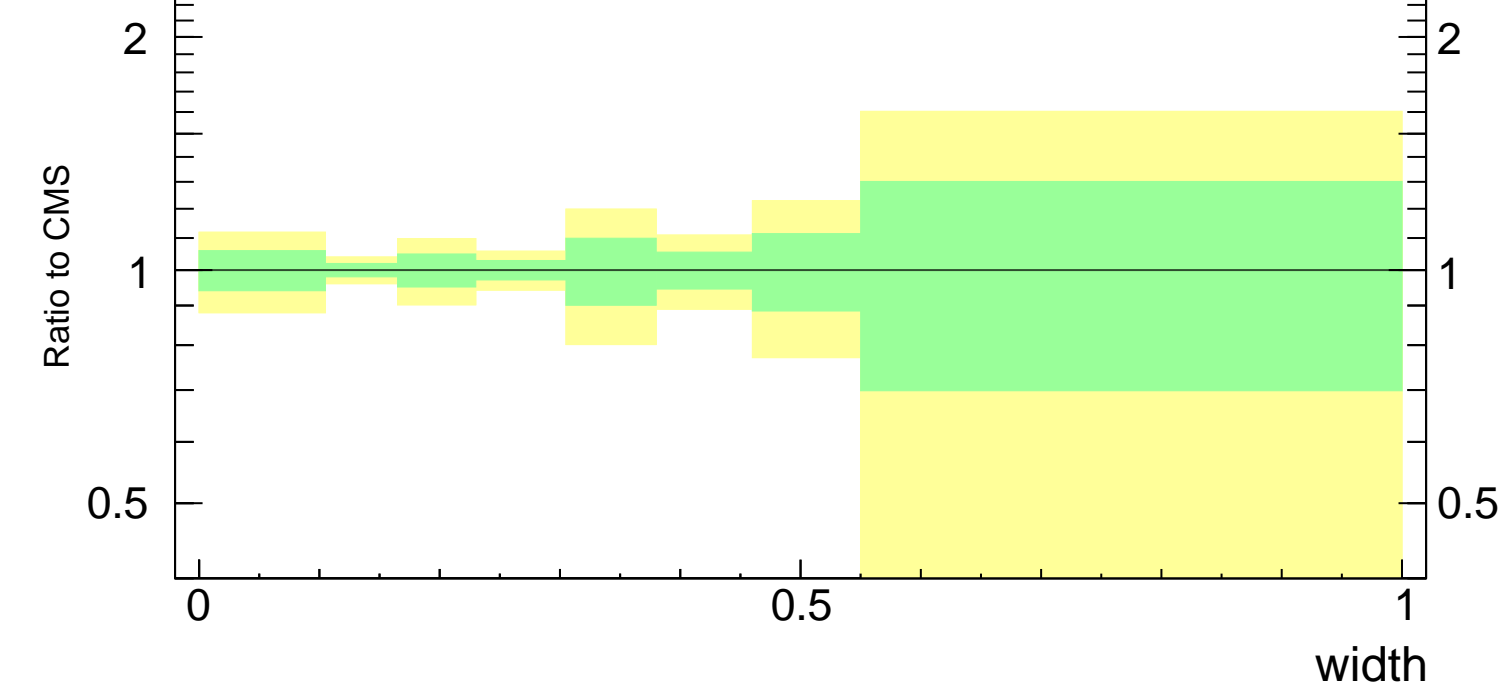

Width λ_{-1}^1 (CMS jet substructure)

- CMS
- ▲ Pythia 8.308 default

Rivet 3.1.10, 3.5M events
mcplots.cern.ch [arXiv:1306.3436]