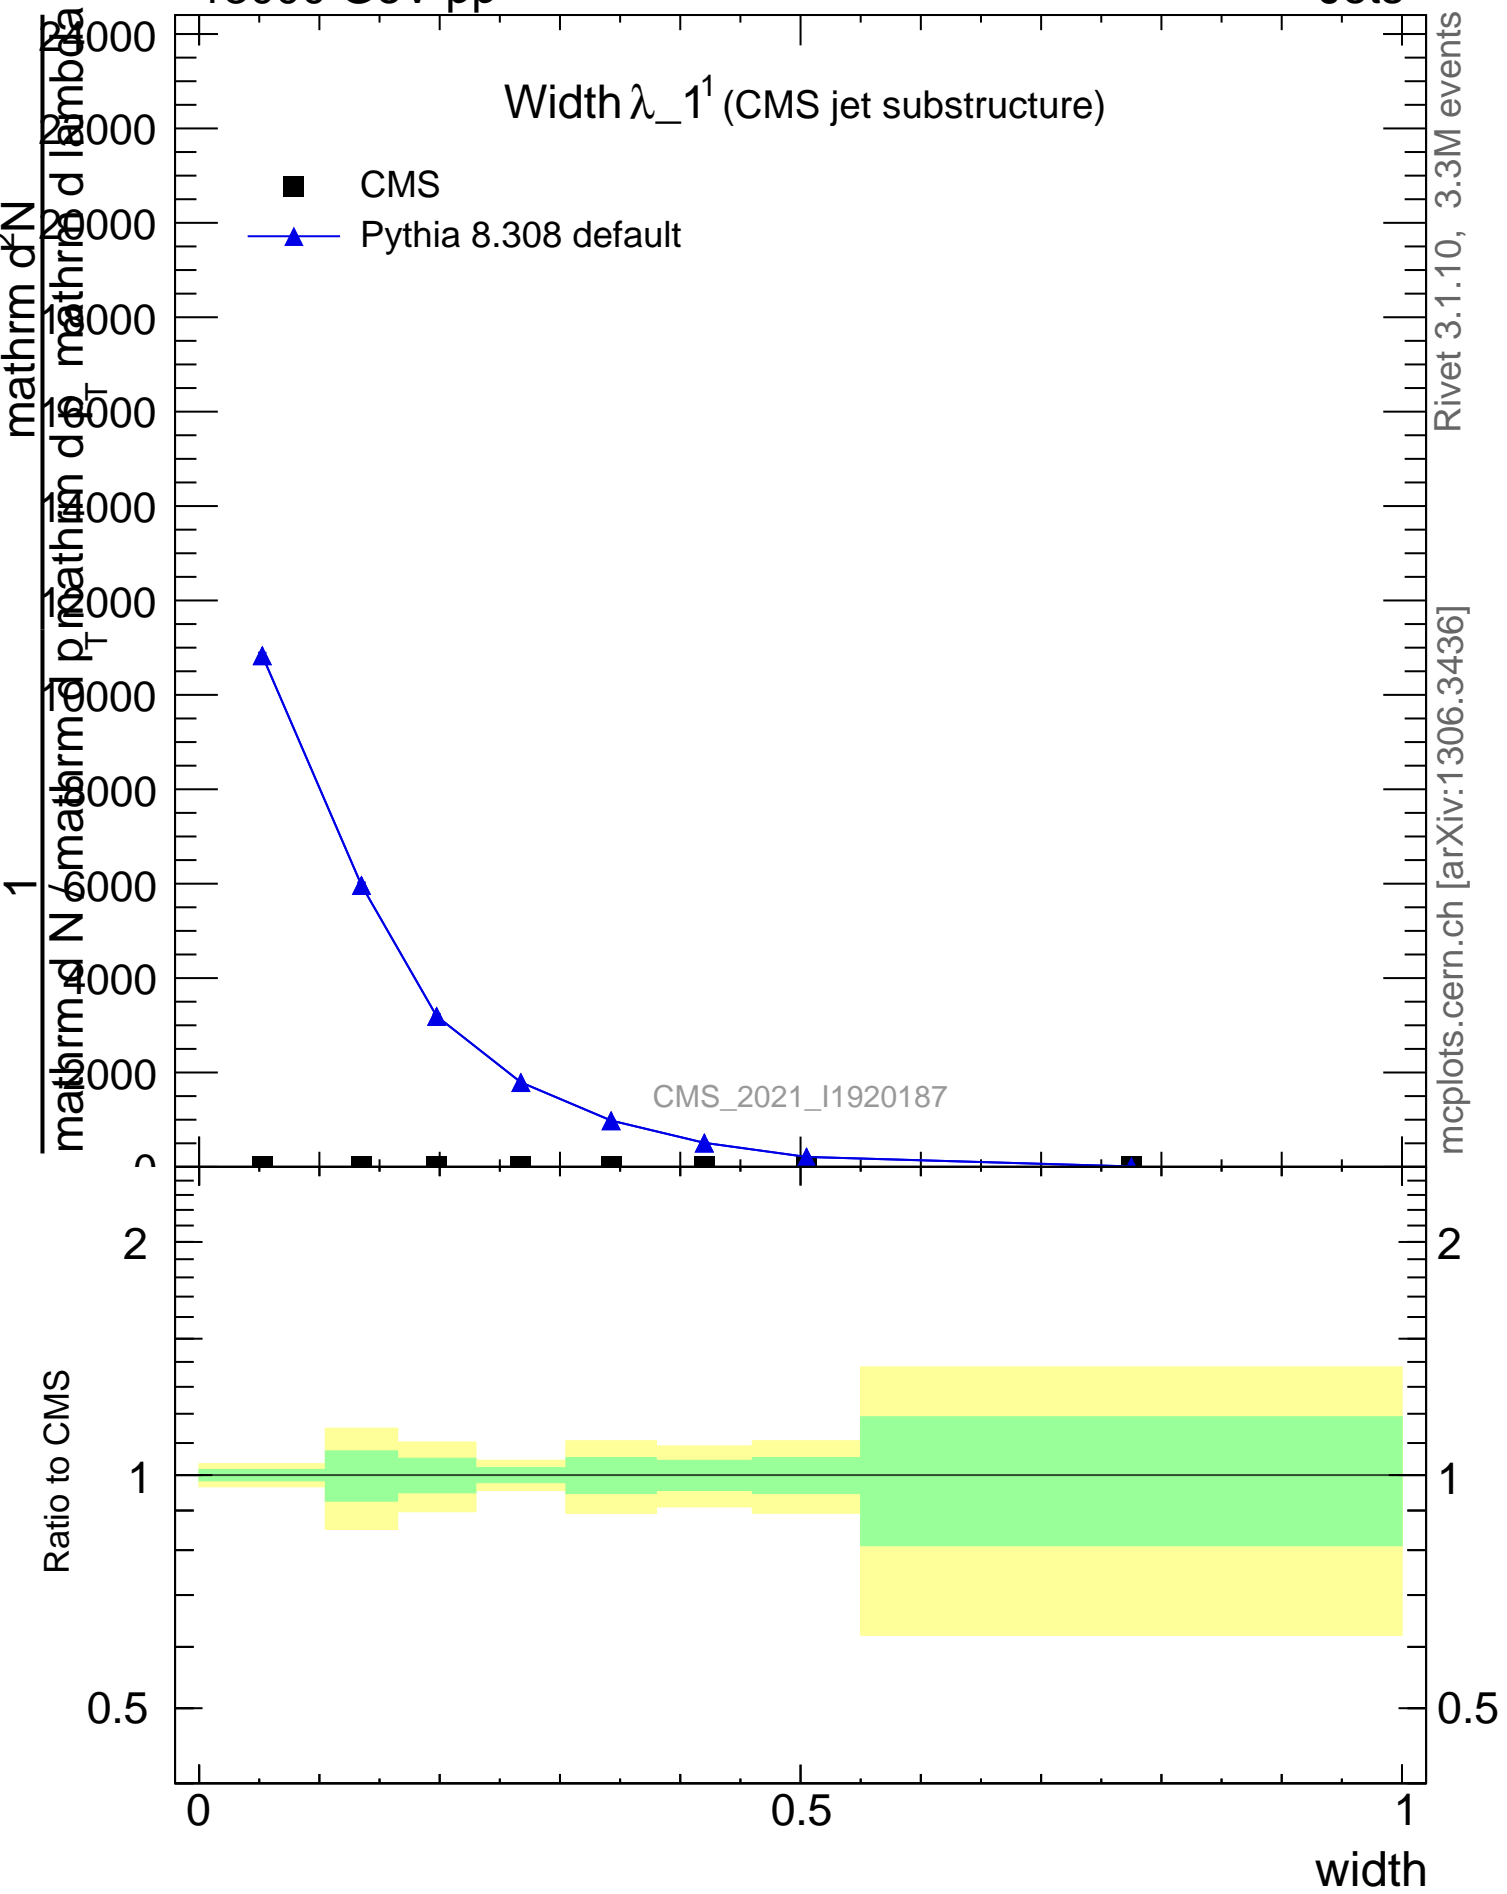

Width  $\lambda_{-1}$  (CMS jet substructure)

- CMS
- ▲ Pythia 8.308 default

CMS\_2021\_I1920187