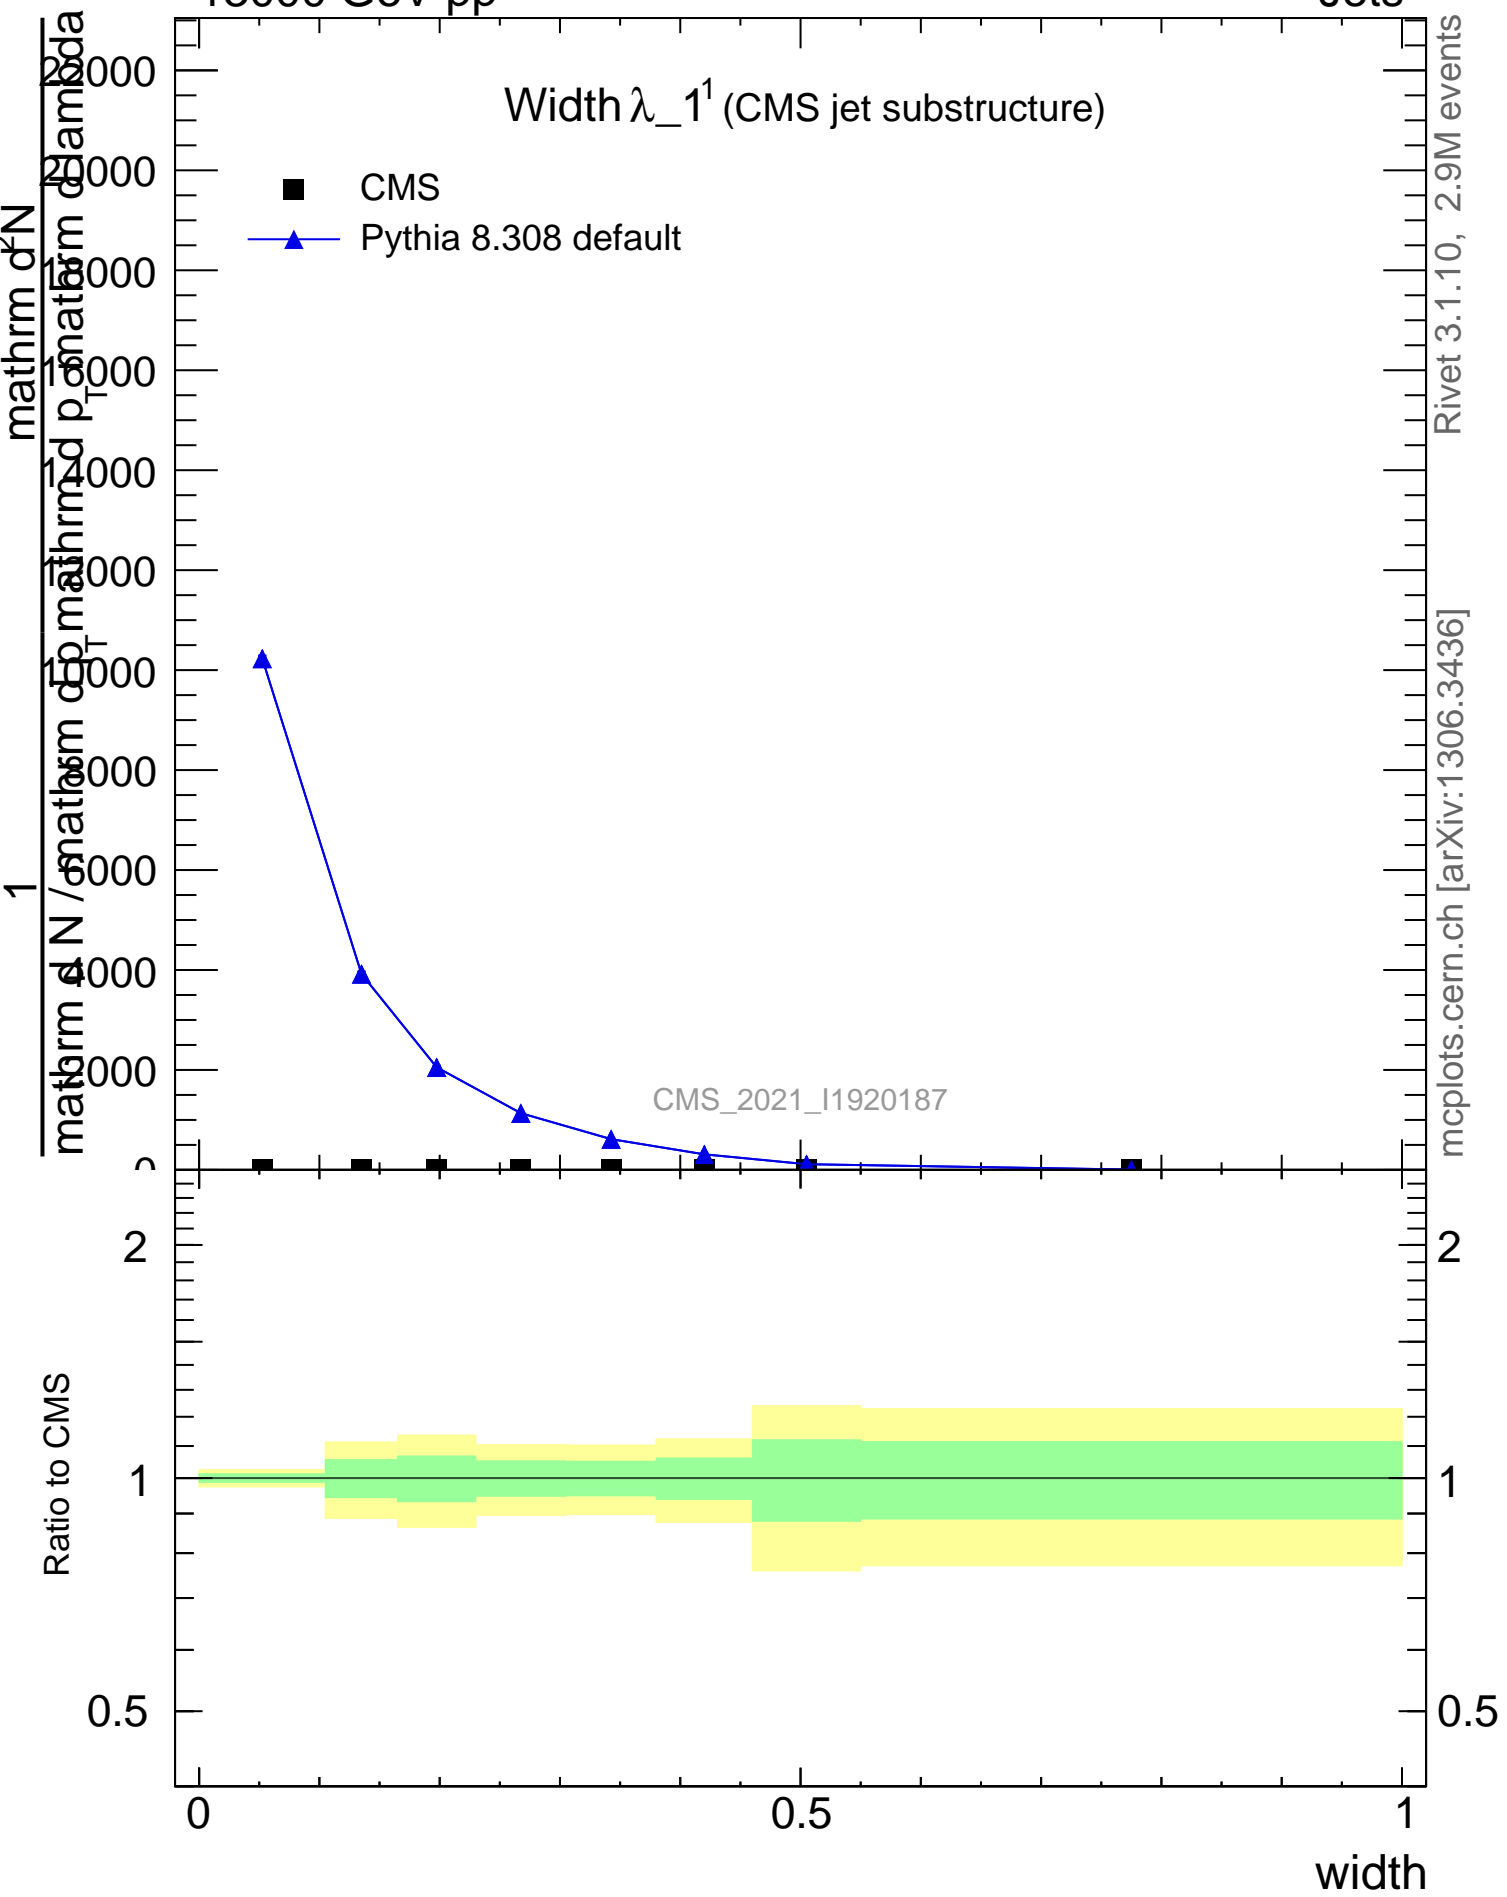

Width  $\lambda_{-1}^1$  (CMS jet substructure)

- CMS
- ▲ Pythia 8.308 default

CMS\_2021\_I1920187