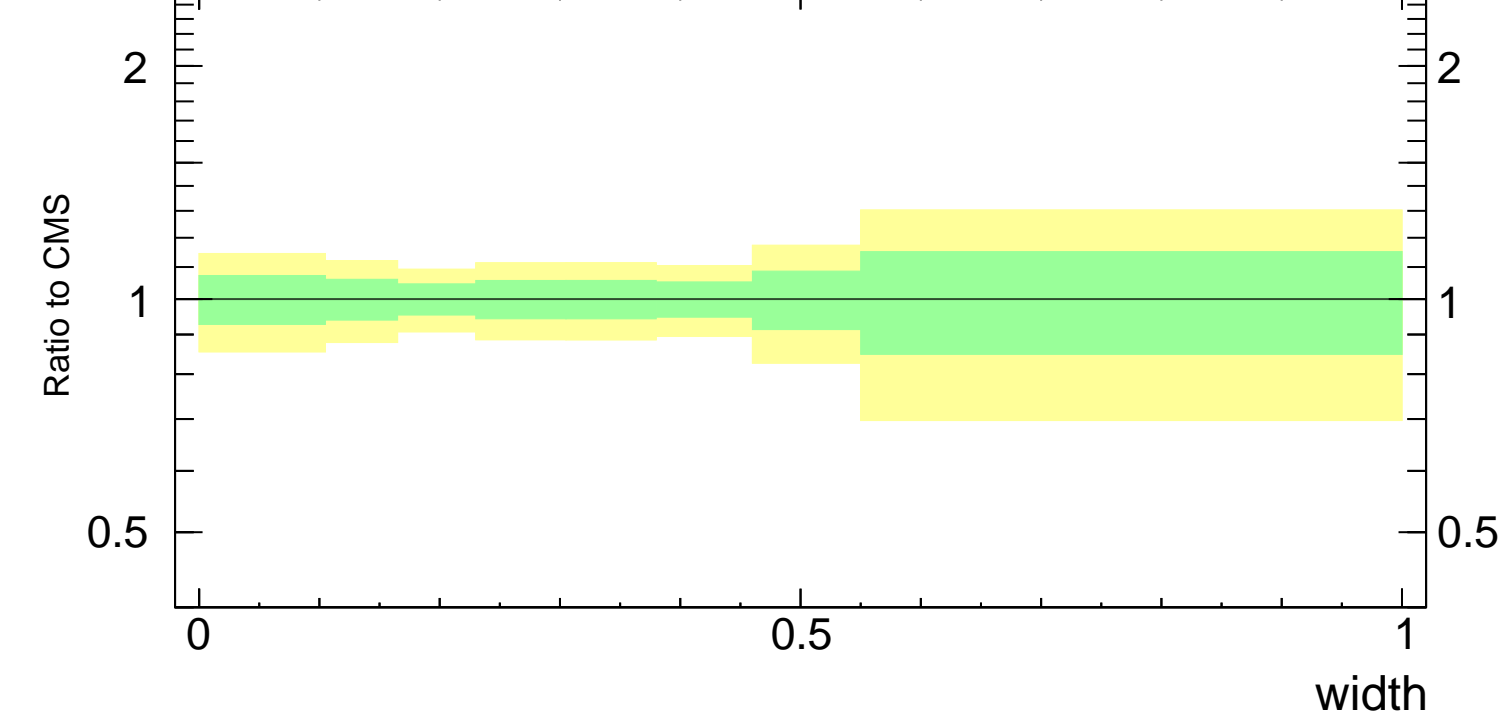

Width λ_{-1}^1 (CMS jet substructure)

- CMS
- ▲ Pythia 8.308 default
- -▲ Pythia 8.308 default-CD
- -▲ Pythia 8.308 default-DL
- ⋯▲ Pythia 8.308 default-MBR

CMS_2021_11920187

mcplots.cern.ch [arXiv:1306.3436]

Rivet 3.1.10, $\geq 3.4M$ events