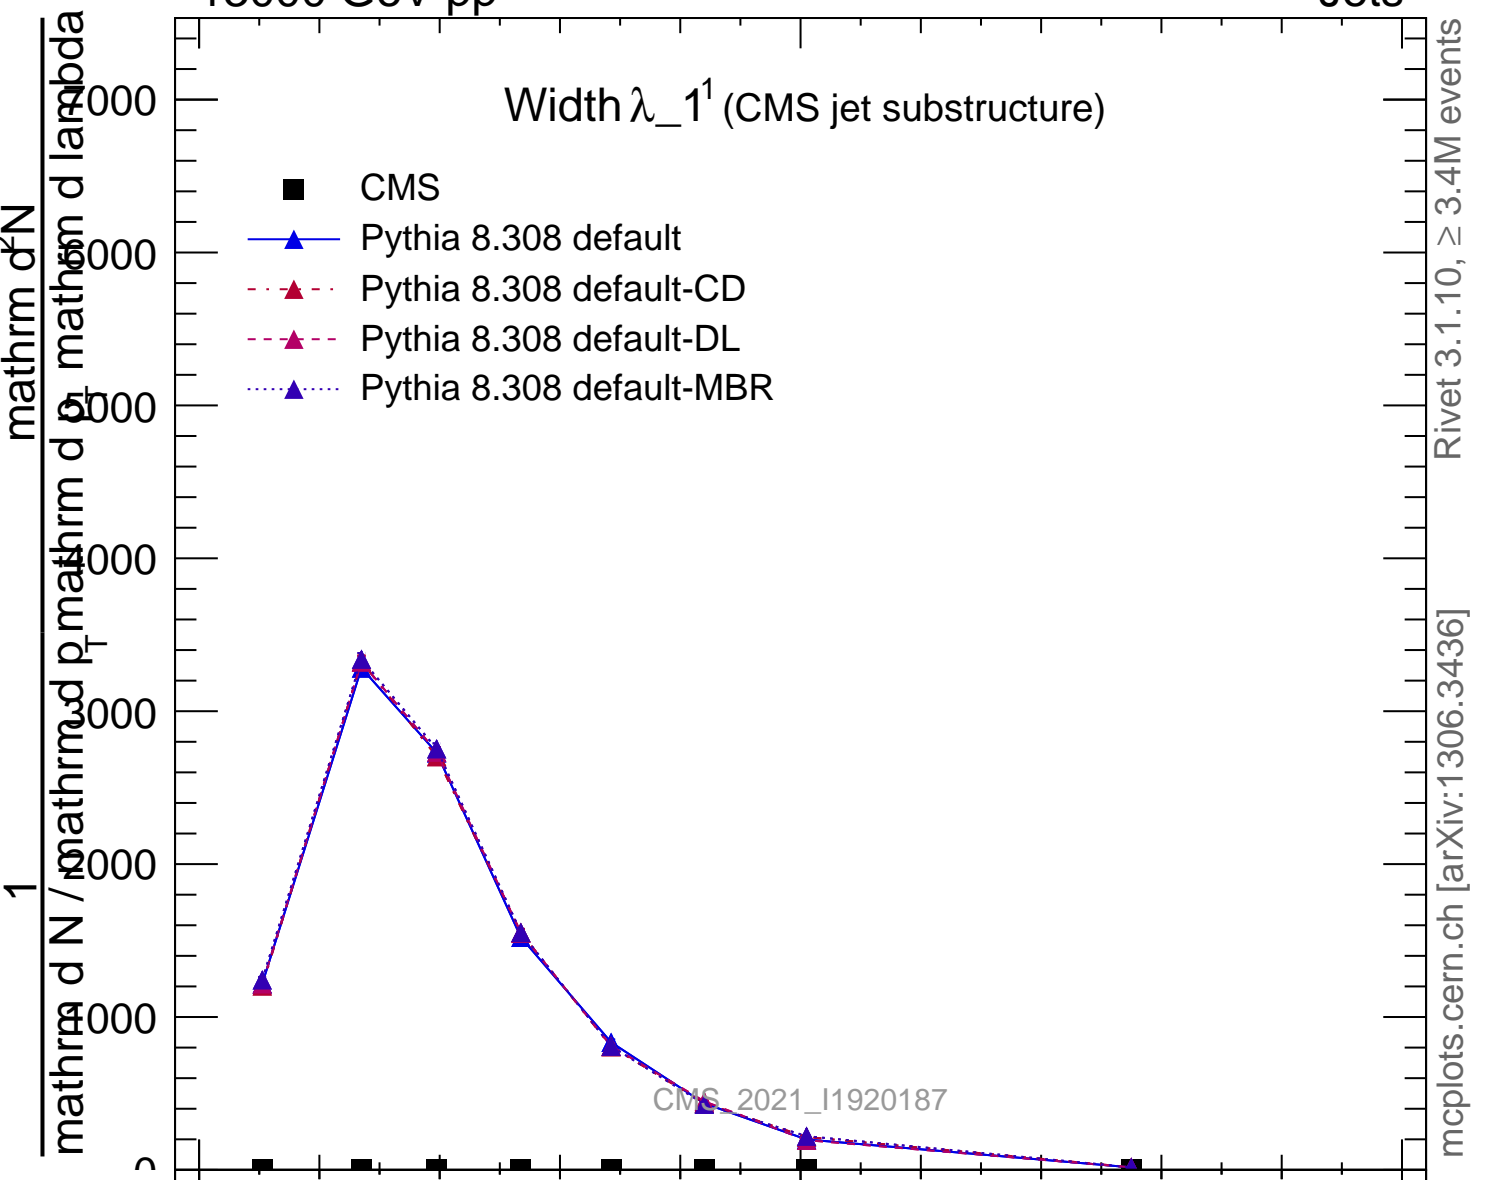

Width λ_{-1}^1 (CMS jet substructure)

- CMS
- ▲ Pythia 8.308 default
- -▲ Pythia 8.308 default-CD
- -▲ Pythia 8.308 default-DL
- ⋯▲ Pythia 8.308 default-MBR

CMS_2021_11920187

mcplots.cern.ch [arXiv:1306.3436]

Rivet 3.1.10, $\geq 3.4M$ events