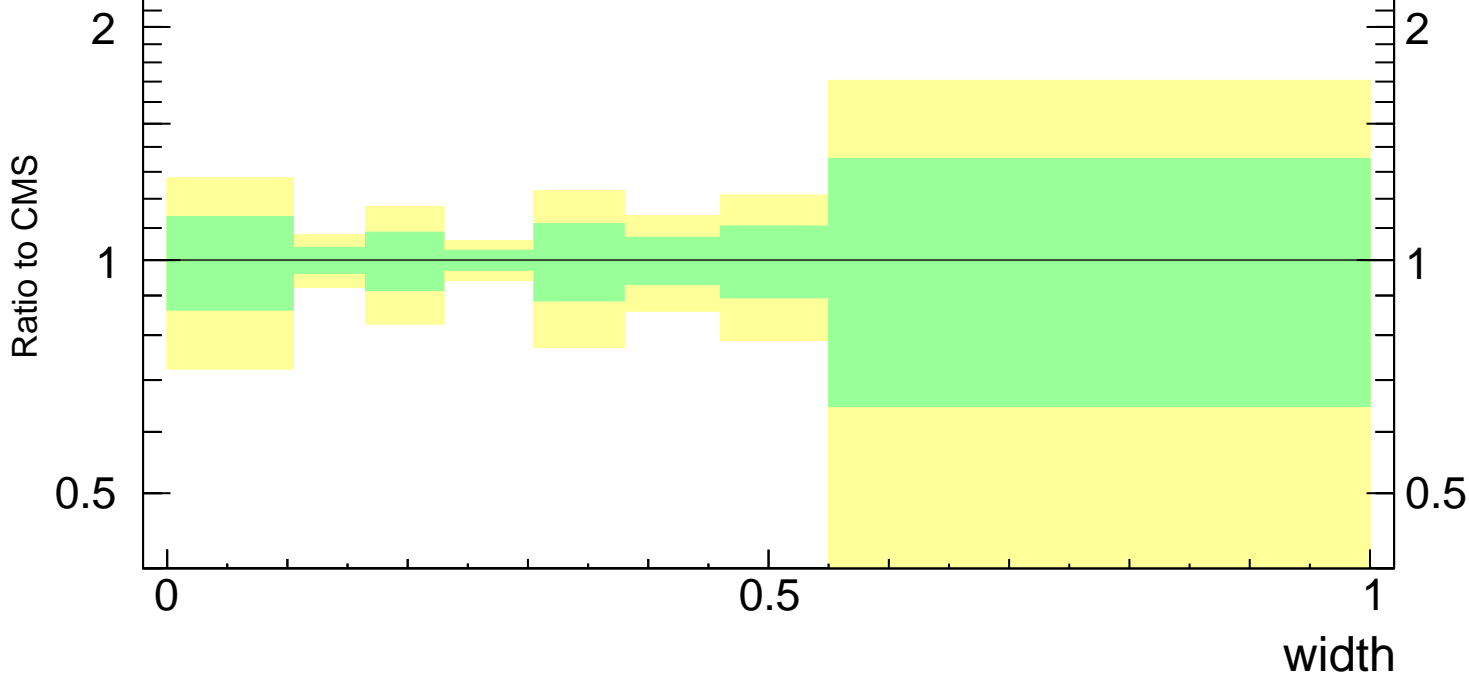

Width λ_{-1} (CMS jet substructure)

- CMS
- ▲ Pythia 8.308 default
- -▲ Pythia 8.308 default-CD
- -▲ Pythia 8.308 default-DL
- ⋯▲ Pythia 8.308 default-MBR

CMS_2021_11020187

mcplots.cern.ch [arXiv:1306.3436]

Rivet 3.1.10, ≥ 3.2M events