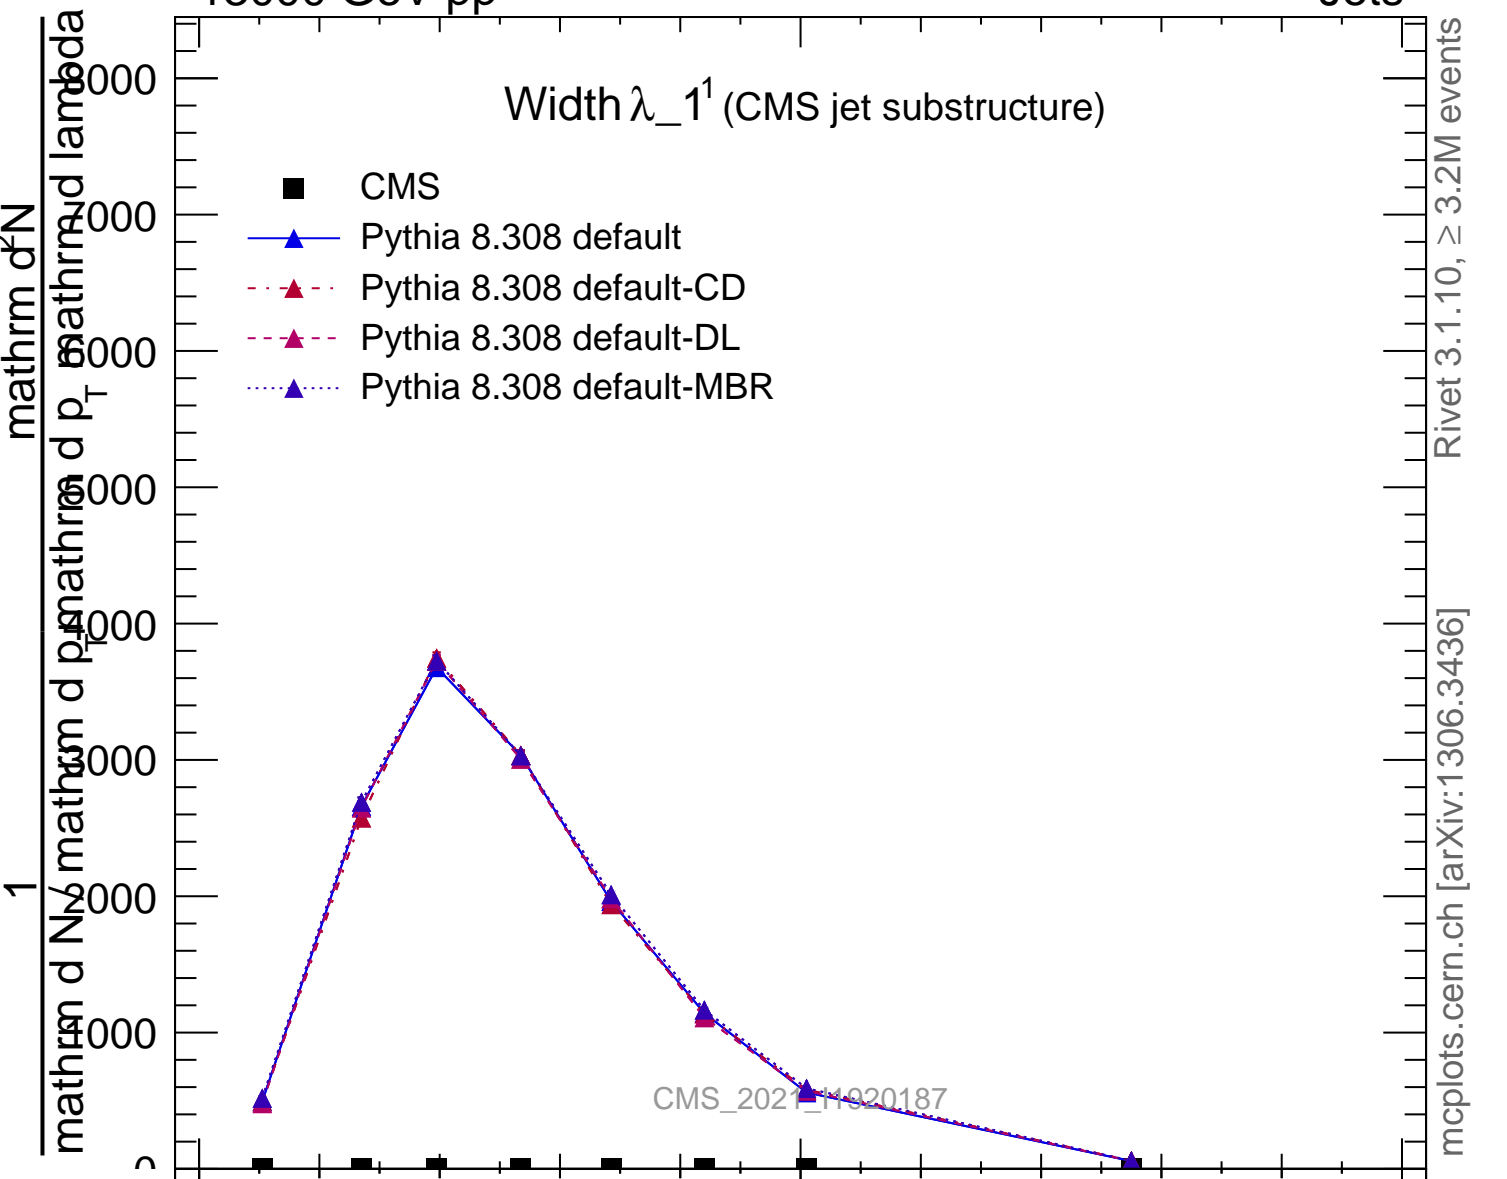

Width λ_{-1} (CMS jet substructure)

- CMS
- ▲ Pythia 8.308 default
- -▲ Pythia 8.308 default-CD
- -▲ Pythia 8.308 default-DL
- ⋯▲ Pythia 8.308 default-MBR

CMS_2021_11020187

mcplots.cern.ch [arXiv:1306.3436]

Rivet 3.1.10, ≥ 3.2M events