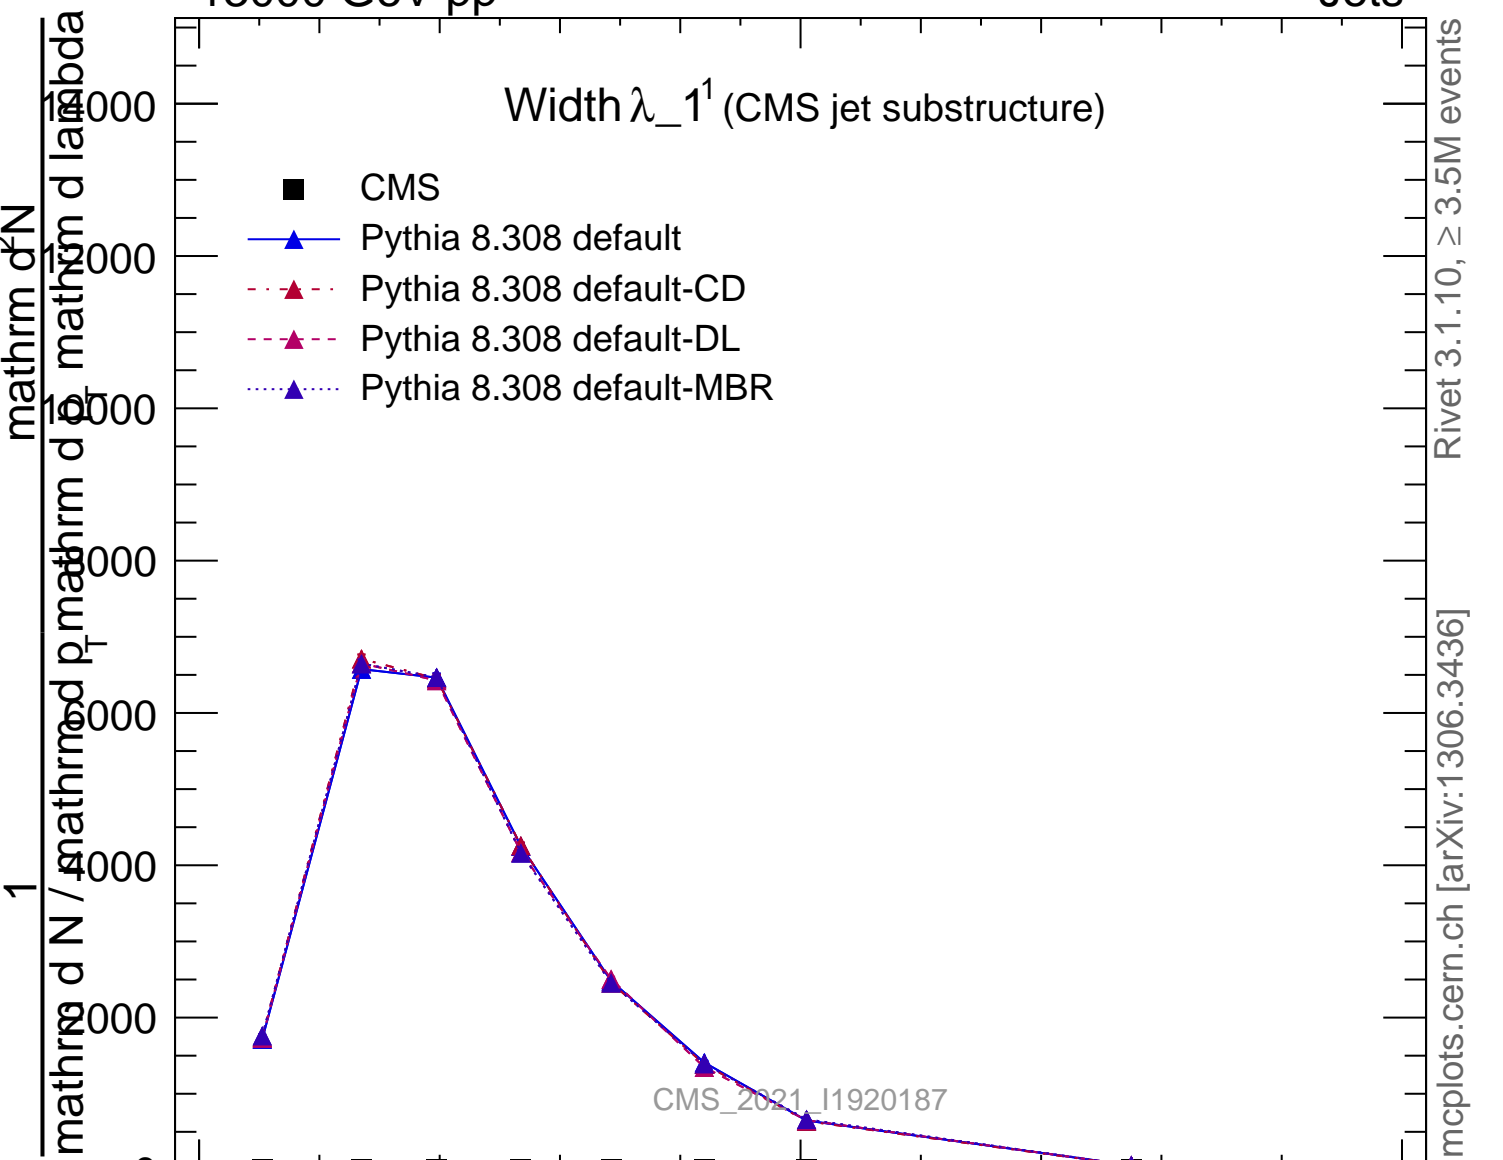

Width  $\lambda_{-1}^1$  (CMS jet substructure)

- CMS
- ▲ Pythia 8.308 default
- -▲ Pythia 8.308 default-CD
- -▲ Pythia 8.308 default-DL
- ⋯▲ Pythia 8.308 default-MBR

Rivet 3.1.10, ≥ 3.5M events

mcplots.cern.ch [arXiv:1306.3436]