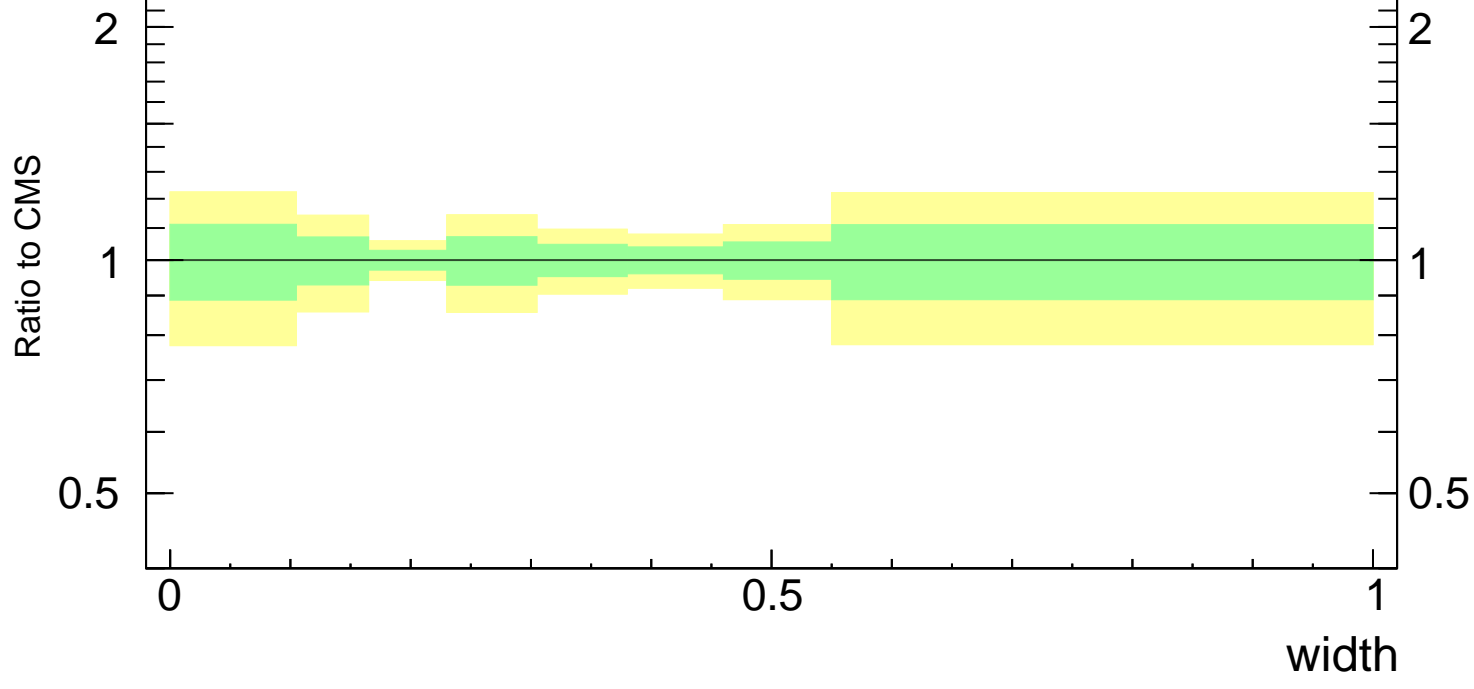

Width  $\lambda_{-1}^1$  (CMS jet substructure)

- CMS
- ▲ Pythia 8.308 default
- -▲ Pythia 8.308 default-CD
- -▲ Pythia 8.308 default-DL
- ⋯▲ Pythia 8.308 default-MBR

Rivet 3.1.10, ≥ 3.5M events

mcplots.cern.ch [arXiv:1306.3436]