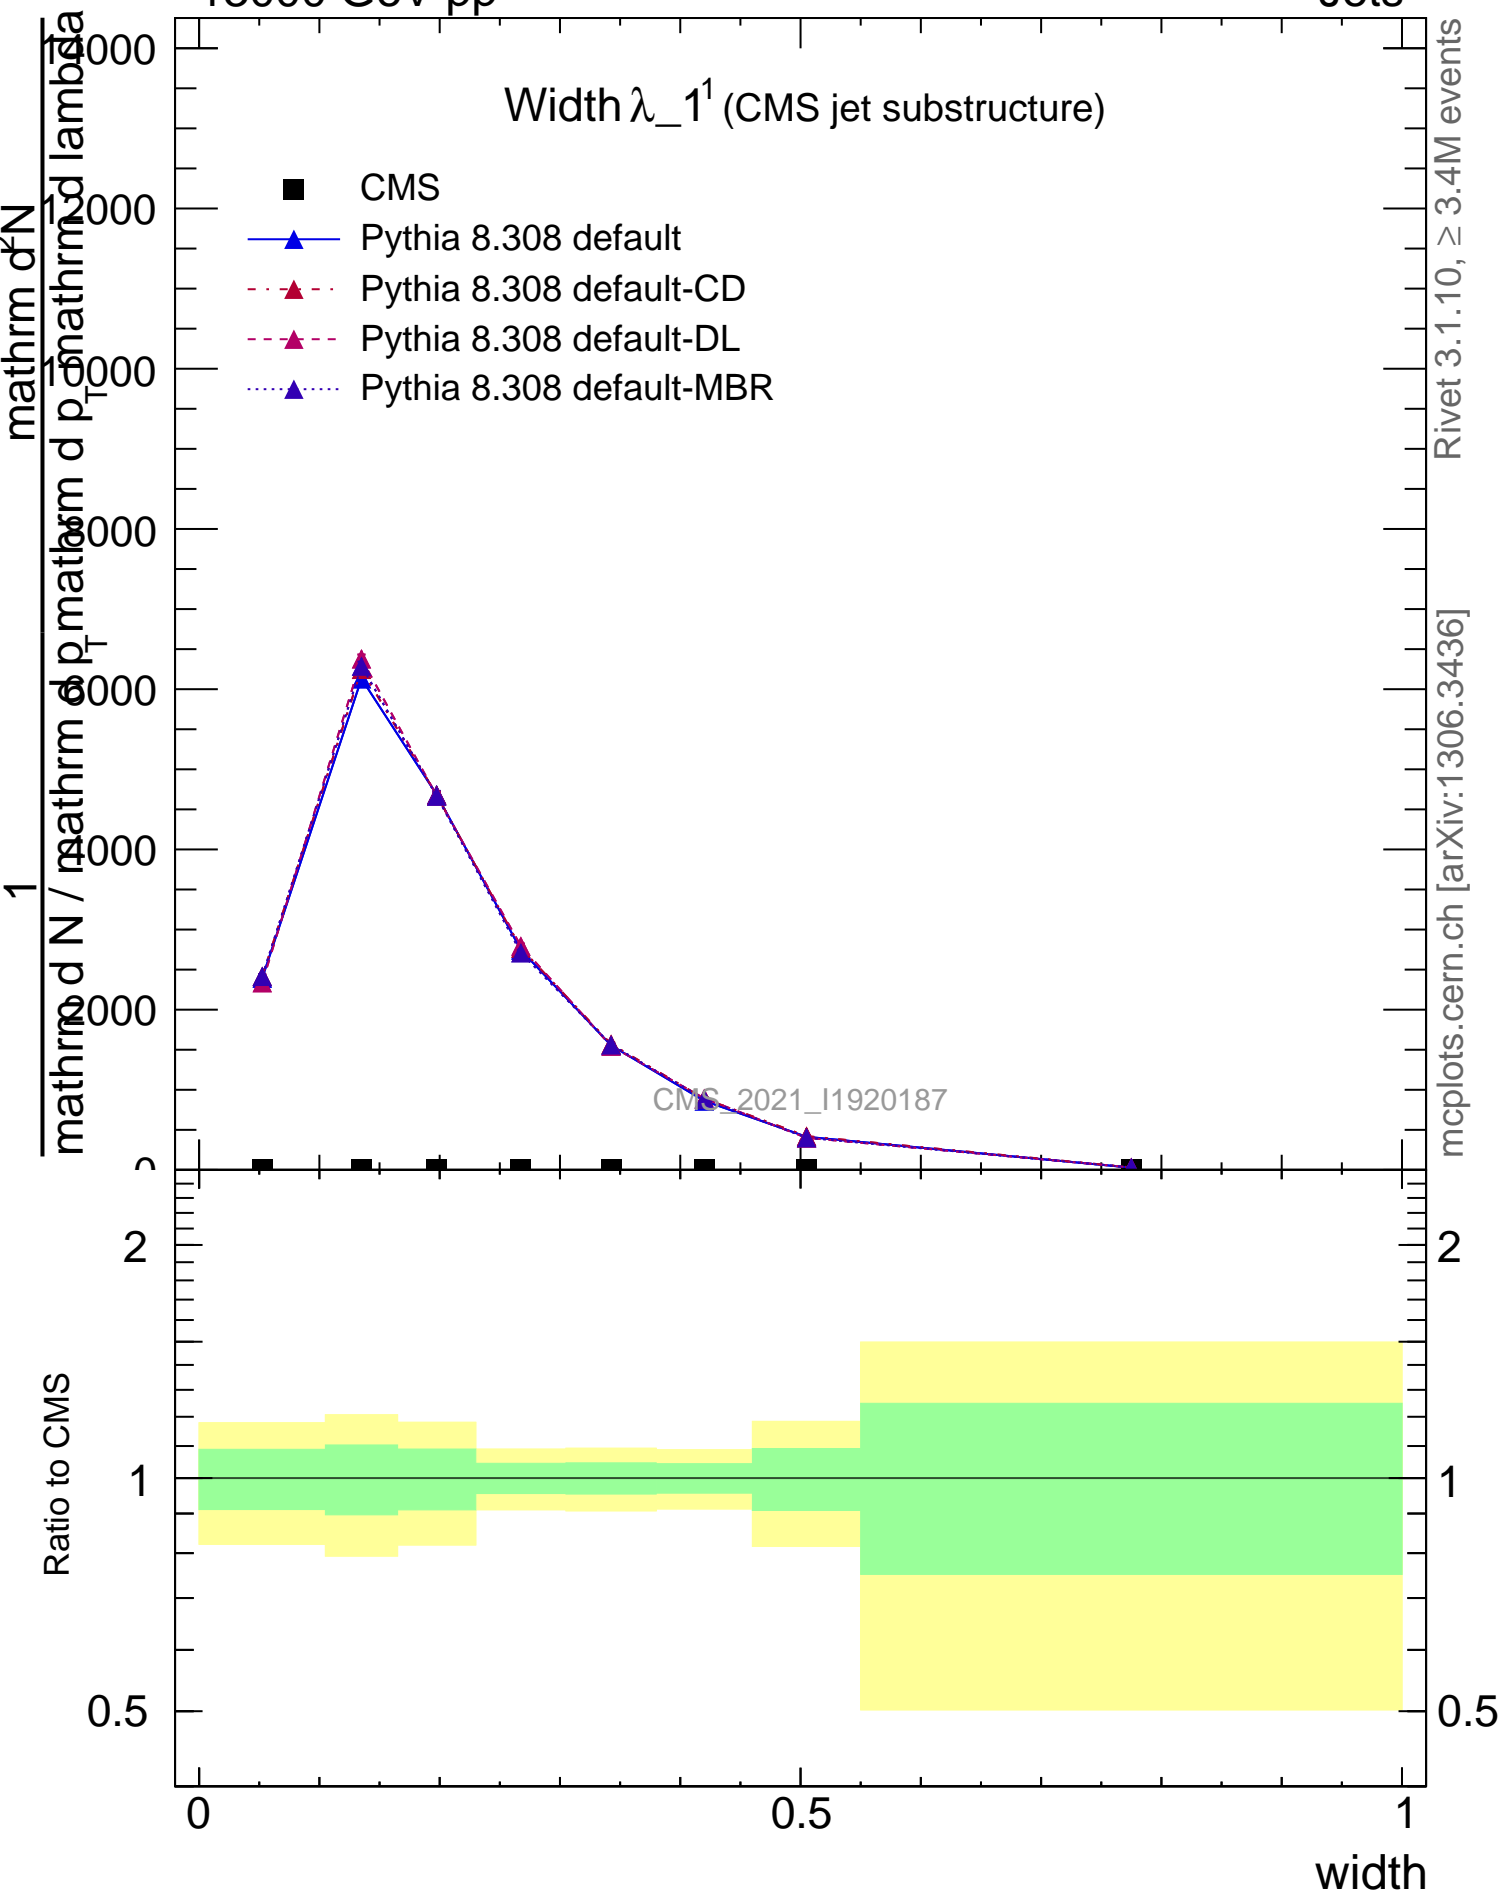

Width λ_{-1} (CMS jet substructure)

- CMS
- ▲ Pythia 8.308 default
- -▲ Pythia 8.308 default-CD
- -▲ Pythia 8.308 default-DL
- ⋯▲ Pythia 8.308 default-MBR

Rivet 3.1.10, $\geq 3.4M$ events
mcplots.cern.ch [arXiv:1306.3436]