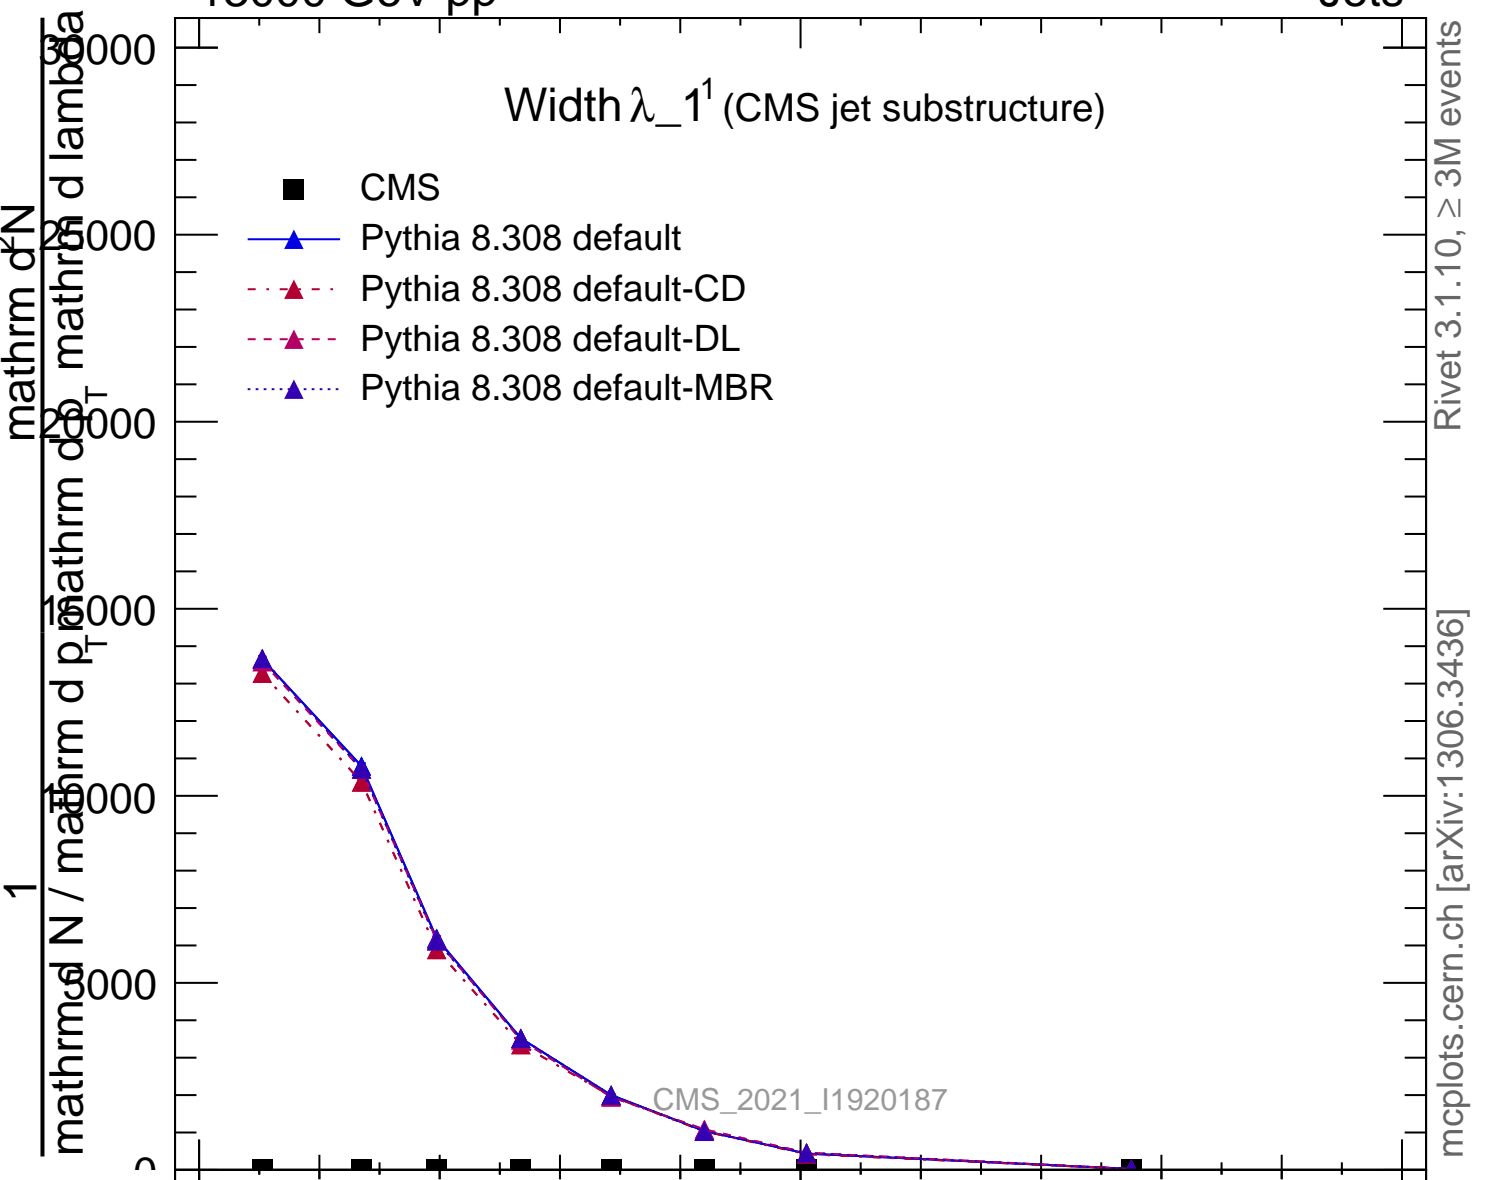

Width λ_{-1} (CMS jet substructure)

- CMS
- ▲ Pythia 8.308 default
- ▲ Pythia 8.308 default-CD
- ▲ Pythia 8.308 default-DL
- ▲ Pythia 8.308 default-MBR

CMS_2021_I1920187

Rivet 3.1.10, ≥ 3M events
mcplots.cern.ch [arXiv:1306.3436]