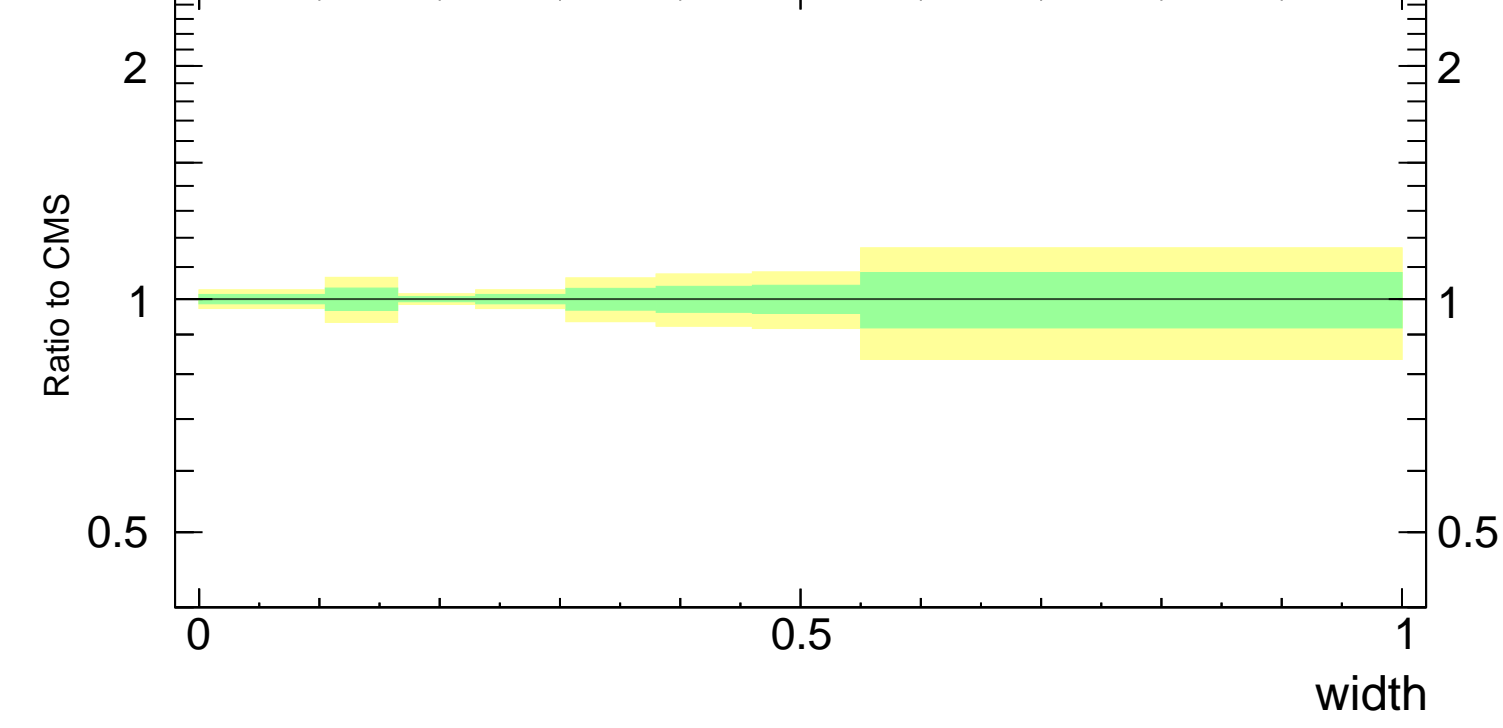

Width λ_{-1} (CMS jet substructure)

- CMS
- ▲ Pythia 8.308 default
- ▲ Pythia 8.308 default-CD
- ▲ Pythia 8.308 default-DL
- ▲ Pythia 8.308 default-MBR

CMS_2021_I1920187

Rivet 3.1.10, ≥ 3M events
mcplots.cern.ch [arXiv:1306.3436]