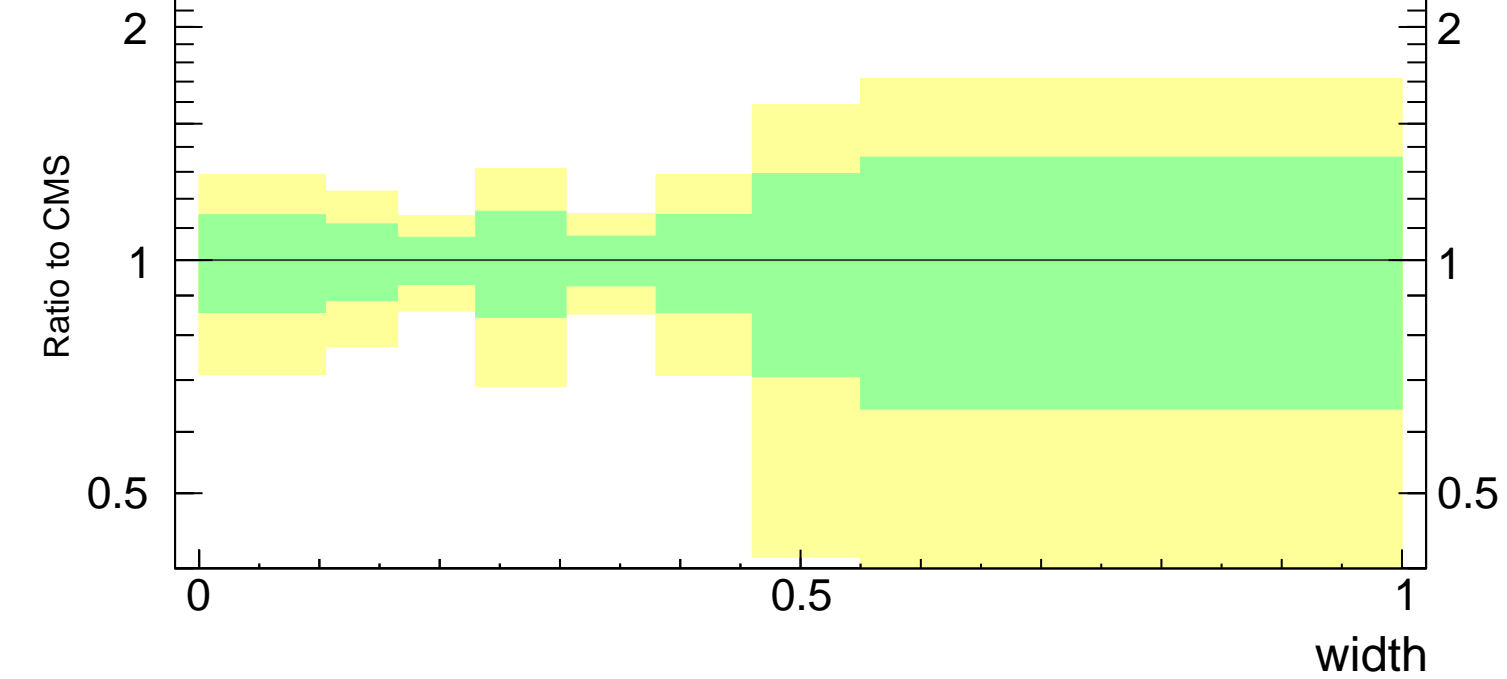

Width λ_{-1} (CMS jet substructure)

- CMS
- ▲ Pythia 8.308 default
- ▲ Pythia 8.308 default-CD
- ▲ Pythia 8.308 default-DL
- ▲ Pythia 8.308 default-MBR

CMS_2021_I1920187

mcplots.cern.ch [arXiv:1306.3436]