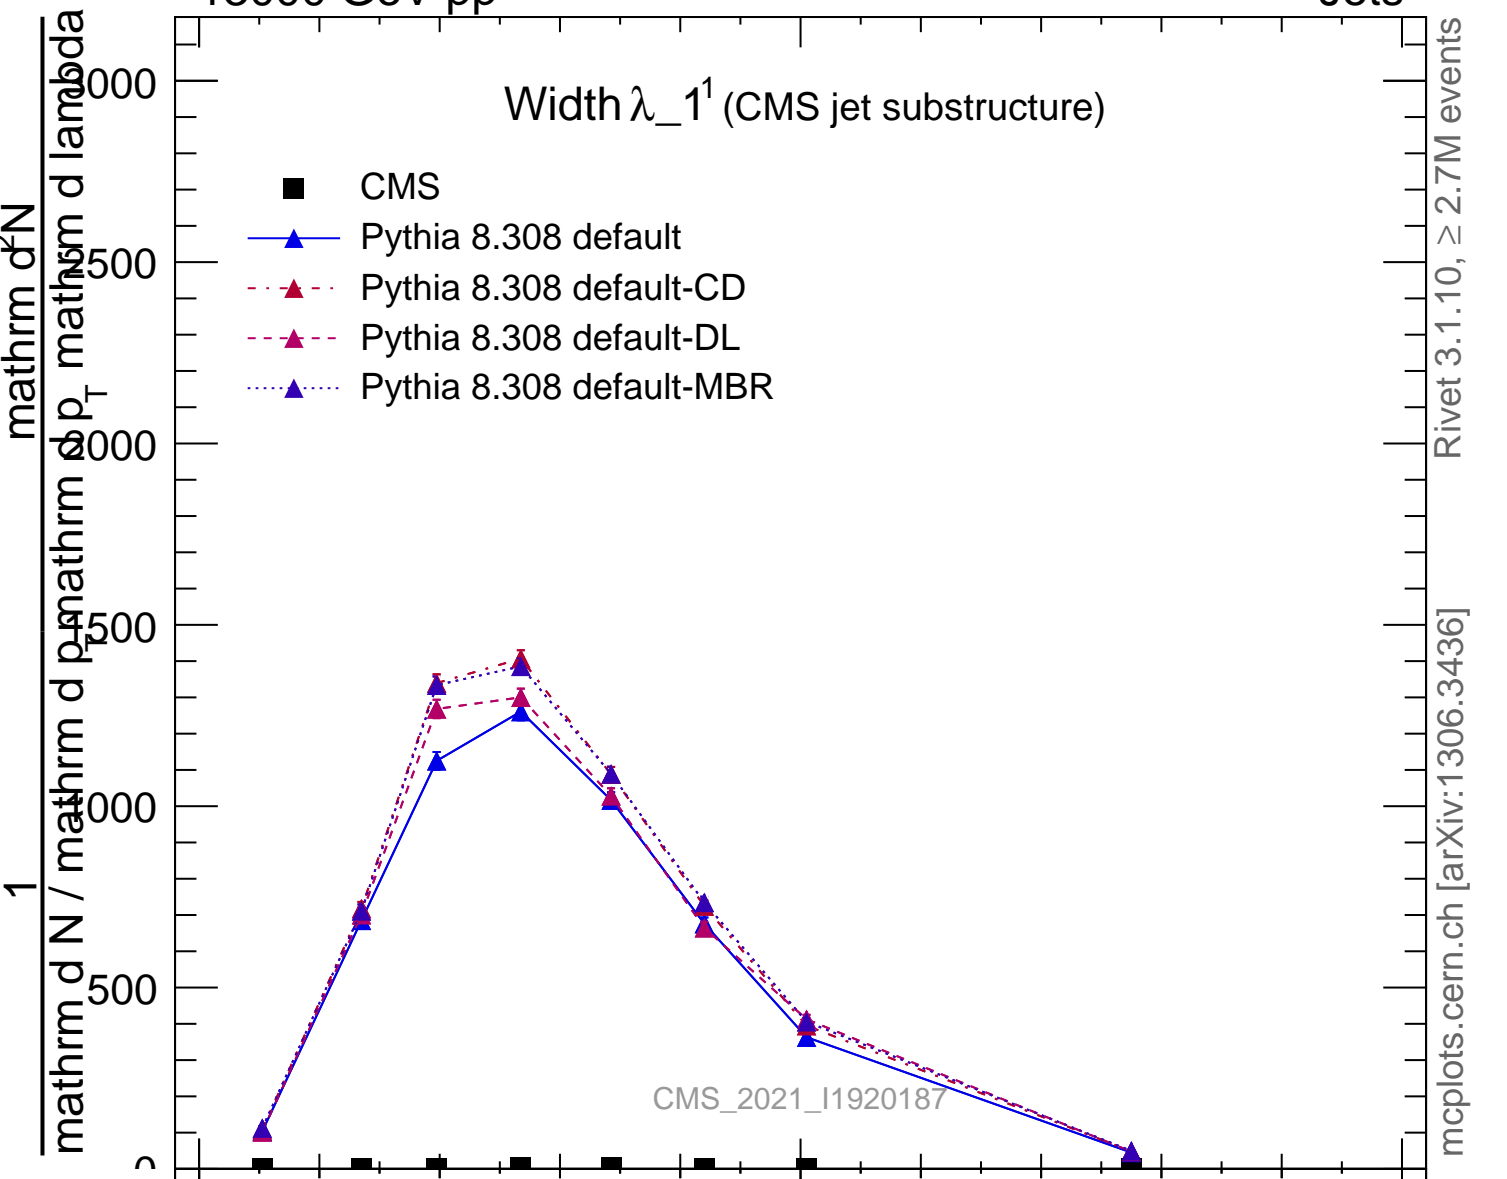

Width λ_{-1} (CMS jet substructure)

- CMS
- ▲ Pythia 8.308 default
- ▲ Pythia 8.308 default-CD
- ▲ Pythia 8.308 default-DL
- ▲ Pythia 8.308 default-MBR

CMS_2021_I1920187

mcplots.cern.ch [arXiv:1306.3436]

Rivet 3.1.10, ≥ 2.7M events