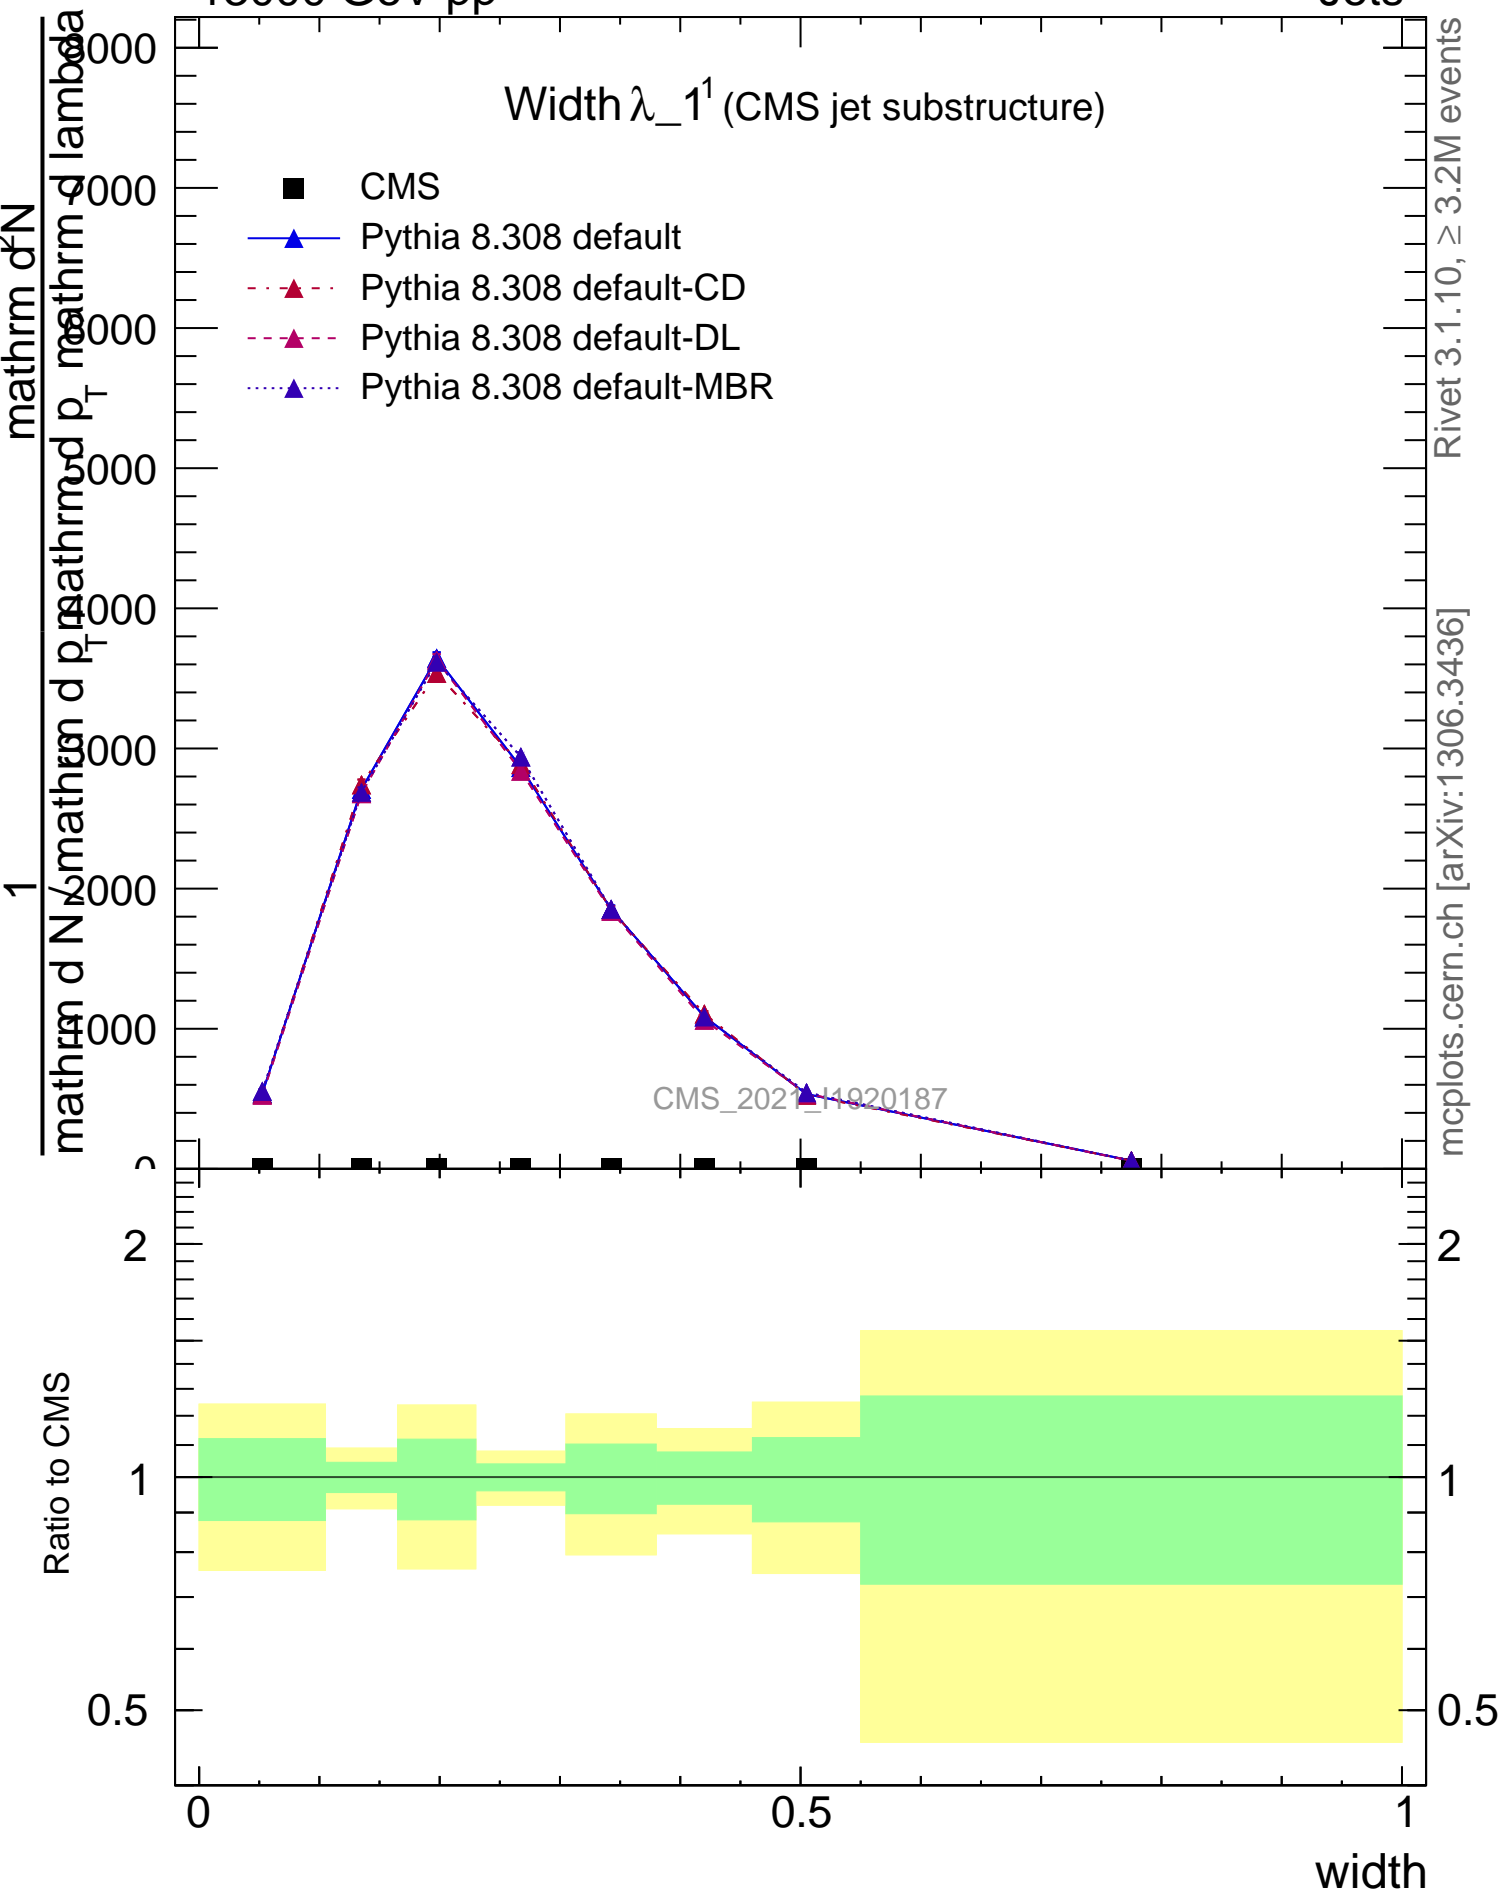

Width λ_{-1}^1 (CMS jet substructure)

- CMS
- ▲ Pythia 8.308 default
- -▲ Pythia 8.308 default-CD
- -▲ Pythia 8.308 default-DL
- ⋯▲ Pythia 8.308 default-MBR

CMS_2021_11920187

mcplots.cern.ch [arXiv:1306.3436]

Rivet 3.1.10, $\geq 3.2M$ events