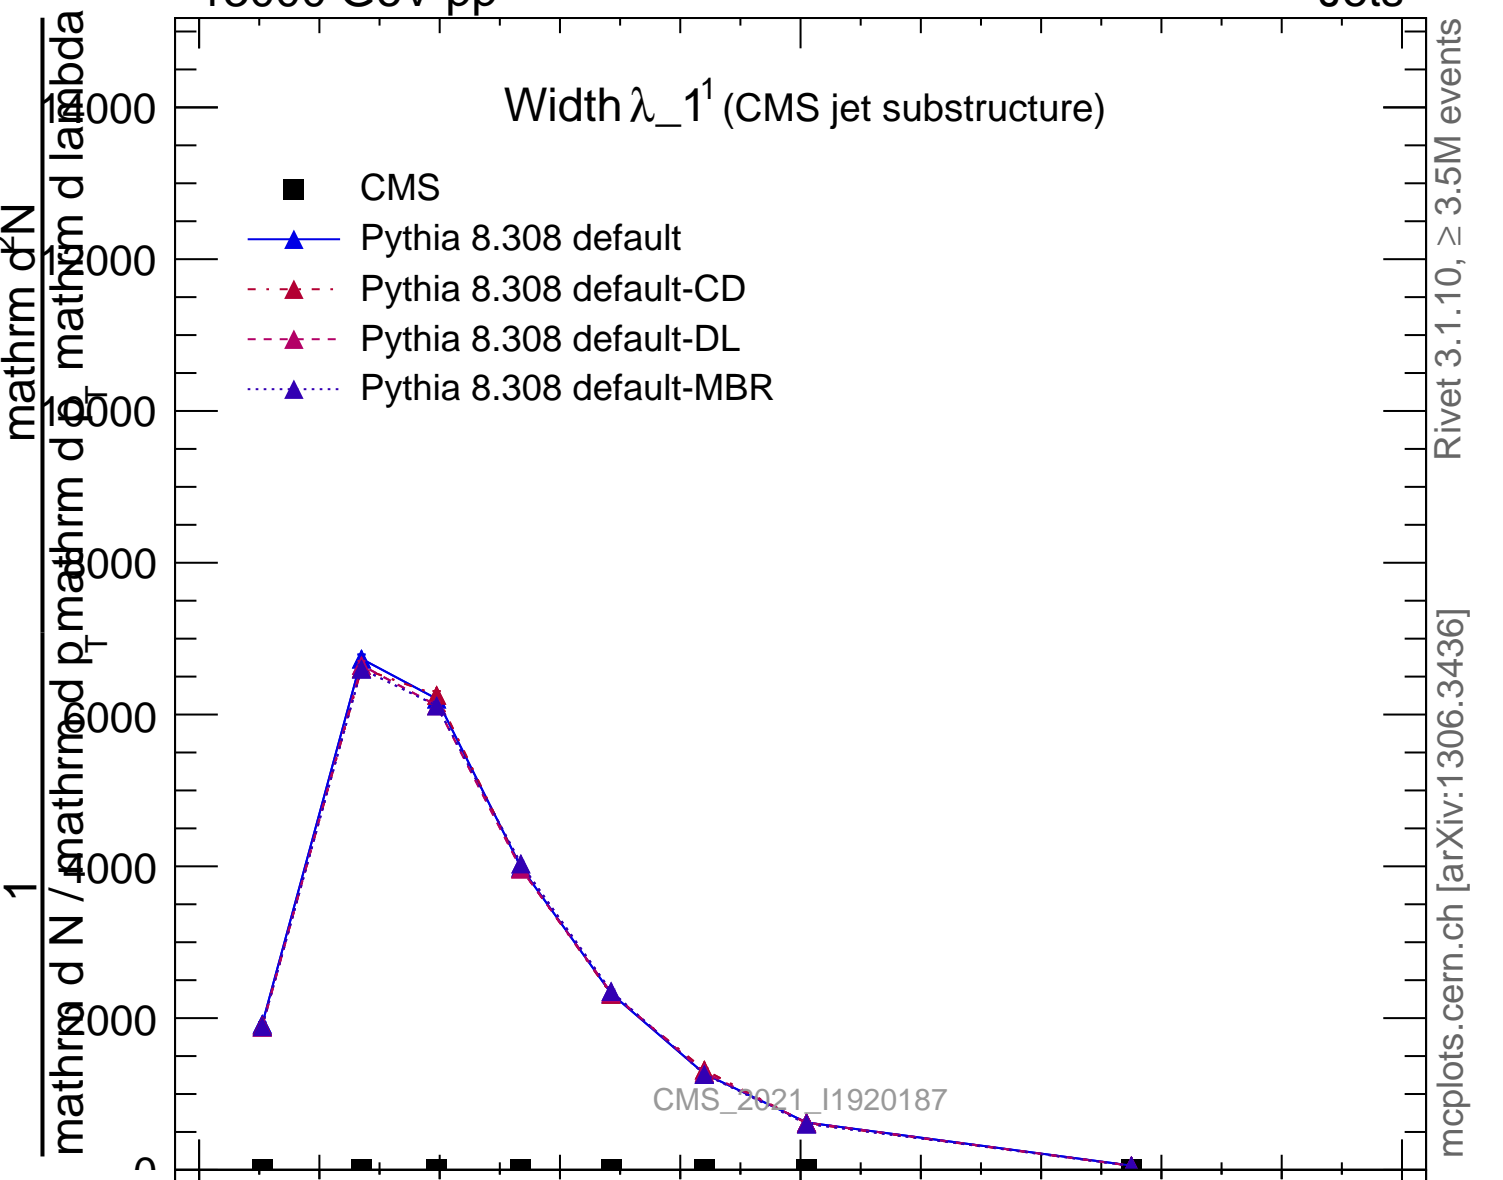

Width λ_{-1}^1 (CMS jet substructure)

- CMS
- ▲ Pythia 8.308 default
- ▲ Pythia 8.308 default-CD
- ▲ Pythia 8.308 default-DL
- ▲ Pythia 8.308 default-MBR

Rivet 3.1.10, $\geq 3.5\text{M}$ events
mcplots.cern.ch [arXiv:1306.3436]