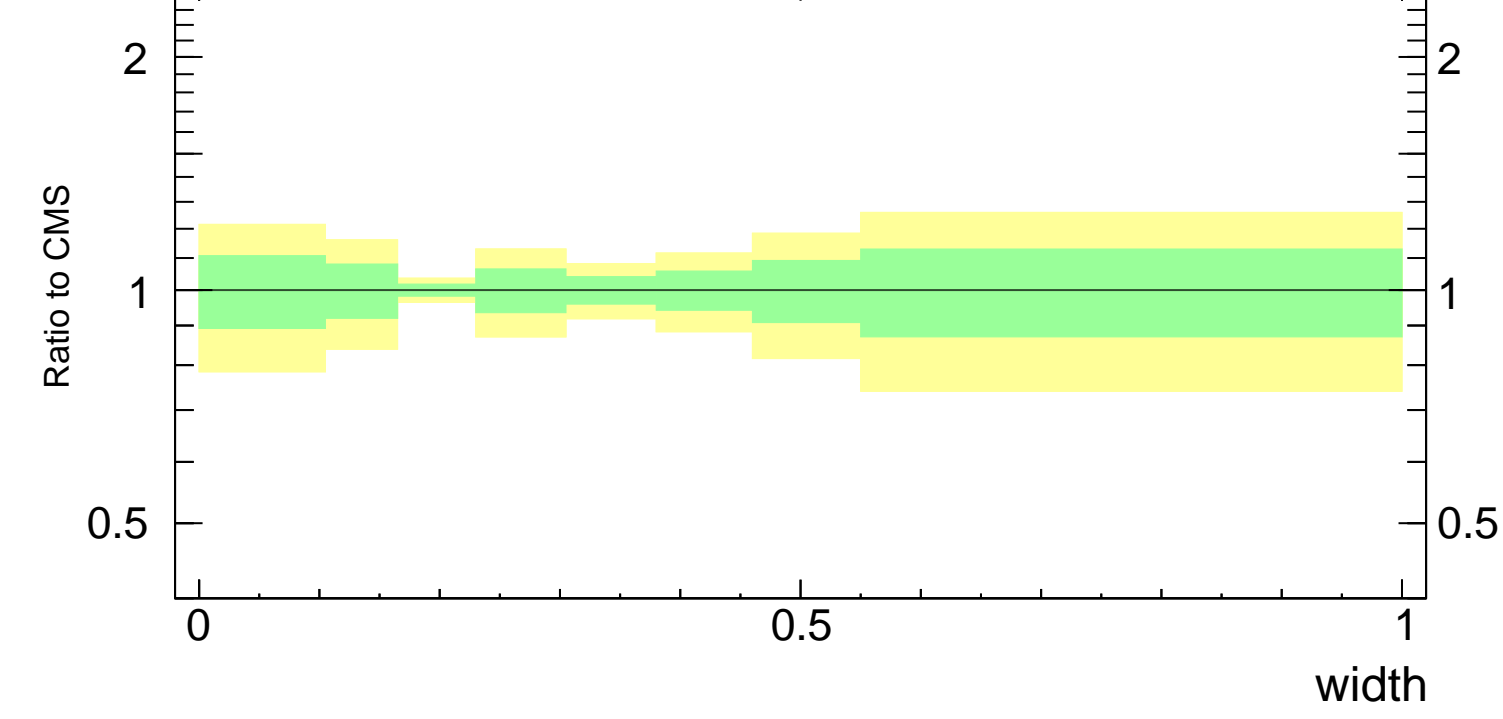

Width λ_{-1}^1 (CMS jet substructure)

- CMS
- ▲ Pythia 8.308 default
- ▲ Pythia 8.308 default-CD
- ▲ Pythia 8.308 default-DL
- ▲ Pythia 8.308 default-MBR

Rivet 3.1.10, $\geq 3.5\text{M}$ events
mcplots.cern.ch [arXiv:1306.3436]