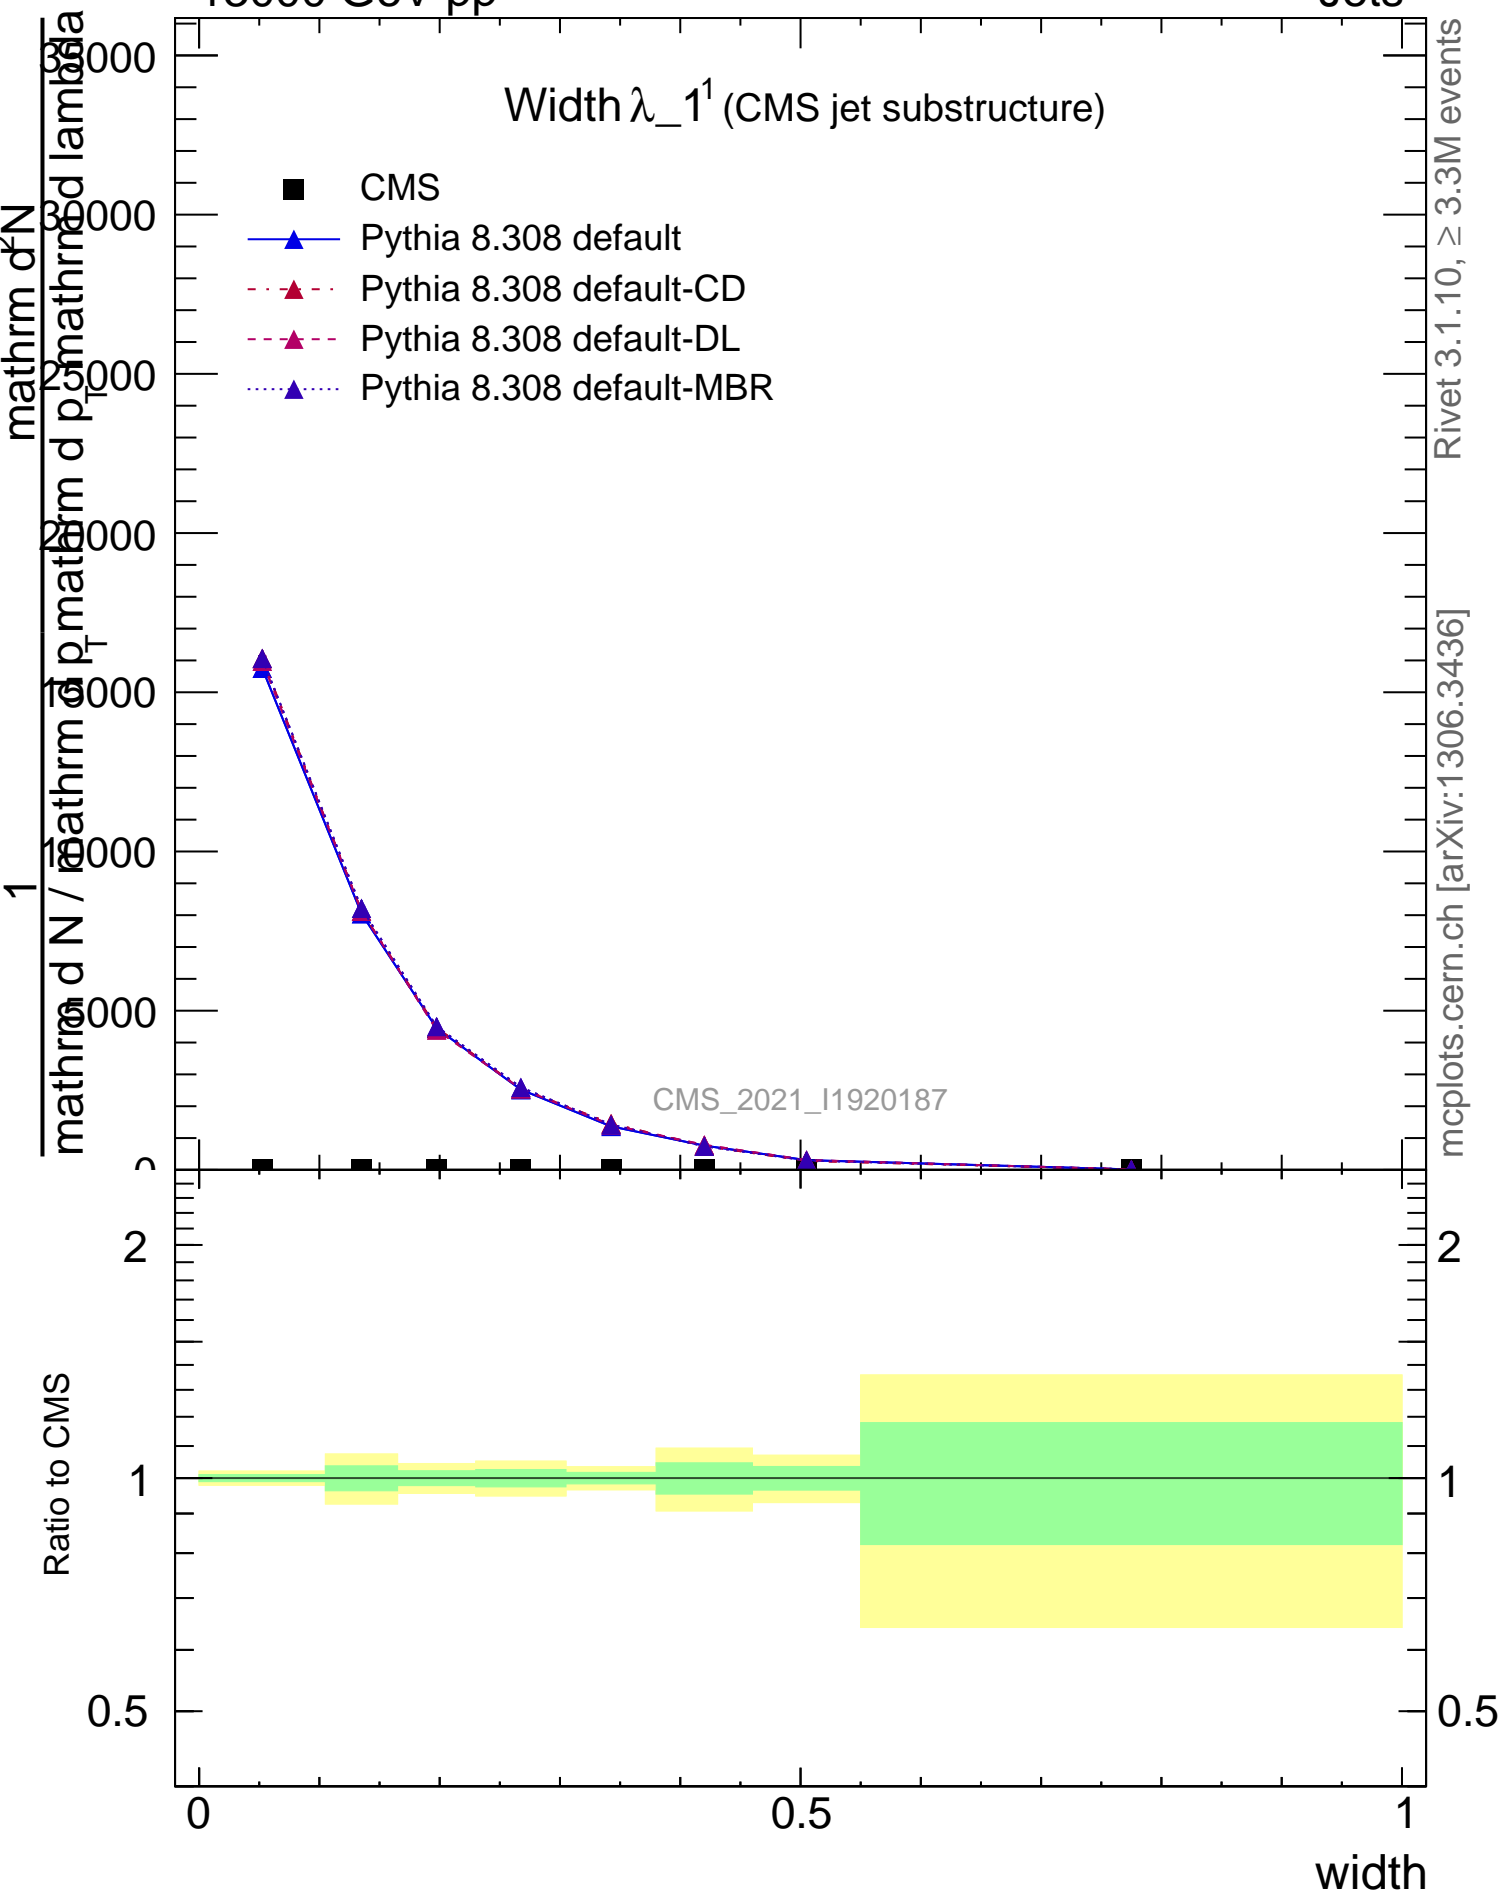

Width λ_{-1}^1 (CMS jet substructure)

- CMS
- ▲ Pythia 8.308 default
- -▲ Pythia 8.308 default-CD
- -▲ Pythia 8.308 default-DL
- ⋯▲ Pythia 8.308 default-MBR

CMS_2021_I1920187

mcplots.cern.ch [arXiv:1306.3436]

Rivet 3.1.10, ≥ 3.3M events