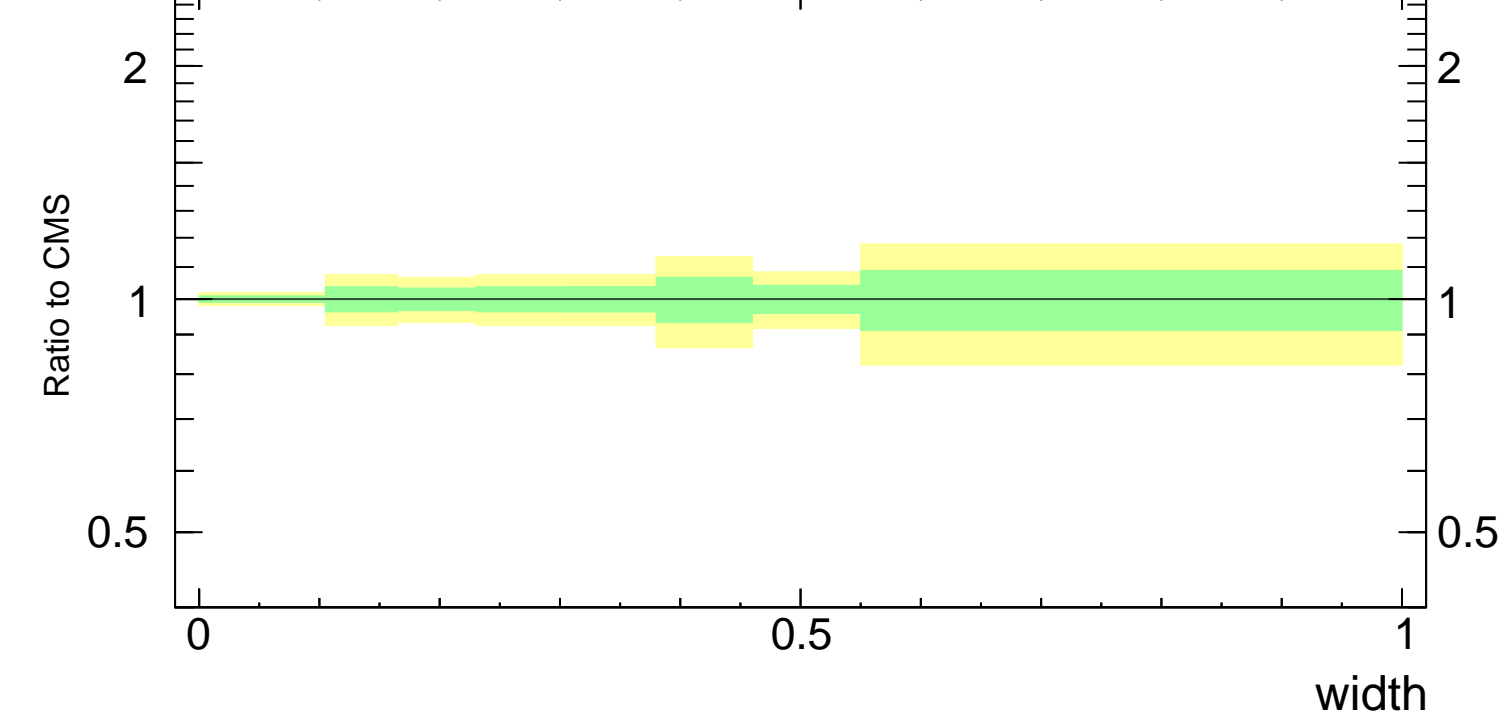

Width  $\lambda_{-1}^1$  (CMS jet substructure)

- CMS
- ▲ Pythia 8.308 default
- -▲ Pythia 8.308 default-CD
- -▲ Pythia 8.308 default-DL
- ⋯▲ Pythia 8.308 default-MBR

CMS\_2021\_I1920187

mcplots.cern.ch [arXiv:1306.3436]

Rivet 3.1.10,  $\geq 2.1M$  events