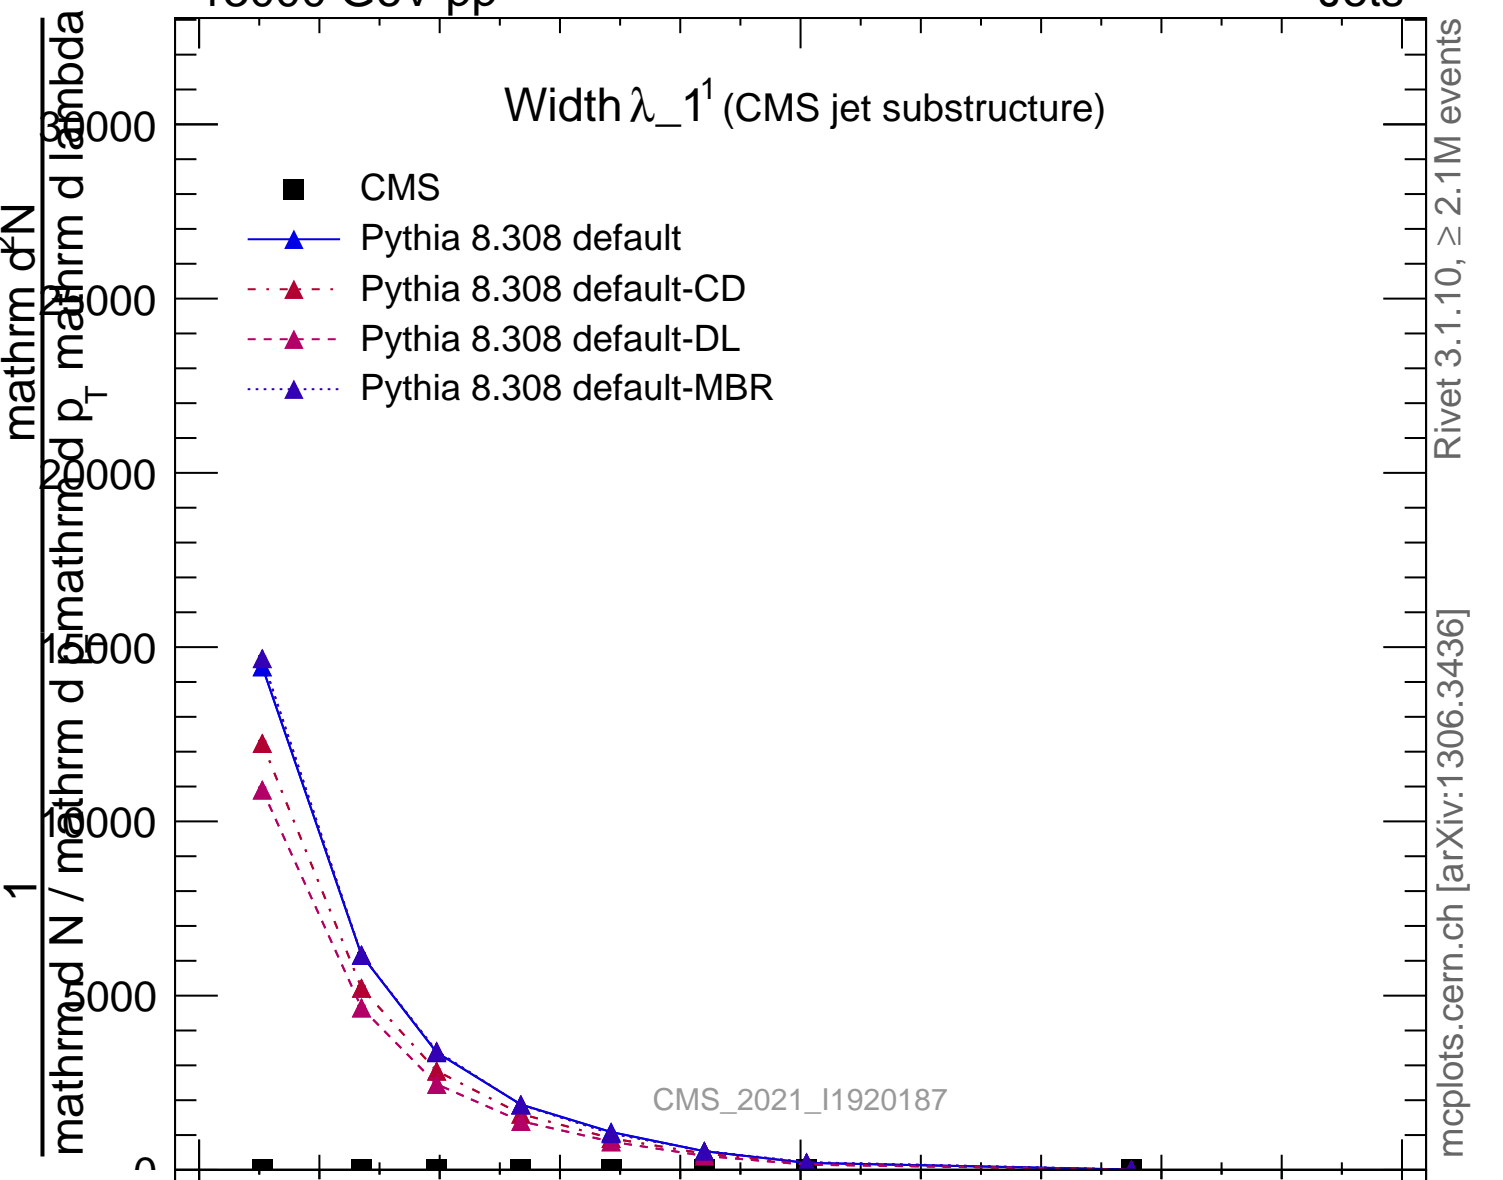

Width  $\lambda_{-1}^1$  (CMS jet substructure)

- CMS
- ▲ Pythia 8.308 default
- -▲ Pythia 8.308 default-CD
- -▲ Pythia 8.308 default-DL
- ⋯▲ Pythia 8.308 default-MBR

CMS\_2021\_I1920187

mcplots.cern.ch [arXiv:1306.3436]

Rivet 3.1.10,  $\geq 2.1M$  events