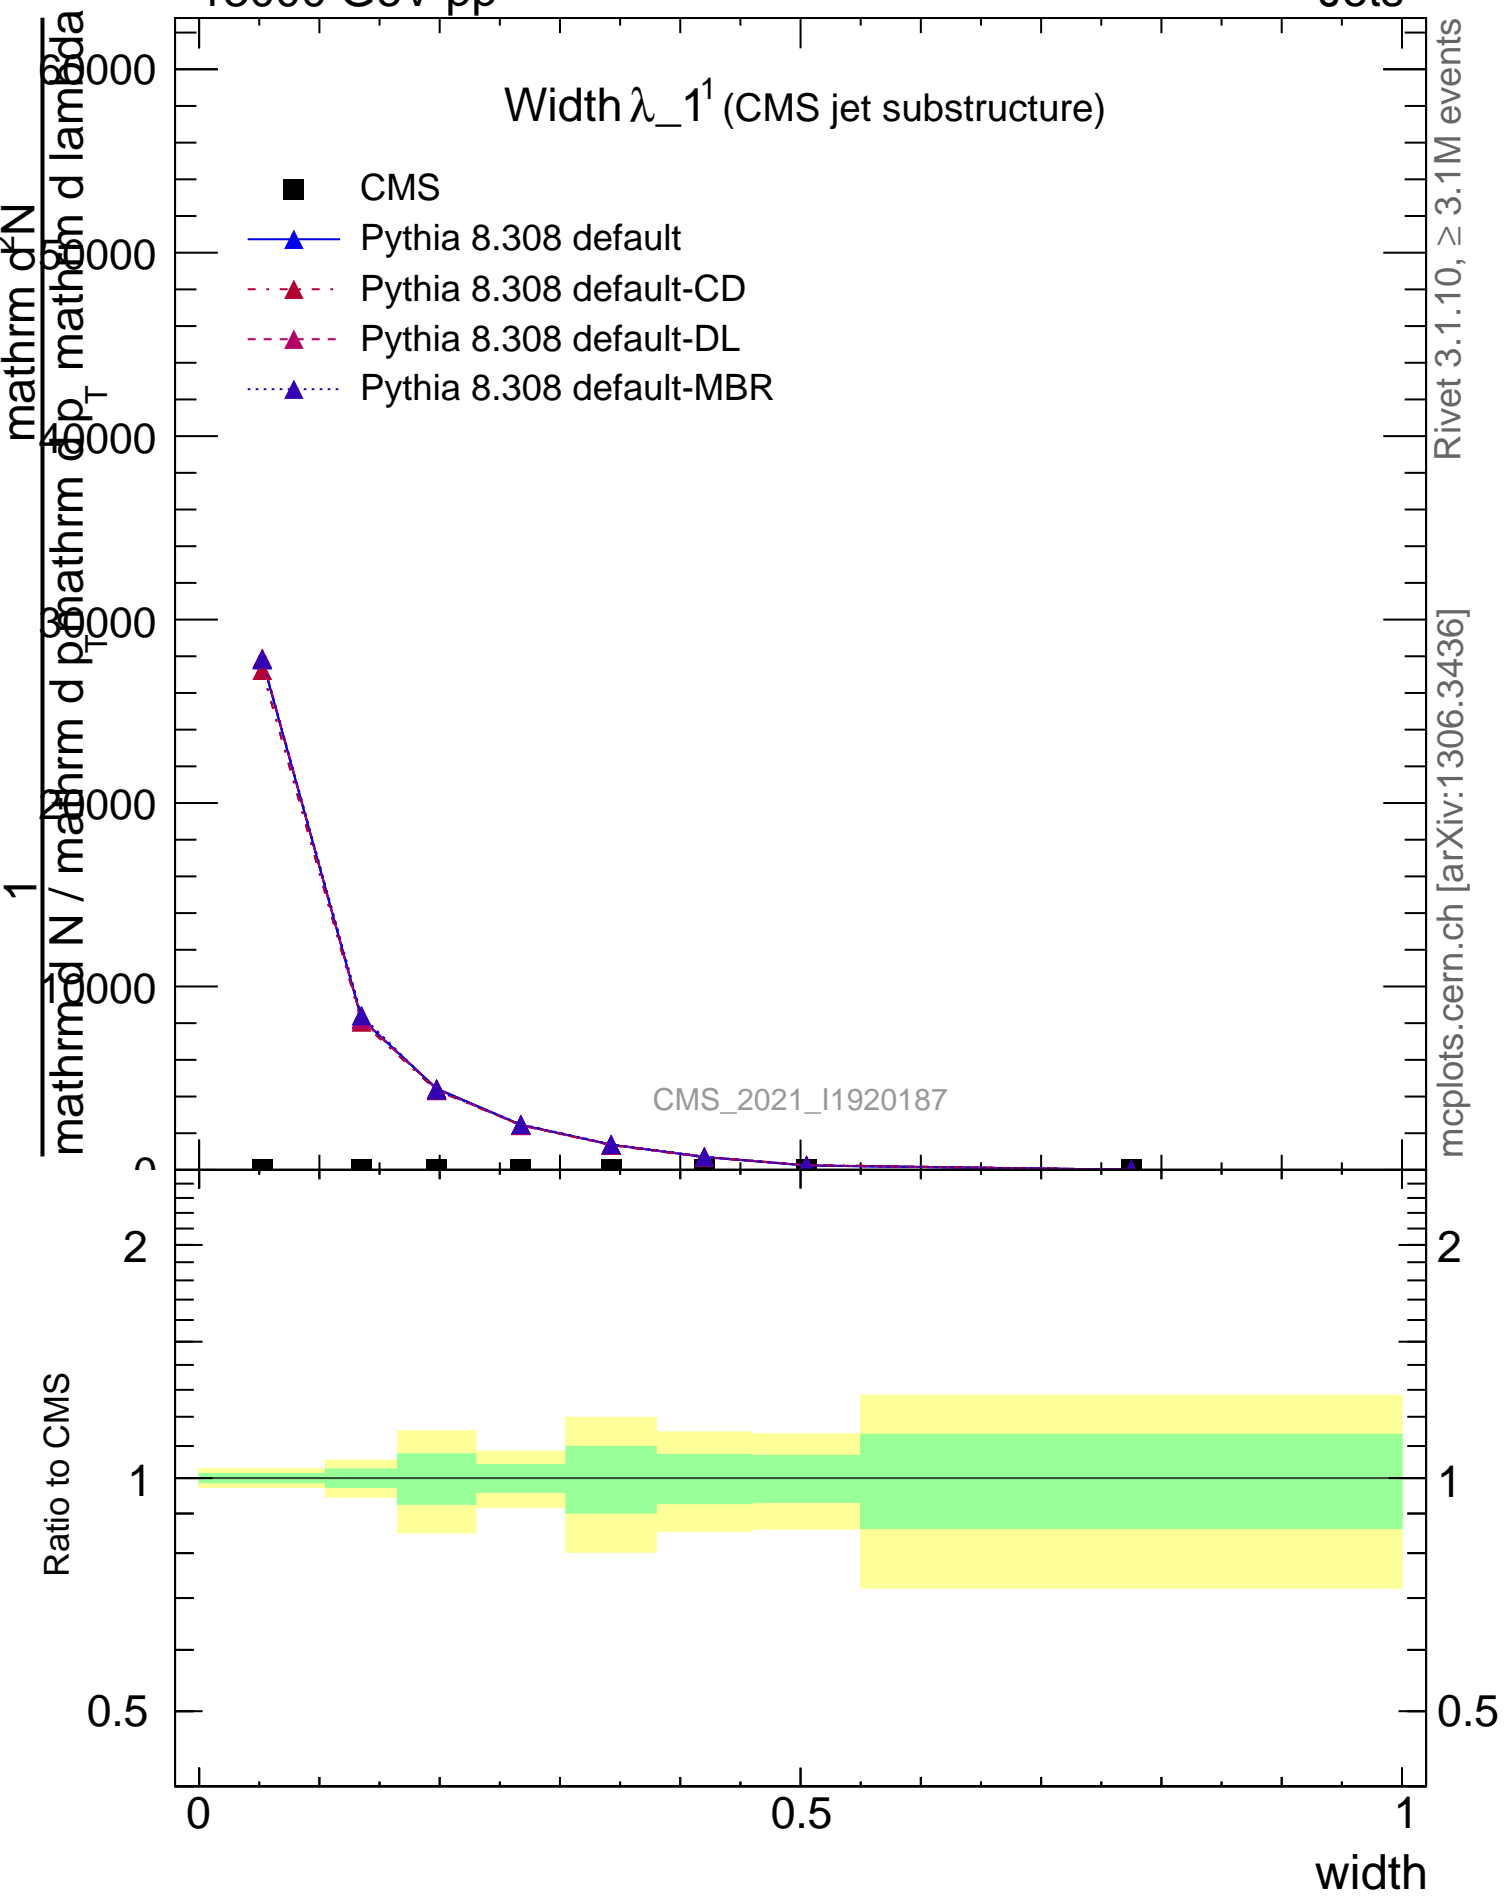

Width λ_{-1}^1 (CMS jet substructure)

- CMS
- ▲ Pythia 8.308 default
- ▲ Pythia 8.308 default-CD
- ▲ Pythia 8.308 default-DL
- ▲ Pythia 8.308 default-MBR

Rivet 3.1.10, $\geq 3.1M$ events

mcplots.cern.ch [arXiv:1306.3436]