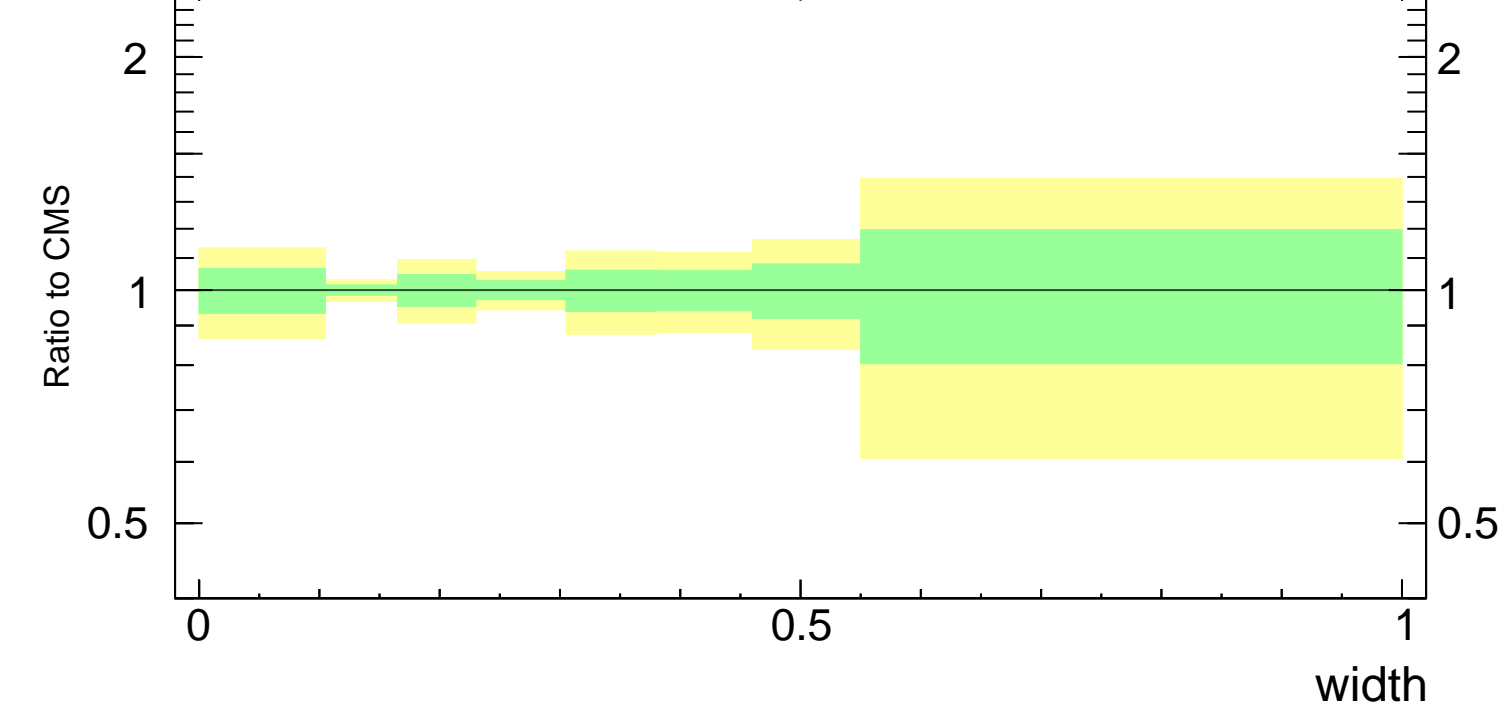

Width λ_{-1}^1 (CMS jet substructure)

- CMS
- ▲ Pythia 8.308 default
- -▲ Pythia 8.308 default-CD
- -▲ Pythia 8.308 default-DL
- ⋯▲ Pythia 8.308 default-MBR

Rivet 3.1.10, ≥ 3.5M events
mcplots.cern.ch [arXiv:1306.3436]