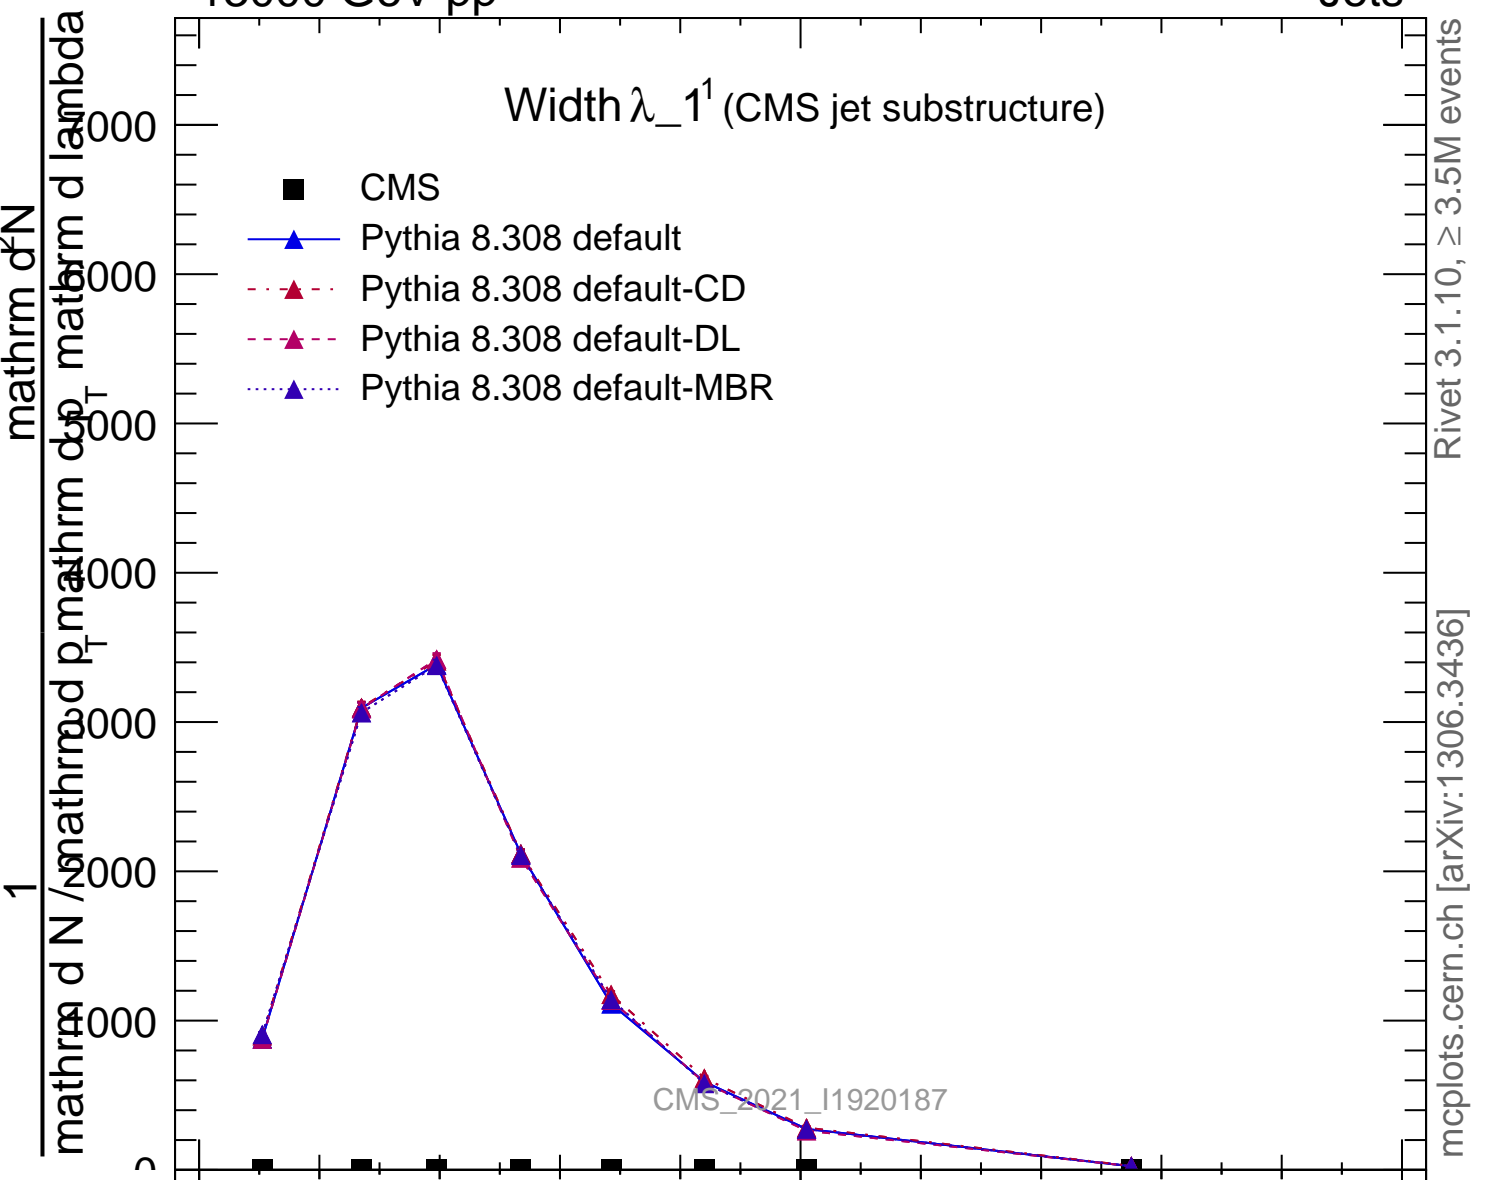

Width λ_{-1}^1 (CMS jet substructure)

- CMS
- ▲ Pythia 8.308 default
- -▲ Pythia 8.308 default-CD
- -▲ Pythia 8.308 default-DL
- ⋯▲ Pythia 8.308 default-MBR

Rivet 3.1.10, ≥ 3.5M events
mcplots.cern.ch [arXiv:1306.3436]